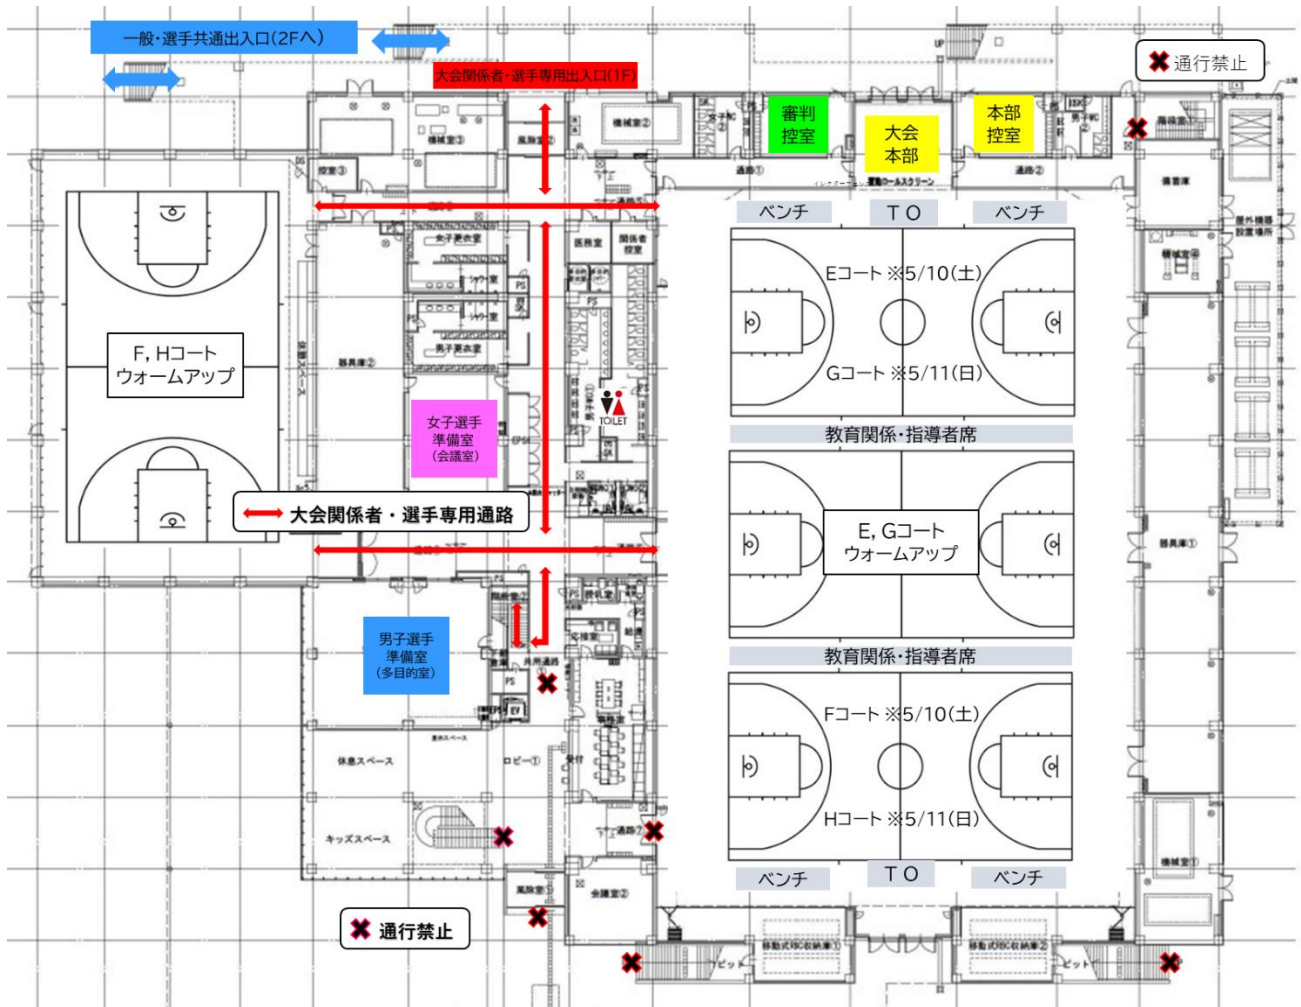

## 飯塚市総合体育館会場使用について

●体育館の開場時間は以下の通りとします。時間前の敷地内へは入らないでください。

	駐車場開場時間	1試合目選手入場時間	観戦者入場時間
5月10日(土)	8:00	8:45	9:00
5月11日(日)			

- 駐車場は指定された場所に駐車してください。
- 駐車台数に制限はありませんが、満車の際は停められません。乗り合わせのご協力をお願いします。
- 選手の出入口は1階駐車場側出入口、一般観戦者は2階駐車場出入口を使用してください。
- 一般観戦者の1階への立ち入りはご遠慮ください。
- 競技フロア内は、必ず専用シューズに履き替えてください。下足入れの準備をお願いします。
- 一般利用者の妨げになる行為はしないでください。
- ゴミは必ず持ち帰って下さい。
- 借用施設のルールを遵守してください。

【1F】

【2F】