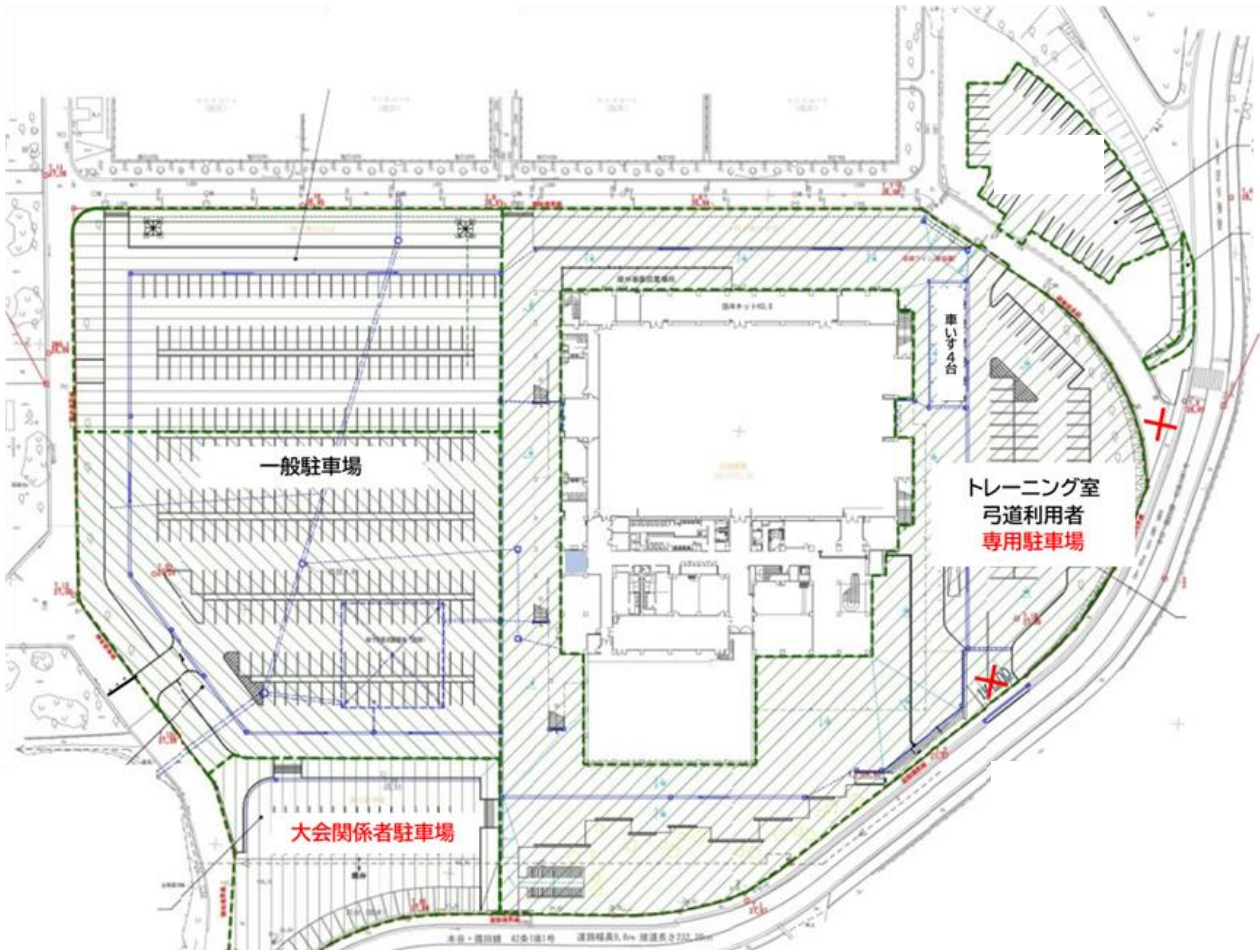

## 飯塚市総合体育館会場使用について

●体育館の開場時間は以下の通りとします。時間前の敷地内へは入らないでください。

	駐車場開場時間	1試合目選手入場時間	観戦者入場時間
5月10日(土)	8:00	8:45	9:00
5月11日(日)			

- 駐車場は指定された場所に駐車してください。
- 駐車台数に制限はありませんが、満車の際は停められません。乗り合わせのご協力をお願いします。
- 選手の出入口は1階駐車場側出入口、一般観戦者は2階駐車場出入口を使用してください。
- 一般観戦者の1階への立ち入りはご遠慮ください。
- 競技フロア内は、必ず専用シューズに履き替えてください。下足入れの準備をお願いします。
- 一般利用者の妨げになる行為はしないでください。
- ゴミは必ず持ち帰って下さい。
- 借用施設のルールを遵守してください。

【1F】

【2F】