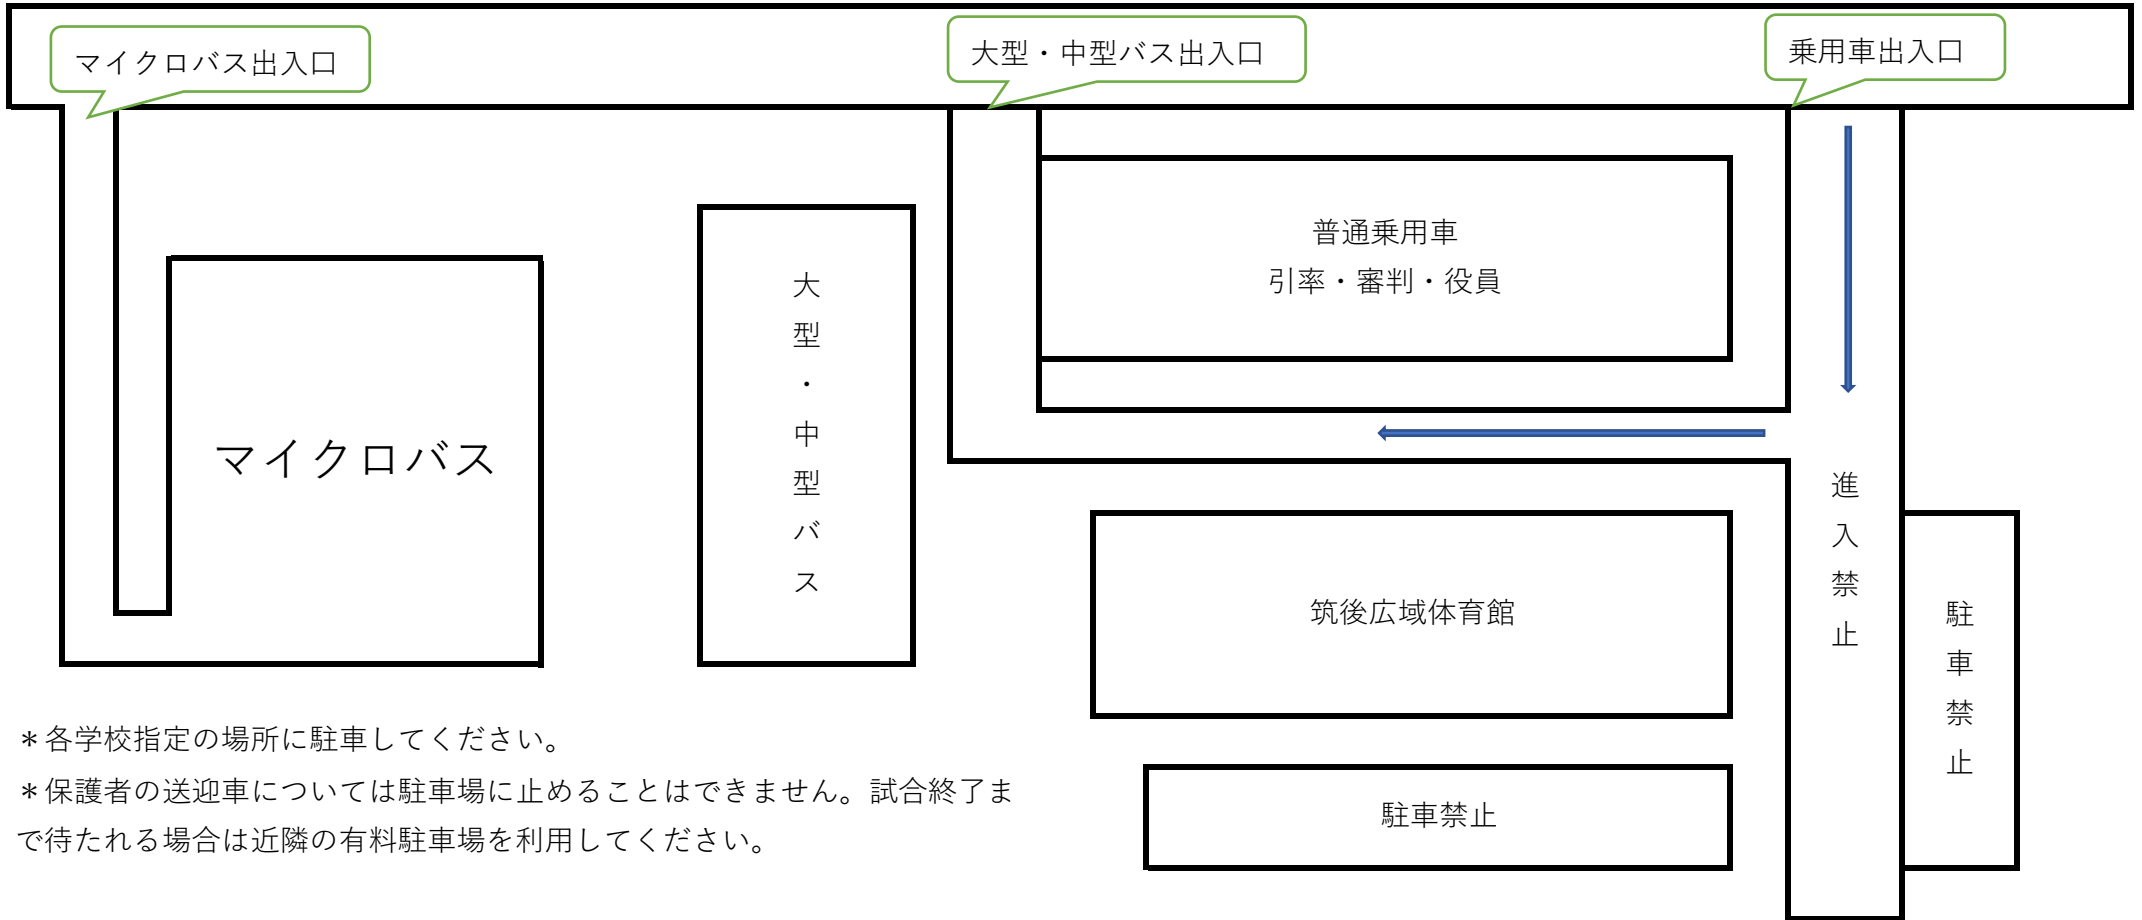

# 筑後広域公園体育館駐車場案内図

ソフトバンク  
筑後ボールパーク

\* 各学校指定の場所に駐車してください。

\* 保護者の送迎車については駐車場に止めることはできません。試合終了まで待たれる場合は近隣の有料駐車場を利用してください。