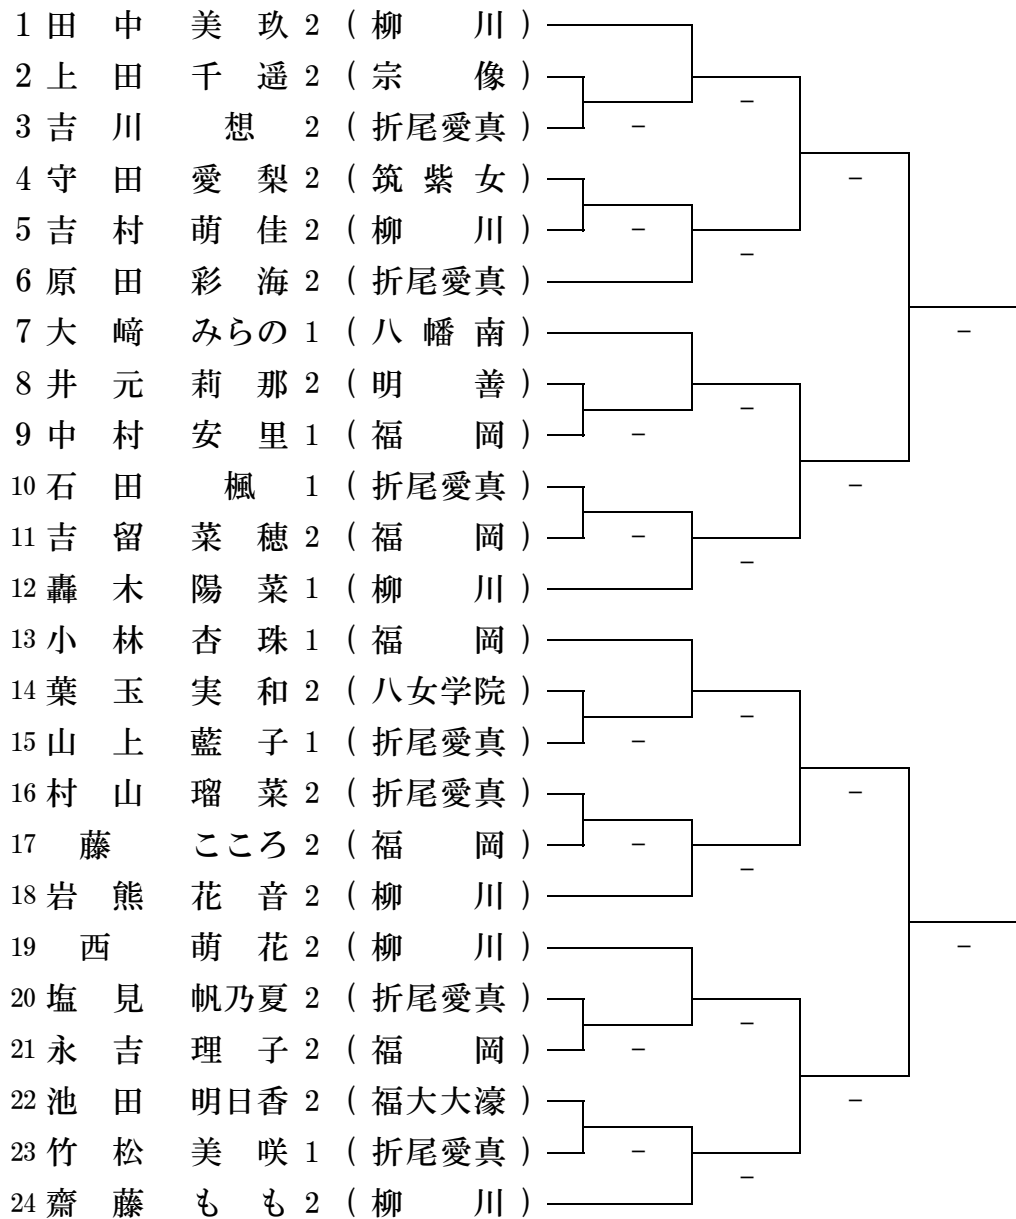

平成 30 年度

福岡県高等学校テニス新人大会

〔大牟田港緑地運動公園・諏訪公園テニスコート〕

〔全国選抜高校テニス大会九州地区大会福岡県予選〕 〔平成30年10月6日(土)・7日(日)〕

【女子シングルス】

1R 2R QF SF F  
すべて1タイブレークセット

【女子ダブルス】

1R 2R SF F  
すべて1タイブレークセット