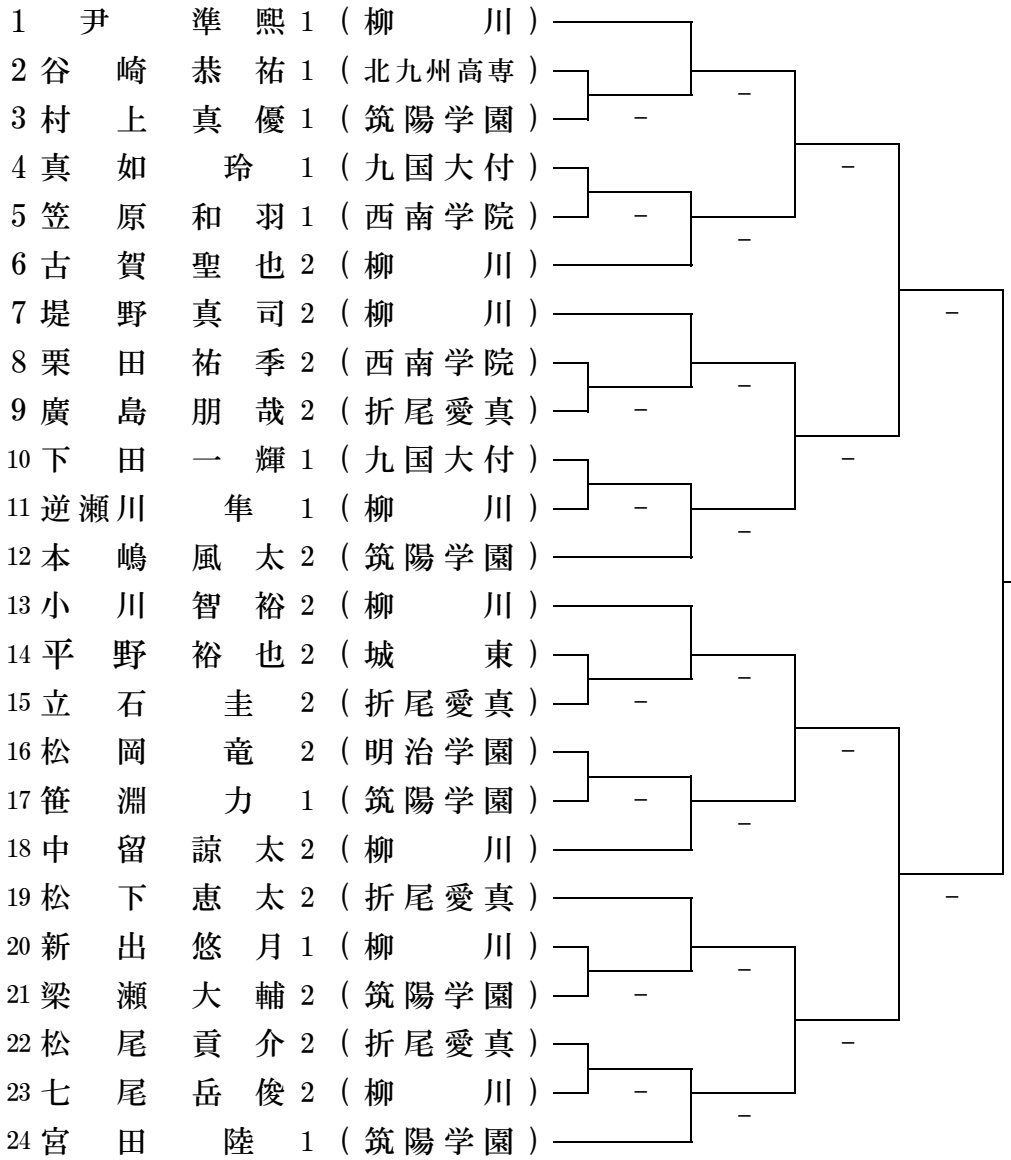

平成 30 年度

福岡県高等学校テニス新人大会
 全国選抜高校テニス大会九州地区大会福岡県予選

〔大牟田港緑地運動公園・諏訪公園テニスコート〕

〔平成30年10月6日(土)・7日(日)〕

【男子シングルス】

1R 2R QF SF F

すべて1タイブレークセット

【男子ダブルス】

1R 2R SF F

すべて1タイブレークセット