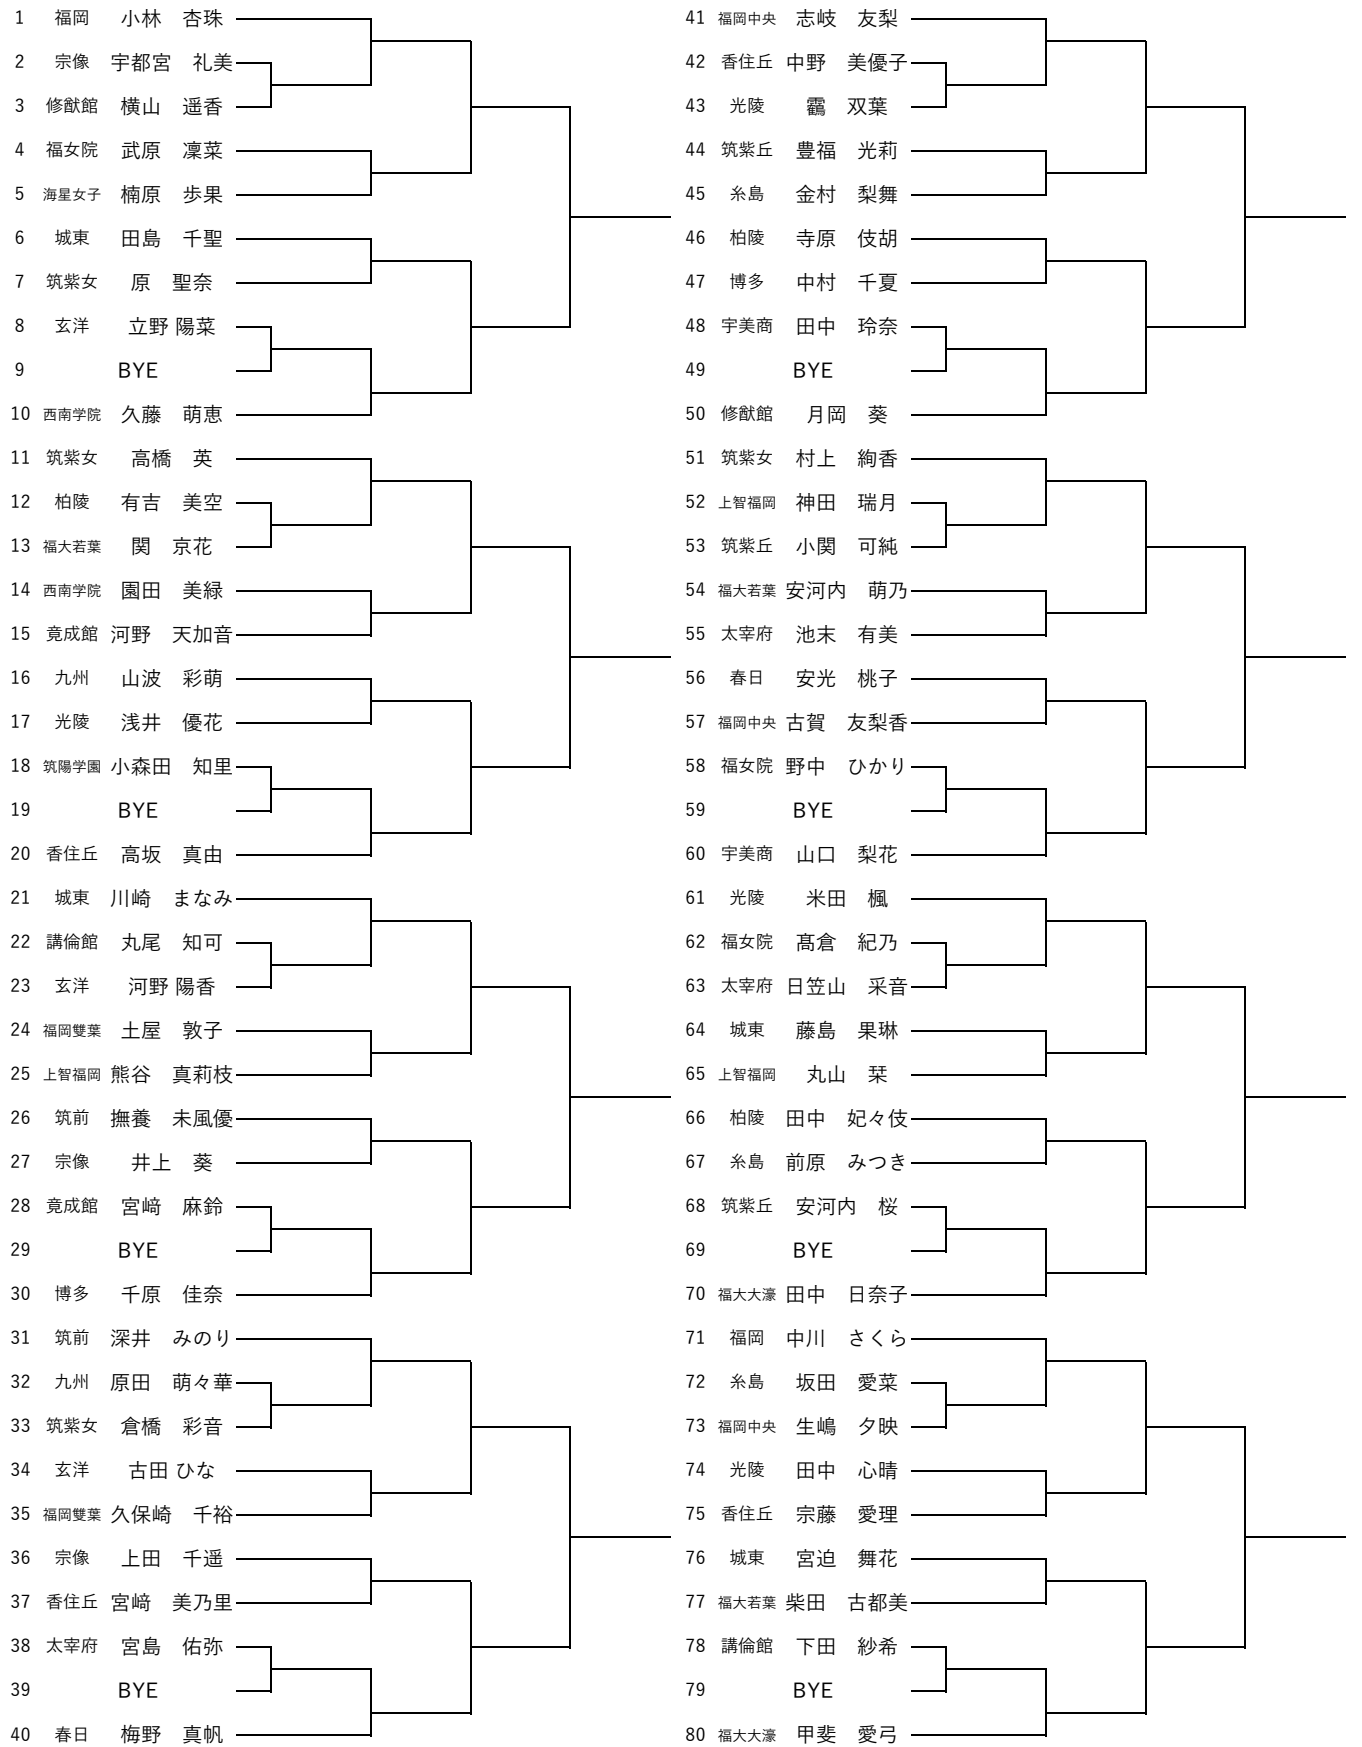

平成30年度福岡県高等学校総合体育大会テニス選手権中部ブロック予選会 女子シングルス(その1)

平成30日4月22日 青葉公園テニスコート

平成30年度福岡県高等学校総合体育大会テニス選手権中部ブロック予選会 女子シングルス(その2)

平成30日4月22日 青葉公園テニスコート