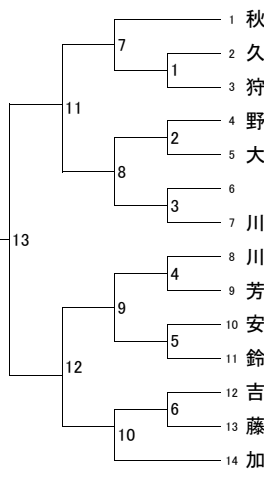

女子団体戦

25校

女子個人戦

114

第一試合
第二試合
第三試合
第四試合
第五試合
第六試合
第七試合
第八試合

(八幡南)竹
(若松)谷
(九国付)谷
(小倉商)有
(中間)花
(戸畑)長
(築上西)桑
(直方)河
(慶成)篠
(常磐)古
(嘉穂東)柿
(育徳館)福
(明治学)佐
(北九州)飯

谷

(東筑)飛
(星琳)白
(小倉西)松
(東筑紫)阪
(北筑)竹
(鞍手)宮
(小倉)毛
(八幡)佐
(北市立)中
(青豊)
(折尾愛)秋
(嘉穂)岩
(京都)山
(小倉南)山

谷
南

(北九州)重
(八幡)豊
(若松)北
(育徳館)白
(戸畑)江
(明治学)中
(星琳)梅
(青豊)森
(小倉南)渡
(直方)木
(小倉西)志
(東筑)尾
(小倉)角
(小倉東)吉
(嘉穂)吉

原

(北筑)立
(京都)鈴
(中間)前
(自由丘)末
(小倉商)伊
(八幡南)中
(北市立)新
(慶成)長
(苺田工)井
(田川)三
(折尾愛)松
(東筑紫)渡
(北高専)山
(鞍手)榎

ツ岡

優勝

口(鞍手)
村(小倉商)
田(自由丘)
田(志耕館)
所(明治学)
戸(八幡)
山(若松)
野(折尾愛)
山(直方)
田(常磐)
藤(戸畑)
久保(嘉穂)
上(東筑)
山(星琳)

林
森

野(八幡南)
(青豊)
部(嘉穂東)
本(京都)
(築上西)
田(田川)
田(中間)
本(北市立)
松(慶成)
本(育徳館)
田(北筑)
村(東筑紫)
藤(北九州)
治(小倉南)
崎(小倉)

林

吉(鞍手)
保(慶成)
野(嘉穂東)
町(戸畑工)
淵(嘉穂)
(小倉)
畑(小倉商)
上(自由丘)
中(北市立)
永(東筑)
木(明治学)
元(青豊)
井(八幡南)
来(北九州)

長

井(戸畑)
満(小倉西)
永(苺田工)
口(直方)
野(八幡)
田(東筑紫)
野(北筑)
下(折尾愛)
(育徳館)
賀(若松)
田(京都)
邊(小倉東)
谷(星琳)
田(小倉南)

第五試合
第六試合
第七試合
第八試合