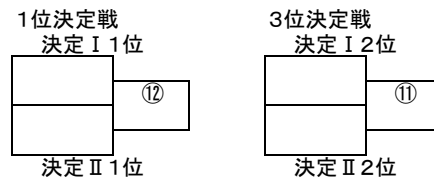

試合時間&レフリー

① 10:00 前田	② 10:30 前田	③ 11:00 上原	④ 11:30 前田	⑤ 12:00 上原
⑥ 12:30 上原	⑦ 13:00 日中	⑧ 13:30 日中	⑨ 14:00 稲場	⑩ 14:30 日中
⑪ 15:00 稲場	⑫ 15:30 稲場			

1位	2位	3位	4位	5位
6位	7位	8位	9位	10位

上位チームは、平成31年3月22日より沖縄県で開催される第20回九州高校10人制大会へ推薦される。
3月22日(金)開会式、23日(土)・24日(日)競技。