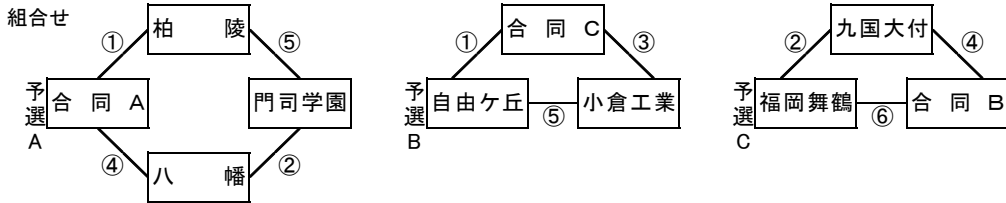

平成30年度福岡県高等学校ラグビーフットボール新人大会10人制の部
兼 第20回全九州高等学校10人制ラグビーフットボール大会福岡県予選大会

平成30年12月2日(日): 予選リーグ 10分ハーフ
会場: 予選A 東筑高校(北九州市八幡西区東筑1-1-1 TEL 093-691-0050)
予選B、予選C 浮羽究真館高校(福岡県うきは市吉井町生葉658 TEL 0943-75-3899)

予選A		勝	負	分	得	失	差	T数	順位
予選A	① 合同 A	-	-	-	-	-	-	-	-
	② 門司学園	-	-	-	-	-	-	-	-
	④ 八幡	-	-	-	-	-	-	-	-
	⑤ 柏陵	-	-	-	-	-	-	-	-
予選B		勝	負	分	得	失	差	T数	順位
予選B	① 自由ヶ丘	-	-	-	-	-	-	-	-
	③ 合同 C	-	-	-	-	-	-	-	-
	⑤ 小倉工業	-	-	-	-	-	-	-	-
予選C		勝	負	分	得	失	差	T数	順位
予選C	② 福岡舞鶴	-	-	-	-	-	-	-	-
	④ 九国大付	-	-	-	-	-	-	-	-
	⑥ 合同 B	-	-	-	-	-	-	-	-

試合時間&レフリー	① 10:30 東筑高校	② 11:00 大和 大和	④ 12:00 城戸 城戸	⑤ 12:30 城戸 城戸
試合時間&レフリー	① 10:30 浮羽究真館高校	② 11:00 原口 原口	③ 11:30 村尾 村尾	④ 12:00 村尾 中村浩
			⑤ 12:30 中村浩 中村浩	⑥ 13:00 中村浩 中村浩

合同A: 嘉穂、鞍手、門司大翔館、中間
合同B: 宗像、須恵、輝翔館
合同C: 中村三陽、福岡西陵

試合時間&レフリー

① 10:00 前田	② 10:30 前田	③ 11:00 上原	④ 11:30 前田	⑤ 12:00 上原
⑥ 12:30 上原	⑦ 13:00 日中	⑧ 13:30 日中	⑨ 14:00 稲場	⑩ 14:30 日中
⑪ 15:00 稲場	⑫ 15:30 稲場			

1位	2位	3位	4位	5位
6位	7位	8位	9位	10位

上位チームは、平成31年3月22日より沖縄県で開催される第20回九州高校10人制大会へ推薦される。
3月22日(金)開会式、23日(土)・24日(日)競技。