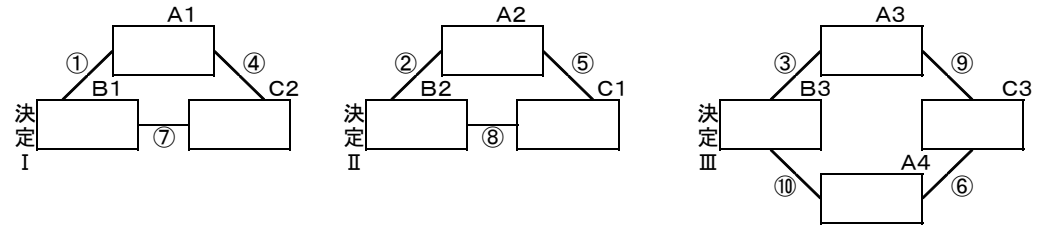

平成30年度福岡県高等学校ラグビーフットボール新人大会10人制の部
兼 第20回全九州高等学校10人制ラグビーフットボール大会福岡県予選大会

平成30年12月2日(日): 予選リーグ 10分ハーフ
会場: 予選A 東筑高校(北九州市八幡西区東筑1-1-1 TEL 093-691-0050)
予選B、予選C 浮羽究真館高校(福岡県うきは市吉井町生葉658 TEL 0943-75-3899)

予選A		勝	負	分	得	失	差	T数	順位
予選A	① 合同 A	-	-	-	-	-	-	-	-
	② 門司学園	-	-	-	-	-	-	-	-
	④ 八幡	-	-	-	-	-	-	-	-
	⑤ 柏陵	-	-	-	-	-	-	-	-
予選B		勝	負	分	得	失	差	T数	順位
予選B	① 自由ヶ丘	-	-	-	-	-	-	-	-
	③ 合同 C	-	-	-	-	-	-	-	-
	⑤ 小倉工業	-	-	-	-	-	-	-	-
予選C		勝	負	分	得	失	差	T数	順位
予選C	② 福岡舞鶴	-	-	-	-	-	-	-	-
	④ 九国大付	-	-	-	-	-	-	-	-
	⑥ 合同 B	-	-	-	-	-	-	-	-

平成30年12月16日(日): 順位決定戦 10分ハーフ
会場: 自由ヶ丘高校(北九州市八幡西区自由ヶ丘1-3 TEL 093-693-3090)

決定 I	勝	負	分	得	失	差	T数	順位
①	-	-	-	-	-	-	-	-
④	-	-	-	-	-	-	-	-
⑦	-	-	-	-	-	-	-	-
決定 II	勝	負	分	得	失	差	T数	順位
②	-	-	-	-	-	-	-	-
⑤	-	-	-	-	-	-	-	-
⑧	-	-	-	-	-	-	-	-
決定 III	勝	負	分	得	失	差	T数	順位
③	-	-	-	-	-	-	-	-
⑥	-	-	-	-	-	-	-	-
⑨	-	-	-	-	-	-	-	-
⑩	-	-	-	-	-	-	-	-