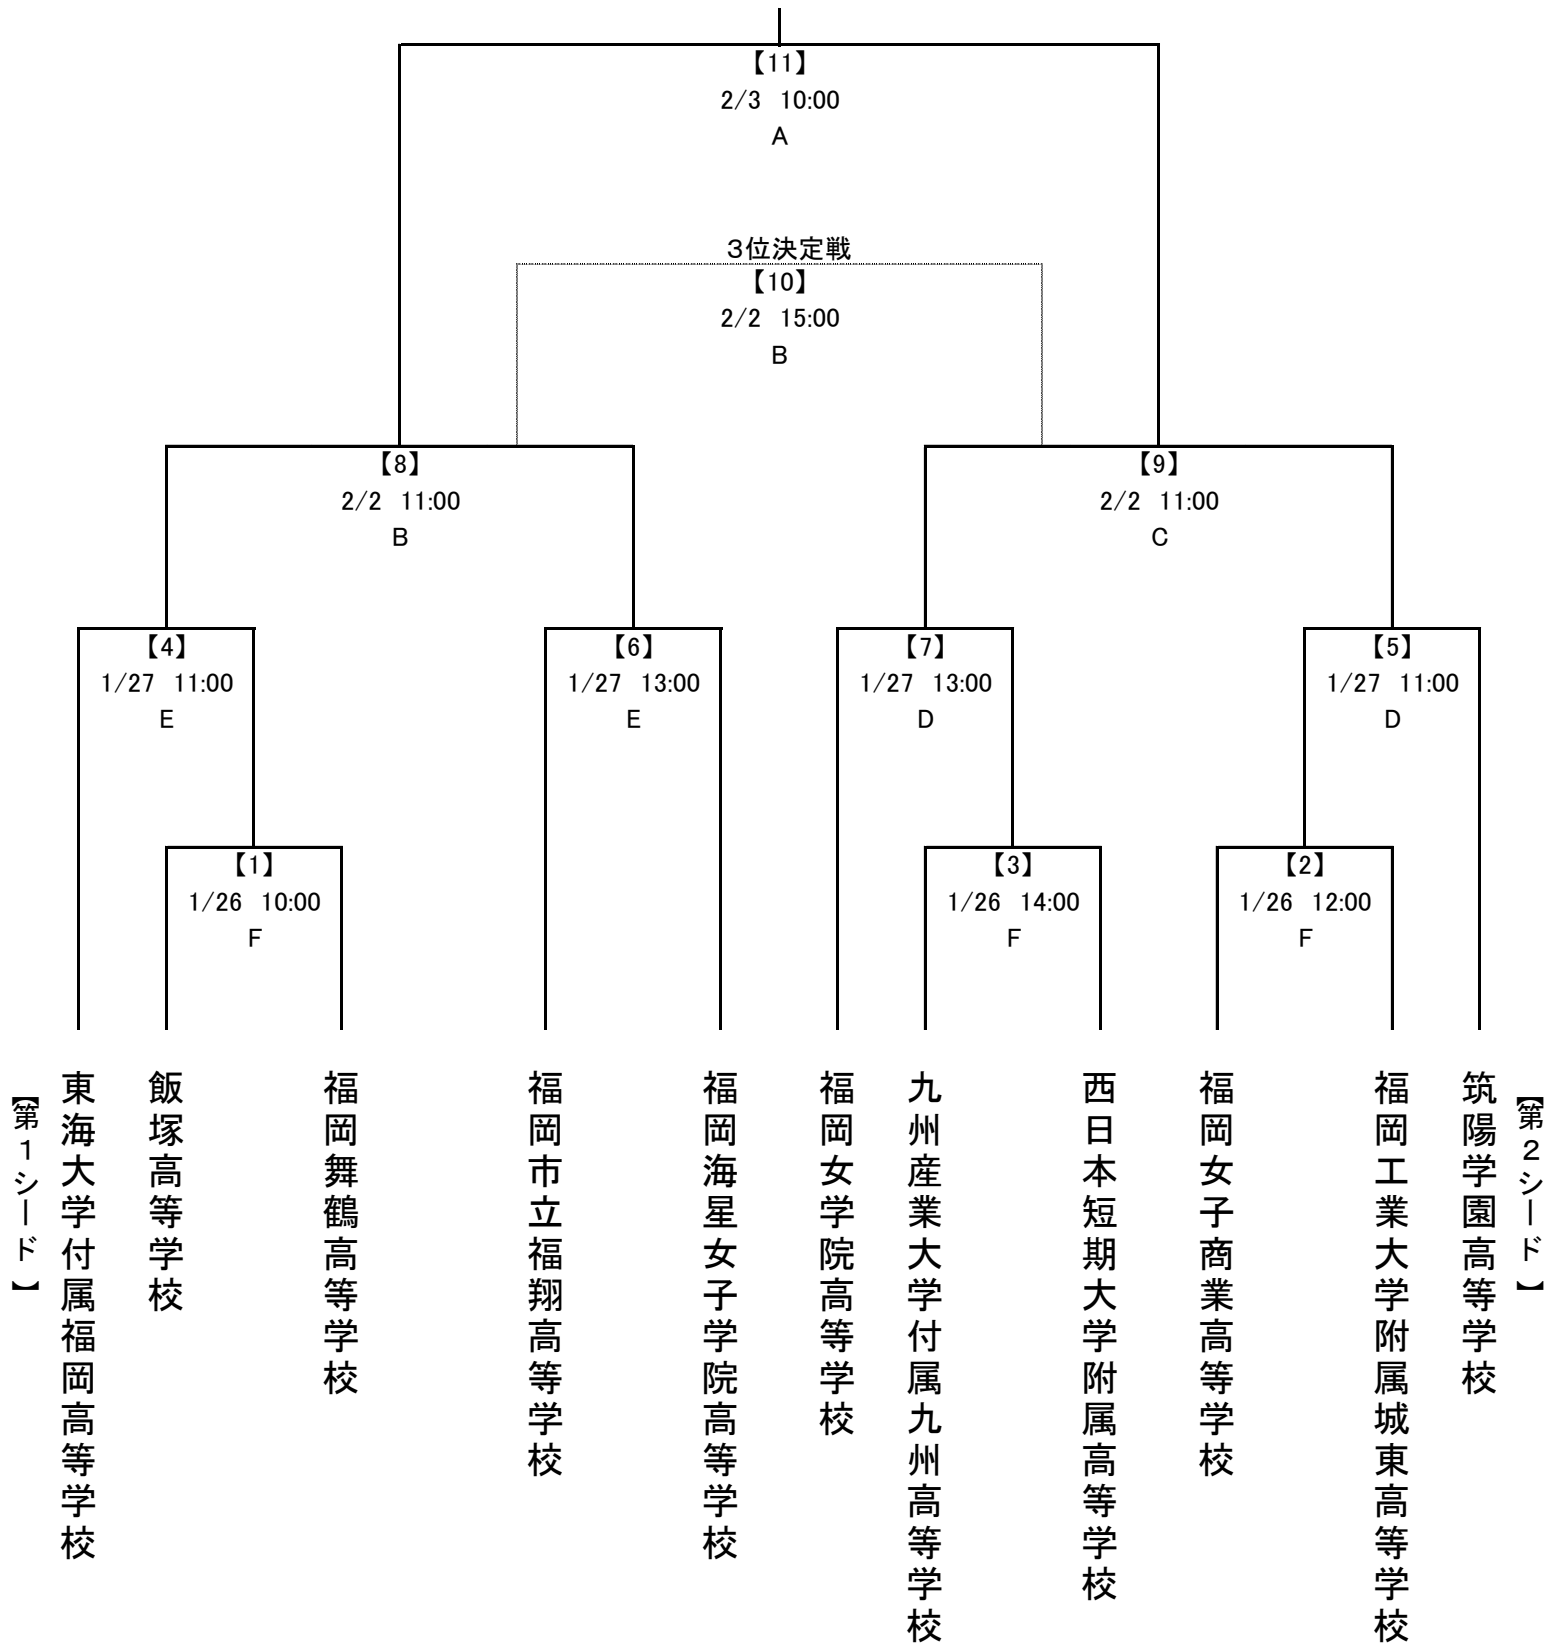

平成30年度 福岡県高等学校サッカー新人大会(女子)

A: 本城陸上競技場	B: 福岡FC人工芝A	C: 福岡FC人工芝B	D: 福岡FC人工芝C
E: 東海大学付属福岡高等学校	F: 福翔高等学校		