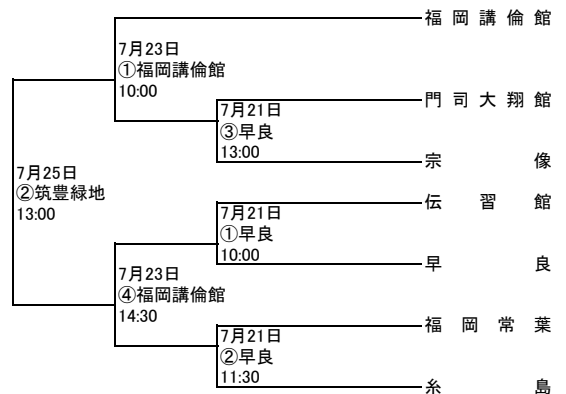

平成30年度 第97回全国高校サッカー選手権福岡大会 第二次予選【組み合わせ】

A: レベルファイブスタジアム B: 本城陸上競技場
 C: 小郡陸上競技場 D: 春日公園球技場
 E: 福岡FC人工芝A F: 福岡FC人工芝C
 G: 福岡FC天然芝
 ※ 福岡FC・・・福岡フットボールセンター

平成30年度 第97回 全国高校サッカー選手権福岡大会 第一次予選

【期日】平成30年7月21日(土) 22日(日) 23日(月) 24日(火) 25日(水) 26日(木) 予備日7月27日(金)

【会場】福岡地区・北九州地区・筑豊地区・筑後地区

【第一次予選免除校】 東福岡高校・筑陽学園高校・九州国際大学付属高校・東海大学付属福岡高校
(124校参加) 豊国学園高校・筑紫台高校・高稜高校・誠修高校

Aパート

新門司・・・新門司体育施設人工芝
グリーンピアGF・・・グリーンピア八女東部グリーンフィールド
西鞍の丘・・・西鞍の丘総合運動公園(天然芝)

平成30年度 第97回 全国高校サッカー選手権福岡大会 第一次予選

【期日】平成30年7月21日(土) 22日(日) 23日(月) 24日(火) 25日(水) 26日(木) 予備日7月27日(金)

【会場】福岡地区・北九州地区・筑豊地区・筑後地区

【第一次予選免除校】東福岡高校・筑陽学園高校・九州国際大学付属高校・東海大学付属福岡高校
(124校参加) 豊国学園高校・筑紫台高校・高稜高校・誠修高校

Bパート

新門司・・・新門司体育施設人工芝
グリーンピアGF・・・グリーンピア八女東部グリーンフィールド
西鞍の丘・・・西鞍の丘総合運動公園(天然芝)