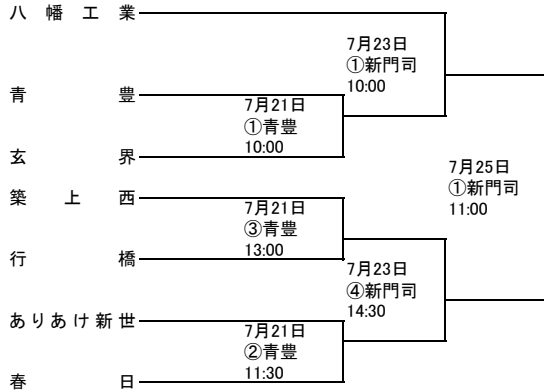

平成30年度 第97回 全国高校サッカー選手権福岡大会 第一次予選

【期日】平成30年7月21日(土) 22日(日) 23日(月) 24日(火) 25日(水) 26日(木) 予備日7月27日(金)

【会場】福岡地区・北九州地区・筑豊地区・筑後地区

【第一次予選免除校】 東福岡高校・筑陽学園高校・九州国際大学付属高校・東海大学付属福岡高校
(124校参加) 豊国学園高校・筑紫台高校・高稜高校・誠修高校

Aパート

新門司・・・新門司体育施設人工芝
グリーンピアGF・・・グリーンピア八女東部グリーンフィールド
西鞍の丘・・・西鞍の丘総合運動公園(天然芝)

平成30年度 第97回 全国高校サッカー選手権福岡大会 第一次予選

【期 日】平成30年7月21日(土) 22日(日) 23日(月) 24日(火) 25日(水) 26日(木) 予備日7月27日(金)

【会 場】福岡地区・北九州地区・筑豊地区・筑後地区

【第一次予選免除校】東福岡高校・筑陽学園高校・九州国際大学付属高校・東海大学付属福岡高校
(124校参加) 豊国学園高校・筑紫台高校・高稜高校・誠修高校