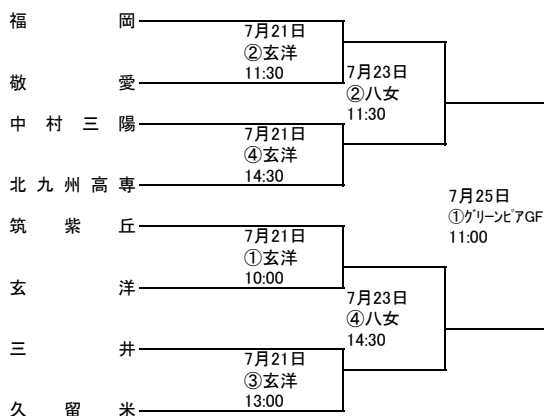

平成30年度 第97回 全国高校サッカー選手権福岡大会 第一次予選

【期日】平成30年7月21日(土) 22日(日) 23日(月) 24日(火) 25日(水) 26日(木) 予備日7月27日(金)

【会場】福岡地区・北九州地区・筑豊地区・筑後地区

【第一次予選免除校】 東福岡高校・筑陽学園高校・九州国際大学付属高校・東海大学付属福岡高校
(124校参加) 豊国学園高校・筑紫台高校・高稜高校・誠修高校

Aパート

新門司・・・新門司体育施設人工芝
グリーンピアGF・・・グリーンピア八女東部グリーンフィールド
西鞍の丘・・・西鞍の丘総合運動公園(天然芝)

平成30年度 第97回 全国高校サッカー選手権福岡大会 第一次予選

【期 日】平成30年7月21日(土) 22日(日) 23日(月) 24日(火) 25日(水) 26日(木) 予備日7月27日(金)

【会 場】福岡地区・北九州地区・筑豊地区・筑後地区

【第一次予選免除校】東福岡高校・筑陽学園高校・九州国際大学付属高校・東海大学付属福岡高校
(124校参加) 豊国学園高校・筑紫台高校・高稜高校・誠修高校