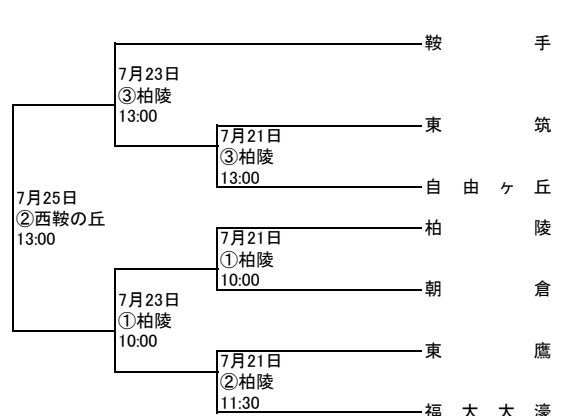

平成30年度 第97回 全国高校サッカー選手権福岡大会 第一次予選

【期日】平成30年7月21日(土) 22日(日) 23日(月) 24日(火) 25日(水) 26日(木) 予備日7月27日(金)

【会場】福岡地区・北九州地区・筑豊地区・筑後地区

【第一次予選免除校】 東福岡高校・筑陽学園高校・九州国際大学付属高校・東海大学付属福岡高校
(124校参加) 豊国学園高校・筑紫台高校・高稜高校・誠修高校

Aパート

新門司・・・新門司体育施設人工芝
グリーンピアGF・・・グリーンピア八女東部グリーンフィールド
西鞍の丘・・・西鞍の丘総合運動公園(天然芝)

平成30年度 第97回 全国高校サッカー選手権福岡大会 第一次予選

【期 日】平成30年7月21日(土) 22日(日) 23日(月) 24日(火) 25日(水) 26日(木) 予備日7月27日(金)

【会 場】福岡地区・北九州地区・筑豊地区・筑後地区

【第一次予選免除校】東福岡高校・筑陽学園高校・九州国際大学付属高校・東海大学付属福岡高校
(124校参加) 豊国学園高校・筑紫台高校・高稜高校・誠修高校