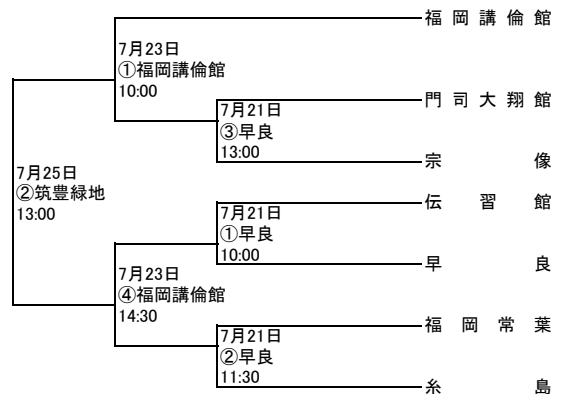

平成30年度 第97回 全国高校サッカー選手権福岡大会 第一次予選

【期日】平成30年7月21日(土) 22日(日) 23日(月) 24日(火) 25日(水) 26日(木) 予備日7月27日(金)

【会場】福岡地区・北九州地区・筑豊地区・筑後地区

【第一次予選免除校】 東福岡高校・筑陽学園高校・九州国際大学付属高校・東海大学付属福岡高校
(124校参加) 豊国学園高校・筑紫台高校・高稜高校・誠修高校

Aパート

新門司・・・新門司体育施設人工芝
グリーンピアGF・・・グリーンピア八女東部グリーンフィールド
西鞍の丘・・・西鞍の丘総合運動公園(天然芝)

平成30年度 第97回 全国高校サッカー選手権福岡大会 第一次予選

【期 日】平成30年7月21日(土) 22日(日) 23日(月) 24日(火) 25日(水) 26日(木) 予備日7月27日(金)

【会 場】福岡地区・北九州地区・筑豊地区・筑後地区

【第一次予選免除校】東福岡高校・筑陽学園高校・九州国際大学付属高校・東海大学付属福岡高校
(124校参加) 豊国学園高校・筑紫台高校・高稜高校・誠修高校