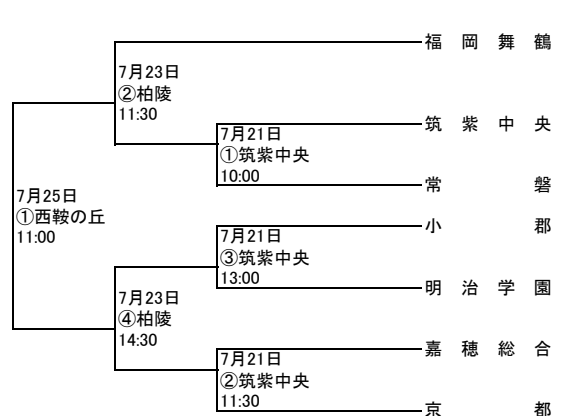

平成30年度 第97回全国高校サッカー選手権福岡大会 第二次予選【組み合わせ】

A: レベルファイブスタジアム B: 本城陸上競技場
 C: 小郡陸上競技場 D: 春日公園球技場
 E: 福岡FC人工芝A F: 福岡FC人工芝C
 G: 福岡FC天然芝
 ※ 福岡FC・・・福岡フットボールセンター

平成30年度 第97回 全国高校サッカー選手権福岡大会 第一次予選

【期日】平成30年7月21日(土) 22日(日) 23日(月) 24日(火) 25日(水) 26日(木) 予備日7月27日(金)

【会場】福岡地区・北九州地区・筑豊地区・筑後地区

【第一次予選免除校】 東福岡高校・筑陽学園高校・九州国際大学付属高校・東海大学付属福岡高校
(124校参加) 豊国学園高校・筑紫台高校・高稜高校・誠修高校

Aパート

新門司・・・新門司体育施設人工芝
グリーンピアGF・・・グリーンピア八女東部グリーンフィールド
西鞍の丘・・・西鞍の丘総合運動公園(天然芝)

平成30年度 第97回 全国高校サッカー選手権福岡大会 第一次予選

【期日】平成30年7月21日(土) 22日(日) 23日(月) 24日(火) 25日(水) 26日(木) 予備日7月27日(金)

【会場】福岡地区・北九州地区・筑豊地区・筑後地区

【第一次予選免除校】東福岡高校・筑陽学園高校・九州国際大学付属高校・東海大学付属福岡高校
(124校参加) 豊国学園高校・筑紫台高校・高稜高校・誠修高校

Bパート

新門司・・・新門司体育施設人工芝
グリーンピアGF・・・グリーンピア八女東部グリーンフィールド
西鞍の丘・・・西鞍の丘総合運動公園(天然芝)