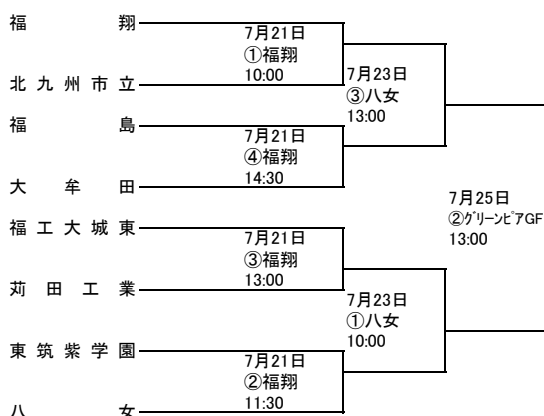

平成30年度 第97回全国高校サッカー選手権福岡大会 第二次予選【組み合わせ】

A: レベルファイブスタジアム B: 本城陸上競技場
 C: 小郡陸上競技場 D: 春日公園球技場
 E: 福岡FC人工芝A F: 福岡FC人工芝C
 G: 福岡FC天然芝
 ※ 福岡FC・・・福岡フットボールセンター

平成30年度 第97回 全国高校サッカー選手権福岡大会 第一次予選

【期日】平成30年7月21日(土) 22日(日) 23日(月) 24日(火) 25日(水) 26日(木) 予備日7月27日(金)

【会場】福岡地区・北九州地区・筑豊地区・筑後地区

【第一次予選免除校】 東福岡高校・筑陽学園高校・九州国際大学付属高校・東海大学付属福岡高校
(124校参加) 豊国学園高校・筑紫台高校・高稜高校・誠修高校

Aパート

新門司・・・新門司体育施設人工芝
グリーンピアGF・・・グリーンピア八女東部グリーンフィールド
西鞍の丘・・・西鞍の丘総合運動公園(天然芝)

平成30年度 第97回 全国高校サッカー選手権福岡大会 第一次予選

【期日】平成30年7月21日(土) 22日(日) 23日(月) 24日(火) 25日(水) 26日(木) 予備日7月27日(金)

【会場】福岡地区・北九州地区・筑豊地区・筑後地区

【第一次予選免除校】東福岡高校・筑陽学園高校・九州国際大学付属高校・東海大学付属福岡高校
(124校参加) 豊国学園高校・筑紫台高校・高稜高校・誠修高校

Bパート

新門司・・・新門司体育施設人工芝
グリーンピアGF・・・グリーンピア八女東部グリーンフィールド
西鞍の丘・・・西鞍の丘総合運動公園(天然芝)