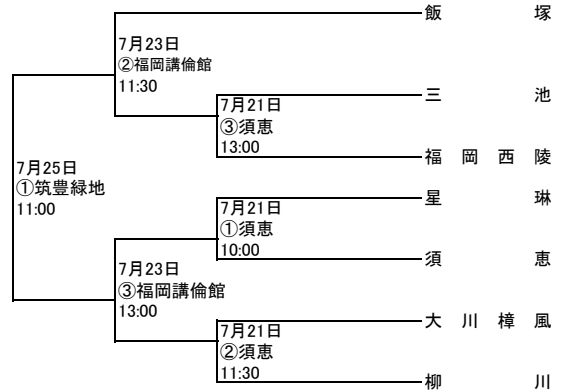

平成30年度 第97回 全国高校サッカー選手権福岡大会 第一次予選

【期日】平成30年7月21日(土) 22日(日) 23日(月) 24日(火) 25日(水) 26日(木) 予備日7月27日(金)

【会場】福岡地区・北九州地区・筑豊地区・筑後地区

【第一次予選免除校】 東福岡高校・筑陽学園高校・九州国際大学付属高校・東海大学付属福岡高校
(124校参加) 豊国学園高校・筑紫台高校・高稜高校・誠修高校

Aパート

新門司・・・新門司体育施設人工芝
グリーンピアGF・・・グリーンピア八女東部グリーンフィールド
西鞍の丘・・・西鞍の丘総合運動公園(天然芝)

平成30年度 第97回 全国高校サッカー選手権福岡大会 第一次予選

【期 日】平成30年7月21日(土) 22日(日) 23日(月) 24日(火) 25日(水) 26日(木) 予備日7月27日(金)

【会 場】福岡地区・北九州地区・筑豊地区・筑後地区

【第一次予選免除校】東福岡高校・筑陽学園高校・九州国際大学付属高校・東海大学付属福岡高校
(124校参加) 豊国学園高校・筑紫台高校・高稜高校・誠修高校