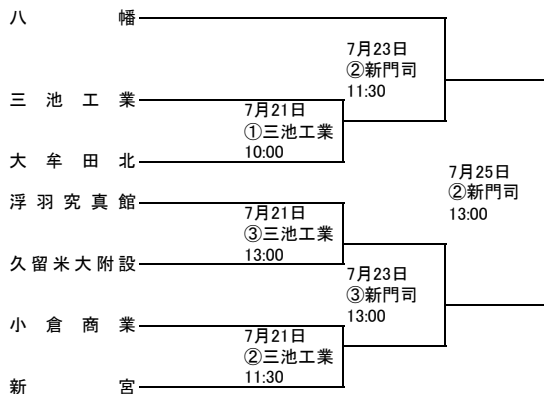

平成30年度 第97回 全国高校サッカー選手権福岡大会 第一次予選

【期日】平成30年7月21日(土) 22日(日) 23日(月) 24日(火) 25日(水) 26日(木) 予備日7月27日(金)

【会場】福岡地区・北九州地区・筑豊地区・筑後地区

【第一次予選免除校】 東福岡高校・筑陽学園高校・九州国際大学付属高校・東海大学付属福岡高校
(124校参加) 豊国学園高校・筑紫台高校・高稜高校・誠修高校

Aパート

新門司・・・新門司体育施設人工芝
グリーンピアGF・・・グリーンピア八女東部グリーンフィールド
西鞍の丘・・・西鞍の丘総合運動公園(天然芝)

平成30年度 第97回 全国高校サッカー選手権福岡大会 第一次予選

【期 日】平成30年7月21日(土) 22日(日) 23日(月) 24日(火) 25日(水) 26日(木) 予備日7月27日(金)

【会 場】福岡地区・北九州地区・筑豊地区・筑後地区

【第一次予選免除校】東福岡高校・筑陽学園高校・九州国際大学付属高校・東海大学付属福岡高校
(124校参加) 豊国学園高校・筑紫台高校・高稜高校・誠修高校