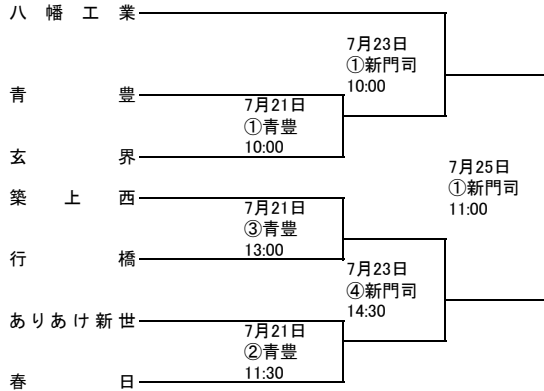

平成30年度 第97回全国高校サッカー選手権福岡大会 第二次予選【組み合わせ】

A: レベルファイブスタジアム B: 本城陸上競技場
 C: 小郡陸上競技場 D: 春日公園球技場
 E: 福岡FC人工芝A F: 福岡FC人工芝C
 G: 福岡FC天然芝
 ※ 福岡FC・・・福岡フットボールセンター

平成30年度 第97回 全国高校サッカー選手権福岡大会 第一次予選

【期日】平成30年7月21日(土) 22日(日) 23日(月) 24日(火) 25日(水) 26日(木) 予備日7月27日(金)

【会場】福岡地区・北九州地区・筑豊地区・筑後地区

【第一次予選免除校】 東福岡高校・筑陽学園高校・九州国際大学付属高校・東海大学付属福岡高校
(124校参加) 豊国学園高校・筑紫台高校・高稜高校・誠修高校

Aパート

新門司・・・新門司体育施設人工芝
グリーンピアGF・・・グリーンピア八女東部グリーンフィールド
西鞍の丘・・・西鞍の丘総合運動公園(天然芝)

平成30年度 第97回 全国高校サッカー選手権福岡大会 第一次予選

【期日】平成30年7月21日(土) 22日(日) 23日(月) 24日(火) 25日(水) 26日(木) 予備日7月27日(金)

【会場】福岡地区・北九州地区・筑豊地区・筑後地区

【第一次予選免除校】東福岡高校・筑陽学園高校・九州国際大学付属高校・東海大学付属福岡高校
(124校参加) 豊国学園高校・筑紫台高校・高稜高校・誠修高校

Bパート

新門司・・・新門司体育施設人工芝
グリーンピアGF・・・グリーンピア八女東部グリーンフィールド
西鞍の丘・・・西鞍の丘総合運動公園(天然芝)