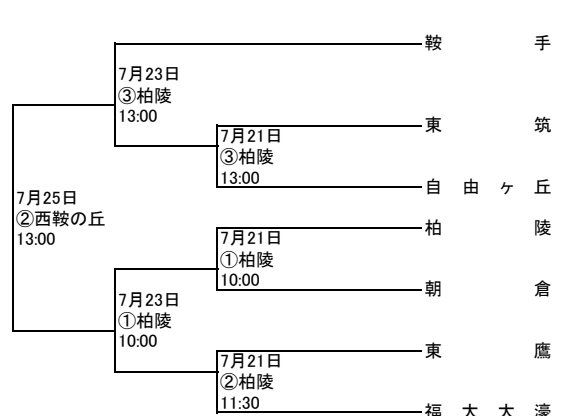

平成30年度 第97回全国高校サッカー選手権福岡大会 第二次予選【組み合わせ】

A: レベルファイブスタジアム B: 本城陸上競技場
 C: 小郡陸上競技場 D: 春日公園球技場
 E: 福岡FC人工芝A F: 福岡FC人工芝C
 G: 福岡FC天然芝
 ※ 福岡FC・・・福岡フットボールセンター

平成30年度 第97回 全国高校サッカー選手権福岡大会 第一次予選

【期日】平成30年7月21日(土) 22日(日) 23日(月) 24日(火) 25日(水) 26日(木) 予備日7月27日(金)

【会場】福岡地区・北九州地区・筑豊地区・筑後地区

【第一次予選免除校】 東福岡高校・筑陽学園高校・九州国際大学付属高校・東海大学付属福岡高校
(124校参加) 豊国学園高校・筑紫台高校・高稜高校・誠修高校

Aパート

新門司・・・新門司体育施設人工芝
グリーンピアGF・・・グリーンピア八女東部グリーンフィールド
西鞍の丘・・・西鞍の丘総合運動公園(天然芝)

平成30年度 第97回 全国高校サッカー選手権福岡大会 第一次予選

【期日】平成30年7月21日(土) 22日(日) 23日(月) 24日(火) 25日(水) 26日(木) 予備日7月27日(金)

【会場】福岡地区・北九州地区・筑豊地区・筑後地区

【第一次予選免除校】東福岡高校・筑陽学園高校・九州国際大学付属高校・東海大学付属福岡高校
(124校参加) 豊国学園高校・筑紫台高校・高稜高校・誠修高校

Bパート

新門司・・・新門司体育施設人工芝
グリーンピアGF・・・グリーンピア八女東部グリーンフィールド
西鞍の丘・・・西鞍の丘総合運動公園(天然芝)