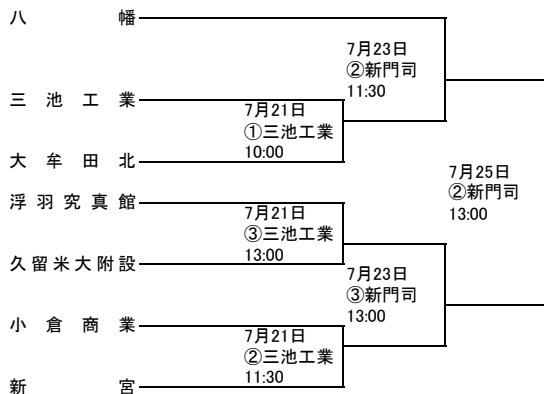

平成30年度 第97回全国高校サッカー選手権福岡大会 第二次予選【組み合わせ】

A: レベルファイブスタジアム B: 本城陸上競技場
 C: 小郡陸上競技場 D: 春日公園球技場
 E: 福岡FC人工芝A F: 福岡FC人工芝C
 G: 福岡FC天然芝
 ※ 福岡FC・・・福岡フットボールセンター

平成30年度 第97回 全国高校サッカー選手権福岡大会 第一次予選

【期日】平成30年7月21日(土) 22日(日) 23日(月) 24日(火) 25日(水) 26日(木) 予備日7月27日(金)

【会場】福岡地区・北九州地区・筑豊地区・筑後地区

【第一次予選免除校】 東福岡高校・筑陽学園高校・九州国際大学付属高校・東海大学付属福岡高校
(124校参加) 豊国学園高校・筑紫台高校・高稜高校・誠修高校

Aパート

新門司・・・新門司体育施設人工芝
グリーンピアGF・・・グリーンピア八女東部グリーンフィールド
西鞍の丘・・・西鞍の丘総合運動公園(天然芝)

平成30年度 第97回 全国高校サッカー選手権福岡大会 第一次予選

【期日】平成30年7月21日(土) 22日(日) 23日(月) 24日(火) 25日(水) 26日(木) 予備日7月27日(金)

【会場】福岡地区・北九州地区・筑豊地区・筑後地区

【第一次予選免除校】東福岡高校・筑陽学園高校・九州国際大学付属高校・東海大学付属福岡高校
(124校参加) 豊国学園高校・筑紫台高校・高稜高校・誠修高校

Bパート

新門司・・・新門司体育施設人工芝
グリーンピアGF・・・グリーンピア八女東部グリーンフィールド
西鞍の丘・・・西鞍の丘総合運動公園(天然芝)