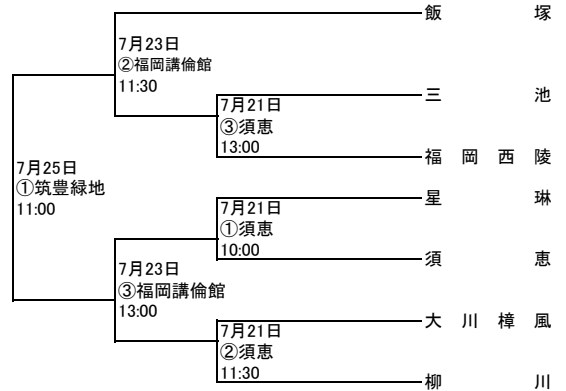

平成30年度 第97回全国高校サッカー選手権福岡大会 第二次予選【組み合わせ】

A: レベルファイブスタジアム B: 本城陸上競技場
 C: 小郡陸上競技場 D: 春日公園球技場
 E: 福岡FC人工芝A F: 福岡FC人工芝C
 G: 福岡FC天然芝
 ※ 福岡FC・・・福岡フットボールセンター

平成30年度 第97回 全国高校サッカー選手権福岡大会 第一次予選

【期日】平成30年7月21日(土) 22日(日) 23日(月) 24日(火) 25日(水) 26日(木) 予備日7月27日(金)

【会場】福岡地区・北九州地区・筑豊地区・筑後地区

【第一次予選免除校】 東福岡高校・筑陽学園高校・九州国際大学付属高校・東海大学付属福岡高校
(124校参加) 豊国学園高校・筑紫台高校・高稜高校・誠修高校

Aパート

新門司・・・新門司体育施設人工芝
グリーンピアGF・・・グリーンピア八女東部グリーンフィールド
西鞍の丘・・・西鞍の丘総合運動公園(天然芝)

平成30年度 第97回 全国高校サッカー選手権福岡大会 第一次予選

【期日】平成30年7月21日(土) 22日(日) 23日(月) 24日(火) 25日(水) 26日(木) 予備日7月27日(金)

【会場】福岡地区・北九州地区・筑豊地区・筑後地区

【第一次予選免除校】東福岡高校・筑陽学園高校・九州国際大学付属高校・東海大学付属福岡高校
(124校参加) 豊国学園高校・筑紫台高校・高稜高校・誠修高校

Bパート

新門司・・・新門司体育施設人工芝
グリーンピアGF・・・グリーンピア八女東部グリーンフィールド
西鞍の丘・・・西鞍の丘総合運動公園(天然芝)