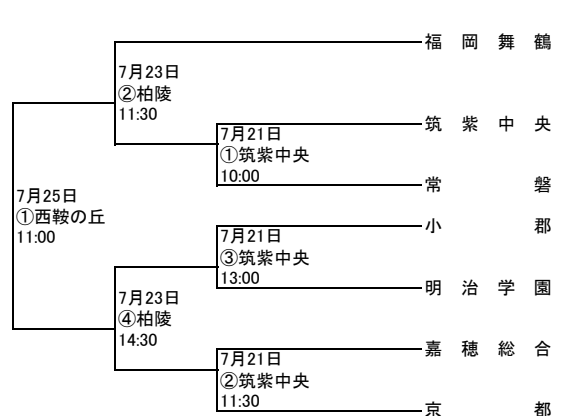

平成30年度 第97回 全国高校サッカー選手権福岡大会 第一次予選

【期日】平成30年7月21日(土) 22日(日) 23日(月) 24日(火) 25日(水) 26日(木) 予備日7月27日(金)

【会場】福岡地区・北九州地区・筑豊地区・筑後地区

【第一次予選免除校】 東福岡高校・筑陽学園高校・九州国際大学付属高校・東海大学付属福岡高校
(124校参加) 豊国学園高校・筑紫台高校・高稜高校・誠修高校

Aパート

新門司・・・新門司体育施設人工芝
グリーンピアGF・・・グリーンピア八女東部グリーンフィールド
西鞍の丘・・・西鞍の丘総合運動公園(天然芝)

平成30年度 第97回 全国高校サッカー選手権福岡大会 第一次予選

【期 日】平成30年7月21日(土) 22日(日) 23日(月) 24日(火) 25日(水) 26日(木) 予備日7月27日(金)

【会 場】福岡地区・北九州地区・筑豊地区・筑後地区

【第一次予選免除校】東福岡高校・筑陽学園高校・九州国際大学付属高校・東海大学付属福岡高校
(124校参加) 豊国学園高校・筑紫台高校・高稜高校・誠修高校