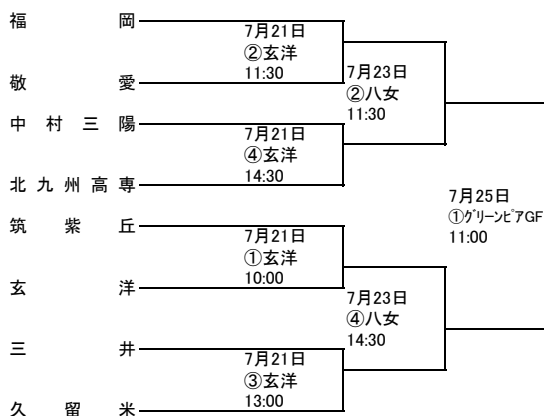

平成30年度 第97回全国高校サッカー選手権福岡大会 第二次予選【組み合わせ】

A: レベルファイブスタジアム B: 本城陸上競技場
 C: 小郡陸上競技場 D: 春日公園球技場
 E: 福岡FC人工芝A F: 福岡FC人工芝C
 G: 福岡FC天然芝
 ※ 福岡FC・・・福岡フットボールセンター

平成30年度 第97回 全国高校サッカー選手権福岡大会 第一次予選

【期日】平成30年7月21日(土) 22日(日) 23日(月) 24日(火) 25日(水) 26日(木) 予備日7月27日(金)

【会場】福岡地区・北九州地区・筑豊地区・筑後地区

【第一次予選免除校】 東福岡高校・筑陽学園高校・九州国際大学付属高校・東海大学付属福岡高校
(124校参加) 豊国学園高校・筑紫台高校・高稜高校・誠修高校

Aパート

新門司・・・新門司体育施設人工芝
グリーンピアGF・・・グリーンピア八女東部グリーンフィールド
西鞍の丘・・・西鞍の丘総合運動公園(天然芝)

平成30年度 第97回 全国高校サッカー選手権福岡大会 第一次予選

【期日】平成30年7月21日(土) 22日(日) 23日(月) 24日(火) 25日(水) 26日(木) 予備日7月27日(金)

【会場】福岡地区・北九州地区・筑豊地区・筑後地区

【第一次予選免除校】東福岡高校・筑陽学園高校・九州国際大学付属高校・東海大学付属福岡高校
(124校参加) 豊国学園高校・筑紫台高校・高稜高校・誠修高校

Bパート

新門司・・・新門司体育施設人工芝
グリーンピアGF・・・グリーンピア八女東部グリーンフィールド
西鞍の丘・・・西鞍の丘総合運動公園(天然芝)