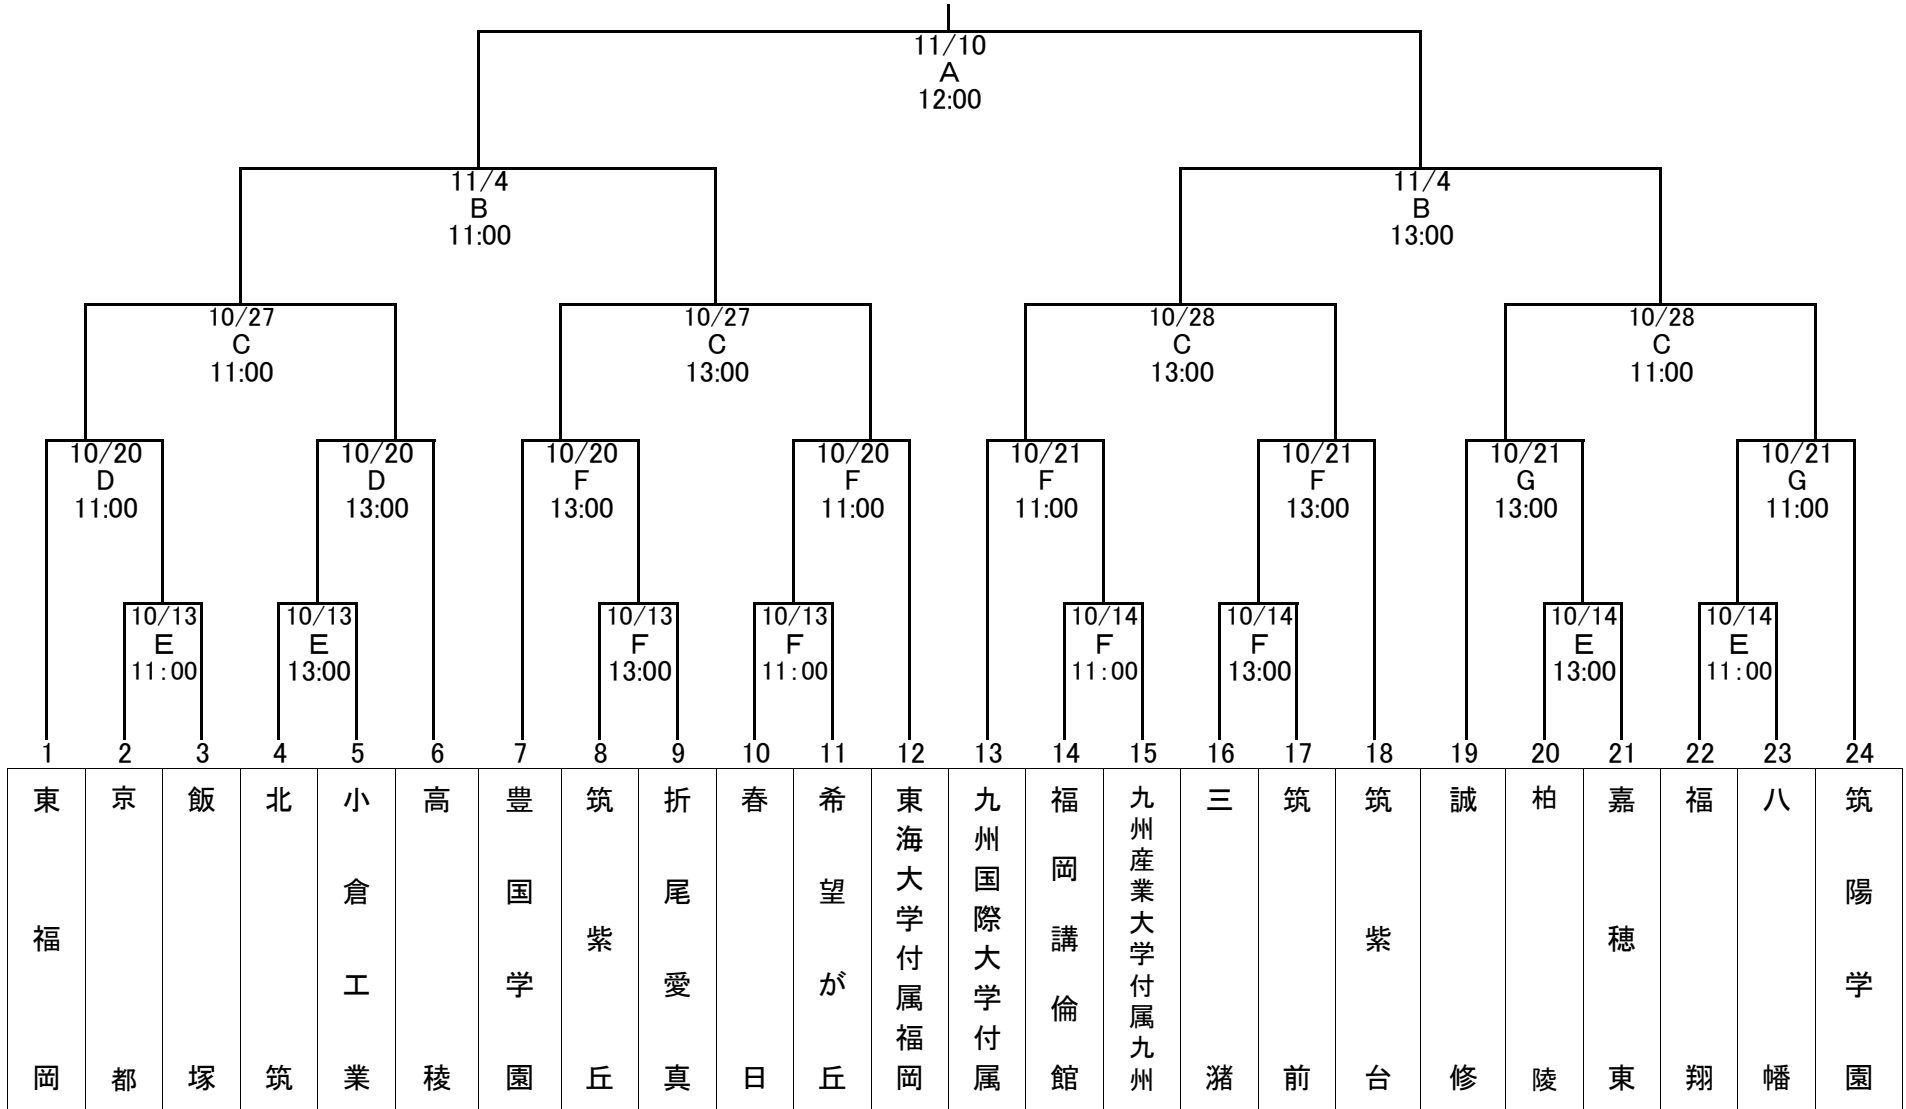

平成30年度 第97回全国高校サッカー選手権福岡大会 第二次予選【組み合わせ】

A: レベルファイブスタジアム B: 本城陸上競技場
 C: 小郡陸上競技場 D: 春日公園球技場
 E: 福岡FC人工芝A F: 福岡FC人工芝C
 G: 福岡FC天然芝
 ※ 福岡FC・・・福岡フットボールセンター

平成30年度 第97回 全国高校サッカー選手権福岡大会 第一次予選

【期日】平成30年7月21日(土) 22日(日) 23日(月) 24日(火) 25日(水) 26日(木) 予備日7月27日(金)

【会場】福岡地区・北九州地区・筑豊地区・筑後地区

【第一次予選免除校】 東福岡高校・筑陽学園高校・九州国際大学付属高校・東海大学付属福岡高校
(124校参加) 豊国学園高校・筑紫台高校・高稜高校・誠修高校

Aパート

新門司・・・新門司体育施設人工芝
グリーンピアGF・・・グリーンピア八女東部グリーンフィールド
西鞍の丘・・・西鞍の丘総合運動公園(天然芝)

平成30年度 第97回 全国高校サッカー選手権福岡大会 第一次予選

【期日】平成30年7月21日(土) 22日(日) 23日(月) 24日(火) 25日(水) 26日(木) 予備日7月27日(金)

【会場】福岡地区・北九州地区・筑豊地区・筑後地区

【第一次予選免除校】東福岡高校・筑陽学園高校・九州国際大学付属高校・東海大学付属福岡高校
(124校参加) 豊国学園高校・筑紫台高校・高稜高校・誠修高校

Bパート

新門司・・・新門司体育施設人工芝
グリーンピアGF・・・グリーンピア八女東部グリーンフィールド
西鞍の丘・・・西鞍の丘総合運動公園(天然芝)