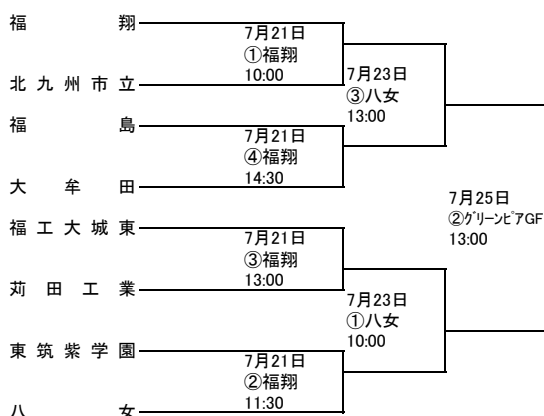

平成30年度 第97回 全国高校サッカー選手権福岡大会 第一次予選

【期日】平成30年7月21日(土) 22日(日) 23日(月) 24日(火) 25日(水) 26日(木) 予備日7月27日(金)

【会場】福岡地区・北九州地区・筑豊地区・筑後地区

【第一次予選免除校】 東福岡高校・筑陽学園高校・九州国際大学付属高校・東海大学付属福岡高校
(124校参加) 豊国学園高校・筑紫台高校・高稜高校・誠修高校

Aパート

新門司・・・新門司体育施設人工芝
グリーンピアGF・・・グリーンピア八女東部グリーンフィールド
西鞍の丘・・・西鞍の丘総合運動公園(天然芝)

平成30年度 第97回 全国高校サッカー選手権福岡大会 第一次予選

【期 日】平成30年7月21日(土) 22日(日) 23日(月) 24日(火) 25日(水) 26日(木) 予備日7月27日(金)

【会 場】福岡地区・北九州地区・筑豊地区・筑後地区

【第一次予選免除校】東福岡高校・筑陽学園高校・九州国際大学付属高校・東海大学付属福岡高校
(124校参加) 豊国学園高校・筑紫台高校・高稜高校・誠修高校