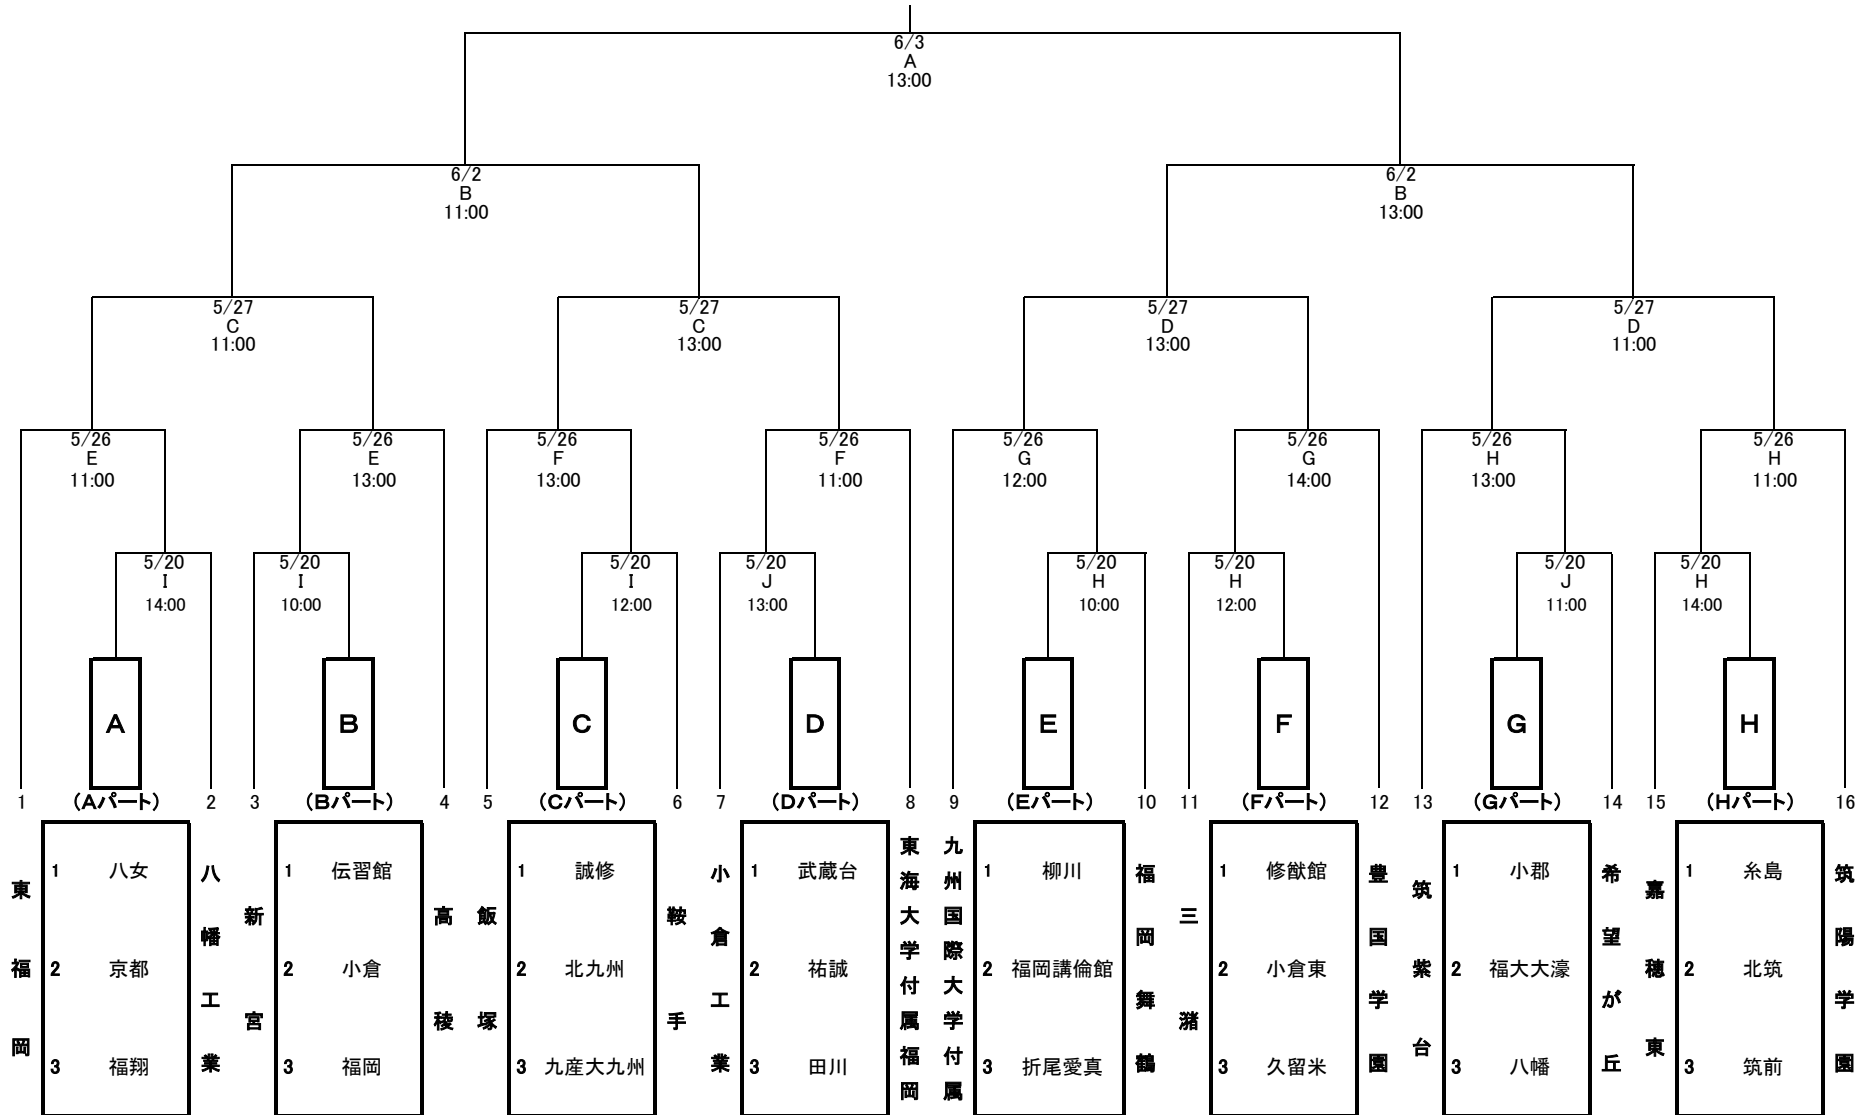

平成30年度 福岡県高等学校サッカー大会(兼 第70回全九州高等学校サッカー競技大会県予選・平成30年度全国高等学校総合体育大会サッカー競技県予選)

- A: レベルファイブスタジアム B: FFC天然芝(D)
- C: FFC人工芝(C) D: 春日公園球技場
- E: 東福岡高校 F: 東海大学付属福岡高校
- G: 九州国際大学 H: FFC人工芝(B)
- I: FFC人工芝(A) J: 本城運動場

※リーグ戦の日程・会場については別紙参照
(リーグ戦開催期日→5/12・13・19)

FFC・・・福岡フットボールセンター