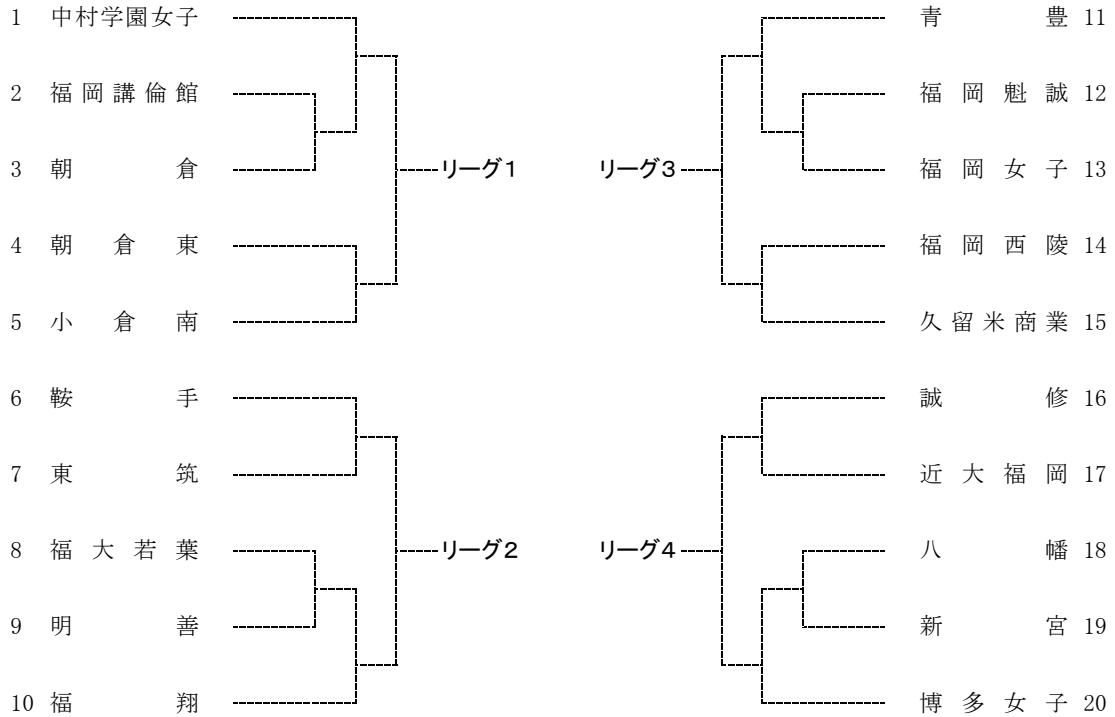

平成30年度 福岡県高等学校新人ソフトテニス大会

[ 兼 全九州高校新人ソフトテニス競技大会 福岡県予選 ]

2018. 10. 27

男子:新宝満川テニスコート

男子団体の部

決勝リーグ

		1	2	3	4	勝	負	順位
1								
2								
3								
4								

試合順 1 - 2 3 - 4  
1 - 3 2 - 4  
1 - 4 2 - 3

平成30年度 福岡県高等学校新人ソフトテニス大会

[ 兼 全九州高校新人ソフトテニス競技大会 福岡県予選 ]

2018. 10. 27

女子:久留米スポーツセンター

女子団体の部

決勝リーグ

		1	2	3	4	勝	負	順位
1								
2								
3								
4								

試合順 1 - 2 3 - 4  
1 - 3 2 - 4  
1 - 4 2 - 3