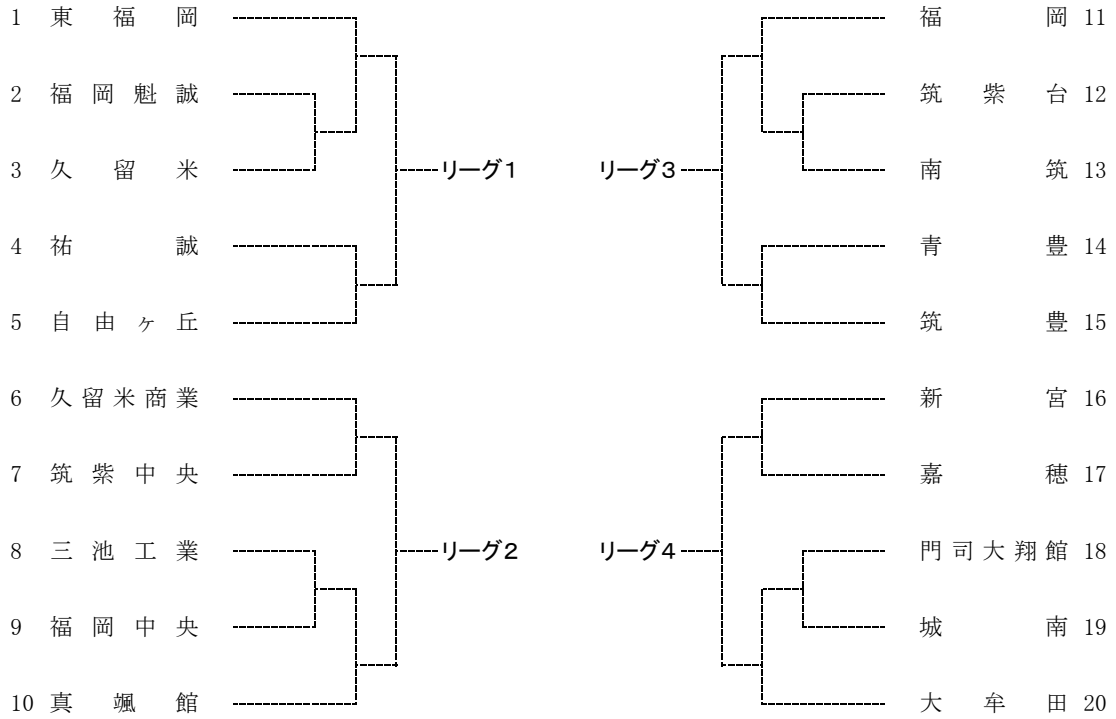

平成30年度 福岡県高等学校新人ソフトテニス大会

[ 兼 全九州高校新人ソフトテニス競技大会 福岡県予選 ]

2018. 10. 27

男子:新宝満川テニスコート

男子団体の部

決勝リーグ

		1	2	3	4	勝	負	順位
1								
2								
3								
4								

試合順 1 - 2 3 - 4  
1 - 3 2 - 4  
1 - 4 2 - 3

平成30年度 福岡県高等学校新人ソフトテニス大会

[ 兼 全九州高校新人ソフトテニス競技大会 福岡県予選 ]

2018. 10. 27

女子:久留米スポーツセンター

女子団体の部

決勝リーグ

		1	2	3	4	勝	負	順位
1								
2								
3								
4								

試合順 1 - 2 3 - 4  
1 - 3 2 - 4  
1 - 4 2 - 3