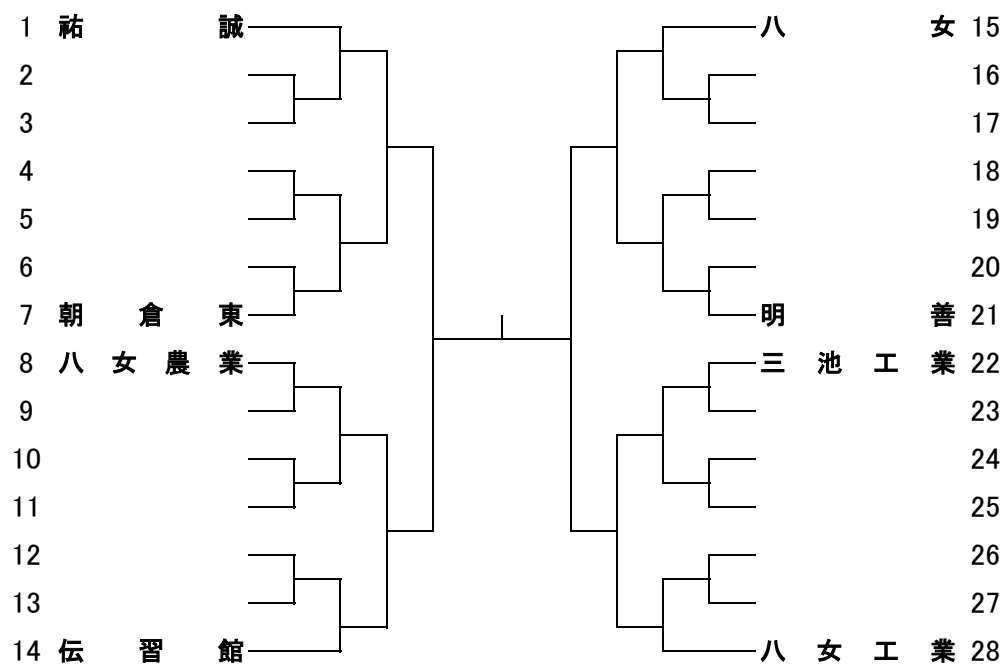

<男子学校対抗>

学校名	合計ポイント	ランキング
祐 誠	135	1
八 女 工 業	100	2
八 女	75	3
伝 習 館	49	4
八 女 農 業	38	5
明 善	28	6
三 池 工 業	22	7
朝 倉 東	17	8

<女子学校対抗>

誠修	126	1
明善	109	2
朝倉	37	3
久留米商業	28	4
久留米	27	5
久留米筑水	26	6
小郡	24	7
浮羽究真館	18	8