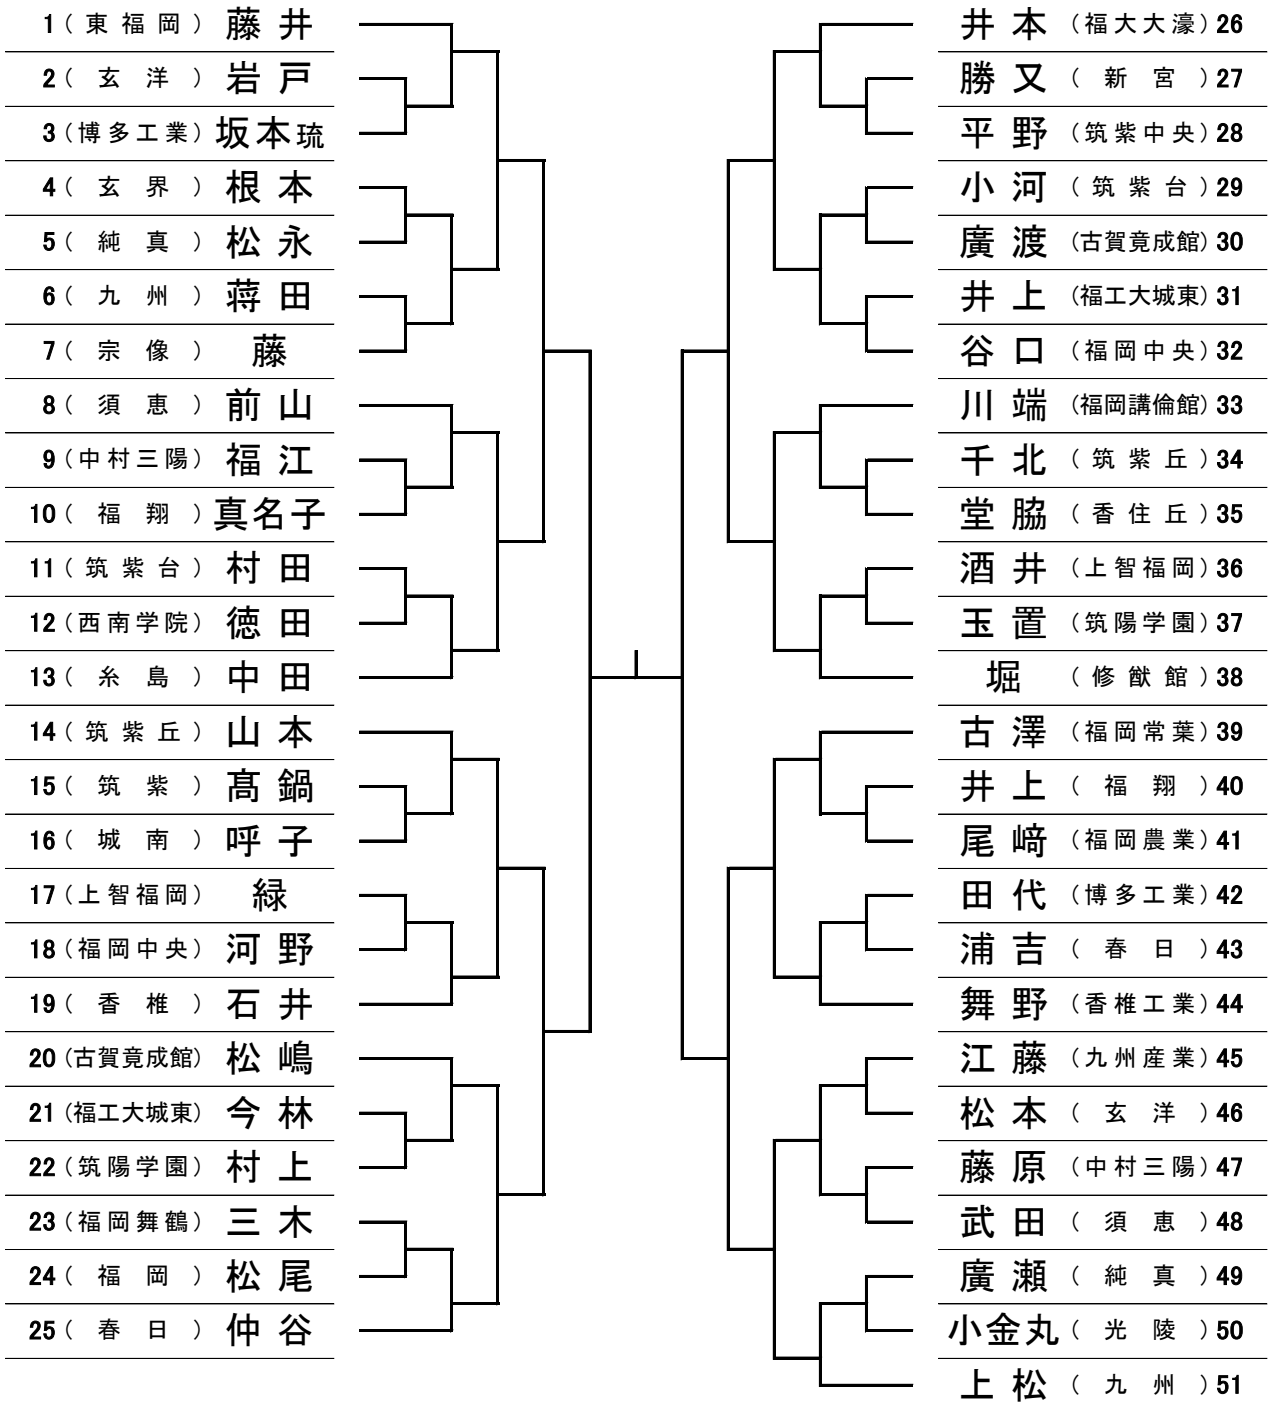

男子シングルス(1)

2018.4.28~29

男子シングルス(2)

2018.4.28~29

52 (福岡工業) 岡部		富永 (東福岡) 77
53 (春日) 中村		伊藤 (九州) 78
54 (香椎) 坂本		武藤 (須恵) 79
55 (福岡農業) 永留		碓 (筑前) 80
56 (香椎工業) 福本		坂井 (修猷館) 81
57 (福大大濠) 片山		小川内 (中村三陽) 82
58 (福翔) 新村		長尾 (西南学院) 83
59 (博多工業) 坂本優		磯田 (筑紫台) 84
60 (糸島) 末松		山下 (筑紫) 85
61 (城南) 因幡		毛利 (宗像) 86
62 (福工大城東) 中尾		神田 (筑紫丘) 87
63 (福岡常葉) 高橋		原田 (光陵) 88
64 (福岡) 稲谷		樋口 (新宮) 89
65 (東福岡) 平田		西村 (古賀竟成館) 90
66 (福岡中央) 吉川		有山 (糸島) 91
67 (九州産業) 新莊		桐島 (上智福岡) 92
68 (筑紫) 並松	代居 (九州産業) 93	
69 (光陵) 服部	古賀 (筑紫中央) 94	
70 (福岡舞鶴) 瀬戸	芳野 (福岡常葉) 95	
71 (純真) 阿南	小松 (城南) 96	
72 (宗像) 青谷	明石 (福岡) 97	
73 (筑陽学園) 和佐野	尾嶋 (玄界) 98	
74 (香住丘) 新	鳥居 (福岡講倫館) 99	
75 (修猷館) 大野	本屋敷 (福大大濠) 100	
76 (西南学院) 山崎	磯部 (玄洋) 101	

男子シングルス(3)

2018.4.28~29

102 (筑紫丘)	吉村
103 (古賀竟成館)	柳田
104 (城南)	安波
105 (福工大城東)	岸谷
106 (九州産業)	山下
107 (光陵)	安部
108 (玄界)	高尾
109 (福大大濠)	伊藤
110 (福岡舞鶴)	舌間
111 (東福岡)	茅島
112 (福岡農業)	松野
113 (九州)	谷口
114 (玄洋)	古園
115 (筑紫)	今門
116 (春日)	牟田
117 (新宮)	富田
118 (福岡常葉)	大黒
119 (純真)	讚井
120 (宗像)	小原
121 (筑紫台)	吉永
122 (福岡)	今西
123 (福岡講倫館)	辻
124 (筑陽学園)	松原
125 (西南学院)	古澤
126 (糸島)	上田