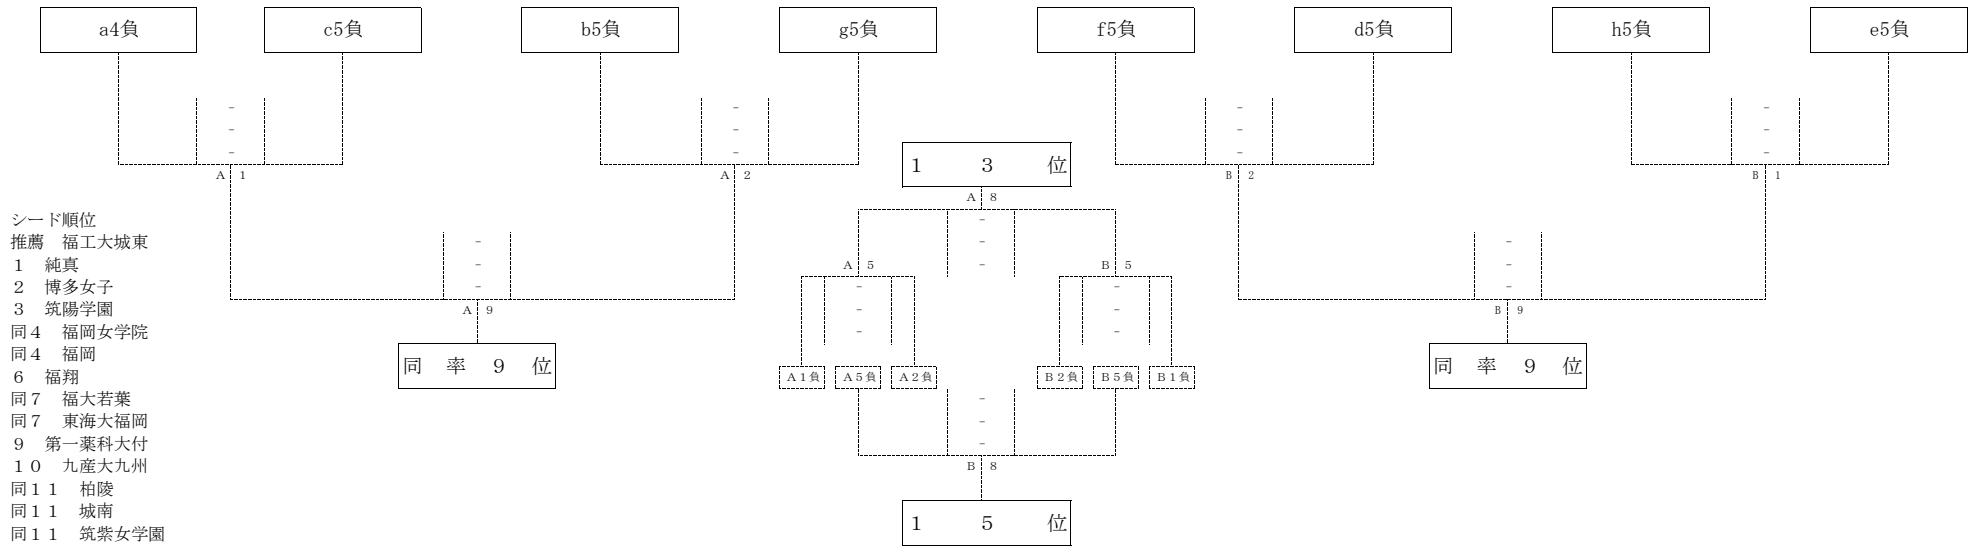

福岡県高等学校バレーボール新人大会中部ブロック予選会 兼 全九州高等学校選抜高等学校バレーボール大会福岡県中部ブロック予選会【女子の部】

期 日 平成30年12月1日(土) 9:00プロトコール
 会 場 a・bコート 柏陵高等学校 c・dコート 西南学院高等学校
 e・fコート 新宮高等学校 g・hコート 精華女子高等学校
 使用球 モルテン
 ※ 福工大城東高校は全国選手権大会出場のため県大会へ推薦出場

8:00より第2試合目のチーム・8:30より第1試合目のチームがコートを使用。
 第3試合(網掛け)は第1試合のラインズマン・得点・IF・リベロチェックをお願いします。
 各チームとも会場校に迷惑を掛けないようお願いします。
 12月2日(日)・12月8日(土)・12月9日(日)は県大会出場枠を決定する順位決定戦を行なう。
 12月1日(土)にMRSチーム加入選手一覧を持参してください。

12月2日(日) 高校会場・12月8日(土) 福岡農業高校会場

- シード順位
 推薦 福工大城東
 1 純真
 2 博多女子
 3 筑陽学園
 同4 福岡女学院
 同4 福岡
 6 福翔
 同7 福大若葉
 同7 東海大福岡
 9 第一薬科大付
 10 九産大九州
 同11 柏陵
 同11 城南
 同11 筑紫女学園

福岡県高等学校バレーボール新人大会中部ブロック予選会【女子の部】

期日 平成30年12月2日(日) 12月8日(土) 12月9日(日) 9:00プロトコール
 会場 12月2日(日)福岡女子高校・12月8日(土)福岡農業高校・12月9日(日)筑紫高校

12月9日(日) Aコート					12月9日(日) Bコート					
A15	1	0		4	0	B15	5	0	3	0
A16	6	0		2	0	B16	7	0	8	0
A17	1	0		3	0	B17	4	0	2	0
A18	5	0		8	0	B18	6	0	7	0
A19	1	0		2	0	B19	3	0	8	0
A20	4	0		7	0	B20	5	0	6	0

順位決定リーグ戦表

	0	0	0	0	0	0	0	0	0	勝	負	得セット	失セット	セット率	得点	失点	得点率	順位
		0	0	0	0	0	0	0	0	0	0	0	0	0	0	0	0	#DIV/0!
	0		0	0	0	0	0	0	0	0	0	0	0	0	0	0	0	#DIV/0!
	0	0		0	0	0	0	0	0	0	0	0	0	0	0	0	0	#DIV/0!
	0	0	0		0	0	0	0	0	0	0	0	0	0	0	0	0	#DIV/0!
	0	0	0	0		0	0	0	0	0	0	0	0	0	0	0	0	#DIV/0!
	0	0	0	0	0		0	0	0	0	0	0	0	0	0	0	0	#DIV/0!
	0	0	0	0	0	0		0	0	0	0	0	0	0	0	0	0	#DIV/0!
	0	0	0	0	0	0	0		0	0	0	0	0	0	0	0	0	#DIV/0!