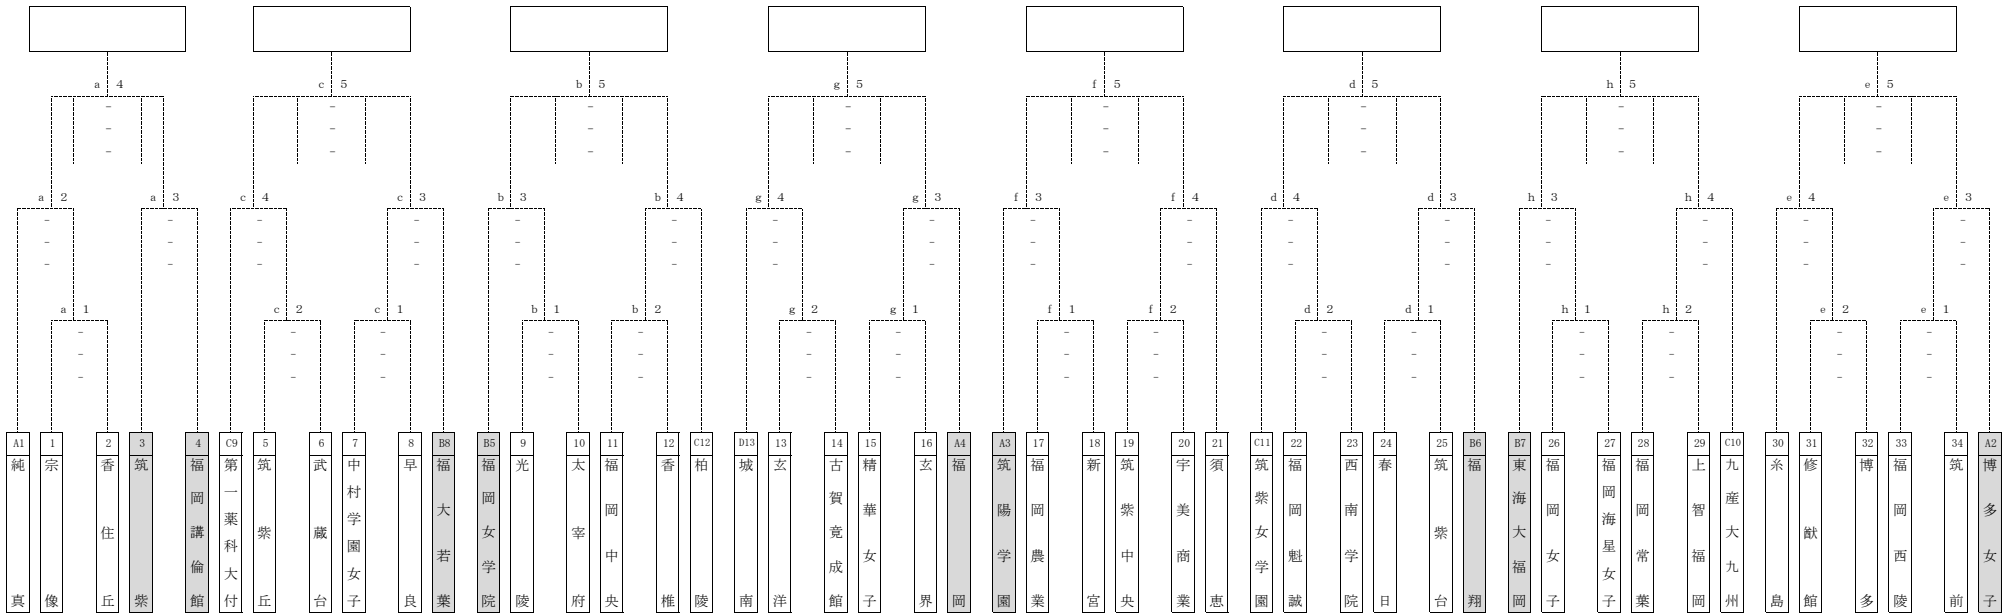

福岡県高等学校バレーボール新人大会中部ブロック予選会 兼 全九州高等学校選抜高等学校バレーボール大会福岡県中部ブロック予選会【女子の部】

期 日 平成30年12月1日(土) 9:00プロトコール
 会 場 a・bコート 柏陵高等学校 c・dコート 西南学院高等学校
 e・fコート 新宮高等学校 g・hコート 精華女子高等学校
 使用球 モルテン
 ※ 福工大城東高校は全国選手権大会出場のため県大会へ推薦出場

8:00より第2試合目のチーム・8:30より第1試合目のチームがコートを使用。
 第3試合(網掛け)は第1試合のラインズマン・得点・IF・リベロチェックをお願いします。
 各チームとも会場校に迷惑を掛けないようお願いします。
 12月2日(日)・12月8日(土)・12月9日(日)は県大会出場枠を決定する順位決定戦を行なう。
 12月1日(土)にMRSチーム加入選手一覧を持参してください。

12月2日(日) 高校会場・12月8日(土) 福岡農業高校会場

- シード順位
 推薦 福工大城東
 1 純真
 2 博多女子
 3 筑陽学園
 同4 福岡女学院
 同4 福岡
 6 福翔
 同7 福大若葉
 同7 東海大福岡
 9 第一薬科大付
 10 九産大九州
 同11 柏陵
 同11 城南
 同11 筑紫女学園

福岡県高等学校バレーボール新人大会中部ブロック予選会【女子の部】

期日 平成30年12月2日(日) 12月8日(土) 12月9日(日) 9:00プロトコール
 会場 12月2日(日)福岡女子高校・12月8日(土)福岡農業高校・12月9日(日)筑紫高校