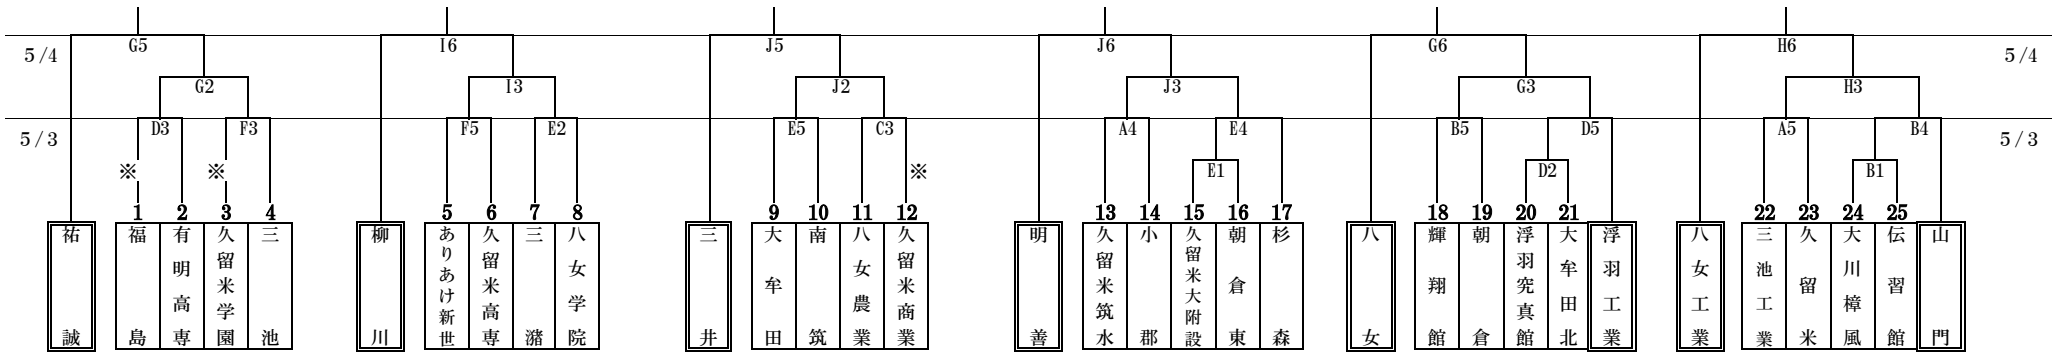

平成30年度 福岡県高等学校総合体育大会バスケットボール大会 兼 全九州高等学校体育大会・全国高等学校総合体育大会南部ブロック予選 組合せ

期日：平成30年 5月3日、4日、5日、12日、13日

会場：久留米信愛高校ほか

県大会：男女とも第8位まで、県大会に進出する

※印は、第一試合のT.Oです。

男子

女子

期日	会場	コート	第1試合オフィシャル	会場主任
5/3 (木)	久留米高校	A・B	A:久留米高校女子 B:久留米信愛高校	大坪立石
	久留米商業高校	C・D	C:久留米商業高校男子 D:福島高校男子	上野樋口
	南筑高校	E・F	E:南筑高校男子 F:久留米学園高校男子	松藤家中
5/4 (金)	八女高校	G・H	G: D 5勝者 H: B 4勝者	大山山田
	西短大附属高校	I・J	I: F 5勝者 J: A 4勝者	平田星子
5/5 (土)	西短大附属高校	K・L	K・L 上位リーグ進出校	専門委員
5/12 (土)	久留米信愛高校	M・N	M・N 下位リーグ進出校	専門委員
5/12 (土)	久留米学園高校	O・P	O・P 上位リーグ進出校	専門委員
5/13 (日)	久留米信愛高校	Q・R	Q・R 順位決定戦進出校	三笠・立石

試合開始予定時刻	5/5 西短大附属高校		5/12 久留米信愛高校		5/12 久留米学園高校		5/13 久留米信愛高校		
	Kコート	Lコート	Mコート	Nコート	Oコート	Pコート	Qコート	Rコート	
第1試合	9:00	1 I 4勝-I 5勝	G 4勝-H 4勝	I 4負-I 5負	G 4負-H 4負	G 5勝-G 6勝	I 6勝-H 6勝	H 4勝-I 5勝	女子7位決定戦
第2試合	10:30	2 G 5勝-H 6勝	I 6勝-G 6勝	G 5負-H 6負	I 6負-G 6負	I 4勝-H 4勝	G 4勝-I 5勝	G 6勝-H 6勝	男子7位決定戦
第3試合	12:00	3 I 5勝-H 5勝	H 4勝-J 4勝	H 5負-I 4負	J 4負-G 4負	G 6勝-J 5勝	H 6勝-J 6勝	I 4勝-G 4勝	H 5勝-J 4勝
第4試合	13:30	4 H 6勝-J 5勝	G 6勝-J 6勝	J 5負-G 5負	J 6負-I 6負	H 4勝-H 5勝	I 5勝-J 4勝	G 5勝-I 6勝	J 5勝-J 6勝
第5試合	15:00	5 J 4勝-I 4勝	H 5勝-G 4勝	I 5負-H 5負	H 4負-J 4負	J 5勝-G 5勝	J 6勝-I 6勝	最終日は、閉会式を行います。	
第6試合	16:30	6 J 6勝-G 5勝	J 5勝-I 6勝	H 6負-J 5負	G 6負-J 6負	H 5勝-I 4勝	J 4勝-G 4勝		

進行状況により前後することがあります。

・各高校とも駐車場が狭小のため、大会のたびに多くのトラブルが報告されています。

・試合観戦の際は、できるだけ公共交通機関をご利用いただきますようお願い致します。併せて、ゴミの持ち帰りおよび会場規定の遵守にもご協力をお願い致します。

※ 5月5・13・14日のオフィシャルについては後日、各チームに連絡します。