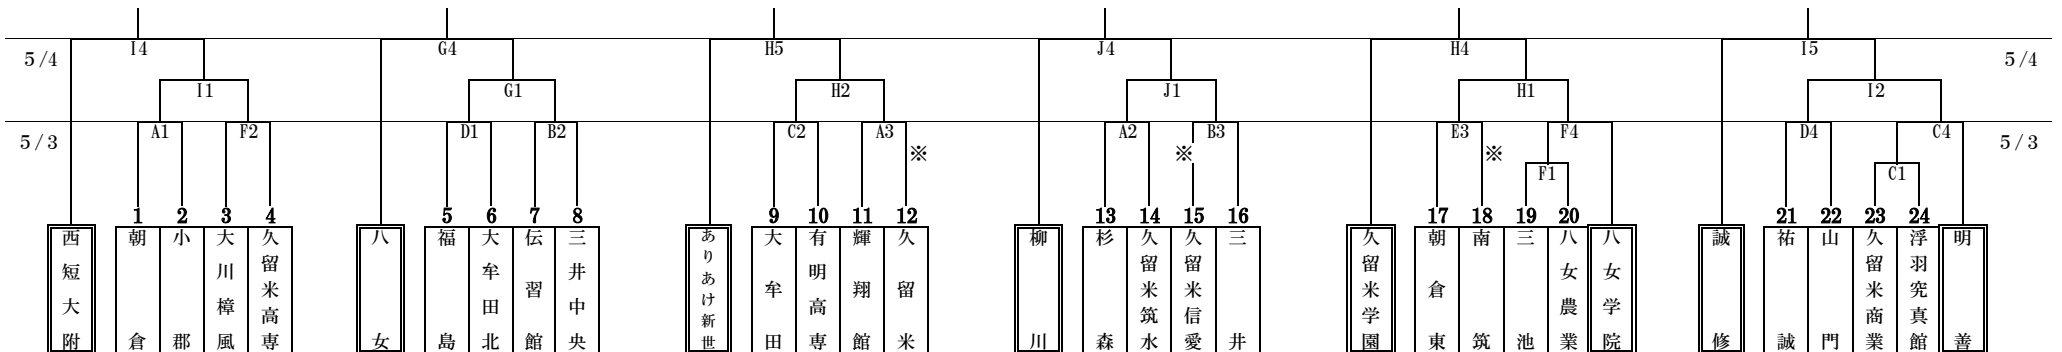

平成30年度 福岡県高等学校総合体育大会バスケットボール大会 兼 全九州高等学校体育大会・全国高等学校総合体育大会南部ブロック予選 組合せ

期日：平成30年 5月3日、4日、5日、12日、13日

会場：久留米信愛高校ほか

県大会：男女とも第8位まで、県大会に進出する

※印は、第一試合のT.Oです。

男子

女子

期日	会場	コート	第1試合オフィシャル	会場主任
5/3 (木)	久留米高校	A・B	A:久留米高校女子 B:久留米信愛高校	大坪立石
	久留米商業高校	C・D	C:久留米商業高校男子 D:福島高校男子	上野樋口
	南筑高校	E・F	E:南筑高校男子 F:久留米学園高校男子	松藤家中
5/4 (金)	八女高校	G・H	G: D 5勝者 H: B 4勝者	大山山田
	西短大附属高校	I・J	I: F 5勝者 J: A 4勝者	平田星子
5/5 (土)	西短大附属高校	K・L	K・L 上位リーグ進出校	専門委員
5/12 (土)	久留米信愛高校	M・N	M・N 下位リーグ進出校	専門委員
5/12 (土)	久留米学園高校	O・P	O・P 上位リーグ進出校	専門委員
5/13 (日)	久留米信愛高校	Q・R	Q・R 順位決定戦進出校	三笠・立石

試合開始予定時刻	5/5 西短大附属高校		5/12 久留米信愛高校		5/12 久留米学園高校		5/13 久留米信愛高校		
	Kコート	Lコート	Mコート	Nコート	Oコート	Pコート	Qコート	Rコート	
第1試合	9:00	1 I 4勝-I 5勝	G 4勝-H 4勝	I 4負-I 5負	G 4負-H 4負	G 5勝-G 6勝	I 6勝-H 6勝	H 4勝-I 5勝	女子7位決定戦
第2試合	10:30	2 G 5勝-H 6勝	I 6勝-G 6勝	G 5負-H 6負	I 6負-G 6負	I 4勝-H 4勝	G 4勝-I 5勝	G 6勝-H 6勝	男子7位決定戦
第3試合	12:00	3 I 5勝-H 5勝	H 4勝-J 4勝	H 5負-I 4負	J 4負-G 4負	G 6勝-J 5勝	H 6勝-J 6勝	I 4勝-G 4勝	H 5勝-J 4勝
第4試合	13:30	4 H 6勝-J 5勝	G 6勝-J 6勝	J 5負-G 5負	J 6負-I 6負	H 4勝-H 5勝	I 5勝-J 4勝	G 5勝-I 6勝	J 5勝-J 6勝
第5試合	15:00	5 J 4勝-I 4勝	H 5勝-G 4勝	I 5負-H 5負	H 4負-J 4負	J 5勝-G 5勝	J 6勝-I 6勝	最終日は、閉会式を行います。	
第6試合	16:30	6 J 6勝-G 5勝	J 5勝-I 6勝	H 6負-J 5負	G 6負-J 6負	H 5勝-I 4勝	J 4勝-G 4勝		

進行状況により前後することがあります。

・各高校とも駐車場が狭小のため、大会のたびに多くのトラブルが報告されています。

・試合観戦の際は、できるだけ公共交通機関をご利用いただきますようお願い致します。併せて、ゴミの持ち帰りおよび会場規定の遵守にもご協力をお願い致します。

※ 5月5・13・14日のオフィシャルについては後日、各チームに連絡します。