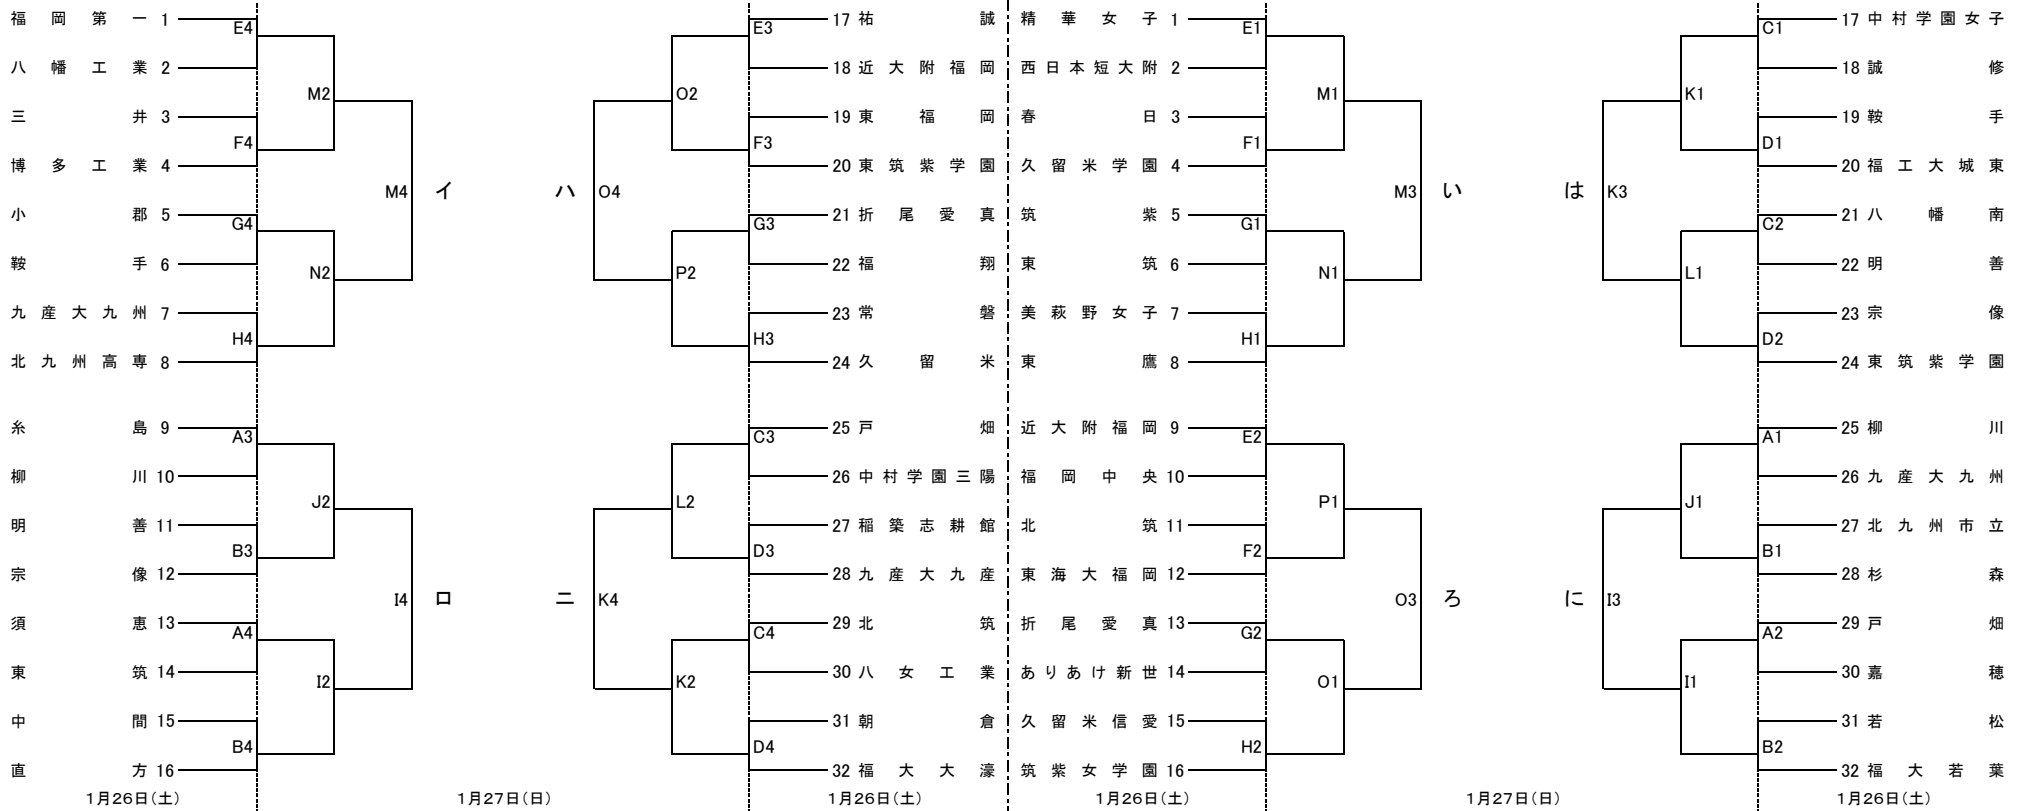

平成30年度福岡県高等学校バスケットボール新人大会
兼全九州高等学校バスケットボール春季選手権大会福岡県予選組合せ

男子の部

女子の部

【会場】

1月26日(土)	A・B	福岡農業高等学校	C・D	太宰府高等学校
	E・F	久留米総合スポーツセンター	G・H	久留米総合スポーツセンター
1月27日(日)	I・J	福岡農業高等学校	K・L	太宰府高等学校
	M・N	久留米総合スポーツセンター	O・P	久留米総合スポーツセンター

【試合時間】

【1月26日(土)】		【1月27日(日)】	
1試合目	10:00~	1試合目	10:00~
2試合目	11:30~	2試合目	11:30~
3試合目	13:00~	3試合目	13:30~
4試合目	14:30~	4試合目	15:00~

イ ——— Q2 14:30 ——— ロ
ハ ——— R2 14:30 ——— ニ
2月2日(土)

い ——— Q1 13:00 ——— ろ
は ——— R1 13:00 ——— に
2月2日(土)