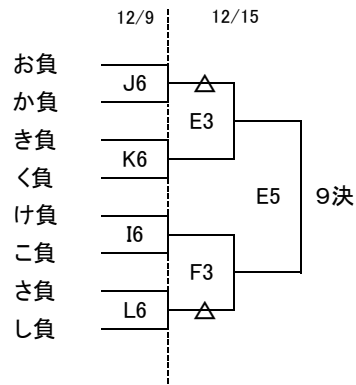

[注意事項]

- ・駐車場が不足しますので乗り合わせや公共交通機関を利用してください。
- ・近隣の商業施設への駐車はご遠慮ください。
- ※8日の小倉会場は、一切駐車できませんので、ご注意ください。
- ・校内へ駐車する場合、生徒の活動に伴う車両の損害は一切保証しません。
- ・バスケットシューズは体育館フロアのみとします。
- ・屋内での選手、応援者によるシートを敷いての場所確保は禁止となっています。また、雨天時は屋外でもアップ場に指定されている場所をご遠慮ください。
- ・応援は鳴り物(指笛、メガホンを叩く等を含む)は禁止とします。声援または拍手のみをお願いします。
- ・下足はそれぞれでお持ちください。体育館等の入り口付近に置かれますと、出入りが非常に混雑する他、盗難や緊急時の対応等に支障をきたす恐れがあります。