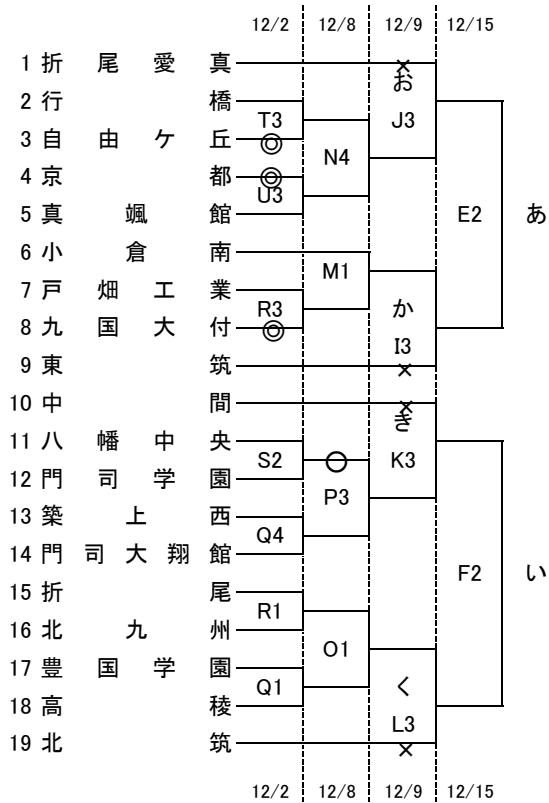

平成30年度 福岡県高等学校バスケットボール新人大会北部ブロック予選会  
 兼 第49回全九州高等学校バスケットボール春季選手権大会福岡県北部ブロック予選会(予選トーナメント)  
 [男子組合せ]

試合会場			
12月2日(日)			
QR	門司大翔館	ST	門司学園
UV	育徳館	/	
12月8日(土)			
MN	青豊	OP	小倉
12月9日(日)			
IJ	青豊	KL	小倉
12月15日(土)			
EF	京都	GH	小倉東
12月16日(日)			
CD	京都	/	
1月13日(日)			
AB	小倉南	/	

平成30年度 福岡県高等学校バスケットボール新人大会北部ブロック予選会  
 兼 第49回全九州高等学校バスケットボール春季選手権大会福岡県北部ブロック予選会(予選トーナメント)  
 [女子組合せ]

	12/2	12/8	12/9	12/15
1 東 筑 紫 学 園			オ	F1
2 小 倉 商 業 館	U4		K1	
3 育 徳 館		P1		
4 門 司 大 翔 館		Q2		
5 常 磐				E1
6 折 尾 倉		O4	カ	
7 小 倉 南	R4		L1	
8 北 九 州 筑				
9 北 筑			キ	G5
10 東 筑			I1	
11 行 橋 中 央	T1	M3		
12 八 幡 中 間		○		
13 中 倉 南 都		N1	ク	9決
14 小 倉 南 都	V1		J1	
15 京 南 女 学 院				
16 西 南 女 学 院				
17 戸 畑				