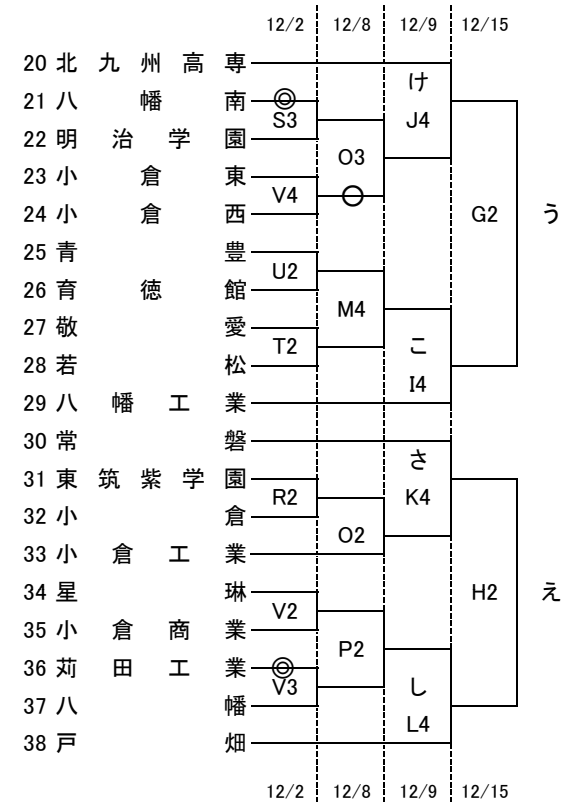

[注意事項]

- ・駐車場が不足しますので乗り合わせや公共交通機関を利用してください。
- ・近隣の商業施設への駐車はご遠慮ください。
- ※8日の小倉会場は、一切駐車できませんので、ご注意ください。
- ・校内へ駐車する場合、生徒の活動に伴う車両の損害は一切保証しません。
- ・バスケットシューズは体育館フロアのみとします。
- ・屋内での選手、応援者によるシートを敷いての場所確保は禁止となっています。また、雨天時は屋外でもアップ場に指定されている場所をご遠慮ください。
- ・応援は鳴り物(指笛、メガホンを叩く等を含む)は禁止とします。声援または拍手のみをお願いします。
- ・下足はそれぞれでお持ちください。体育館等の入り口付近に置かれますと、出入りが非常に混雑する他、盗難や緊急時の対応等に支障をきたす恐れがあります。