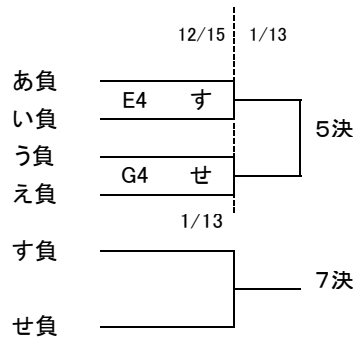

[注意事項]

- ・駐車場が不足しますので乗り合わせや公共交通機関を利用してください。
- ・近隣の商業施設への駐車はご遠慮ください。
- ※8日の小倉会場は、一切駐車できませんので、ご注意ください。
- ・校内へ駐車する場合、生徒の活動に伴う車両の損害は一切保証しません。
- ・バスケットシューズは体育館フロアのみとします。
- ・屋内での選手、応援者によるシートを敷いての場所確保は禁止となっています。また、雨天時は屋外でもアップ場に指定されている場所をご遠慮ください。
- ・応援は鳴り物(指笛、メガホンを叩く等を含む)は禁止とします。声援または拍手のみをお願いします。
- ・下足はそれぞれでお持ちください。体育館等の入り口付近に置かれますと、出入りが非常に混雑する他、盗難や緊急時の対応等に支障をきたす恐れがあります。