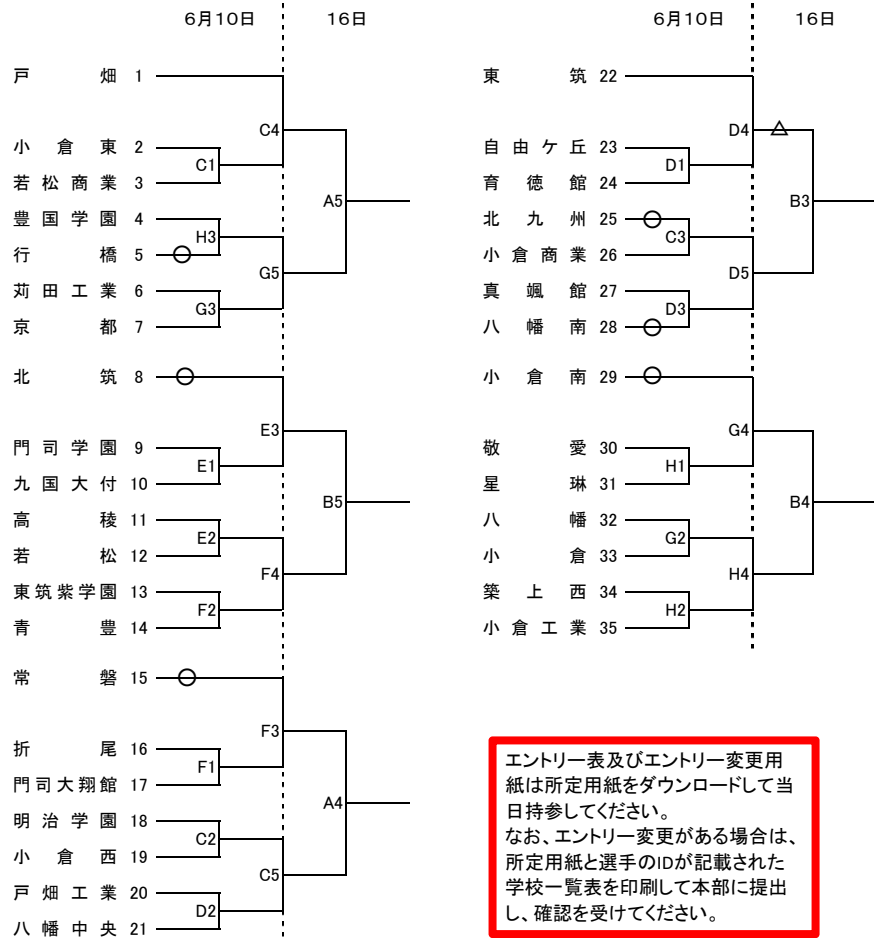

平成30年度福岡県高等学校バスケットボール選手権大会
兼 ウィンターカップ2018平成30年度第71回全国高等学校バスケットボール選手権大会・福岡県予選
北部ブロック予選組合せ

男子の部

女子の部

【会場】

6月9日(土)	I・J	常磐高校	K・L	美萩野女子高校
	M・N	真颯館高校		
6月10日(日)	G・D	小倉東高校	E・F	青豊高校
	G・H	京都高校		
6月16日(土)	A・B	真颯館高校		

【試合時間】

1試合目	9:00 ~
2試合目	10:30 ~
3試合目	12:00 ~
4試合目	13:30 ~
5試合目	15:00 ~

- ※ 駐車場が満車になり次第、近隣のコインパーキングを利用してください。(美萩野女子会場は学校の顧問・審判のみで保護者・一般の方の駐車はできません)
- ※ 16日(土)の真颯館会場は、各チーム5台の駐車許可証を発行します。駐車は、学校の顧問・審判・許可証を持参の方のみとなります。
- ※ 各チームのごみの持ち帰りを徹底してください。
- ※ 各会場とも7時45分まで学校敷地内への入場は禁止です。