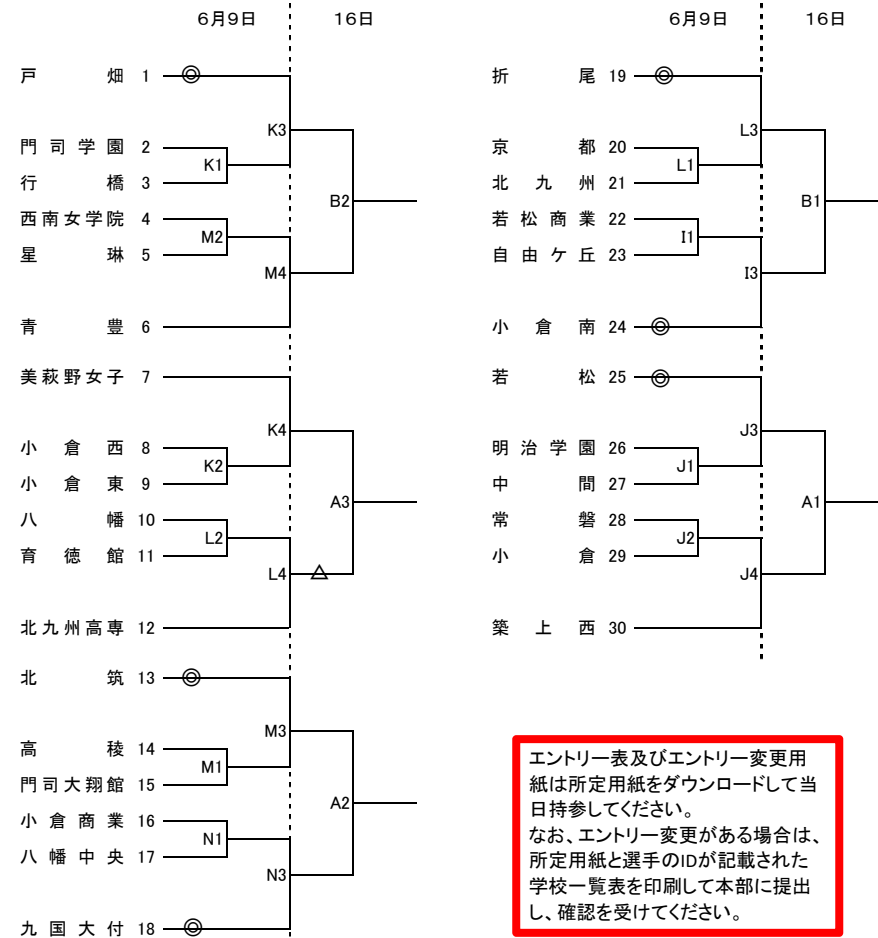

平成30年度福岡県高等学校バスケットボール選手権大会
兼 ウィンターカップ2018平成30年度第71回全国高等学校バスケットボール選手権大会・福岡県予選
北部ブロック予選組合せ

男子の部

女子の部

【会場】

6月9日(土)	I・J	常磐高校	K・L	美萩野女子高校
	M・N	真颯館高校		
6月10日(日)	G・D	小倉東高校	E・F	青豊高校
	G・H	京都高校		
6月16日(土)	A・B	真颯館高校		

【試合時間】

1試合目	9:00 ~
2試合目	10:30 ~
3試合目	12:00 ~
4試合目	13:30 ~
5試合目	15:00 ~

- ※ 駐車場が満車になり次第、近隣のコインパーキングを利用してください。(美萩野女子会場は学校の顧問・審判のみで保護者・一般の方の駐車はできません)
- ※ 16日(土)の真颯館会場は、各チーム5台の駐車許可証を発行します。駐車は、学校の顧問・審判・許可証を持参の方のみとなります。
- ※ 各チームのごみの持ち帰りを徹底してください。
- ※ 各会場とも7時45分まで学校敷地内への入場は禁止です。