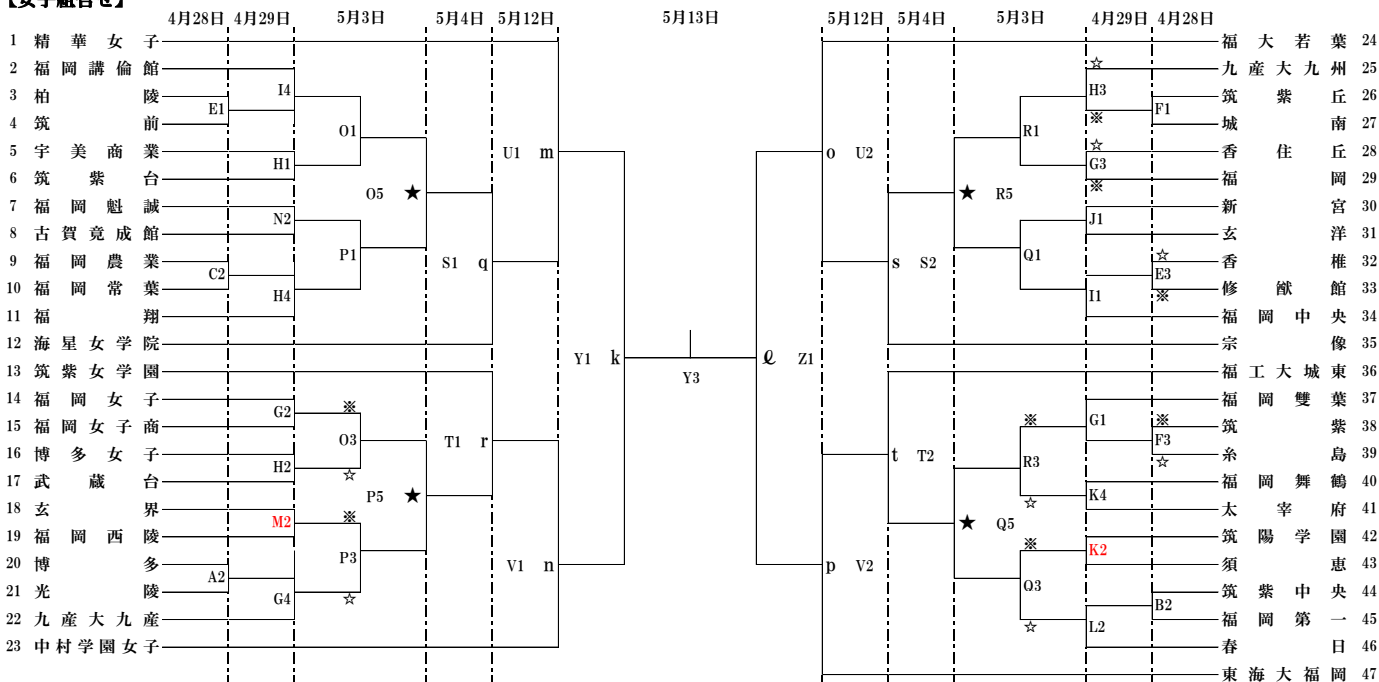

平成30年度福岡県高等学校総合体育大会バスケットボール競技大会中部ブロック予選会
 (兼 全国高等学校総合体育大会福岡県中部ブロック予選)
 (兼 全九州高等学校体育大会福岡県中部ブロック予選)

4/19 改訂

【男子組合せ】

【男子順位決定戦】

Max
 男: 50
 女: 48
 * 敗退
 新人シード

【会場】		【試合時間】	
4月28日(土)	A・B 博多農業多業館 C・D 福岡農多業館 E・F 修猷館 G・H 福岡女子陽村三 I・J 福岡女子陽村三 K・L 春日日陵館 M・N 福岡西陵館 O・P 福岡講倫館 Q・R 九産大九州	5月4日(祝)	S・T 修猷館 U・V 九電記念体育館 W・X 福岡中央 Y・Z 九電記念体育館 AA・AB 福岡中央
4月29日(日)		5月12日(土)	
5月3日(祝)		5月13日(日)	
			4月28日・29日 第1試合 10:00~ 第2試合 11:30~ 第3試合 13:00~ 第4試合 14:30~
			5月3日 第1試合 9:00~ 第2試合 10:30~ 第3試合 12:00~ 第4試合 13:30~ 第5試合 15:00~ 第6試合 16:30~
			5月4・12・13日 第1試合 10:00~ 第2試合 11:30~ 第3試合 13:30~ 第4試合 15:00~
			* 第1試合 T・O * 第1試合 駐車場

12日福岡中央会場、5月13日両会場のT0は専門部で準備致します

【女子組合せ】

【女子順位決定戦】