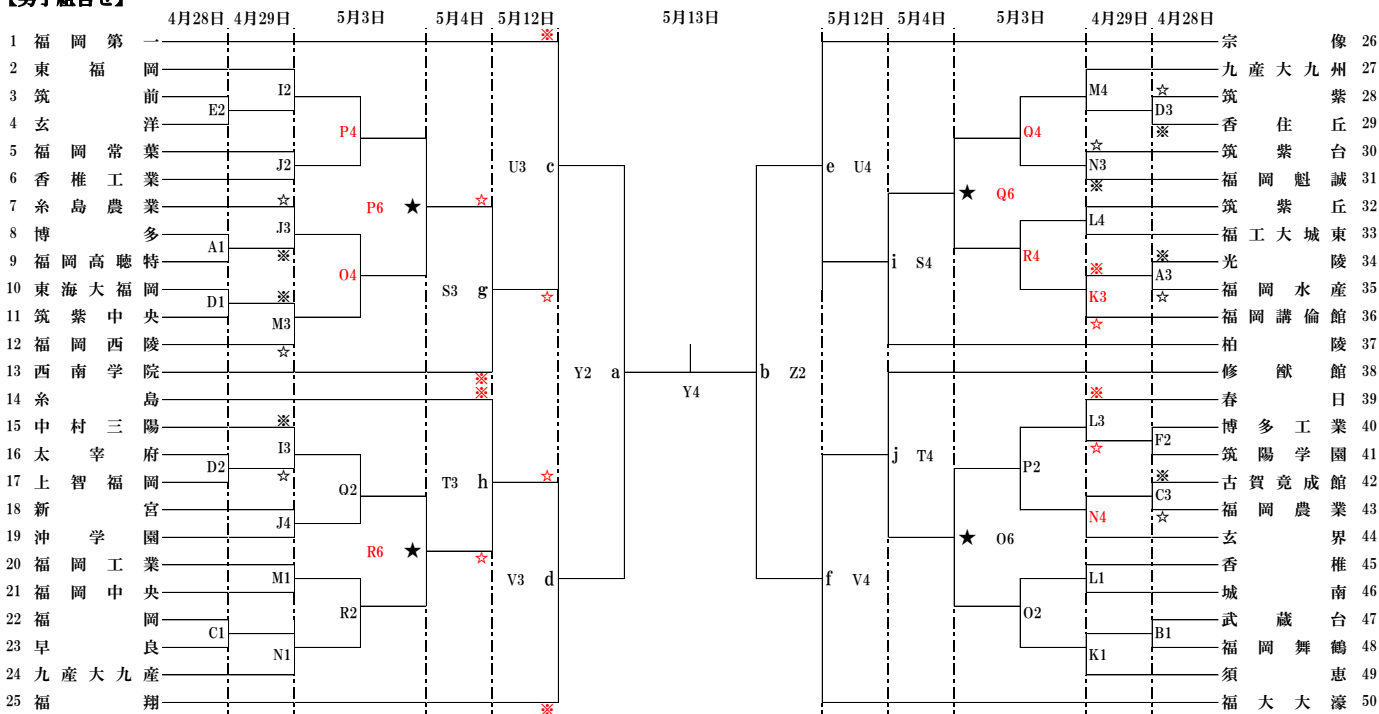

平成30年度福岡県高等学校総合体育大会バスケットボール競技大会中部ブロック予選会
 (兼 全国高等学校総合体育大会福岡県中部ブロック予選)
 (兼 全九州高等学校体育大会福岡県中部ブロック予選)

4/19 改訂

【男子組合せ】

【男子順位決定戦】

Max
 男: 50
 女: 48
 * 敗退
 新人シード

【会場】		【試合時間】	
4月28日(土)	A・B 博多農業多業館 C・D 福岡農多業館 E・F 修猷館 G・H 福岡女子陽村三 I・J 福岡女子陽村三 K・L 春日日陵館 M・N 福岡西陵館 O・P 福岡講倫館 Q・R 九産大九州	5月4日(祝)	S・T 修猷館 U・V 九電記念体育館 W・X 福岡中央 Y・Z 九電記念体育館 AA・AB 福岡中央
4月29日(日)		5月12日(土)	
5月3日(祝)		5月13日(日)	
			4月28日・29日 第1試合 10:00~ 第2試合 11:30~ 第3試合 13:00~ 第4試合 14:30~
			5月3日 第1試合 9:00~ 第2試合 10:30~ 第3試合 12:00~ 第4試合 13:30~ 第5試合 15:00~ 第6試合 16:30~
			5月4・12・13日 第1試合 10:00~ 第2試合 11:30~ 第3試合 13:30~ 第4試合 15:00~
			* 第1試合 T・O * 第1試合 駐車場

12日福岡中央会場、5月13日両会場のT0は専門部で準備致します

【女子組合せ】

【女子順位決定戦】