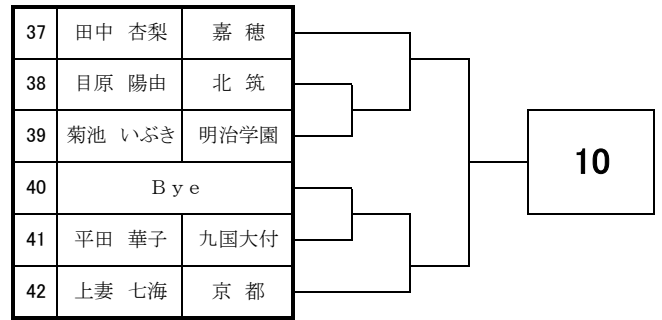

2017 福岡県高等学校テニス新人大会北部・筑豊ブロック予選会

<女子団体戦>

ŠH 'Ä1i)s ... ¶ IGTGYGGGAG

2017 福岡県高等学校テニス新人大会 北部・筑豊ブロック予選会 <女子シングルス No. 1>

9月9日・10日・16日・17日 於:筑豊緑地公園テニスコート

2017 福岡県高等学校テニス新人大会 北部・筑豊ブロック予選会 <女子シングルス No. 2>

9月9日・10日・16日・17日 於:筑豊緑地公園テニスコート