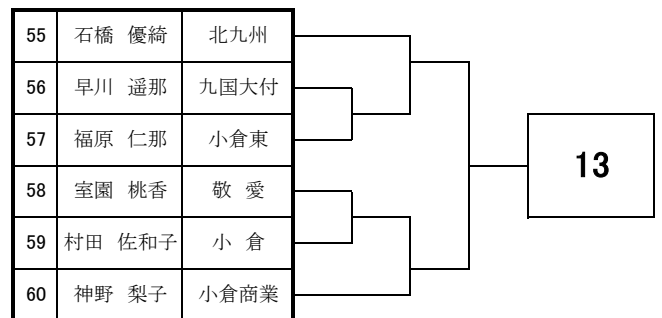

2017 福岡県高等学校テニス新人大会北部・筑豊ブロック予選会

<女子団体戦>

ŠH 'Ä1i)s ... ¶ IGTGYGGGAG

2017 福岡県高等学校テニス新人大会 北部・筑豊ブロック予選会 <女子シングルス No. 1>

9月9日・10日・16日・17日 於:筑豊緑地公園テニスコート

2017 福岡県高等学校テニス新人大会 北部・筑豊ブロック予選会 <女子シングルス No. 2>

9月9日・10日・16日・17日 於:筑豊緑地公園テニスコート