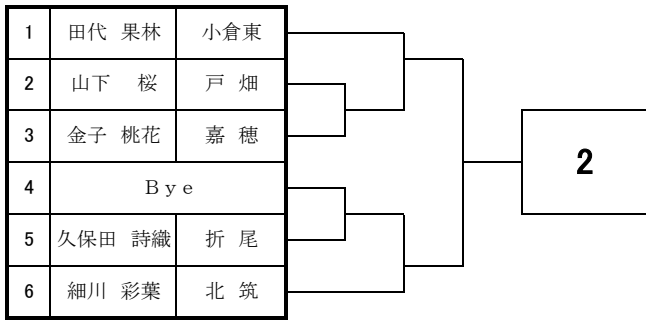

2017 福岡県高等学校テニス新人大会北部・筑豊ブロック予選会

<女子団体戦>

ŠH 'Ä1i)s ... ¶ IGTGYGGGAG

2017 福岡県高等学校テニス新人大会 北部・筑豊ブロック予選会 <女子シングルス No. 1>

9月9日・10日・16日・17日 於:筑豊緑地公園テニスコート

2017 福岡県高等学校テニス新人大会 北部・筑豊ブロック予選会 <女子シングルス No. 2>

9月9日・10日・16日・17日 於:筑豊緑地公園テニスコート