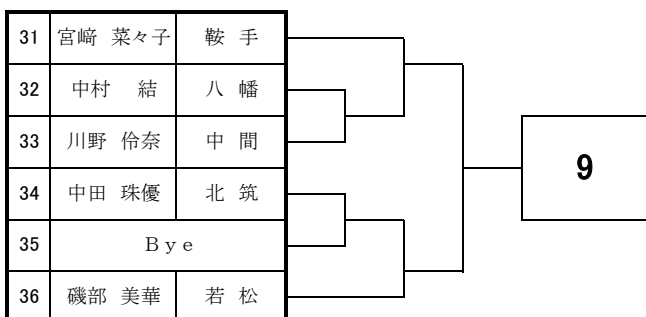

2017 福岡県高等学校テニス新人大会北部・筑豊ブロック予選会

<女子団体戦>

ŠH 'Ä1i)s ... ¶ IGTGYGGGAG

2017 福岡県高等学校テニス新人大会 北部・筑豊ブロック予選会 <女子シングルス No. 1>

9月9日・10日・16日・17日 於:筑豊緑地公園テニスコート

2017 福岡県高等学校テニス新人大会 北部・筑豊ブロック予選会 <女子シングルス No. 2>

9月9日・10日・16日・17日 於:筑豊緑地公園テニスコート