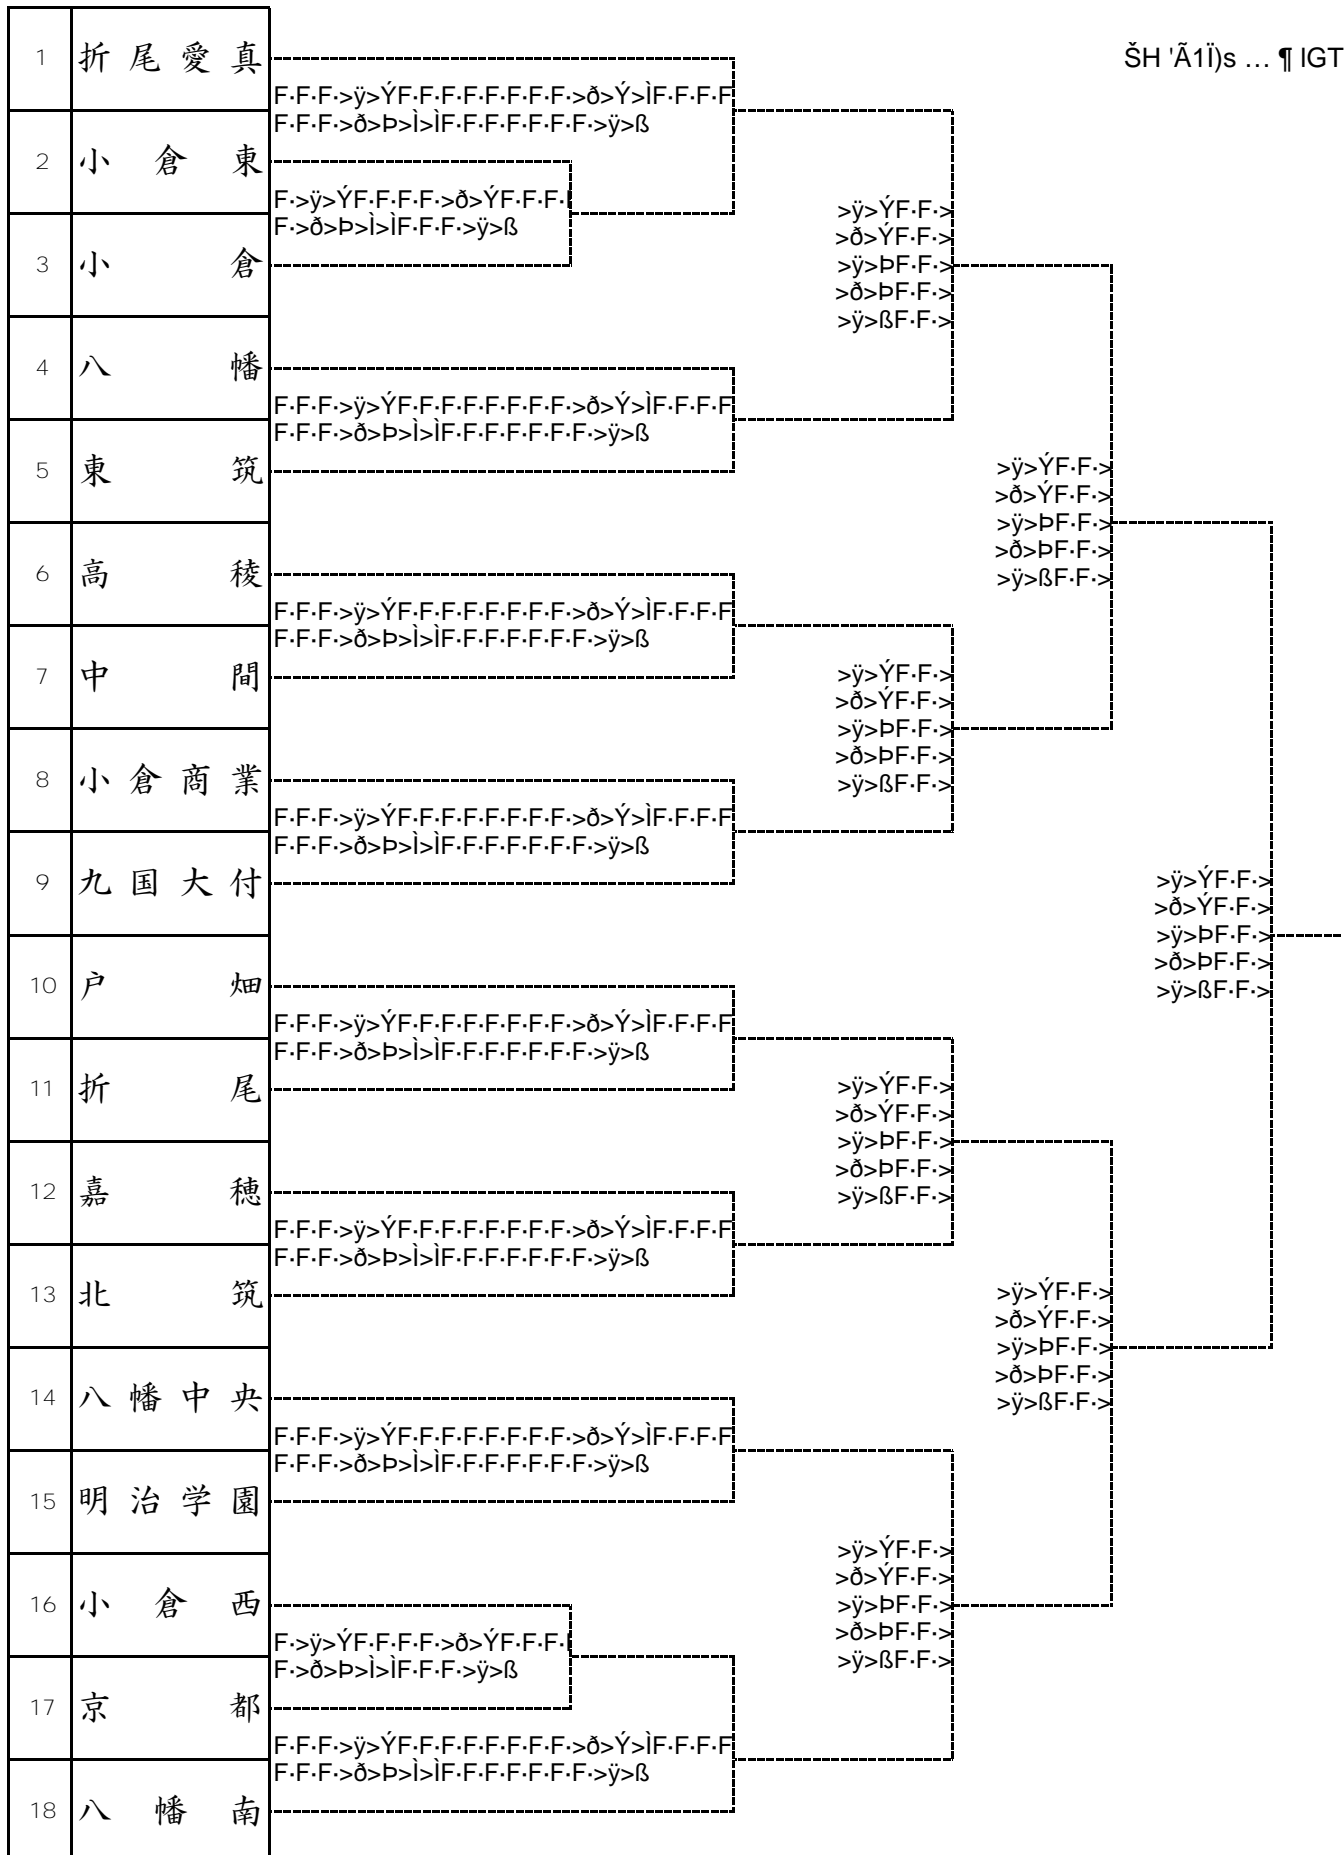

2017 福岡県高等学校テニス新人大会北部・筑豊ブロック予選会

<女子団体戦>

ŠH 'Ä1i)s ... ¶ IGTGYGGGAG

2017 福岡県高等学校テニス新人大会 北部・筑豊ブロック予選会 <女子シングルス No. 1>

9月9日・10日・16日・17日 於:筑豊緑地公園テニスコート

2017 福岡県高等学校テニス新人大会 北部・筑豊ブロック予選会 <女子シングルス No. 2>

9月9日・10日・16日・17日 於:筑豊緑地公園テニスコート