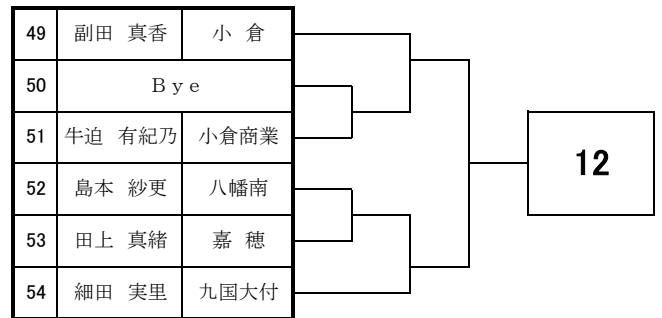

2017 福岡県高等学校テニス新人大会北部・筑豊ブロック予選会

<女子団体戦>

ŠH 'Ä1i)s ... ¶ IGTGYGGGAG

2017 福岡県高等学校テニス新人大会 北部・筑豊ブロック予選会 <女子シングルス No. 1>

9月9日・10日・16日・17日 於:筑豊緑地公園テニスコート

2017 福岡県高等学校テニス新人大会 北部・筑豊ブロック予選会 <女子シングルス No. 2>

9月9日・10日・16日・17日 於:筑豊緑地公園テニスコート