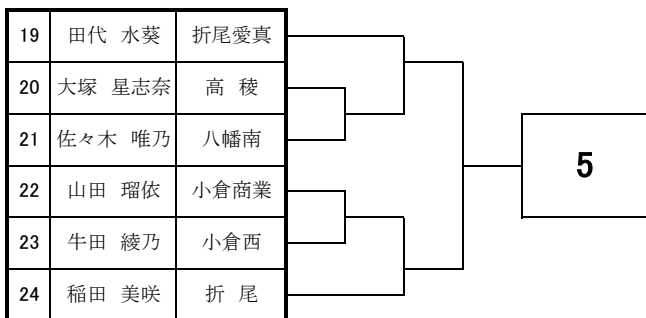

2017 福岡県高等学校テニス新人大会北部・筑豊ブロック予選会

<女子団体戦>

ŠH 'Ä1i)s ... ¶ IGTGYGGGAG

2017 福岡県高等学校テニス新人大会 北部・筑豊ブロック予選会 <女子シングルス No. 1>

9月9日・10日・16日・17日 於:筑豊緑地公園テニスコート

2017 福岡県高等学校テニス新人大会 北部・筑豊ブロック予選会 <女子シングルス No. 2>

9月9日・10日・16日・17日 於:筑豊緑地公園テニスコート