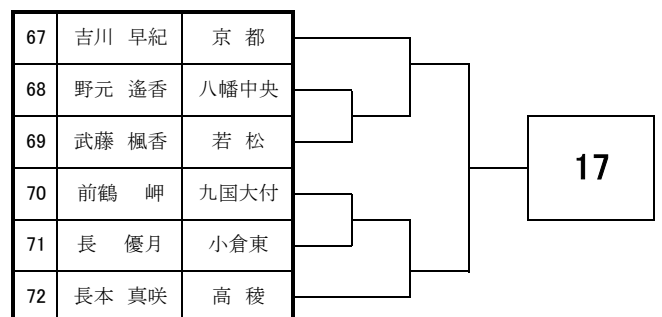

2017 福岡県高等学校テニス新人大会北部・筑豊ブロック予選会

<女子団体戦>

ŠH 'Ä1i)s ... ¶ IGTGYGGGAG

2017 福岡県高等学校テニス新人大会 北部・筑豊ブロック予選会 <女子シングルス No. 1>

9月9日・10日・16日・17日 於:筑豊緑地公園テニスコート

2017 福岡県高等学校テニス新人大会 北部・筑豊ブロック予選会 <女子シングルス No. 2>

9月9日・10日・16日・17日 於:筑豊緑地公園テニスコート