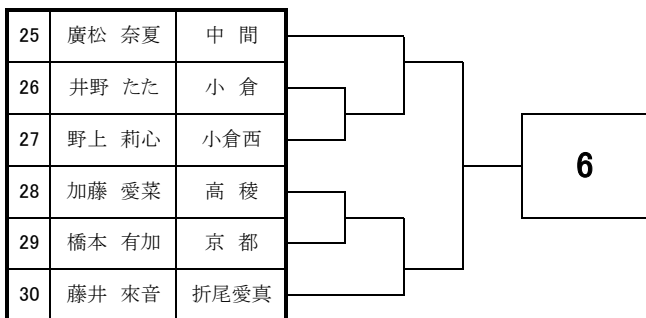

2017 福岡県高等学校テニス新人大会北部・筑豊ブロック予選会

<女子団体戦>

ŠH 'Ä1i)s ... ¶ IGTGYGGGAG

2017 福岡県高等学校テニス新人大会 北部・筑豊ブロック予選会 <女子シングルス No. 1>

9月9日・10日・16日・17日 於:筑豊緑地公園テニスコート

2017 福岡県高等学校テニス新人大会 北部・筑豊ブロック予選会 <女子シングルス No. 2>

9月9日・10日・16日・17日 於:筑豊緑地公園テニスコート