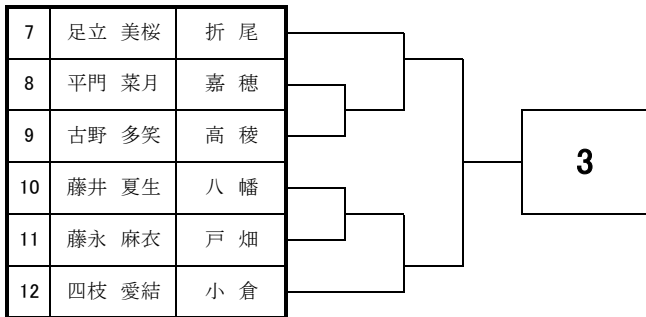

2017 福岡県高等学校テニス新人大会北部・筑豊ブロック予選会

<女子団体戦>

ŠH 'Ä1i)s ... ¶ IGTGYGGGAG

2017 福岡県高等学校テニス新人大会 北部・筑豊ブロック予選会 <女子シングルス No. 1>

9月9日・10日・16日・17日 於:筑豊緑地公園テニスコート

2017 福岡県高等学校テニス新人大会 北部・筑豊ブロック予選会 <女子シングルス No. 2>

9月9日・10日・16日・17日 於:筑豊緑地公園テニスコート