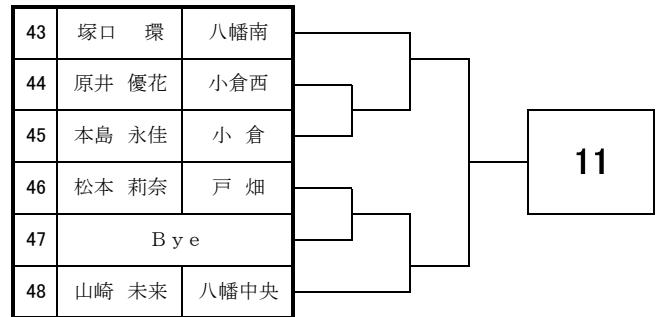

2017 福岡県高等学校テニス新人大会北部・筑豊ブロック予選会

<女子団体戦>

ŠH 'Ä1i)s ... ¶ IGTGYGGGAG

2017 福岡県高等学校テニス新人大会 北部・筑豊ブロック予選会 <女子シングルス No. 1>

9月9日・10日・16日・17日 於:筑豊緑地公園テニスコート

2017 福岡県高等学校テニス新人大会 北部・筑豊ブロック予選会 <女子シングルス No. 2>

9月9日・10日・16日・17日 於:筑豊緑地公園テニスコート