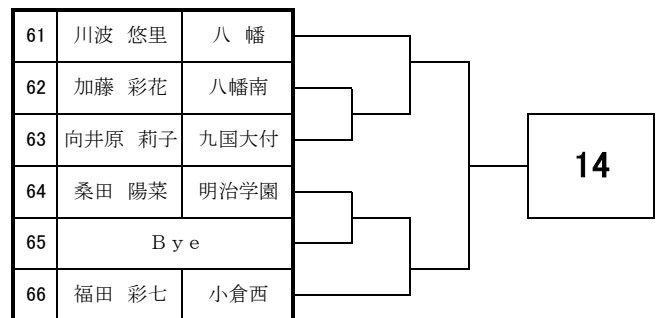

2017 福岡県高等学校テニス新人大会北部・筑豊ブロック予選会

<女子団体戦>

ŠH 'Ä1i)s ... ¶ IGTGYGGGAG

2017 福岡県高等学校テニス新人大会 北部・筑豊ブロック予選会 <女子シングルス No. 1>

9月9日・10日・16日・17日 於:筑豊緑地公園テニスコート

2017 福岡県高等学校テニス新人大会 北部・筑豊ブロック予選会 <女子シングルス No. 2>

9月9日・10日・16日・17日 於:筑豊緑地公園テニスコート