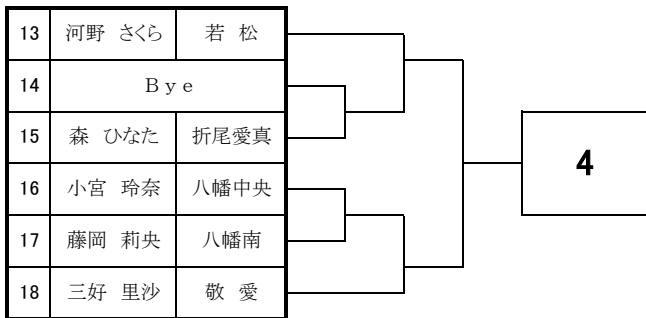

2017 福岡県高等学校テニス新人大会北部・筑豊ブロック予選会

<女子団体戦>

ŠH 'Ä1i)s ... ¶ IGTGYGGGAG

2017 福岡県高等学校テニス新人大会 北部・筑豊ブロック予選会 <女子シングルス No. 1>

9月9日・10日・16日・17日 於:筑豊緑地公園テニスコート

2017 福岡県高等学校テニス新人大会 北部・筑豊ブロック予選会 <女子シングルス No. 2>

9月9日・10日・16日・17日 於:筑豊緑地公園テニスコート