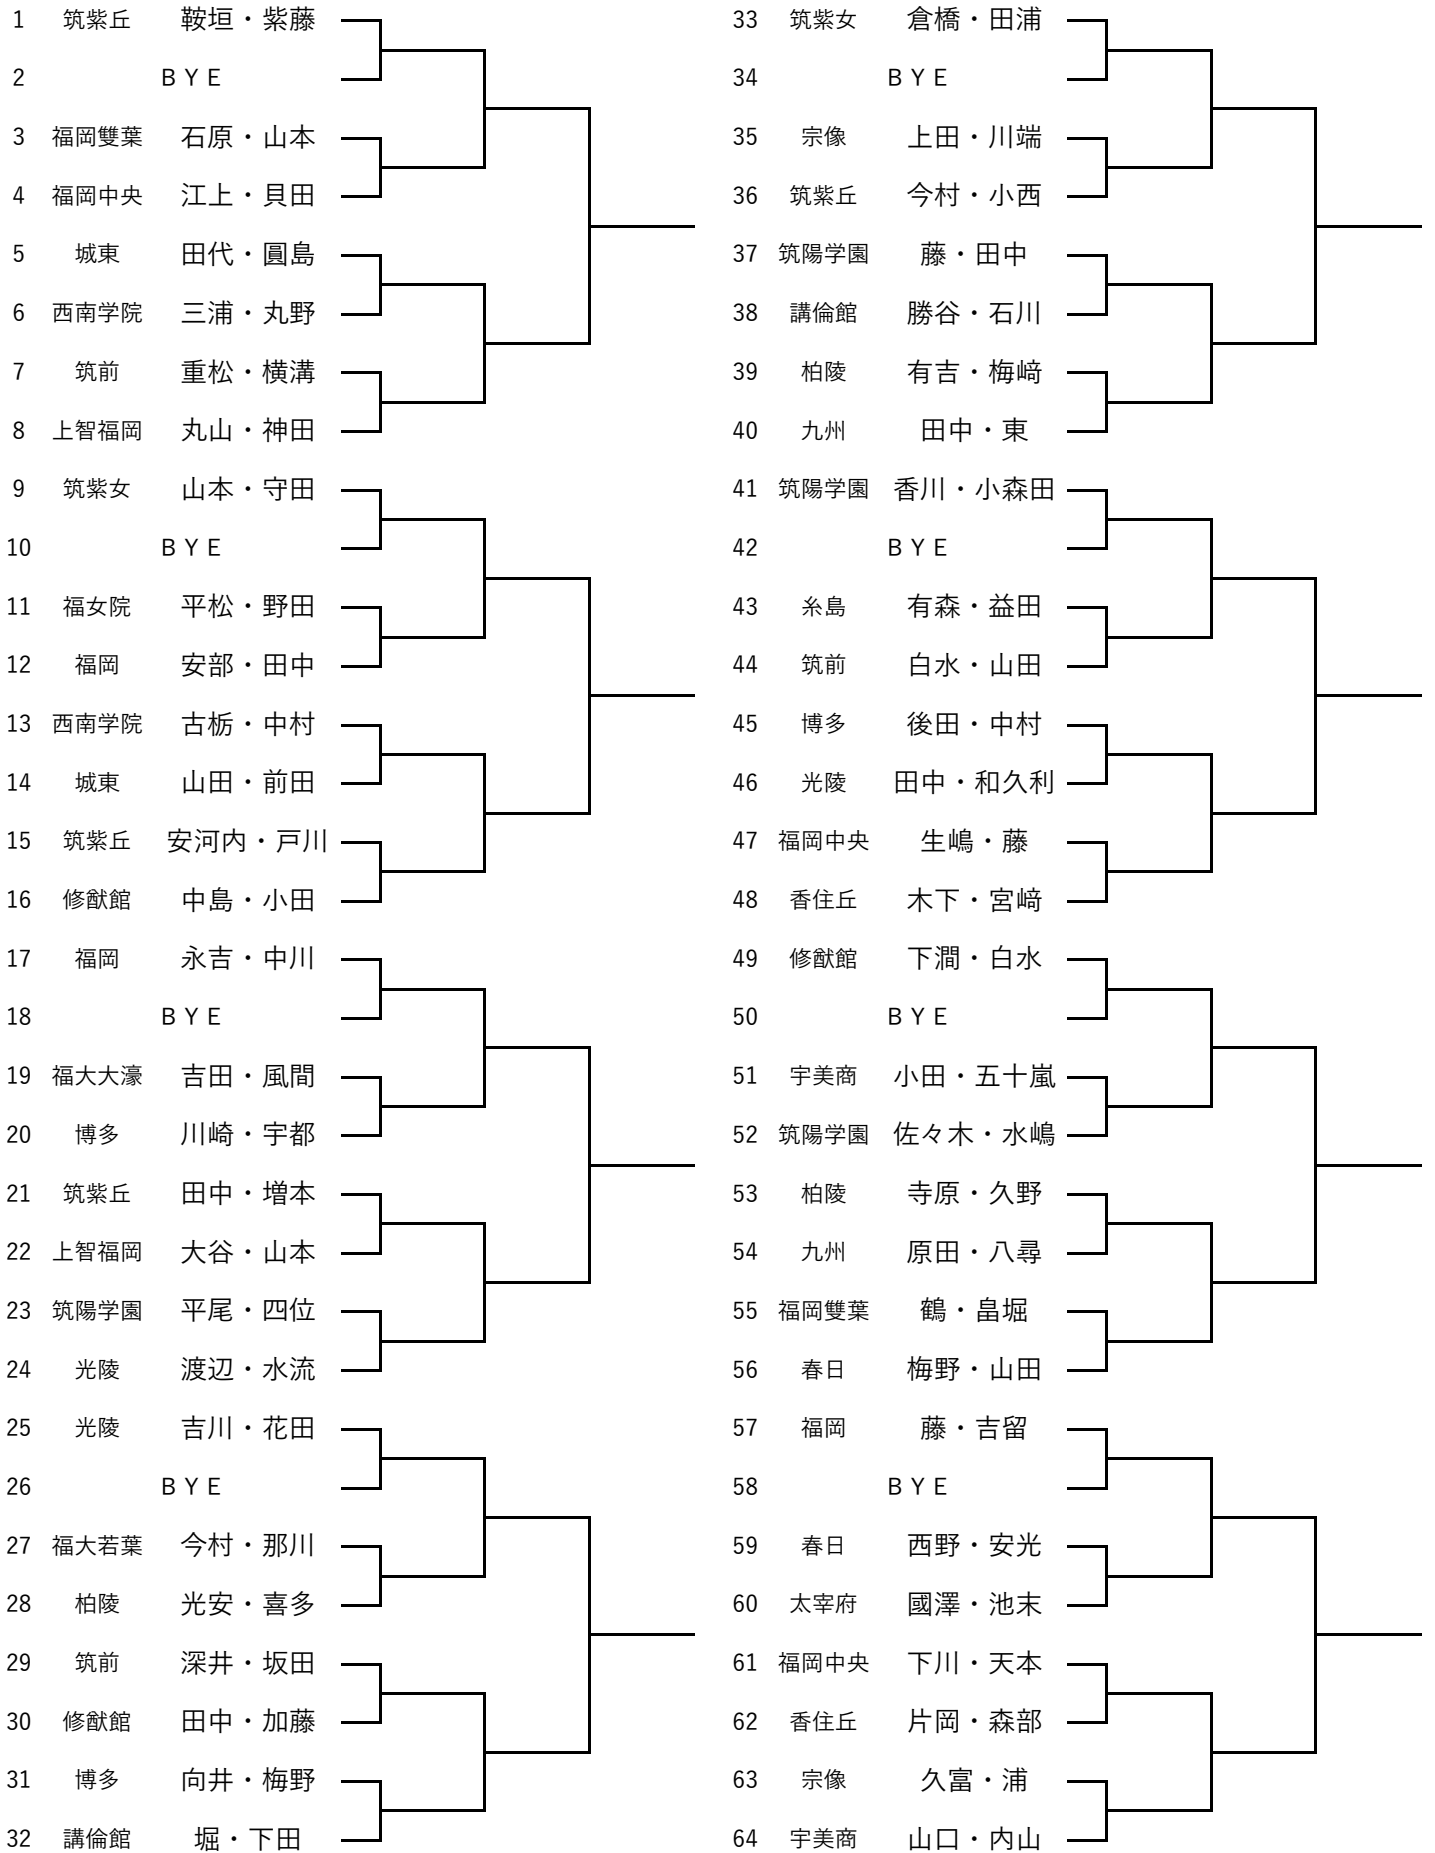

平成29年度福岡県高等学校テニス新人大会中部ブロック予選会 女子ダブルス(その1)

平成29年9月16日～30日 青葉公園テニスコート・春日公園テニスコート

平成29年度福岡県高等学校テニス新人大会中部ブロック予選会 女子ダブルス(その2)

平成29年9月16日～30日 青葉公園テニスコート・春日公園テニスコート