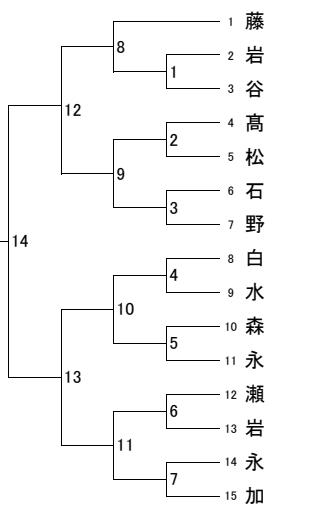

ツ

(嘉穂)伊
(育徳館)百
(東筑)飛
(明治学)佐
(戸畑)長
(小倉西)木
(鞍手)坂
(星琳)白
(小倉商)矢
(八幡)原
(小倉)毛
(小倉南)奥
(東筑紫)北
(京都)弦

谷

原

(青豊)岩
(小倉西)森
(常磐)奥
(戸畑)神
(八幡)佐
(嘉穂東)狩
(東筑)岡
(京都)山
(戸畑工)野
(北筑)下
(若松)下
(小倉)梅
(星琳)梅
(小倉南)横
(北市立)江

東

林

(直方)戸
(折尾愛)今
(中間)平
(小倉商)村
(田川)新
(八幡南)薦
(嘉穂)大
(東筑紫)野
(鞍手)榎
(明治学)生
(築上西)桑
(慶成)久
(北九州)河
(育徳館)神

久

優勝

女 東

上(小倉)野
(北筑)田
(慶成)田
(嘉穂)生
(常磐)木
(京都)野
(八幡)木
(東筑)本
(育徳館)木
(田川)井
(築上西)原
(戸畑工)崎
(嘉穂東)崎
(明治学)崎

神

野(北九州)
澤(星琳)
邊(東筑紫)
畑(小倉商)
合(直方)
島(八幡南)
田(中間)
島(折尾愛)
塚(鞍手)
藤(戸畑)
岡(小倉南)
田(志耕館)
藤(若松)
(青豊)
田(北市立)

井(八幡南)
満(小倉西)
口(九国付)
津(豊国学)
永(苅田工)
井(東筑紫)
村(小倉商)
石(戸畑)
島(八幡)
下(慶成)
溝(小倉南)
口(青豊)
見(嘉穂)
井(東筑)
来(北九州)

長

(育徳館)迫
(小倉東)上
(若松)崎
(田川)田
(折尾愛)田
(直方)廣
(自由丘)根
(星琳)本
(京都)田
(北筑)野
(鞍手)間
(北市立)田
(中間)代
(小倉)代