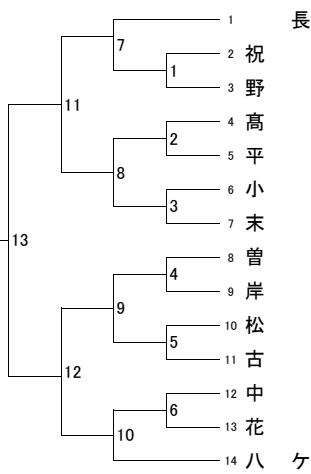

ツ

(嘉穂)伊
(育徳館)百
(東筑)飛
(明治学)佐
(戸畑)長
(小倉西)木
(鞍手)坂
(星琳)白
(小倉商)矢
(八幡)原
(小倉)毛
(小倉南)奥
(東筑紫)北
(京都)弦

谷

原

(青豊)岩
(小倉西)森
(常磐)奥
(戸畑)神
(八幡)佐
(嘉穂東)狩
(東筑)岡
(京都)山
(戸畑工)野
(北筑)下
(若松)下
(小倉)梅
(星琳)梅
(小倉南)横
(北市立)江

東

林

(直方)戸
(折尾愛)今
(中間)平
(小倉商)村
(田川)新
(八幡南)薦
(嘉穂)大
(東筑紫)野
(鞍手)榎
(明治学)生
(築上西)桑
(慶成)久
(北九州)河
(育徳館)神

久

優勝

女 東

上(小倉)野
(北筑)田
(慶成)田
(嘉穂)生
(常磐)木
(京都)野
(八幡)木
(東筑)本
(育徳館)木
(田川)井
(築上西)原
(戸畑工)崎
(嘉穂東)崎
(明治学)崎

神

野(北九州)
澤(星琳)
邊(東筑紫)
畑(小倉商)
合(直方)
島(八幡南)
田(中間)
島(折尾愛)
塚(鞍手)
藤(戸畑)
岡(小倉南)
田(志耕館)
藤(若松)
(青豊)
田(北市立)

井(八幡南)
満(小倉西)
口(九国付)
津(豊国学)
永(苅田工)
井(東筑紫)
村(小倉商)
石(戸畑)
島(八幡)
下(慶成)
溝(小倉南)
口(青豊)
見(嘉穂)
井(東筑)
来(北九州)

長

(育徳館)迫
(小倉東)上
(若松)崎
(田川)田
(折尾愛)田
(直方)廣
(自由丘)根
(星琳)本
(京都)田
(北筑)野
(鞍手)間
(北市立)田
(中間)代
(小倉)代