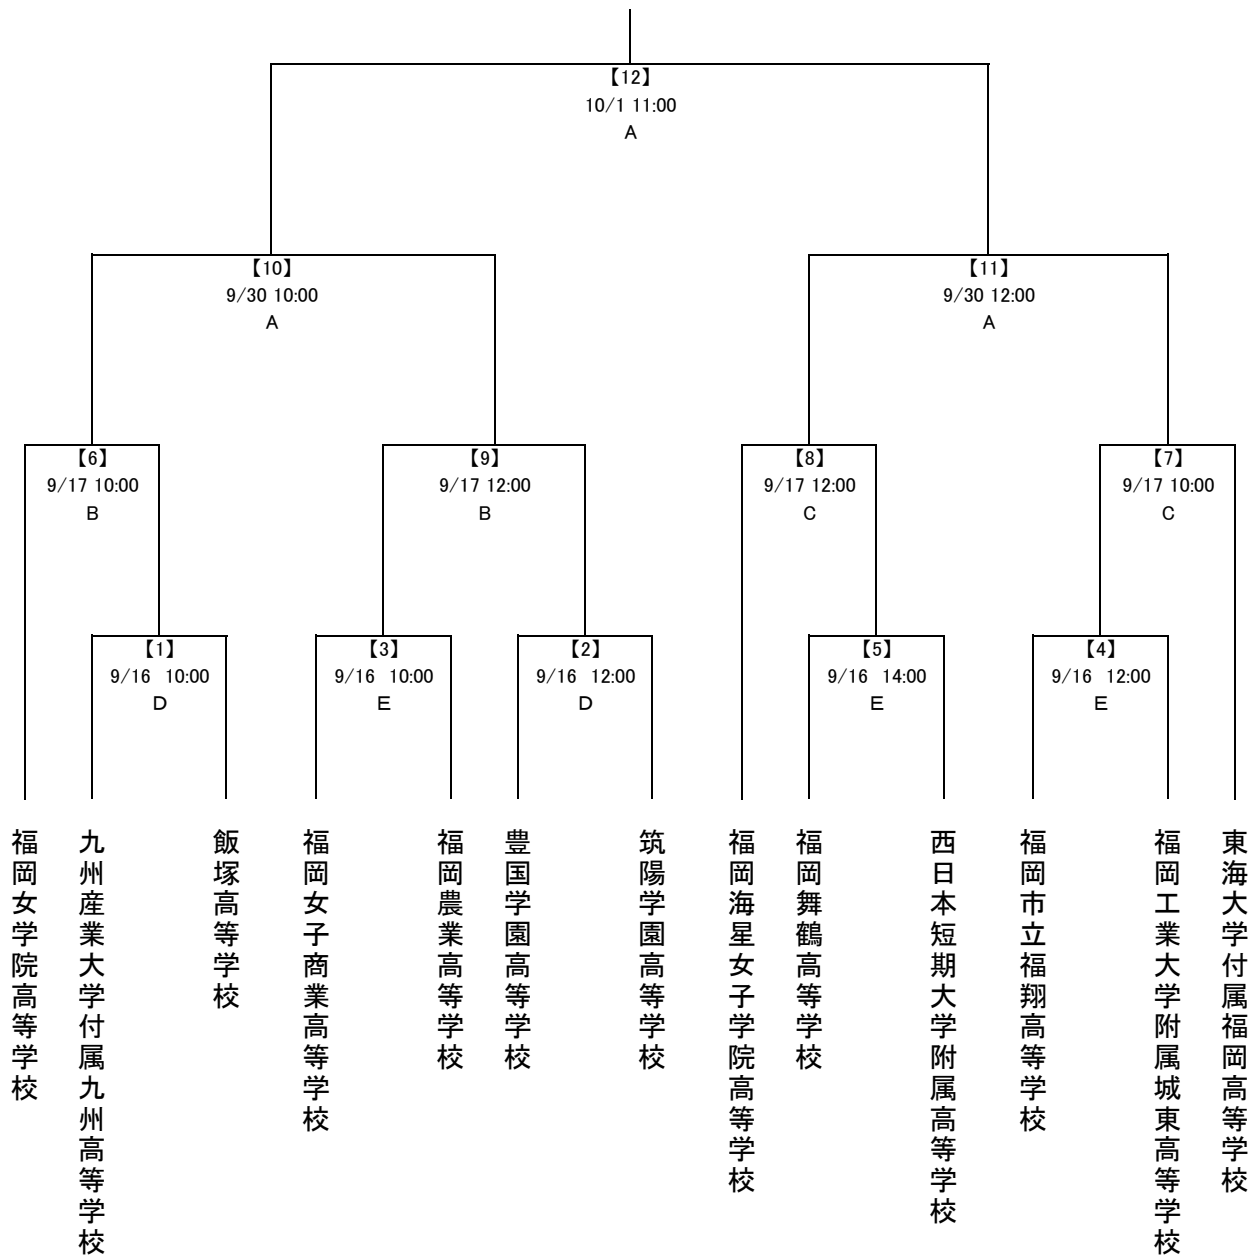

平成29年度 第22回福岡県高等学校女子サッカー選手権大会
大会組み合わせ

試合	A: 福岡フットボールセンターC	B: 福岡フットボールセンターA	C: 福岡フットボールセンターB
会場	D: 福岡女学院高等学校	E: 福岡工業大学附属城東高等学校	