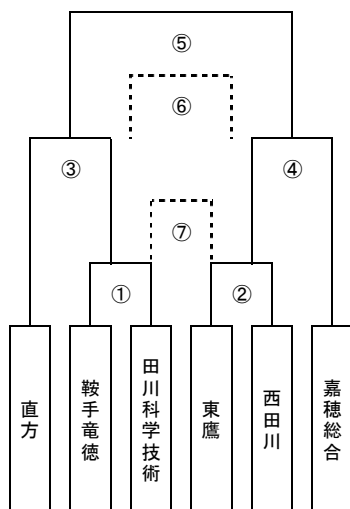

1部Bリーグ

記号	チーム
b	近大福岡
c	鞍手
a	田川
d	稲築志耕館

2部トーナメント

22日(土)
①②

23日(日)
③④

29日(土)
⑤⑥⑦

期日	会場	時間	対戦校
22日(土)	田川科学技術	① 10:00	鞍手竜徳 - 田川科学技術
		② 11:30	東鷹 - 西田川
23日(日)	嘉穂東	③ 13:00	直方 - ①勝
	稲築志耕館	④ 13:00	②勝 - 嘉穂総合
29日(土)	稲築志耕館 or 近大 or 鞍手	⑤ 未定	③勝 - ④勝
		⑥ 未定	③負 - ④負
		⑦ 未定	①負 - ②負

順位決定リーグ

	A1位	A2位	B1位	B2位	勝ち点	得点	失点	得失点	順位
A1位		5/3 ③13:00	4/30 ①9:30	4/29 ①10:00					
A2位	5/3 ③13:00		4/29 ②11:30	4/30 ②11:00					
B1位	4/30 ①9:30	4/29 ②11:30		5/3 ④14:30					
B2位	4/29 ①10:00	4/30 ②11:00	5/3 ④14:30						