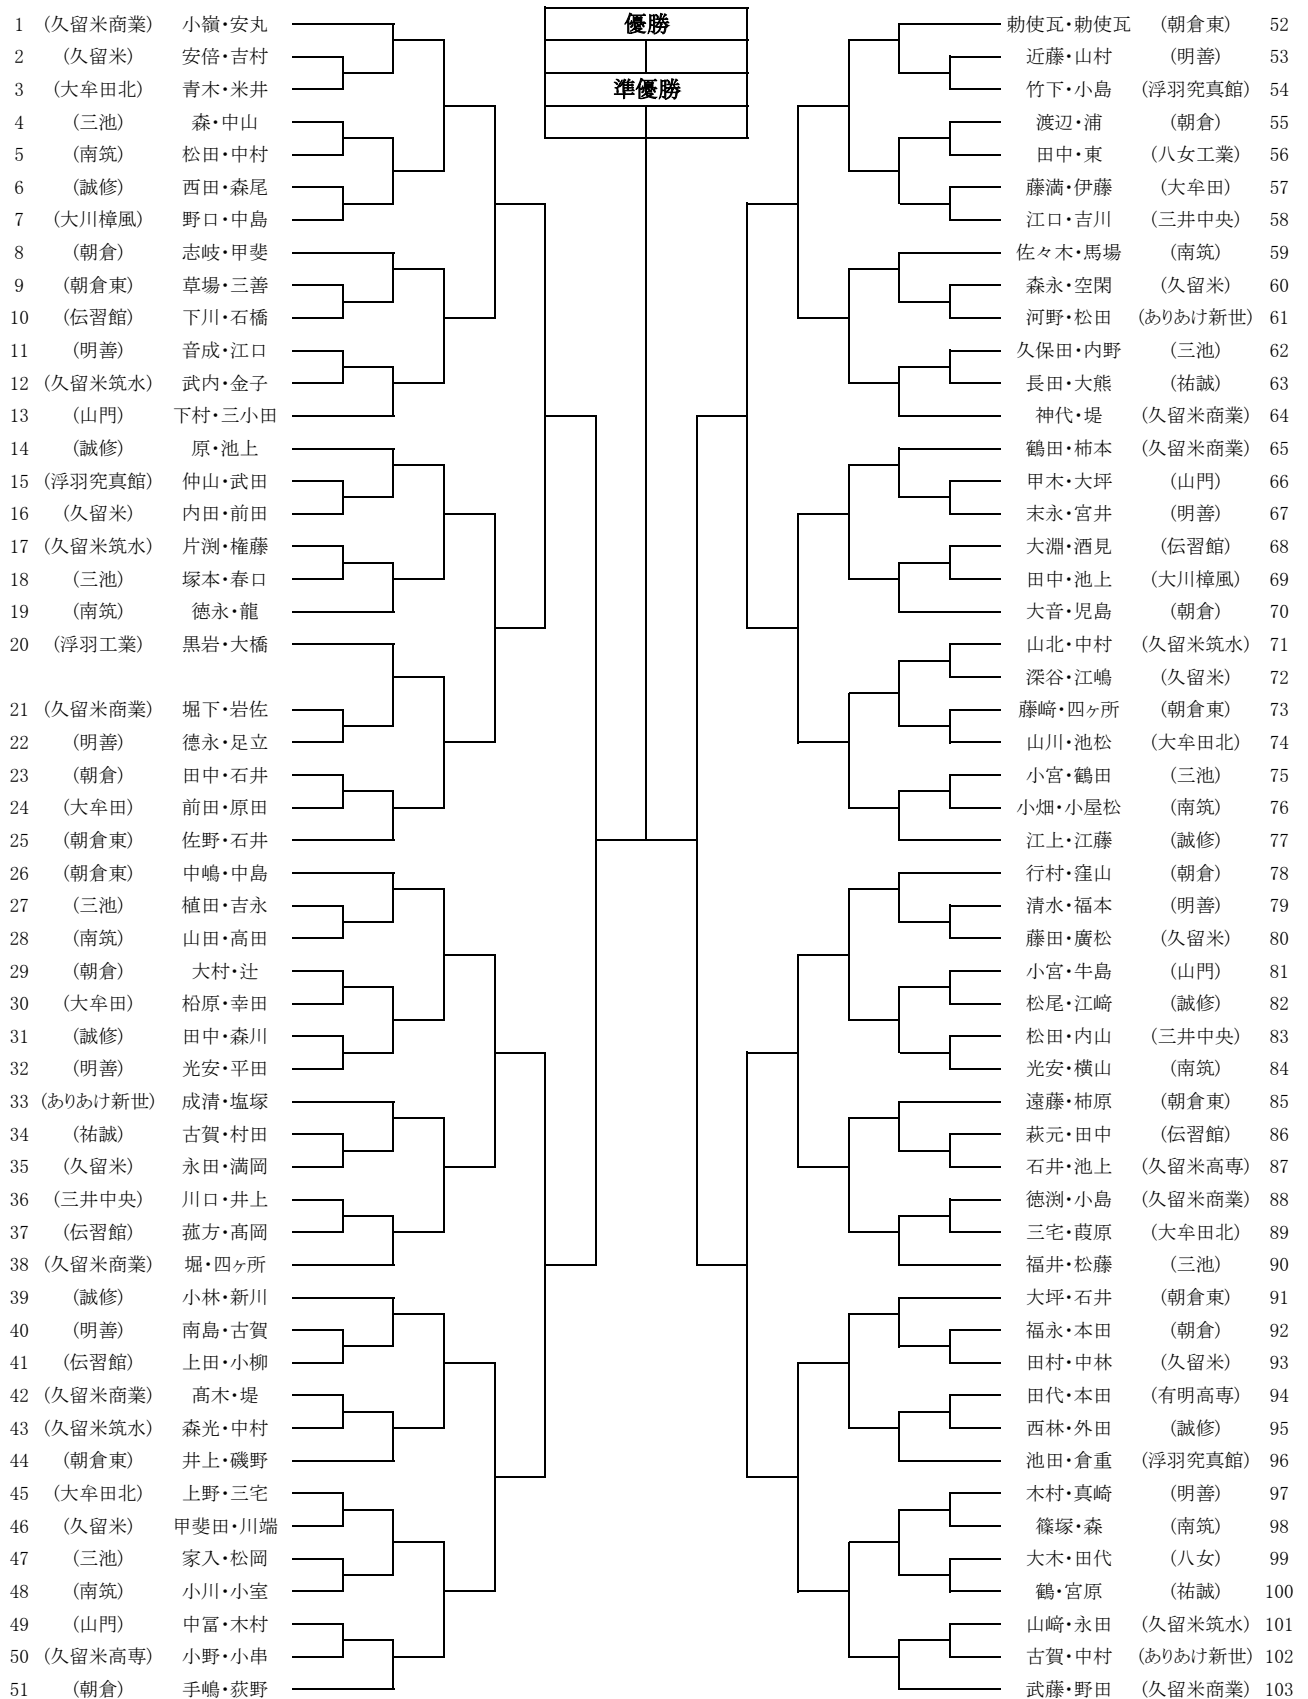

平成29年度 福岡県高等学校総合体育大会ソフトテニス選手権大会南部ブロック予選会(男子個人戦)

日時:平成29年4月30日(日)
場所:新宝満川テニスコート

順位	所属	選手名	結果	所属	選手名	順位
1	(大牟田)	梅村・山口	優勝	山見・林田	(大牟田)	76
2	(八女工業)	佐伯・原口	準優勝	園田・加倉	(祐誠)	77
3	(久留米高専)	田中・クマール		岡崎・山下	(三池)	78
4	(有明高専)	武富・猿渡		内野・下河	(三池工業)	79
5	(祐誠)	入部・檜橋		恒吉・林	(有明高専)	80
6	(三池)	金子・吉富		井手・梶原	(朝倉光陽)	81
7	(大川樟風)	子川・田中		則松・佐藤	(朝倉東)	82
8	(朝倉)	野坂・空閑		倉本・山田	(大牟田北)	83
9	(朝倉東)	西本・大熊		中嶋・田龍	(浮羽究真館)	84
10	(明善)	中原・半田		岩崎・池尻	(浮羽工業)	85
11	(大牟田北)	堤・永松		中野・井口	(八女工業)	86
12	(南筑)	綾塔・日野		石橋・武宮	(山門)	87
13	(浮羽工業)	四ヶ所・古賀		沖・森	(伝習館)	88
14	(浮羽究真館)	岩尾・米田		江崎・吉本	(久留米筑水)	89
15	(山門)	北村・矢ヶ部		合原・吉岡	(久留米商業)	90
16	(三池工業)	松藤・永渕		松本・小塩	(明善)	91
17	(朝倉光陽)	田中・野田		西・小林	(朝倉)	92
18	(久留米)	布上・森		牛嶋・伊藤	(久留米)	93
19	(久留米商業)	上田・上津遊		高倉・西村	(南筑)	94
20	(朝倉)	井手・東園		関山・上津遊	(祐誠)	95
21	(浮羽究真館)	星野・森山		井上・和多	(八女工業)	96
22	(久留米高専)	亀岡・田中		向江・吉田	(久留米商業)	97
23	(三池)	宮下・坂口		松本・久保園	(三池工業)	98
24	(久留米商業)	片山・高倉		村崎・大家	(久留米高専)	99
25	(朝倉東)	長谷部・西		土井・杉村	(三池)	100
26	(大牟田北)	大久保・荒木		山田・杉原	(大牟田北)	101
27	(三池工業)	辻・佐藤		吉原・山口	(久留米筑水)	102
28	(久留米)	石光・川上		森・足立	(浮羽工業)	103
29	(伝習館)	虎取・吉原		井邊・水城	(明善)	104
30	(浮羽工業)	林・今村		高田・中島	(大川樟風)	105
31	(有明高専)	平山・田代		高橋・人見	(朝倉東)	106
32	(南筑)	井浦・櫻木		横尾・高田	(大牟田)	107
33	(明善)	高木・甲斐		大石・高浪	(浮羽究真館)	108
34	(祐誠)	平田・千代田		永武・椎葉	(有明高専)	109
35	(大牟田)	石井・末次		長田・平野	(久留米)	110
36	(久留米筑水)	有馬・立石		森・倉本	(山門)	111
37	(八女工業)	廣重・中島		石橋・二宮	(南筑)	112
38	(三池工業)	鬼丸・末松		藤井・矢野	(朝倉)	113
39	(朝倉)	毛利・益永		山下・堤	(南筑)	114
40	(久留米商業)	仁田原・田川		相川・田島	(三池工業)	115
41	(久留米)	村田・内田		中垣・野田	(久留米)	116
42	(久留米筑水)	中澤・行徳		前原・櫻井	(三池)	117
43	(浮羽究真館)	御所・森		木稲・堀江	(浮羽究真館)	118
44	(大牟田)	松井・東		原田・生野	(浮羽工業)	119
45	(八女工業)	西田・石橋		井浦・小笠原	(久留米高専)	120
46	(浮羽工業)	栗木・高木		廣重・村上	(久留米商業)	121
47	(祐誠)	吉高・河野		西村・諫山	(朝倉)	122
48	(朝倉東)	岡部・野村		小野・塩田	(朝倉東)	123
49	(明善)	栗田・松木		原田・松尾	(朝倉光陽)	124
50	(大牟田北)	築地原・江崎		田代・國武	(八女工業)	125
51	(久留米高専)	岩切・奈須		赤星・内山	(明善)	126
52	(有明高専)	江口・前田		比田勝・平野	(有明高専)	127
53	(八女)	吉山・北原		紫牟田・大弓	(山門)	128
54	(山門)	松藤・黒田		奥村・小田	(大牟田)	129
55	(伝習館)	調・富安		原口・入江	(祐誠)	130
56	(南筑)	松本・稲吉		梶島・満江	(伝習館)	131
57	(久留米商業)	横溝・福田		原・岩崎	(三池工業)	132
58	(浮羽究真館)	森山・野上		下村・江原	(三池)	133
59	(山門)	石橋・北原		中山・立花	(大牟田北)	134
60	(久留米)	平田・佐々木		末次・富田	(伝習館)	135
61	(大川樟風)	高島・石川		向原・内野	(八女工業)	136
62	(祐誠)	森本・菊池		藤原・水島	(久留米筑水)	137
63	(朝倉)	岩切・高良		岡崎・吉田	(祐誠)	138
64	(大牟田北)	津田・吉富		藤本・近藤	(山門)	139
65	(有明高専)	平山・川名		氏原・森田	(大川樟風)	140
66	(三池)	永江・植田		井浦・米倉	(久留米)	141
67	(八女工業)	國分・野田		山野・江原	(有明高専)	142
68	(南筑)	相川・下坂		森戸・中野	(南筑)	143
69	(三池工業)	阿志賀・碓		廣松・持永	(久留米商業)	144
70	(朝倉東)	小幡・井口		馬渡・野上	(朝倉)	145
71	(久留米筑水)	南郷・馬場		川邊・立石	(明善)	146
72	(明善)	西田・松井	3位決定戦	田中・牛島	(浮羽工業)	147
73	(伝習館)	平木・牟田		田中・高倉	(朝倉東)	148
74	(浮羽工業)	一木・矢野		平山・江口	(浮羽究真館)	149
75	(大牟田)	池・水元		谷村・横田	(大牟田)	150

平成29年度 福岡県高等学校総合体育大会ソフトテニス選手権大会南部ブロック予選会(女子個人戦)
日時:平成29年4月30日(日)

場所:久留米スポーツセンターテニスコート

3位決定戦