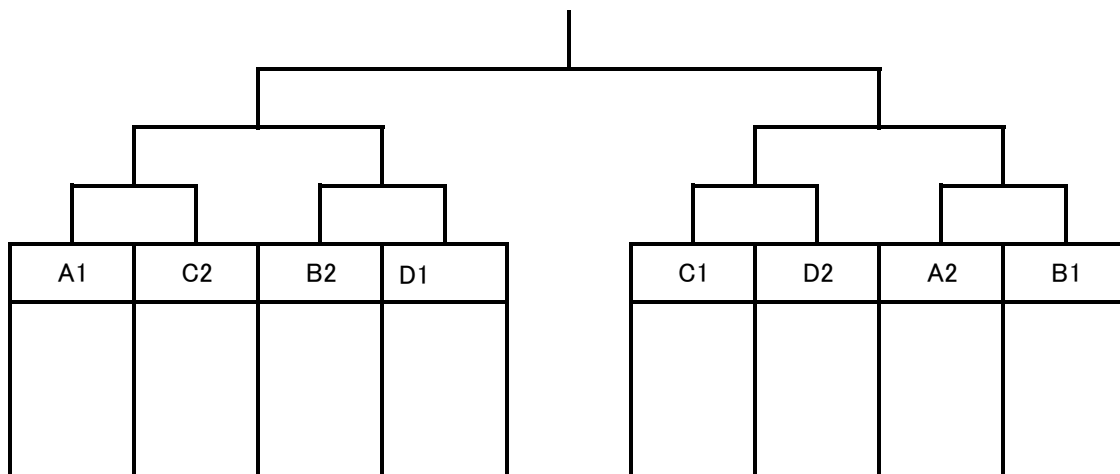

D		1	2	3	4	勝敗	順位
1	門 司 大 翔 館	/					
2	北 九 州		/				
3	八 幡			/			
4	門 司 学 園				/		

【決勝トーナメント】

【3位決定戦】

【結果】

1位	
2位	
3位	
3位	

平成29年度九州・全国高校総合体育大会ソフトテニス選手権北部ブロック予選
女子団体

【予選リーグ】

A		1	2	勝敗	順位
1	青 豊	/			
2	北九州市立		/		

B			1	2	3	勝敗	順位
1	小 倉 南	/					
2	北 九 州		/				
3	東 筑			/			

C		1	2	3	勝敗	順位
1	折 尾	/				
2	自 由 ヶ 丘		/			
3	門 司 学 園			/		

D		1	2	3	勝敗	順位
1	門司大翔館	/				
2	八 幡		/			
3	美 萩 野			/		

【決勝トーナメント】

【3位決定戦】

【結果】

1位	
2位	
3位	
3位	