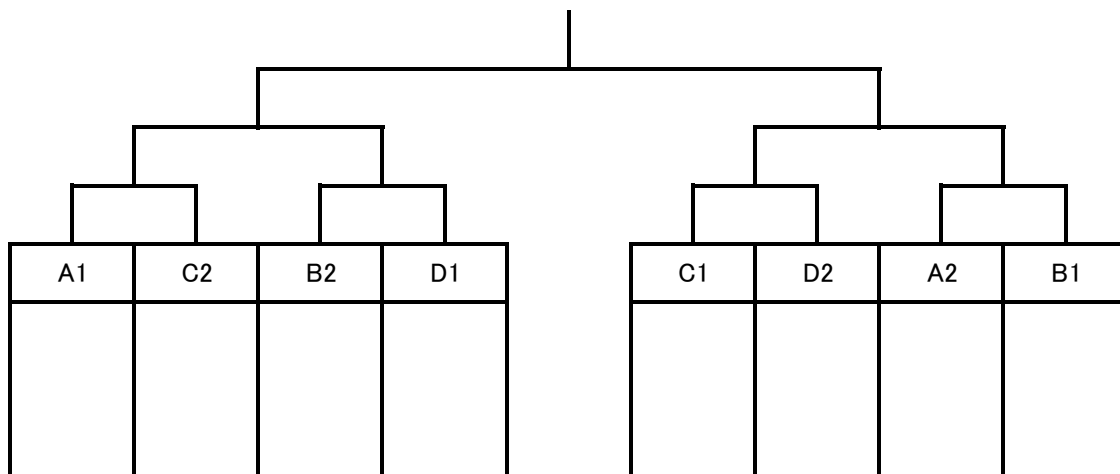

平成29年度九州・全国高校総合体育大会ソフトテニス選手権北部ブロック予選
男子団体

【予選リーグ】

A		1	2	3	勝敗	順位
1	青 豊	/				
2	小 倉 南		/			
3	北九州市立			/		

B		1	2	3	勝敗	順位
1	小 倉 工 業	/				
2	自 由 ケ 丘		/			
3	豊 国 学 園			/		

C		1	2	3	勝敗	順位
1	真 颯 館	/				
2	東 筑		/			
3	築 上 西			/		

D		1	2	3	4	勝敗	順位
1	門 司 大 翔 館	/					
2	北 九 州		/				
3	八 幡			/			
4	門 司 学 園				/		

【決勝トーナメント】

【3位決定戦】

【結果】

1位	
2位	
3位	
3位	

平成29年度九州・全国高校総合体育大会ソフトテニス選手権北部ブロック予選
女子団体

【予選リーグ】

A		1	2	勝敗	順位
1	青 豊	/			
2	北九州市立		/		