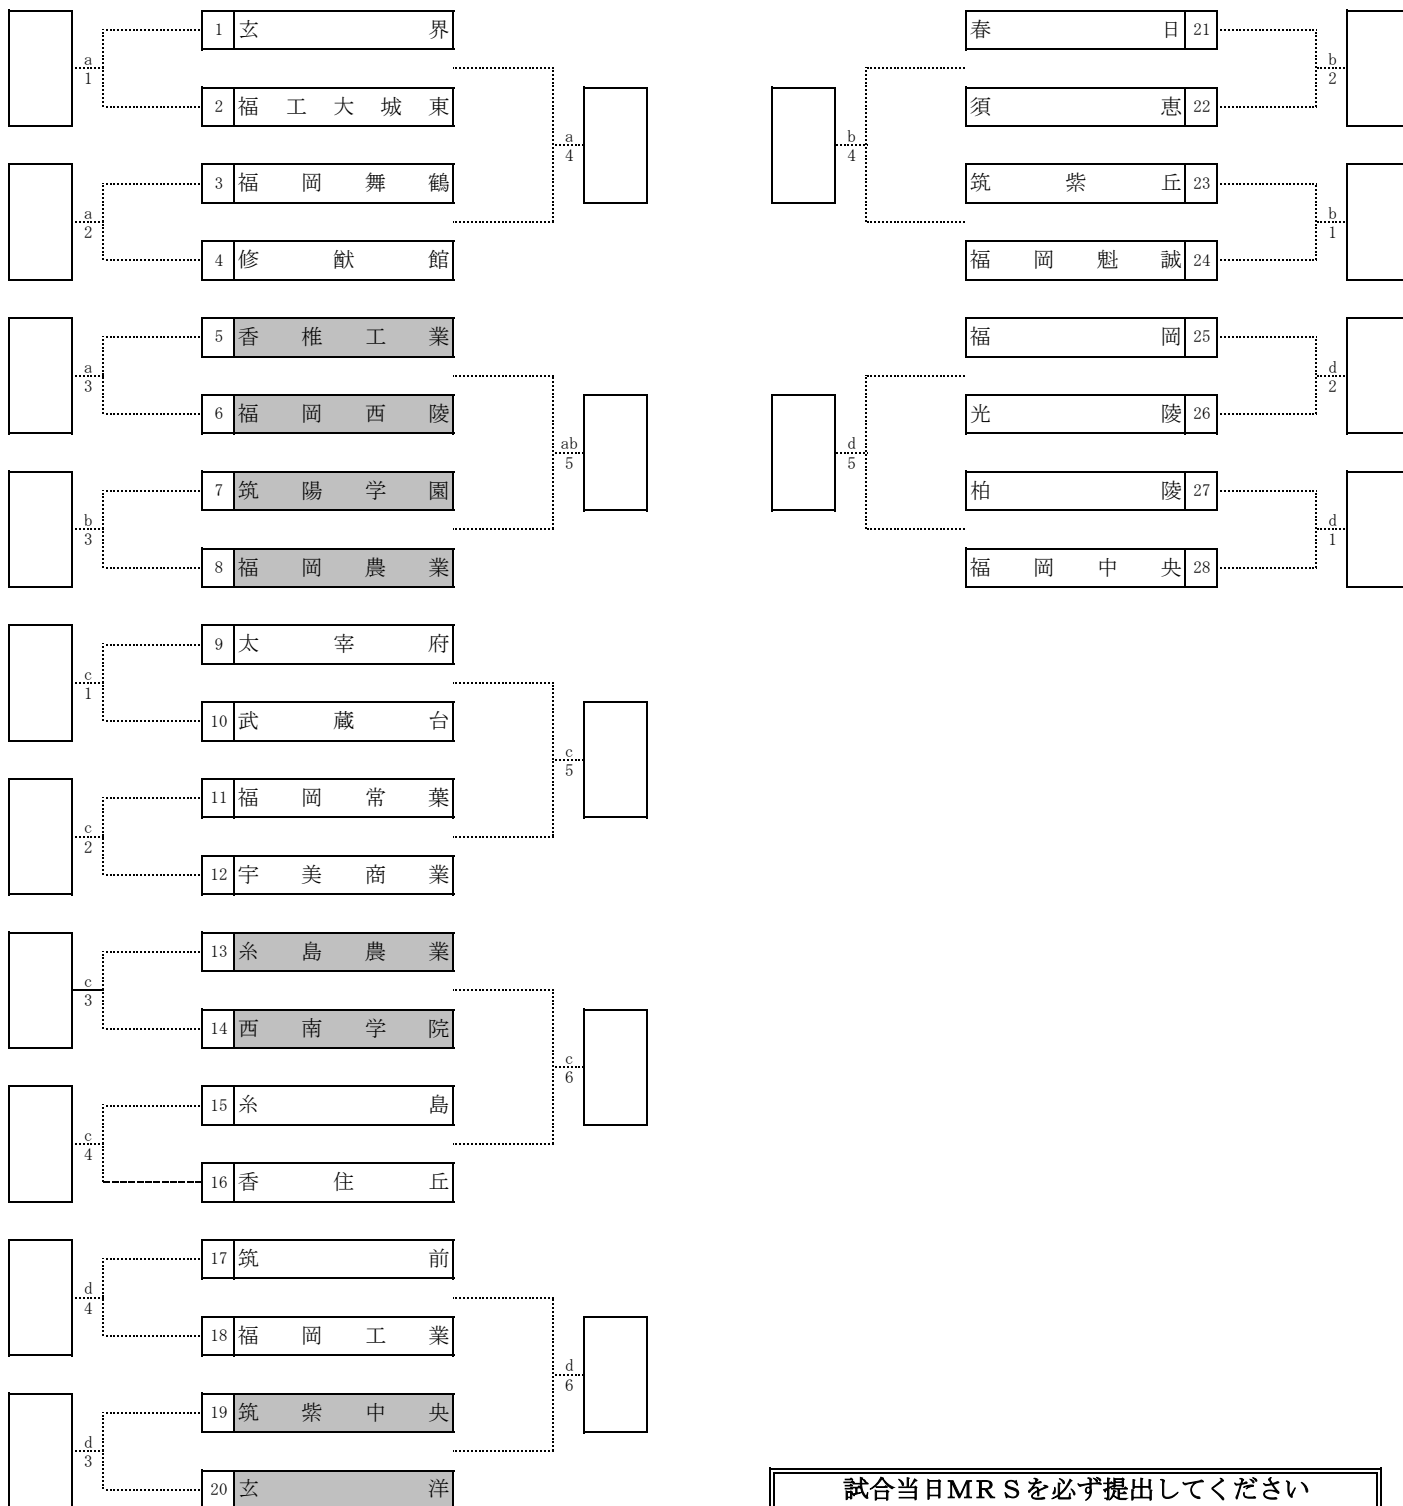

福岡県高等学校バレーボール大会中部ブロック予選会

兼 全九州高等学校体育大会・全国高等学校総合体育大会中部ブロック予選会（男子）

期 日
会 場
G 戦免除

平成29年4月29日（祝） 9:00プロトコール
 a・bコート：福岡農業高校 c・dコート：武蔵台高校 T戦抽選会場：武蔵台高校15:30～
 東福岡高校・福大附属大濠高校・九産大附属九州産業高校・筑紫台高校（Aシード）
 沖学園高校・城南高校・福翔高校・香椎高校（Bシード）
 宗像高校・九産大附属九州高校・筑紫高校・新宮高校（Cシード）
 博多工業高校（Dシード）

使用球 モルテン

試合当日MRSを必ず提出してください

※ 第3試合（網掛け）は、第1試合のラインズマン・得点・IF・リベロチェックをお願いします。
 ※ 第2試合目のチームは8時、第1試合目のチームは8時30分よりコート使用可。
 ※ 各チームとも、会場校に迷惑を掛けないうお願いします。
 ※ エントリー変更は9時までに変更してください。