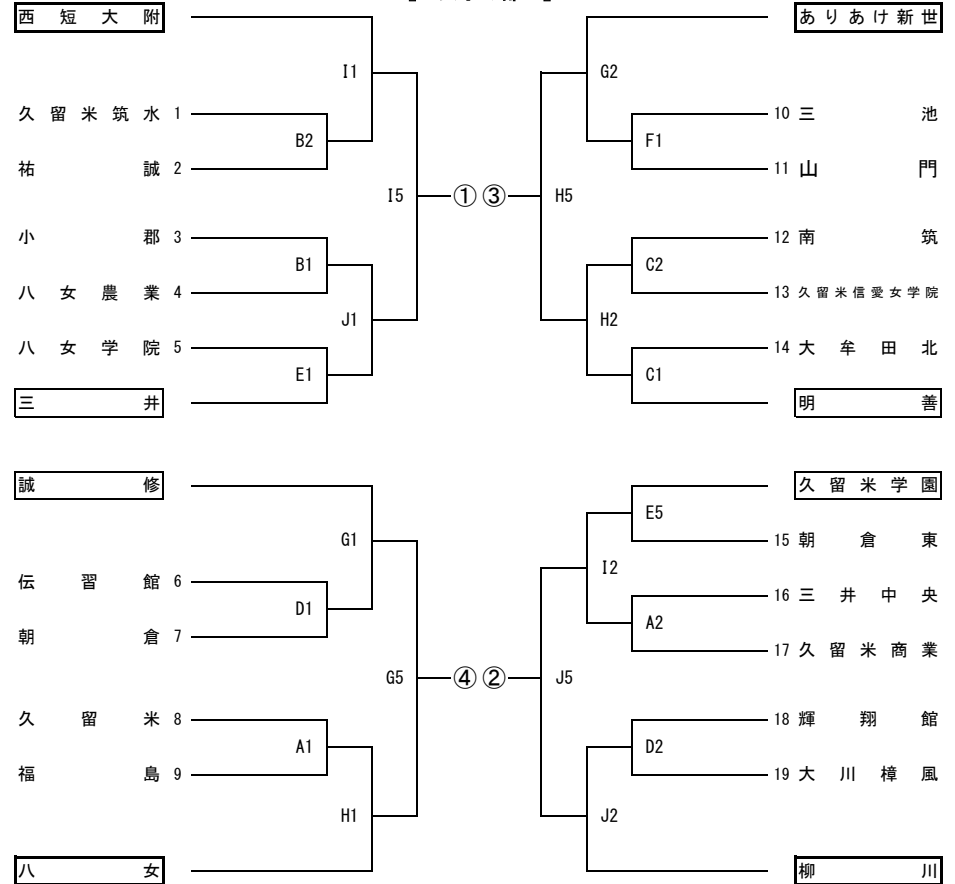

【 女子の部 】

期日	会場	コート	第1試合オフィシャル	会場主任	試合開始予定時刻
11/11(土)	久留米商業高校	A・B	A:久商(男) B:小郡(男)	樋口・上野	第1試合 9:00
	南筑高校	C・D	C:明善(男) D:久留米筑水(男)	中島・立石	第2試合 10:30
	久留米学園高校	E・F	E:山門(男) F:三池(男)	大山・家中	第3試合 12:00
11/12(日)	三池高校	G・H	G: C3勝者 H: C4勝者	三笠・山本サ	第4試合 13:30
	三池工業高校	I・J	I: 柳川(男) J: D4勝者	原・大坪	第5試合 15:00
11/18(土)	伝習館高校	K・L	K・L 下位リーグ進出校	立石・大坪	第6試合 16:30
11/19(日)	久留米信愛女学院高校	M・N	M・N 上位リーグ進出校	三笠・大山	進行状況により前後する場合があります

11/18(土) 伝習館高校		11/19(日) 久留米信愛高校	
Kコート	Lコート	Mコート	Nコート
1 男④-①(上位)	男②-③(上位)	女①-④(下位)	女②-③(下位)
2 女④-①(上位)	女②-③(上位)	男①-④(下位)	男②-③(下位)
3 男③-①(下位)	男④-②(下位)	女①-②(下位)	女③-④(下位)
4 女③-①(下位)	女④-②(下位)	男①-②(下位)	男③-④(下位)
5 男①-③(上位)	男②-④(上位)	女①-②(上位)	女③-④(上位)
6 女①-③(上位)	女②-④(上位)	男①-②(上位)	男③-④(上位)

※ 11月18・19日のオフィシャルについては後日、各チームに連絡します。

18:00 閉会式

※ 各高校とも駐車場が狭小のため、大会のたびに多くのトラブルが報告されています。試合観戦の際は、できるだけ公共交通機関をご利用いただきますようお願い致します。併せて、ゴミの持ち帰りおよび会場規定の遵守にもご協力をお願い致します。