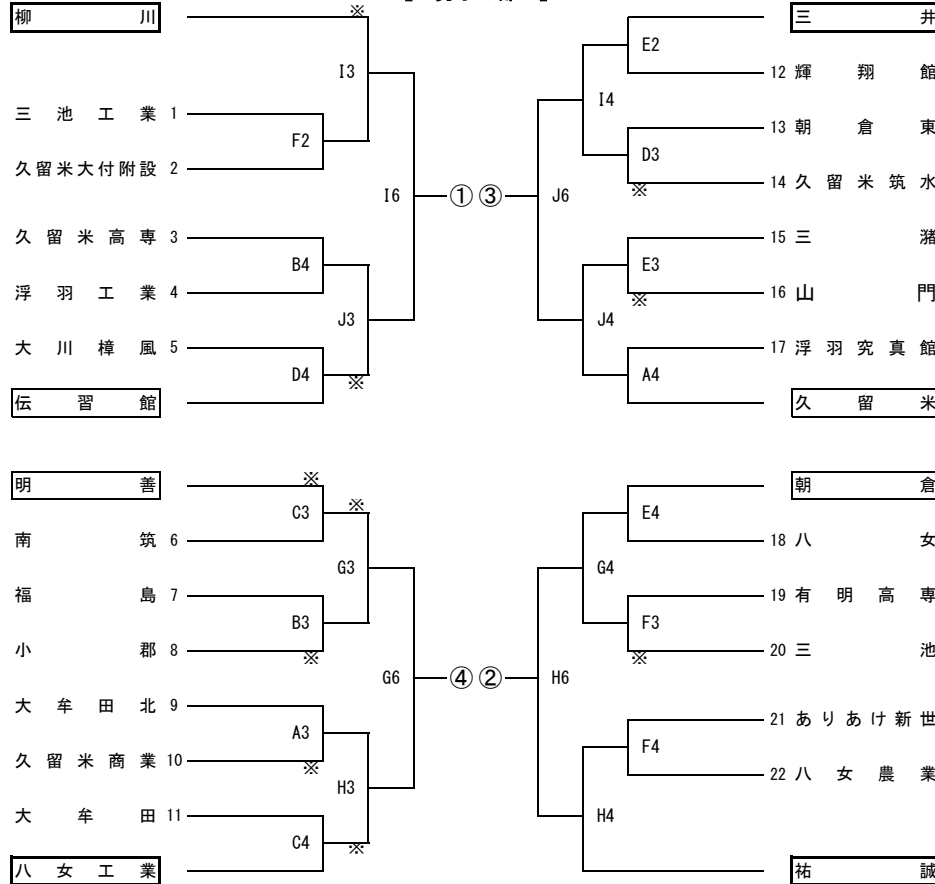

# 平成29年度 福岡県高等学校バスケットボール新人大会南部ブロック予選会 兼 全九州高等学校バスケットボール春季選手権大会南部ブロック予選 組合せ

期日：平成29年 11月11日, 12日, 11月18日, 19日

会場：久留米信愛女学院高校体育館ほか

県大会：男女とも第8位まで、県大会に進出する

※印は、第一試合のTOです。

## 【 男子の部 】