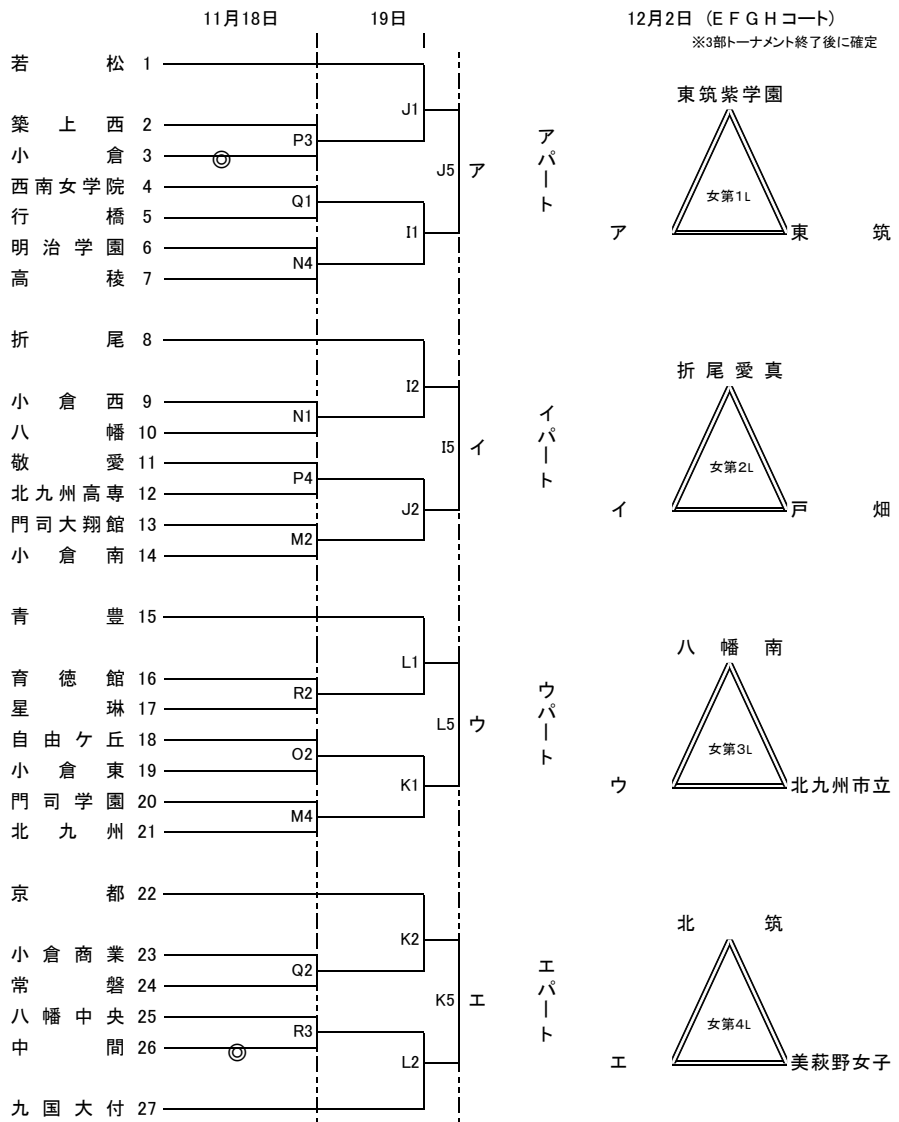

平成29年度 福岡県高等学校バスケットボール新人大会北部ブロック予選会
兼 第48回全九州高等学校バスケットボール春季選手権大会福岡県北部ブロック予選会(予選トーナメント)

男子の部

女子の部

試合会場	
11月18日(土)	
MN	門司大翔館
OP	小倉東
QR	常磐
11月19日(日)	
IJ	門司大翔館
KL	小倉東
12月2日(土)	
EF	青豊
GH	京都

試合開始予定時刻	
①	9:00~
②	10:30~
③	12:00~
④	13:30~
⑤	15:00~
⑥	16:30~