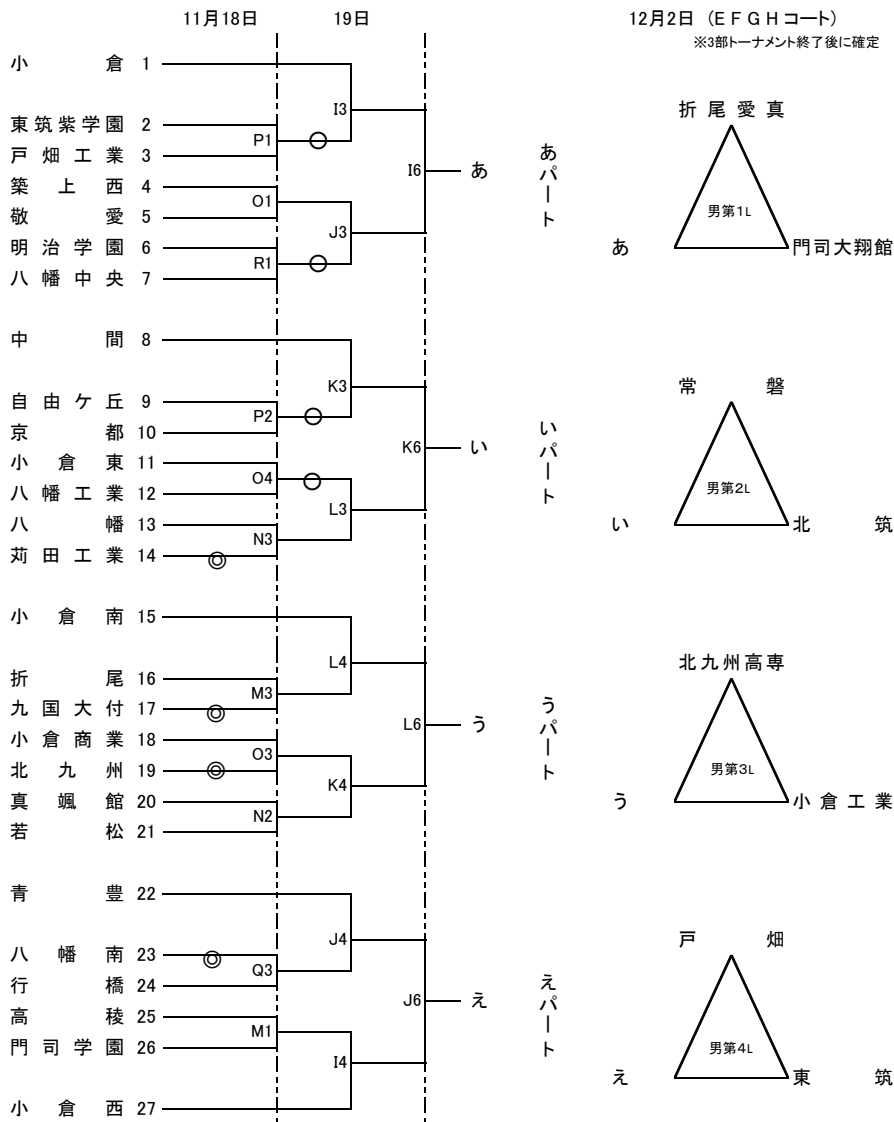

平成29年度 福岡県高等学校バスケットボール新人大会北部ブロック予選会
兼 第48回全九州高等学校バスケットボール春季選手権大会福岡県北部ブロック予選会(予選トーナメント)

男子の部

女子の部

試合会場	
11月18日(土)	
MN	門司大翔館
OP	小倉東
QR	常磐
11月19日(日)	
IJ	門司大翔館
KL	小倉東
12月2日(土)	
EF	青豊
GH	京都

試合開始予定時刻	
①	9:00~
②	10:30~
③	12:00~
④	13:30~
⑤	15:00~
⑥	16:30~