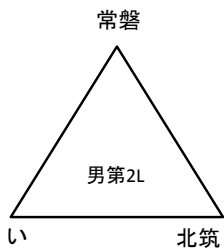

平成29年度 福岡県高等学校バスケットボール新人大会北部ブロック予選会
兼 第48回全九州高等学校バスケットボール春季選手権大会福岡県北部ブロック予選会(三角リーグ)

男子の部

女子の部

12月2日 会場: 青豊高校

試合順番	E						F					
	試合時間	性別	淡色		濃色	T・O	性別	性別	淡色		濃色	T・O
第1 9:00	女	東筑紫学園	VS	ア	北九州市立	女	女	八幡南	VS	ウ	東筑	女
第2 10:30	男	折尾愛真	VS	あ	東筑	男	男	戸畑	VS	え	門司大翔館	男
第3 12:00	女	ア	VS	東筑	八幡南	女	女	ウ	VS	北九州市立	東筑紫学園	女
第4 13:30	男	あ	VS	門司大翔館	戸畑	男	男	え	VS	東筑	折尾愛真	男
第5 15:00	女	東筑	VS	東筑紫学園	ウ	女	女	北九州市立	VS	八幡南	ア	女
第6 16:30	男	門司大翔館	VS	折尾愛真	え	男	男	東筑	VS	戸畑	あ	男

男子の部

女子の部

12月2日 会場: 京都高校

試合順番	G						H					
	試合時間	性別	淡色		濃色	T・O	性別	性別	淡色		濃色	T・O
第1 9:00	女	折尾愛真	VS	イ	美萩野女子	女	女	北筑	VS	エ	戸畑	女
第2 10:30	男	常磐	VS	い	小倉工業	男	男	北九州高専	VS	う	北筑	男
第3 12:00	女	イ	VS	戸畑	北筑	女	女	エ	VS	美萩野女子	折尾愛真	女
第4 13:30	男	い	VS	北筑	北九州高専	男	男	う	VS	小倉工業	常磐	男
第5 15:00	女	戸畑	VS	折尾愛真	エ	女	女	美萩野女子	VS	北筑	イ	女
第6 16:30	男	北筑	VS	常磐	う	男	男	小倉工業	VS	北九州高専	い	男