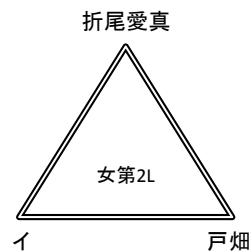

男子の部

女子の部

12月2日 会場: 京都高校

試合順番	G						H						
	試合時間	性別	淡色		濃色	T・O	性別	性別	淡色		濃色	T・O	性別
第1 9:00	女	折尾愛真	VS	イ	美萩野女子	女	女	北筑	VS	エ	戸畑	女	
第2 10:30	男	常磐	VS	い	小倉工業	男	男	北九州高専	VS	う	北筑	男	
第3 12:00	女	イ	VS	戸畑	北筑	女	女	エ	VS	美萩野女子	折尾愛真	女	
第4 13:30	男	い	VS	北筑	北九州高専	男	男	う	VS	小倉工業	常磐	男	
第5 15:00	女	戸畑	VS	折尾愛真	エ	女	女	美萩野女子	VS	北筑	イ	女	
第6 16:30	男	北筑	VS	常磐	う	男	男	小倉工業	VS	北九州高専	い	男