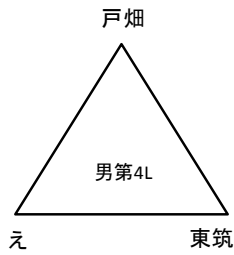

平成29年度 福岡県高等学校バスケットボール新人大会北部ブロック予選会
兼 第48回全九州高等学校バスケットボール春季選手権大会福岡県北部ブロック予選会(三角リーグ)

男子の部

女子の部

12月2日 会場: 青豊高校

試合順番	E						F					
	試合時間	性別	淡色		濃色	T・O	性別	性別	淡色		濃色	T・O
第1 9:00	女	東筑紫学園	VS	ア	北九州市立	女	女	八幡南	VS	ウ	東筑	女
第2 10:30	男	折尾愛真	VS	あ	東筑	男	男	戸畑	VS	え	門司大翔館	男
第3 12:00	女	ア	VS	東筑	八幡南	女	女	ウ	VS	北九州市立	東筑紫学園	女
第4 13:30	男	あ	VS	門司大翔館	戸畑	男	男	え	VS	東筑	折尾愛真	男
第5 15:00	女	東筑	VS	東筑紫学園	ウ	女	女	北九州市立	VS	八幡南	ア	女
第6 16:30	男	門司大翔館	VS	折尾愛真	え	男	男	東筑	VS	戸畑	あ	男

男子の部

女子の部

12月2日 会場: 京都高校

試合順番	G						H					
	試合時間	性別	淡色		濃色	T・O	性別	性別	淡色		濃色	T・O
第1 9:00	女	折尾愛真	VS	イ	美萩野女子	女	女	北筑	VS	エ	戸畑	女
第2 10:30	男	常磐	VS	い	小倉工業	男	男	北九州高専	VS	う	北筑	男
第3 12:00	女	イ	VS	戸畑	北筑	女	女	エ	VS	美萩野女子	折尾愛真	女
第4 13:30	男	い	VS	北筑	北九州高専	男	男	う	VS	小倉工業	常磐	男
第5 15:00	女	戸畑	VS	折尾愛真	エ	女	女	美萩野女子	VS	北筑	イ	女
第6 16:30	男	北筑	VS	常磐	う	男	男	小倉工業	VS	北九州高専	い	男