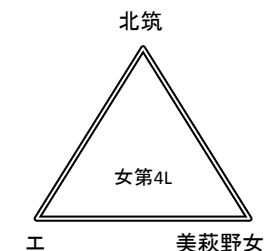

男子の部

女子の部

12月2日 会場: 京都高校

試合順番	G						H						
	試合時間	性別	淡色		濃色	T・O	性別	性別	淡色		濃色	T・O	性別
第1 9:00	女	折尾愛真	VS	イ	美萩野女子	女	女	北筑	VS	エ	戸畑	女	
第2 10:30	男	常磐	VS	い	小倉工業	男	男	北九州高専	VS	う	北筑	男	
第3 12:00	女	イ	VS	戸畑	北筑	女	女	エ	VS	美萩野女子	折尾愛真	女	
第4 13:30	男	い	VS	北筑	北九州高専	男	男	う	VS	小倉工業	常磐	男	
第5 15:00	女	戸畑	VS	折尾愛真	エ	女	女	美萩野女子	VS	北筑	イ	女	
第6 16:30	男	北筑	VS	常磐	う	男	男	小倉工業	VS	北九州高専	い	男