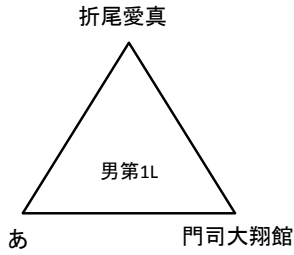

平成29年度 福岡県高等学校バスケットボール新人大会北部ブロック予選会
兼 第48回全九州高等学校バスケットボール春季選手権大会福岡県北部ブロック予選会(三角リーグ)

男子の部

女子の部

12月2日 会場: 青豊高校

試合順番	E						F					
	試合時間	性別	淡色		濃色	T・O	性別	性別	淡色		濃色	T・O
第1 9:00	女	東筑紫学園	VS	ア	北九州市立	女	女	八幡南	VS	ウ	東筑	女
第2 10:30	男	折尾愛真	VS	あ	東筑	男	男	戸畑	VS	え	門司大翔館	男
第3 12:00	女	ア	VS	東筑	八幡南	女	女	ウ	VS	北九州市立	東筑紫学園	女
第4 13:30	男	あ	VS	門司大翔館	戸畑	男	男	え	VS	東筑	折尾愛真	男
第5 15:00	女	東筑	VS	東筑紫学園	ウ	女	女	北九州市立	VS	八幡南	ア	女
第6 16:30	男	門司大翔館	VS	折尾愛真	え	男	男	東筑	VS	戸畑	あ	男