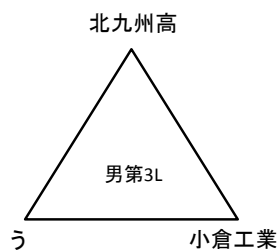

平成29年度 福岡県高等学校バスケットボール新人大会北部ブロック予選会
兼 第48回全九州高等学校バスケットボール春季選手権大会福岡県北部ブロック予選会(三角リーグ)

男子の部

女子の部

12月2日 会場: 青豊高校

試合順番	E						F					
	試合時間	性別	淡色		濃色	T・O	性別	性別	淡色		濃色	T・O
第1 9:00	女	東筑紫学園	VS	ア	北九州市立	女	女	八幡南	VS	ウ	東筑	女
第2 10:30	男	折尾愛真	VS	あ	東筑	男	男	戸畑	VS	え	門司大翔館	男
第3 12:00	女	ア	VS	東筑	八幡南	女	女	ウ	VS	北九州市立	東筑紫学園	女
第4 13:30	男	あ	VS	門司大翔館	戸畑	男	男	え	VS	東筑	折尾愛真	男
第5 15:00	女	東筑	VS	東筑紫学園	ウ	女	女	北九州市立	VS	八幡南	ア	女
第6 16:30	男	門司大翔館	VS	折尾愛真	え	男	男	東筑	VS	戸畑	あ	男

男子の部

女子の部

12月2日 会場: 京都高校

試合順番	G						H					
	試合時間	性別	淡色		濃色	T・O	性別	性別	淡色		濃色	T・O
第1 9:00	女	折尾愛真	VS	イ	美萩野女子	女	女	北筑	VS	エ	戸畑	女
第2 10:30	男	常磐	VS	い	小倉工業	男	男	北九州高専	VS	う	北筑	男
第3 12:00	女	イ	VS	戸畑	北筑	女	女	エ	VS	美萩野女子	折尾愛真	女
第4 13:30	男	い	VS	北筑	北九州高専	男	男	う	VS	小倉工業	常磐	男
第5 15:00	女	戸畑	VS	折尾愛真	エ	女	女	美萩野女子	VS	北筑	イ	女
第6 16:30	男	北筑	VS	常磐	う	男	男	小倉工業	VS	北九州高専	い	男