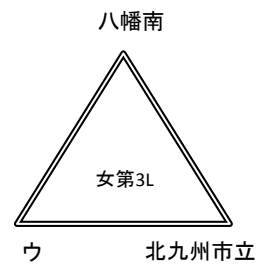

平成29年度 福岡県高等学校バスケットボール新人大会北部ブロック予選会
兼 第48回全九州高等学校バスケットボール春季選手権大会福岡県北部ブロック予選会(三角リーグ)

男子の部

女子の部

12月2日 会場: 青豊高校

試合順番	E						F					
	試合時間	性別	淡色		濃色	T・O	性別	性別	淡色		濃色	T・O
第1 9:00	女	東筑紫学園	VS	ア	北九州市立	女	女	八幡南	VS	ウ	東筑	女
第2 10:30	男	折尾愛真	VS	あ	東筑	男	男	戸畑	VS	え	門司大翔館	男
第3 12:00	女	ア	VS	東筑	八幡南	女	女	ウ	VS	北九州市立	東筑紫学園	女
第4 13:30	男	あ	VS	門司大翔館	戸畑	男	男	え	VS	東筑	折尾愛真	男
第5 15:00	女	東筑	VS	東筑紫学園	ウ	女	女	北九州市立	VS	八幡南	ア	女
第6 16:30	男	門司大翔館	VS	折尾愛真	え	男	男	東筑	VS	戸畑	あ	男