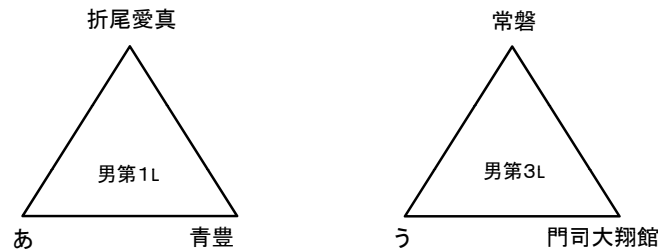

5月4日 会場: 戸畑高校

試合順番	C					D				
	試合時間	性別	淡色		濃色	T・O	性別	淡色		濃色
第1 9:00	男 2部	第1リーグ2位	VS	第4リーグ2位		男 2部	第2リーグ2位	VS	第3リーグ2位	
第2 10:30	男 1部	第1リーグ1位	VS	第4リーグ1位		男 1部	第2リーグ1位	VS	第3リーグ1位	
第3 12:00	男 3部	第1リーグ3位	VS	第4リーグ3位		男 3部	第2リーグ3位	VS	第3リーグ3位	
第4 13:30	男 2部	C1勝	VS	D1負		男 2部	C1負	VS	D1勝	
第5 15:00	男 1部	C2勝	VS	D2負		男 1部	C2負	VS	D2勝	
第6 16:30	男 3部	C3勝	VS	D3勝		/				

5月14日 会場: 自由ヶ丘高校

試合順番	A					B				
	試合時間	性別	淡色		濃色	T・O	性別	淡色		濃色
第1 9:00	女 2部	12/4 C1勝	VS	12/4 D1勝		女 2部	12/4 C1負	VS	12/4 D1負	
第2 10:30	男 2部	12/10 C1勝	VS	12/10 D1勝		男 2部	12/10 C1負	VS	12/10 D1負	
第3 12:00	女 1部	12/4 C2勝	VS	12/4 D2勝		女 1部	12/4 C2負	VS	12/4 D2負	
第4 13:30	男 1部	12/10 C2勝	VS	12/10 D2勝		男 1部	12/10 C2負	VS	12/10 D2負	

平成29年度 福岡県高等学校総合体育大会バスケットボール選手権大会北部ブロック予選会

兼 全九州高等学校体育大会福岡県北部ブロック予選会 兼 全国高等学校総合体育大会福岡県北部ブロック予選会 (三角リーグ)

男子の部

女子の部

4月30日 会場:八幡南高校

試合順番	E						F					
	性別	淡色		濃色	T・O	性別	性別	淡色		濃色	T・O	性別
第1 9:00	女	折尾愛真	VS	イ	八幡南	女	女	美萩野女子	VS	ウ	東筑	女
第2 10:30	男	戸畑	VS	い	北九州高専	男	男	東筑	VS	え	小倉工業	男
第3 12:00	女	イ	VS	東筑	美萩野女子	女	女	ウ	VS	八幡南	折尾愛真	女
第4 13:30	男	い	VS	小倉工業	東筑	男	男	え	VS	北九州高専	戸畑	男
第5 15:00	女	東筑	VS	折尾愛真	ウ	女	女	八幡南	VS	美萩野女子	イ	女
第6 16:30	男	小倉工業	VS	戸畑	え	男	男	北九州高専	VS	東筑	い	男

男子の部

女子の部

4月30日 会場:北筑高校

試合順番	G						H					
	性別	淡色		濃色	T・O	性別	性別	淡色		濃色	T・O	性別
第1 9:00	女	東筑紫学園	VS	ア	北筑	女	女	北九州市立	VS	エ	若松	女
第2 10:30	男	折尾愛真	VS	あ	門司大翔館	男	男	常磐	VS	う	青豊	男
第3 12:00	女	ア	VS	若松	北九州市立	女	女	エ	VS	北筑	東筑紫学園	女
第4 13:30	男	あ	VS	青豊	常磐	男	男	う	VS	門司大翔館	折尾愛真	男
第5 15:00	女	若松	VS	東筑紫学園	エ	女	女	北筑	VS	北九州市立	ア	女
第6 16:30	男	青豊	VS	折尾愛真	う	男	男	門司大翔館	VS	常磐	あ	男