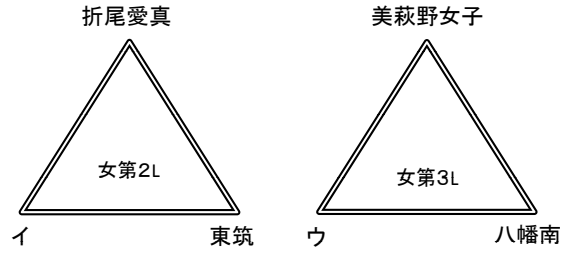

5月4日 会場: 戸畑高校

試合順番	C					D				
	試合時間	性別	淡色		濃色	T・O	性別	淡色		濃色
第1 9:00	男 2部	第1リーグ2位	VS	第4リーグ2位		男 2部	第2リーグ2位	VS	第3リーグ2位	
第2 10:30	男 1部	第1リーグ1位	VS	第4リーグ1位		男 1部	第2リーグ1位	VS	第3リーグ1位	
第3 12:00	男 3部	第1リーグ3位	VS	第4リーグ3位		男 3部	第2リーグ3位	VS	第3リーグ3位	
第4 13:30	男 2部	C1勝	VS	D1負		男 2部	C1負	VS	D1勝	
第5 15:00	男 1部	C2勝	VS	D2負		男 1部	C2負	VS	D2勝	
第6 16:30	男 3部	C3勝	VS	D3勝		/				

5月14日 会場: 自由ヶ丘高校

試合順番	A					B				
	試合時間	性別	淡色		濃色	T・O	性別	淡色		濃色
第1 9:00	女 2部	12/4 C1勝	VS	12/4 D1勝		女 2部	12/4 C1負	VS	12/4 D1負	
第2 10:30	男 2部	12/10 C1勝	VS	12/10 D1勝		男 2部	12/10 C1負	VS	12/10 D1負	
第3 12:00	女 1部	12/4 C2勝	VS	12/4 D2勝		女 1部	12/4 C2負	VS	12/4 D2負	
第4 13:30	男 1部	12/10 C2勝	VS	12/10 D2勝		男 1部	12/10 C2負	VS	12/10 D2負	

平成29年度 福岡県高等学校総合体育大会バスケットボール選手権大会北部ブロック予選会

兼 全九州高等学校体育大会福岡県北部ブロック予選会 兼 全国高等学校総合体育大会福岡県北部ブロック予選会 (三角リーグ)

男子の部

女子の部

4月30日 会場:八幡南高校

試合順番	E						F					
	性別	淡色		濃色	T・O	性別	性別	淡色		濃色	T・O	性別
第1 9:00	女	折尾愛真	VS	イ	八幡南	女	女	美萩野女子	VS	ウ	東筑	女
第2 10:30	男	戸畑	VS	い	北九州高専	男	男	東筑	VS	え	小倉工業	男
第3 12:00	女	イ	VS	東筑	美萩野女子	女	女	ウ	VS	八幡南	折尾愛真	女
第4 13:30	男	い	VS	小倉工業	東筑	男	男	え	VS	北九州高専	戸畑	男
第5 15:00	女	東筑	VS	折尾愛真	ウ	女	女	八幡南	VS	美萩野女子	イ	女
第6 16:30	男	小倉工業	VS	戸畑	え	男	男	北九州高専	VS	東筑	い	男