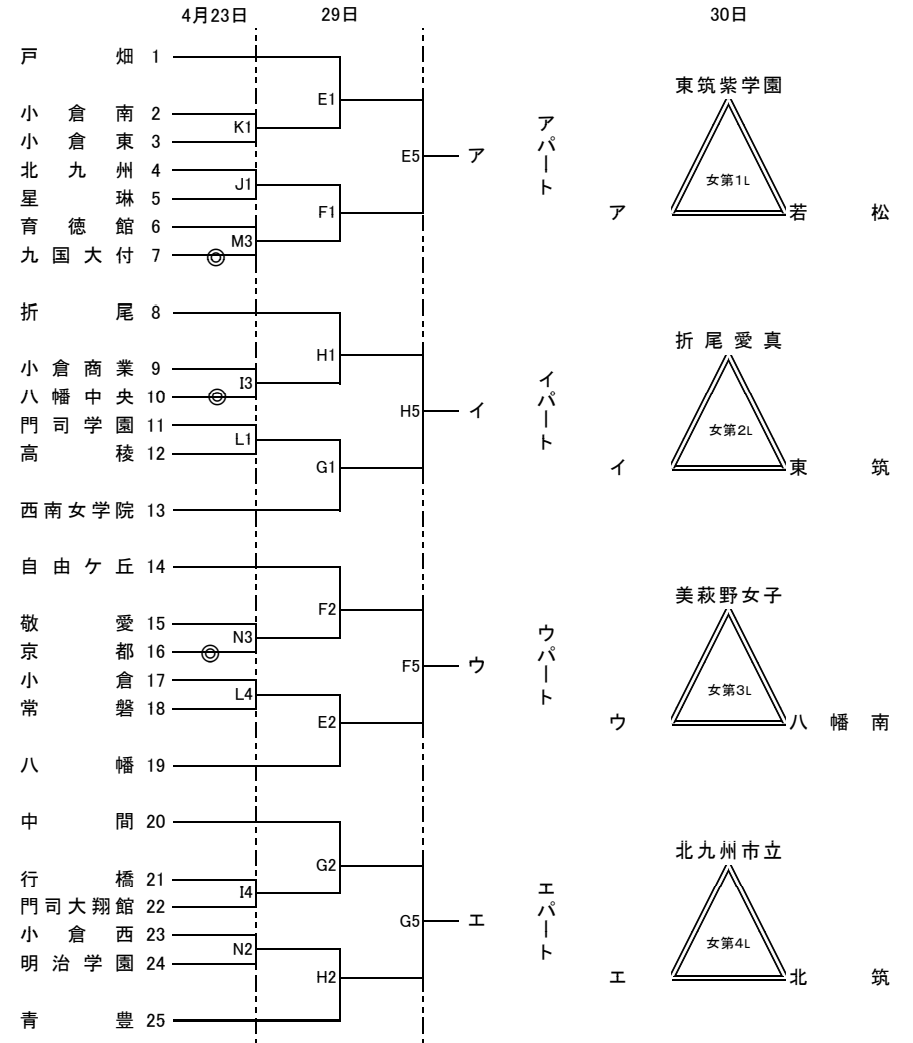

平成29年度 福岡県高等学校総合体育大会バスケットボール選手権大会北部ブロック予選会
 兼 全九州高等学校体育大会福岡県北部ブロック予選会 兼 全国高等学校総合体育大会福岡県北部ブロック予選会 (予選トーナメント)

男子の部

女子の部

試合会場	
4月23, 29, 30日	
EF	八幡南
GH	北筑
IJ	中間
KL	八幡
MN	真颯館

試合開始予定時刻	
①	9:00~
②	10:30~
③	12:00~
④	13:30~
⑤	15:00~
⑥	16:30~

平成29年度 福岡県高等学校総合体育大会バスケットボール選手権大会北部ブロック予選会

兼 全九州高等学校体育大会福岡県北部ブロック予選会 兼 全国高等学校総合体育大会福岡県北部ブロック予選会 (順位決定リーグ)

5月3日 会場: 戸畑高校

試合順番	C					D				
	試合時間	性別	淡色		濃色	T・O	性別	淡色		濃色
第1 9:00	女 2部	第1リーグ2位	VS	第4リーグ2位		女 2部	第2リーグ2位	VS	第3リーグ2位	
第2 10:30	女 1部	第1リーグ1位	VS	第4リーグ1位		女 1部	第2リーグ1位	VS	第3リーグ1位	
第3 12:00	女 3部	第1リーグ3位	VS	第4リーグ3位		女 3部	第2リーグ3位	VS	第3リーグ3位	
第4 13:30	女 2部	C1勝	VS	D1負		女 2部	C1負	VS	D1勝	
第5 15:00	女 1部	C2勝	VS	D2負		女 1部	C2負	VS	D2勝	
第6 16:30	女 3部	C3勝	VS	D3勝		/				

5月4日 会場: 戸畑高校

試合順番	C					D				
	試合時間	性別	淡色		濃色	T・O	性別	淡色		濃色
第1 9:00	男 2部	第1リーグ2位	VS	第4リーグ2位		男 2部	第2リーグ2位	VS	第3リーグ2位	
第2 10:30	男 1部	第1リーグ1位	VS	第4リーグ1位		男 1部	第2リーグ1位	VS	第3リーグ1位	
第3 12:00	男 3部	第1リーグ3位	VS	第4リーグ3位		男 3部	第2リーグ3位	VS	第3リーグ3位	
第4 13:30	男 2部	C1勝	VS	D1負		男 2部	C1負	VS	D1勝	
第5 15:00	男 1部	C2勝	VS	D2負		男 1部	C2負	VS	D2勝	
第6 16:30	男 3部	C3勝	VS	D3勝		/				

5月14日 会場: 自由ヶ丘高校

試合順番	A					B				
	試合時間	性別	淡色		濃色	T・O	性別	淡色		濃色
第1 9:00	女 2部	12/4 C1勝	VS	12/4 D1勝		女 2部	12/4 C1負	VS	12/4 D1負	
第2 10:30	男 2部	12/10 C1勝	VS	12/10 D1勝		男 2部	12/10 C1負	VS	12/10 D1負	
第3 12:00	女 1部	12/4 C2勝	VS	12/4 D2勝		女 1部	12/4 C2負	VS	12/4 D2負	
第4 13:30	男 1部	12/10 C2勝	VS	12/10 D2勝		男 1部	12/10 C2負	VS	12/10 D2負	