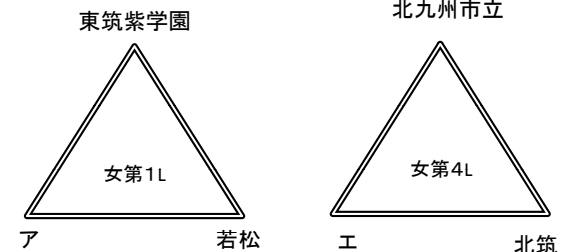

5月14日 会場: 自由ヶ丘高校

試合順番	A					B				
	試合時間	性別	淡色		濃色	T・O	性別	淡色		濃色
第1 9:00	女 2部	12/4 C1勝	VS	12/4 D1勝		女 2部	12/4 C1負	VS	12/4 D1負	
第2 10:30	男 2部	12/10 C1勝	VS	12/10 D1勝		男 2部	12/10 C1負	VS	12/10 D1負	
第3 12:00	女 1部	12/4 C2勝	VS	12/4 D2勝		女 1部	12/4 C2負	VS	12/4 D2負	
第4 13:30	男 1部	12/10 C2勝	VS	12/10 D2勝		男 1部	12/10 C2負	VS	12/10 D2負	

平成29年度 福岡県高等学校総合体育大会バスケットボール選手権大会北部ブロック予選会

兼 全九州高等学校体育大会福岡県北部ブロック予選会 兼 全国高等学校総合体育大会福岡県北部ブロック予選会 (三角リーグ)

男子の部

女子の部

4月30日 会場:八幡南高校

試合順番	E						F					
	性別	淡色		濃色	T・O	性別	性別	淡色		濃色	T・O	性別
第1 9:00	女	折尾愛真	VS	イ	八幡南	女	女	美萩野女子	VS	ウ	東筑	女
第2 10:30	男	戸畑	VS	い	北九州高専	男	男	東筑	VS	え	小倉工業	男
第3 12:00	女	イ	VS	東筑	美萩野女子	女	女	ウ	VS	八幡南	折尾愛真	女
第4 13:30	男	い	VS	小倉工業	東筑	男	男	え	VS	北九州高専	戸畑	男
第5 15:00	女	東筑	VS	折尾愛真	ウ	女	女	八幡南	VS	美萩野女子	イ	女
第6 16:30	男	小倉工業	VS	戸畑	え	男	男	北九州高専	VS	東筑	い	男

男子の部

女子の部

4月30日 会場:北筑高校

試合順番	G						H					
	性別	淡色		濃色	T・O	性別	性別	淡色		濃色	T・O	性別
第1 9:00	女	東筑紫学園	VS	ア	北筑	女	女	北九州市立	VS	エ	若松	女
第2 10:30	男	折尾愛真	VS	あ	門司大翔館	男	男	常磐	VS	う	青豊	男
第3 12:00	女	ア	VS	若松	北九州市立	女	女	エ	VS	北筑	東筑紫学園	女
第4 13:30	男	あ	VS	青豊	常磐	男	男	う	VS	門司大翔館	折尾愛真	男
第5 15:00	女	若松	VS	東筑紫学園	エ	女	女	北筑	VS	北九州市立	ア	女
第6 16:30	男	青豊	VS	折尾愛真	う	男	男	門司大翔館	VS	常磐	あ	男