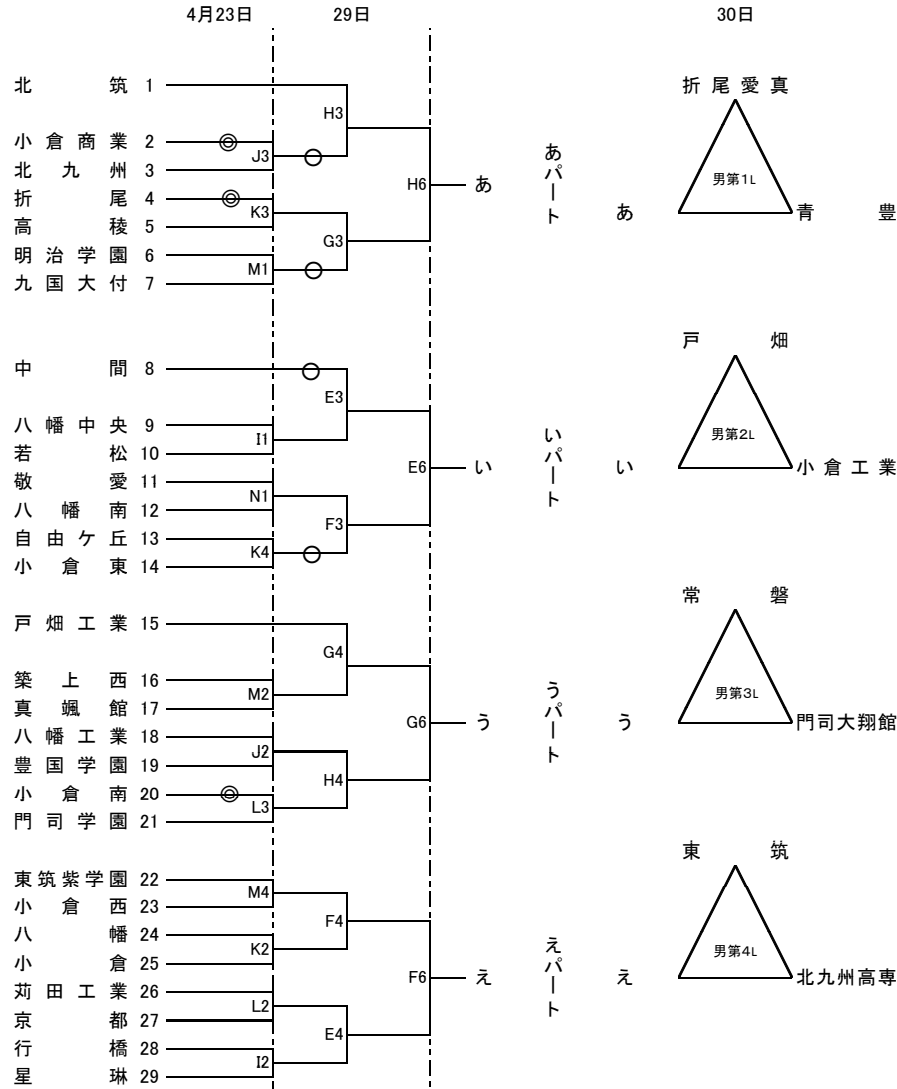

平成29年度 福岡県高等学校総合体育大会バスケットボール選手権大会北部ブロック予選会
 兼 全九州高等学校体育大会福岡県北部ブロック予選会 兼 全国高等学校総合体育大会福岡県北部ブロック予選会 (予選トーナメント)

男子の部

女子の部

試合会場	
4月23, 29, 30日	
EF	八幡南
GH	北筑
IJ	中間
KL	八幡
MN	真颯館

試合開始予定時刻	
①	9:00~
②	10:30~
③	12:00~
④	13:30~
⑤	15:00~
⑥	16:30~

5月4日 会場: 戸畑高校

試合順番	C					D				
	試合時間	性別	淡色		濃色	T・O	性別	淡色		濃色
第1 9:00	男 2部	第1リーグ2位	VS	第4リーグ2位		男 2部	第2リーグ2位	VS	第3リーグ2位	
第2 10:30	男 1部	第1リーグ1位	VS	第4リーグ1位		男 1部	第2リーグ1位	VS	第3リーグ1位	
第3 12:00	男 3部	第1リーグ3位	VS	第4リーグ3位		男 3部	第2リーグ3位	VS	第3リーグ3位	
第4 13:30	男 2部	C1勝	VS	D1負		男 2部	C1負	VS	D1勝	
第5 15:00	男 1部	C2勝	VS	D2負		男 1部	C2負	VS	D2勝	
第6 16:30	男 3部	C3勝	VS	D3勝		/				

5月14日 会場: 自由ヶ丘高校

試合順番	A					B				
	試合時間	性別	淡色		濃色	T・O	性別	淡色		濃色
第1 9:00	女 2部	12/4 C1勝	VS	12/4 D1勝		女 2部	12/4 C1負	VS	12/4 D1負	
第2 10:30	男 2部	12/10 C1勝	VS	12/10 D1勝		男 2部	12/10 C1負	VS	12/10 D1負	
第3 12:00	女 1部	12/4 C2勝	VS	12/4 D2勝		女 1部	12/4 C2負	VS	12/4 D2負	
第4 13:30	男 1部	12/10 C2勝	VS	12/10 D2勝		男 1部	12/10 C2負	VS	12/10 D2負	

男子の部

女子の部

4月30日 会場:北筑高校

試合順番	G						H					
	性別	淡色		濃色	T・O	性別	性別	淡色		濃色	T・O	性別
第1 9:00	女	東筑紫学園	VS	ア	北筑	女	女	北九州市立	VS	エ	若松	女
第2 10:30	男	折尾愛真	VS	あ	門司大翔館	男	男	常磐	VS	う	青豊	男
第3 12:00	女	ア	VS	若松	北九州市立	女	女	エ	VS	北筑	東筑紫学園	女
第4 13:30	男	あ	VS	青豊	常磐	男	男	う	VS	門司大翔館	折尾愛真	男
第5 15:00	女	若松	VS	東筑紫学園	エ	女	女	北筑	VS	北九州市立	ア	女
第6 16:30	男	青豊	VS	折尾愛真	う	男	男	門司大翔館	VS	常磐	あ	男