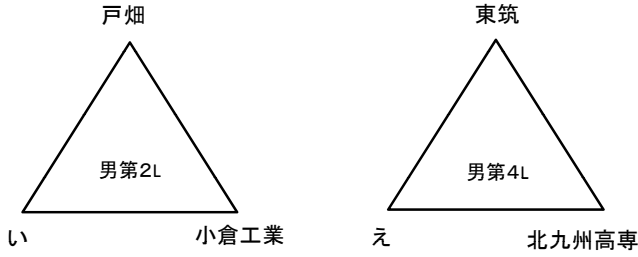

平成29年度 福岡県高等学校総合体育大会バスケットボール選手権大会北部ブロック予選会

兼 全九州高等学校体育大会福岡県北部ブロック予選会 兼 全国高等学校総合体育大会福岡県北部ブロック予選会 (三角リーグ)

男子の部