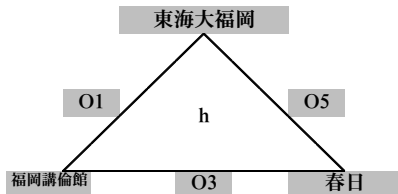

女子組み合わせ

	O		P		Q	
第1試合 9:00~ (T O)	東海大福岡	-	福岡講倫館	精華女子	-	福岡女子
	九産大九州		春日		筑紫中央	
第2試合 10:30~ (T O)	福大大濠	-	玄界	修猷館	-	須恵
	糸島		西南学院		中村三陽	
第3試合 12:00~ (T O)	福岡講倫館	-	春日	福岡女子	-	九産大九州
	精華女子		東海大福岡		福大若葉	
第4試合 13:30~ (T O)	玄界	-	西南学院	須恵	-	糸島
	修猷館		福大大濠		宗像	
第5試合 15:00~ (T O)	春日	-	東海大福岡	九産大九州	-	精華女子
	福岡女子		福岡講倫館		城南	
第6試合 16:30~ (T O)	西南学院	-	福大大濠	糸島	-	修猷館
	須恵		玄界		福岡第一	

	R		S		T	
第1試合 9:00~ (T O)	福大若葉	-	城南	福岡中央	-	九産大九州
	筑紫女学園		福岡雙葉		福工大城東	
第2試合 10:30~ (T O)	宗像	-	玄洋	九産大九州	-	福岡
	福岡西陵		柏陵		九産大九州	
第3試合 12:00~ (T O)	城南	-	筑紫中央	九産大九州	-	福工大城東
	宗像		中村学園女子		福岡中央	
第4試合 13:30~ (T O)	玄洋	-	中村三陽	福岡	-	九産大九州
	福岡第一		福翔		九産大九州	
第5試合 15:00~ (T O)	筑紫中央	-	福大若葉	福工大城東	-	福岡中央
	福岡西陵		福翔		九産大九州	
第6試合 16:30~ (T O)	中村三陽	-	宗像	九産大九州	-	九産大九州
	春日		東福岡		福岡	

※ユニフォームの色は、試合表左側が淡色、右側が濃色とする

第1試合開始30分前に、各会場にて朝礼を行います。それまでに、エントリー表の提出をお願いします。

TOのチームで協議の上、駐車場も行ってください。