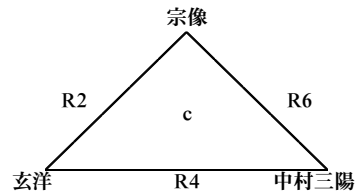

4月30日(日)

《会場》

4月29日(土)

博多工業 A・B
 福岡魁誠 C・D
 博多多 E・F
 玄界 G・H
 福岡西陵 I・J

4月30日(日) 春城

日 K・L
 南 M・N

試合時間	4月29日(土)	4月30日(日)
第1試合	9:00~	10:00~
第2試合	10:30~	11:30~
第3試合	12:00~	13:00~
第4試合	13:30~	
第5試合	15:00~	
第6試合	16:30~	

第1試合開始30分前に、各会場にて朝礼を行います。それまでに、エントリー表の提出をお願いします。

※=第1試合T・O

★=第1試合駐車場

平成29年度福岡県高等学校バスケットボール大会中部ブロック予選会
 (兼 全九州高等学校体育大会中部ブロック予選会)
 (兼 全国高等学校総合体育大会福岡県中部ブロック予選会)

【入れ替え戦】

5月7日(日) 会場：修猷館(O・P) 宗像(Q・R) 九産大九州(S・T)

男子組み合わせ