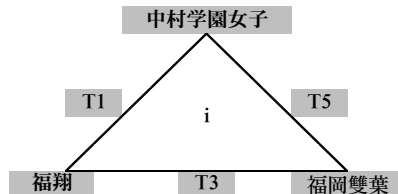

女子組み合わせ

	O		P		Q	
第1試合 9:00~ (T O)	東海大福岡	-	福岡講倫館	精華女子	-	福岡女子
	九産大九州		春日		筑紫中央	
第2試合 10:30~ (T O)	福大大濠	-	玄界	修猷館	-	須恵
	糸島		西南学院		中村三陽	
第3試合 12:00~ (T O)	福岡講倫館	-	春日	福岡女子	-	九産大九州
	精華女子		東海大福岡		福大若葉	
第4試合 13:30~ (T O)	玄界	-	西南学院	須恵	-	糸島
	修猷館		福大大濠		宗像	
第5試合 15:00~ (T O)	春日	-	東海大福岡	九産大九州	-	精華女子
	福岡女子		福岡講倫館		城南	
第6試合 16:30~ (T O)	西南学院	-	福大大濠	糸島	-	修猷館
	須恵		玄界		福岡第一	

	R		S		T	
第1試合 9:00~ (T O)	福大若葉	-	城南	福岡中央	-	九産大九州
	筑紫女学園		福岡雙葉		福工大城東	
第2試合 10:30~ (T O)	宗像	-	玄洋	九産大九州	-	福岡
	福岡西陵		柏陵		九産大九州	
第3試合 12:00~ (T O)	城南	-	筑紫中央	九産大九州	-	福工大城東
	宗像		中村学園女子		福岡中央	
第4試合 13:30~ (T O)	玄洋	-	中村三陽	福岡	-	九産大九州
	福岡第一		福翔		九産大九州	
第5試合 15:00~ (T O)	筑紫中央	-	福大若葉	福工大城東	-	福岡中央
	福岡西陵		福翔		九産大九州	
第6試合 16:30~ (T O)	中村三陽	-	宗像	九産大九州	-	九産大九州
	春日		東福岡		福岡	

※ユニフォームの色は、試合表左側が淡色、右側が濃色とする

第1試合開始30分前に、各会場にて朝礼を行います。それまでに、エントリー表の提出をお願いします。

TOのチームで協議の上、駐車場も行ってください。