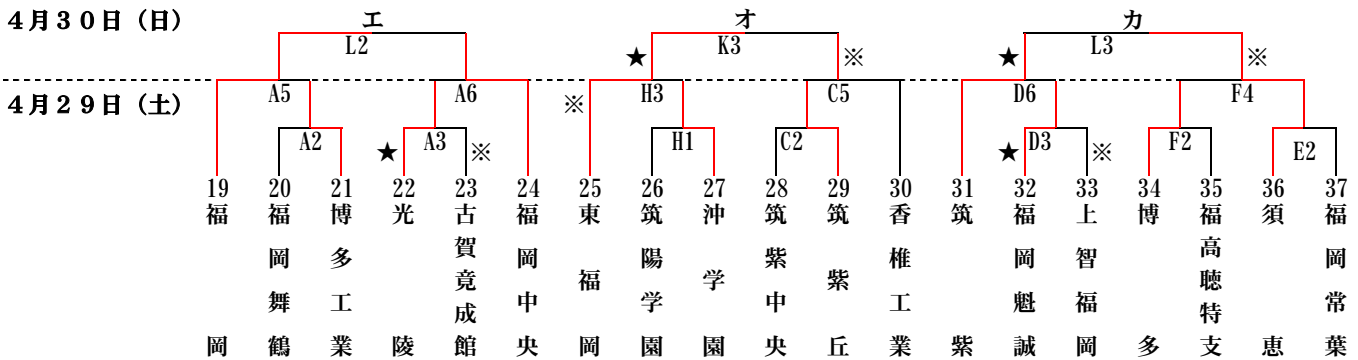

平成29年度福岡県高等学校バスケットボール大会中部ブロック予選会
 (兼 全九州高等学校体育大会中部ブロック予選会)
 (兼 全国高等学校総合体育大会福岡県中部ブロック予選会)

【男子組み合わせ】

【3部予選】

4月30日(日)

4月30日(日)

【女子組み合わせ】

【3部予選】

4月30日(日)

4月30日(日)

《会場》

4月29日(土)

博多工業 A・B
 福岡魁誠 C・D
 博多多 E・F
 玄界 G・H
 福岡西陵 I・J

4月30日(日) 春城

日 K・L
 南 M・N

試合時間	4月29日(土)	4月30日(日)
第1試合	9:00~	10:00~
第2試合	10:30~	11:30~
第3試合	12:00~	13:00~
第4試合	13:30~	
第5試合	15:00~	
第6試合	16:30~	