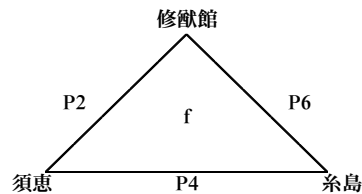

4月30日(日)

《会場》

4月29日(土)

博多工業 A・B
 福岡魁誠 C・D
 博多多 E・F
 玄界 G・H
 福岡西陵 I・J

4月30日(日) 春城

日 K・L
 南 M・N

試合時間	4月29日(土)	4月30日(日)
第1試合	9:00~	10:00~
第2試合	10:30~	11:30~
第3試合	12:00~	13:00~
第4試合	13:30~	
第5試合	15:00~	
第6試合	16:30~	

第1試合開始30分前に、各会場にて朝礼を行います。それまでに、エントリー表の提出をお願いします。

※=第1試合T・O

★=第1試合駐車場

平成29年度福岡県高等学校バスケットボール大会中部ブロック予選会
 (兼 全九州高等学校体育大会中部ブロック予選会)
 (兼 全国高等学校総合体育大会福岡県中部ブロック予選会)

【入れ替え戦】

5月7日(日) 会場：修猷館(O・P) 宗像(Q・R) 九産大九州(S・T)

男子組み合わせ