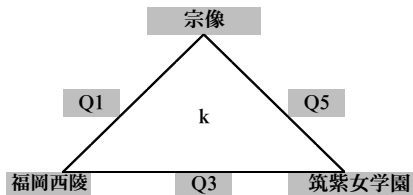

女子組み合わせ

	O		P		Q	
第1試合 9:00~ (T O)	東海大福岡	-	福岡講倫館	精華女子	-	福岡女子
	九産大九州		春日		筑紫中央	
第2試合 10:30~ (T O)	福大大濠	-	玄界	修猷館	-	須恵
	糸島		西南学院		中村三陽	
第3試合 12:00~ (T O)	福岡講倫館	-	春日	福岡女子	-	九産大九州
	精華女子		東海大福岡		福大若葉	
第4試合 13:30~ (T O)	玄界	-	西南学院	須恵	-	糸島
	修猷館		福大大濠		宗像	
第5試合 15:00~ (T O)	春日	-	東海大福岡	九産大九州	-	精華女子
	福岡女子		福岡講倫館		城南	
第6試合 16:30~ (T O)	西南学院	-	福大大濠	糸島	-	修猷館
	須恵		玄界		福岡第一	

	R		S		T	
第1試合 9:00~ (T O)	福大若葉	-	城南	福岡中央	-	九産大九州
	筑紫女学園		福岡雙葉		福工大城東	
第2試合 10:30~ (T O)	宗像	-	玄洋	九産大九州	-	福岡
	福岡西陵		柏陵		九産大九州	
第3試合 12:00~ (T O)	城南	-	筑紫中央	九産大九州	-	福工大城東
	宗像		中村学園女子		福岡中央	
第4試合 13:30~ (T O)	玄洋	-	中村三陽	福岡	-	九産大九州
	福岡第一		福翔		九産大九州	
第5試合 15:00~ (T O)	筑紫中央	-	福大若葉	福工大城東	-	福岡中央
	福岡西陵		福翔		九産大九州	
第6試合 16:30~ (T O)	中村三陽	-	宗像	九産大九州	-	九産大九州
	春日		東福岡		福岡	

※ユニフォームの色は、試合表左側が淡色、右側が濃色とする

第1試合開始30分前に、各会場にて朝礼を行います。それまでに、エントリー表の提出をお願いします。

TOのチームで協議の上、駐車場も行ってください。