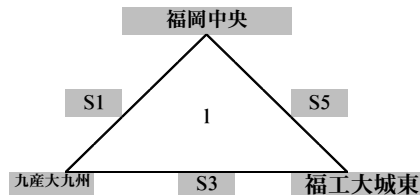

女子組み合わせ

	O		P		Q	
第1試合 9:00~ (T O)	東海大福岡	-	福岡講倫館	精華女子	-	福岡女子
	九産大九州		春日		筑紫中央	
第2試合 10:30~ (T O)	福大大濠	-	玄界	修猷館	-	須恵
	糸島		西南学院		中村三陽	
第3試合 12:00~ (T O)	福岡講倫館	-	春日	福岡女子	-	九産大九州
	精華女子		東海大福岡		福大若葉	
第4試合 13:30~ (T O)	玄界	-	西南学院	須恵	-	糸島
	修猷館		福大大濠		宗像	
第5試合 15:00~ (T O)	春日	-	東海大福岡	九産大九州	-	精華女子
	福岡女子		福岡講倫館		城南	
第6試合 16:30~ (T O)	西南学院	-	福大大濠	糸島	-	修猷館
	須恵		玄界		福岡第一	

	R		S		T	
第1試合 9:00~ (T O)	福大若葉	-	城南	福岡中央	-	九産大九州
	筑紫女学園		福岡雙葉		福工大城東	
第2試合 10:30~ (T O)	宗像	-	玄洋	九産大九州	-	福岡
	福岡西陵		柏陵		九産大九州	
第3試合 12:00~ (T O)	城南	-	筑紫中央	九産大九州	-	福工大城東
	宗像		中村学園女子		福岡中央	
第4試合 13:30~ (T O)	玄洋	-	中村三陽	福岡	-	九産大九州
	福岡第一		福翔		九産大九州	
第5試合 15:00~ (T O)	筑紫中央	-	福大若葉	福工大城東	-	福岡中央
	福岡西陵		福翔		九産大九州	
第6試合 16:30~ (T O)	中村三陽	-	宗像	九産大九州	-	九産大九州
	春日		東福岡		福岡	

※ユニフォームの色は、試合表左側が淡色、右側が濃色とする

第1試合開始30分前に、各会場にて朝礼を行います。それまでに、エントリー表の提出をお願いします。

TOのチームで協議の上、駐車場も行ってください。