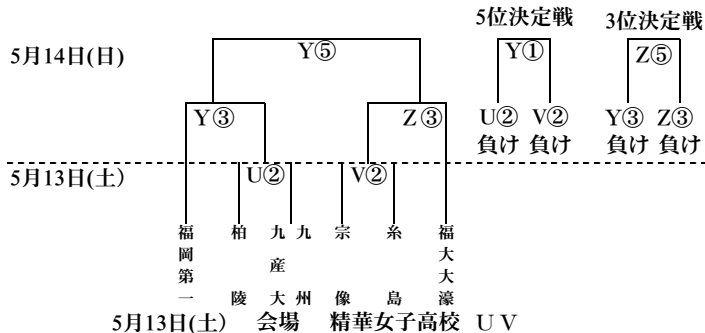

※ユニフォームの色は、試合表左側が淡色、右側が濃色とする

第1試合開始30分前に、各会場にて朝礼を行います。それまでに、エントリー表の提出をお願いします。

TOのチームで協議の上、駐車場も行ってください。

平成29年度福岡県高等学校バスケットボール大会中部ブロック予選会
 (兼 全九州高等学校体育大会中部ブロック予選会)
 (兼 全国高等学校総合体育大会福岡県中部ブロック予選会)

【1部トーナメント】

男子組み合わせ

女子組み合わせ

	Uコート		Vコート			Yコート		Zコート						
第①試合 10:00~ (T O)	筑紫女学園	-	精華女子	中村学園女子	-	福岡中央	第①試合 9:00~ (T O)	U②負け	-	V②負け	U①負け	-	V①負け	男女
	前半e1位:後半d1位		前半c1位:後半f2位			福岡第一		福岡第一			福大大濠		5位決定戦	
第②試合 11:30~ (T O)	柏陵	-	九産大九州	宗像	-	糸島	第②試合 10:30~ (T O)	福大若葉	-	U①勝ち	V①勝ち	-	東海大福岡	女子
	前半k1位:後半j1位		前半i1位:後半l1位			講倫館		U②負け			U①負け		準決勝	
						講倫館	第③試合 12:00~ (T O)	福岡第一	-	U②勝ち	V②勝ち	-	福大大濠	男子
						講倫館		V②負け			V①負け		準決勝	
						講倫館	第④試合 13:30~ (T O)	Y②勝ち	-	Z②勝ち	Y②負け	-	Z②負け	女子
						講倫館		講倫館			講倫館		決勝 3決	
						講倫館	第⑤試合 15:00~ (T O)	Y③勝ち	-	Z③勝ち	Y③負け	-	Z③負け	男子
						講倫館							決勝 3決	

※ユニフォームの色は、試合表左側が淡色、右側が濃色とする

【2部順位決定戦】

5月14日(日) 会場: 東海大福岡短期大学体育館

	AA		
第①試合 9:00~ (T O)	o 3位	-	p 3位
	前m2位:後n2位		女子
第②試合 10:30~ (T O)	m 3位	-	n 3位
	前o1位:後p1位		男子
第③試合 12:00~ (T O)	o 2位	-	p 2位
	前m1位:後n1位		女子
第④試合 13:30~ (T O)	m 2位	-	n 2位
	前o3位:後p3位		男子
第⑤試合 15:00~ (T O)	o 1位	-	p 1位
	前m3位:後n3位		女子
第⑥試合 16:30~ (T O)	m 1位	-	n 1位
	前o2位:後p2位		男子