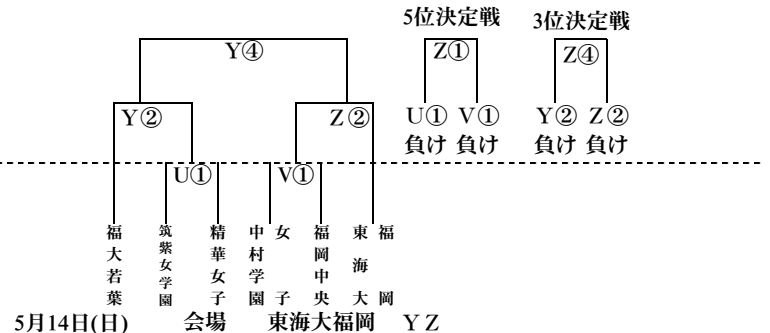

※ユニフォームの色は、試合表左側が淡色、右側が濃色とする

第1試合開始30分前に、各会場にて朝礼を行います。それまでに、エントリー表の提出をお願いします。

TOのチームで協議の上、駐車場も行ってください。

平成29年度福岡県高等学校バスケットボール大会中部ブロック予選会
 (兼 全九州高等学校体育大会中部ブロック予選会)
 (兼 全国高等学校総合体育大会福岡県中部ブロック予選会)

【1部トーナメント】

男子組み合わせ

女子組み合わせ

	Uコート		Vコート			Yコート		Zコート						
第①試合 10:00~ (T O)	筑紫女学園	-	精華女子	中村学園女子	-	福岡中央	第①試合 9:00~ (T O)	U②負け	-	V②負け	U①負け	-	V①負け	男女
	前半e1位:後半d1位		前半c1位:後半f2位			福岡第一		福岡第一			福大大濠		5位決定戦	
第②試合 11:30~ (T O)	柏陵	-	九産大九州	宗像	-	糸島	第②試合 10:30~ (T O)	福大若葉	-	U①勝ち	V①勝ち	-	東海大福岡	女子
	前半k1位:後半j1位		前半i1位:後半l1位			講倫館		U②負け			U①負け		準決勝	
						講倫館	第③試合 12:00~ (T O)	福岡第一	-	U②勝ち	V②勝ち	-	福大大濠	男子
						講倫館		V②負け			V①負け		準決勝	
						講倫館	第④試合 13:30~ (T O)	Y②勝ち	-	Z②勝ち	Y②負け	-	Z②負け	女子
						講倫館		講倫館			講倫館		決勝 3決	
						講倫館	第⑤試合 15:00~ (T O)	Y③勝ち	-	Z③勝ち	Y③負け	-	Z③負け	男子
						講倫館							決勝 3決	