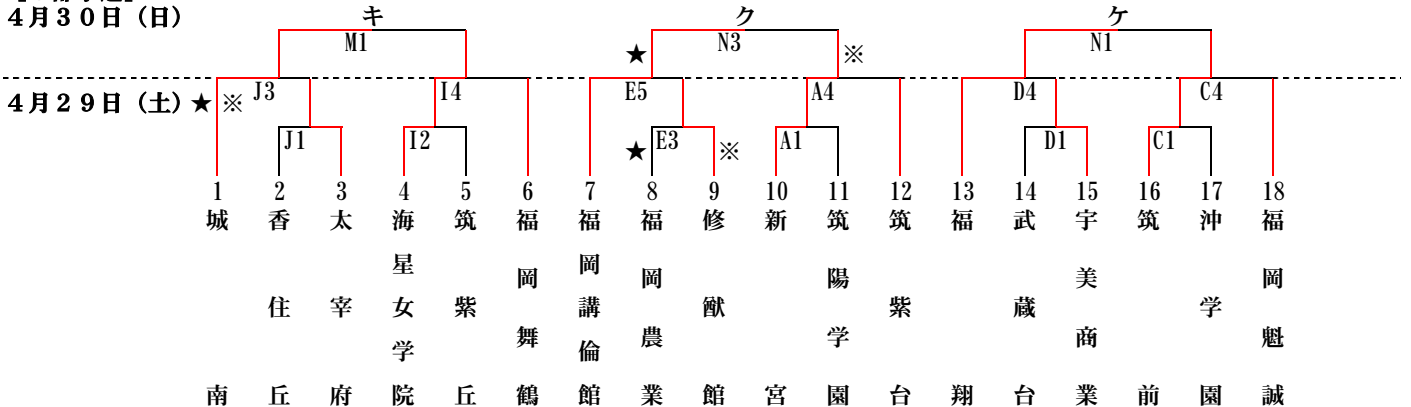

平成29年度福岡県高等学校バスケットボール大会中部ブロック予選会
 (兼 全九州高等学校体育大会中部ブロック予選会)
 (兼 全国高等学校総合体育大会福岡県中部ブロック予選会)

【男子組み合わせ】

【3部予選】

4月30日(日)

4月30日(日)

【女子組み合わせ】

【3部予選】

4月30日(日)

4月30日(日)

《会場》

4月29日(土)

博多工業 A・B
 福岡魁誠 C・D
 博多多 E・F
 玄界 G・H
 福岡西陵 I・J

4月30日(日) 春城

日 K・L
 南 M・N

試合時間	4月29日(土)	4月30日(日)
第1試合	9:00~	10:00~
第2試合	10:30~	11:30~
第3試合	12:00~	13:00~
第4試合	13:30~	
第5試合	15:00~	
第6試合	16:30~	