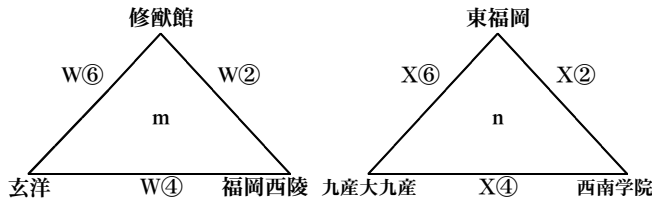

※ユニフォームの色は、試合表左側が淡色、右側が濃色とする

第1試合開始30分前に、各会場にて朝礼を行います。それまでに、エントリー表の提出をお願いします。

TOのチームで協議の上、駐車場も行ってください。

平成29年度福岡県高等学校バスケットボール大会中部ブロック予選会
 (兼 全九州高等学校体育大会中部ブロック予選会)
 (兼 全国高等学校総合体育大会福岡県中部ブロック予選会)

【1部トーナメント】

男子組み合わせ

女子組み合わせ

	Uコート		Vコート			Yコート		Zコート						
第①試合 10:00~ (T O)	筑紫女学園	-	精華女子	中村学園女子	-	福岡中央	第①試合 9:00~ (T O)	U②負け	-	V②負け	U①負け	-	V①負け	男女
	前半e1位:後半d1位		前半c1位:後半f2位			福岡第一		福岡第一			福大大濠		5位決定戦	
第②試合 11:30~ (T O)	柏陵	-	九産大九州	宗像	-	糸島	第②試合 10:30~ (T O)	福大若葉	-	U①勝ち	V①勝ち	-	東海大福岡	女子
	前半k1位:後半j1位		前半i1位:後半l1位			講倫館		U②負け			U①負け		準決勝	
						講倫館	第③試合 12:00~ (T O)	福岡第一	-	U②勝ち	V②勝ち	-	福大大濠	男子
						講倫館		V②負け			V①負け		準決勝	
						講倫館	第④試合 13:30~ (T O)	Y②勝ち	-	Z②勝ち	Y②負け	-	Z②負け	女子
						講倫館		講倫館			講倫館		決勝 3決	
						講倫館	第⑤試合 15:00~ (T O)	Y③勝ち	-	Z③勝ち	Y③負け	-	Z③負け	男子
						講倫館							決勝 3決	

閉会式・表彰式

【2部三角リーグ】

5月13日(土) 会場: 西南学院高校 W X

男子組み合わせ

女子組み合わせ

5月13日(土) 会場: 西南学院高校

	W		X	
第①試合 9:00~ (T O)	福工大城東	-	城南	宗像
	九産大九州		福翔	
第②試合 10:30~ (T O)	修猷館	-	福岡西陵	東福岡
	九産大九州		玄洋	
第③試合 12:00~ (T O)	城南	-	福翔	春日
	宗像		福工大城東	
第④試合 13:30~ (T O)	玄洋	-	福岡西陵	西南学院
	東福岡		修猷館	
第⑤試合 15:00~ (T O)	福翔	-	福工大城東	九産大九州
	春日		宗像	
第⑥試合 16:30~ (T O)	修猷館	-	玄洋	九産大九州
	西南学院		東福岡	
				福岡西陵

※ユニフォームの色は、試合表左側が淡色、右側が濃色とする

【2部順位決定戦】

5月14日(日) 会場: 東海大福岡短期大学体育館

	AA		
第①試合 9:00~ (T O)	o 3位	-	p 3位
	前m2位:後n2位		女子
第②試合 10:30~ (T O)	m 3位	-	n 3位
	前o1位:後p1位		男子
第③試合 12:00~ (T O)	o 2位	-	p 2位
	前m1位:後n1位		女子
第④試合 13:30~ (T O)	m 2位	-	n 2位
	前o3位:後p3位		男子
第⑤試合 15:00~ (T O)	o 1位	-	p 1位
	前m3位:後n3位		女子
第⑥試合 16:30~ (T O)	m 1位	-	n 1位
	前o2位:後p2位		男子