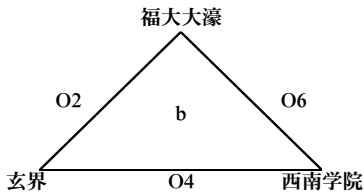

4月30日(日)

《会場》

4月29日(土)

博多工業 A・B
 福岡魁誠 C・D
 博多多 E・F
 玄界 G・H
 福岡西陵 I・J

4月30日(日) 春城

日 K・L
 南 M・N

試合時間	4月29日(土)	4月30日(日)
第1試合	9:00~	10:00~
第2試合	10:30~	11:30~
第3試合	12:00~	13:00~
第4試合	13:30~	
第5試合	15:00~	
第6試合	16:30~	

第1試合開始30分前に、各会場にて朝礼を行います。それまでに、エントリー表の提出をお願いします。

※=第1試合T・O

★=第1試合駐車場

平成29年度福岡県高等学校バスケットボール大会中部ブロック予選会
 (兼 全九州高等学校体育大会中部ブロック予選会)
 (兼 全国高等学校総合体育大会福岡県中部ブロック予選会)

【入れ替え戦】

5月7日(日) 会場：修猷館(O・P) 宗像(Q・R) 九産大九州(S・T)

男子組み合わせ