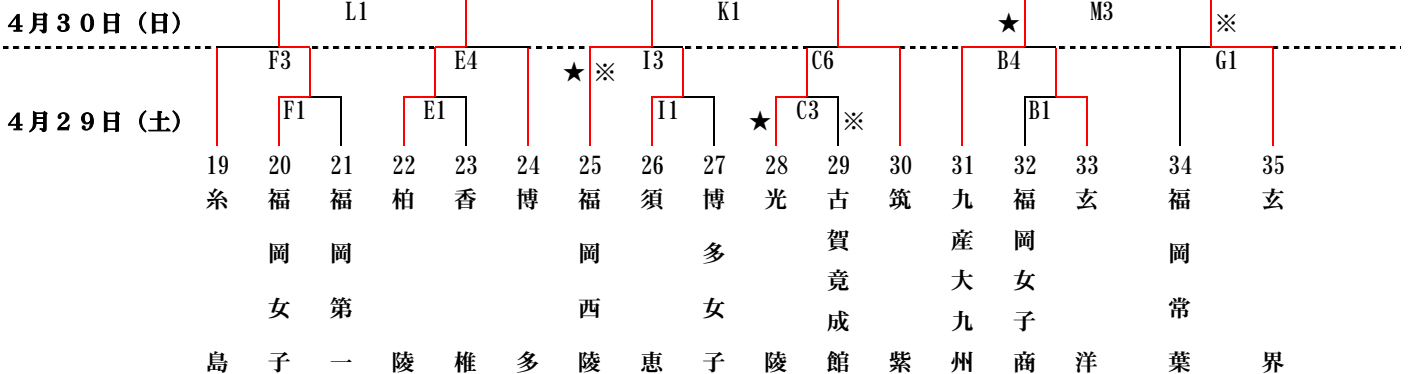

平成29年度福岡県高等学校バスケットボール大会中部ブロック予選会
 (兼 全九州高等学校体育大会中部ブロック予選会)
 (兼 全国高等学校総合体育大会福岡県中部ブロック予選会)

【男子組み合わせ】

【3部予選】

4月30日(日)

4月30日(日)

【女子組み合わせ】

【3部予選】

4月30日(日)

4月30日(日)

《会場》

4月29日(土)

博多工業 A・B
 福岡魁誠 C・D
 博多多 E・F
 玄界 G・H
 福岡西陵 I・J

4月30日(日) 春城

日 K・L
 南 M・N

試合時間	4月29日(土)	4月30日(日)
第1試合	9:00~	10:00~
第2試合	10:30~	11:30~
第3試合	12:00~	13:00~
第4試合	13:30~	
第5試合	15:00~	
第6試合	16:30~	