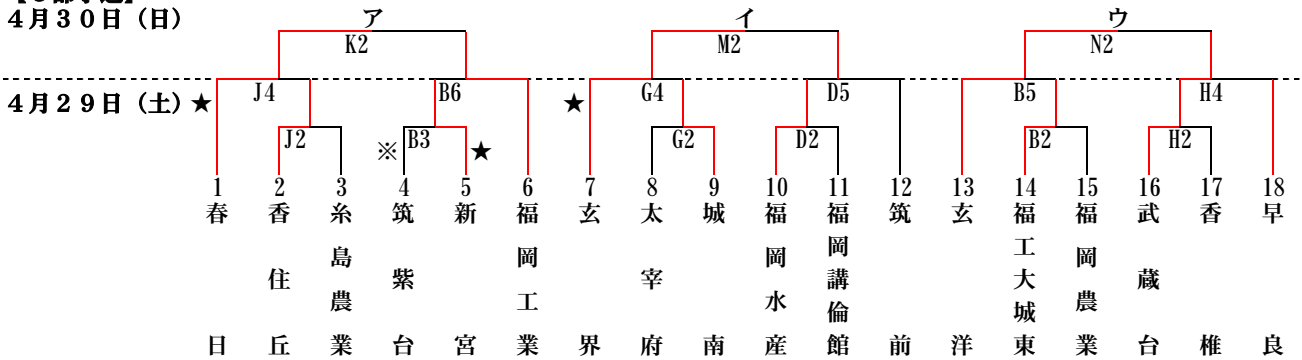

平成29年度福岡県高等学校バスケットボール大会中部ブロック予選会
 (兼 全九州高等学校体育大会中部ブロック予選会)
 (兼 全国高等学校総合体育大会福岡県中部ブロック予選会)

【男子組み合わせ】

【3部予選】

4月30日(日)

4月30日(日)

【女子組み合わせ】

【3部予選】

4月30日(日)

4月30日(日)

《会場》

4月29日(土)

博多工業 A・B
 福岡魁誠 C・D
 博多多 E・F
 玄界 G・H
 福岡西陵 I・J

4月30日(日) 春城

日 K・L
 南 M・N

試合時間	4月29日(土)	4月30日(日)
第1試合	9:00~	10:00~
第2試合	10:30~	11:30~
第3試合	12:00~	13:00~
第4試合	13:30~	
第5試合	15:00~	
第6試合	16:30~	