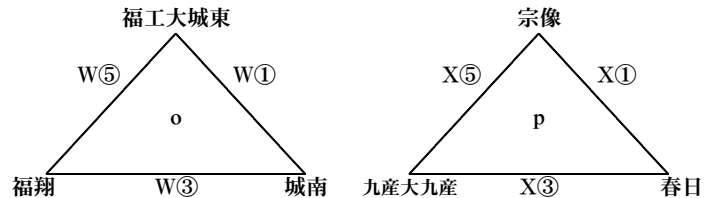

女子組み合わせ

	Uコート		Vコート			Yコート		Zコート						
第①試合 10:00~ (T O)	筑紫女学園	-	精華女子	中村学園女子	-	福岡中央	第①試合 9:00~ (T O)	U②負け	-	V②負け	U①負け	-	V①負け	男女
	前半e1位:後半d1位		前半c1位:後半f2位			福岡第一		福岡第一			福大大濠		5位決定戦	
第②試合 11:30~ (T O)	柏陵	-	九産大九州	宗像	-	糸島	第②試合 10:30~ (T O)	福大若葉	-	U①勝ち	V①勝ち	-	東海大福岡	女子
	前半k1位:後半j1位		前半i1位:後半l1位			講倫館		U②負け			U①負け		準決勝	
						講倫館	第③試合 12:00~ (T O)	福岡第一	-	U②勝ち	V②勝ち	-	福大大濠	男子
						講倫館		V②負け			V①負け		準決勝	
						講倫館	第④試合 13:30~ (T O)	Y②勝ち	-	Z②勝ち	Y②負け	-	Z②負け	女子
						講倫館		講倫館			講倫館		決勝 3決	
						講倫館	第⑤試合 15:00~ (T O)	Y③勝ち	-	Z③勝ち	Y③負け	-	Z③負け	男子
						講倫館							決勝 3決	

閉会式・表彰式

【2部三角リーグ】

5月13日(土) 会場: 西南学院高校 W X

男子組み合わせ

女子組み合わせ

5月13日(土) 会場: 西南学院高校

	W		X	
第①試合 9:00~ (T O)	福工大城東	-	城南	宗像
	九産大九州		福翔	
第②試合 10:30~ (T O)	修猷館	-	福岡西陵	東福岡
	九産大九州		玄洋	
第③試合 12:00~ (T O)	城南	-	福翔	春日
	宗像		福工大城東	
第④試合 13:30~ (T O)	玄洋	-	福岡西陵	西南学院
	東福岡		修猷館	
第⑤試合 15:00~ (T O)	福翔	-	福工大城東	九産大九州
	春日		宗像	
第⑥試合 16:30~ (T O)	修猷館	-	玄洋	九産大九州
	西南学院		東福岡	
				福岡西陵

※ユニフォームの色は、試合表左側が淡色、右側が濃色とする

【2部順位決定戦】

5月14日(日) 会場: 東海大福岡短期大学体育館

	AA		
第①試合 9:00~ (T O)	o 3位	-	p 3位
	前m2位:後n2位		女子
第②試合 10:30~ (T O)	m 3位	-	n 3位
	前o1位:後p1位		男子
第③試合 12:00~ (T O)	o 2位	-	p 2位
	前m1位:後n1位		女子
第④試合 13:30~ (T O)	m 2位	-	n 2位
	前o3位:後p3位		男子
第⑤試合 15:00~ (T O)	o 1位	-	p 1位
	前m3位:後n3位		女子
第⑥試合 16:30~ (T O)	m 1位	-	n 1位
	前o2位:後p2位		男子