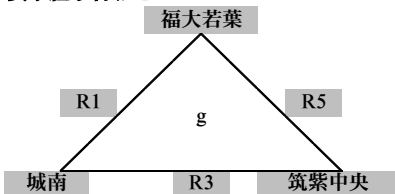

女子組み合わせ

	O		P		Q	
第1試合 9:00~ (T O)	東海大福岡	-	福岡講倫館	精華女子	-	福岡女子
	九産大九州		春日		筑紫中央	
第2試合 10:30~ (T O)	福大大濠	-	玄界	修猷館	-	須恵
	糸島		西南学院		中村三陽	
第3試合 12:00~ (T O)	福岡講倫館	-	春日	福岡女子	-	九産大九州
	精華女子		東海大福岡		福大若葉	
第4試合 13:30~ (T O)	玄界	-	西南学院	須恵	-	糸島
	修猷館		福大大濠		宗像	
第5試合 15:00~ (T O)	春日	-	東海大福岡	九産大九州	-	精華女子
	福岡女子		福岡講倫館		城南	
第6試合 16:30~ (T O)	西南学院	-	福大大濠	糸島	-	修猷館
	須恵		玄界		福岡第一	

	R		S		T	
第1試合 9:00~ (T O)	福大若葉	-	城南	福岡中央	-	九産大九州
	筑紫女学園		福岡雙葉		福工大城東	
第2試合 10:30~ (T O)	宗像	-	玄洋	九産大九州	-	福岡
	福岡西陵		柏陵		九産大九州	
第3試合 12:00~ (T O)	城南	-	筑紫中央	九産大九州	-	福工大城東
	宗像		中村学園女子		福岡中央	
第4試合 13:30~ (T O)	玄洋	-	中村三陽	福岡	-	九産大九州
	福岡第一		福翔		九産大九州	
第5試合 15:00~ (T O)	筑紫中央	-	福大若葉	福工大城東	-	福岡中央
	福岡西陵		福翔		九産大九州	
第6試合 16:30~ (T O)	中村三陽	-	宗像	九産大九州	-	九産大九州
	春日		東福岡		福岡	

※ユニフォームの色は、試合表左側が淡色、右側が濃色とする

第1試合開始30分前に、各会場にて朝礼を行います。それまでに、エントリー表の提出をお願いします。

TOのチームで協議の上、駐車場も行ってください。