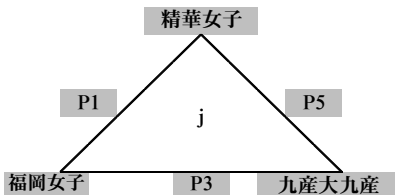

女子組み合わせ

	O		P		Q	
第1試合 9:00~ (T O)	東海大福岡	-	福岡講倫館	精華女子	-	福岡女子
	九産大九州		春日		筑紫中央	
第2試合 10:30~ (T O)	福大大濠	-	玄界	修猷館	-	須恵
	糸島		西南学院		中村三陽	
第3試合 12:00~ (T O)	福岡講倫館	-	春日	福岡女子	-	九産大九州
	精華女子		東海大福岡		福大若葉	
第4試合 13:30~ (T O)	玄界	-	西南学院	須恵	-	糸島
	修猷館		福大大濠		宗像	
第5試合 15:00~ (T O)	春日	-	東海大福岡	九産大九州	-	精華女子
	福岡女子		福岡講倫館		城南	
第6試合 16:30~ (T O)	西南学院	-	福大大濠	糸島	-	修猷館
	須恵		玄界		福岡第一	

	R		S		T	
第1試合 9:00~ (T O)	福大若葉	-	城南	福岡中央	-	九産大九州
	筑紫女学園		福岡雙葉		福工大城東	
第2試合 10:30~ (T O)	宗像	-	玄洋	九産大九州	-	福岡
	福岡西陵		柏陵		九産大九州	
第3試合 12:00~ (T O)	城南	-	筑紫中央	九産大九州	-	福工大城東
	宗像		中村学園女子		福岡中央	
第4試合 13:30~ (T O)	玄洋	-	中村三陽	福岡	-	九産大九州
	福岡第一		福翔		九産大九州	
第5試合 15:00~ (T O)	筑紫中央	-	福大若葉	福工大城東	-	福岡中央
	福岡西陵		福翔		九産大九州	
第6試合 16:30~ (T O)	中村三陽	-	宗像	九産大九州	-	九産大九州
	春日		東福岡		福岡	

※ユニフォームの色は、試合表左側が淡色、右側が濃色とする

第1試合開始30分前に、各会場にて朝礼を行います。それまでに、エントリー表の提出をお願いします。

TOのチームで協議の上、駐車場も行ってください。