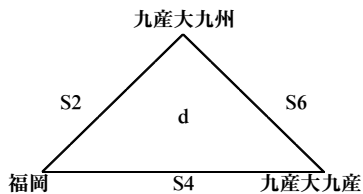

4月30日(日)

《会場》

4月29日(土)

博多工業 A・B
 福岡魁誠 C・D
 博多多 E・F
 玄界 G・H
 福岡西陵 I・J

4月30日(日) 春城

日 K・L
 南 M・N

試合時間	4月29日(土)	4月30日(日)
第1試合	9:00~	10:00~
第2試合	10:30~	11:30~
第3試合	12:00~	13:00~
第4試合	13:30~	
第5試合	15:00~	
第6試合	16:30~	

第1試合開始30分前に、各会場にて朝礼を行います。それまでに、エントリー表の提出をお願いします。

※=第1試合T・O

★=第1試合駐車場

平成29年度福岡県高等学校バスケットボール大会中部ブロック予選会
 (兼 全九州高等学校体育大会中部ブロック予選会)
 (兼 全国高等学校総合体育大会福岡県中部ブロック予選会)

【入れ替え戦】

5月7日(日) 会場：修猷館(O・P) 宗像(Q・R) 九産大九州(S・T)

男子組み合わせ