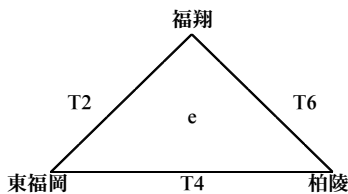

4月30日(日)

《会場》

4月29日(土)

博多工業 A・B
 福岡魁誠 C・D
 博多多 E・F
 玄界 G・H
 福岡西陵 I・J

4月30日(日) 春城

日 K・L
 南 M・N

試合時間	4月29日(土)	4月30日(日)
第1試合	9:00~	10:00~
第2試合	10:30~	11:30~
第3試合	12:00~	13:00~
第4試合	13:30~	
第5試合	15:00~	
第6試合	16:30~	

第1試合開始30分前に、各会場にて朝礼を行います。それまでに、エントリー表の提出をお願いします。

※=第1試合T・O

★=第1試合駐車場

平成29年度福岡県高等学校バスケットボール大会中部ブロック予選会
 (兼 全九州高等学校体育大会中部ブロック予選会)
 (兼 全国高等学校総合体育大会福岡県中部ブロック予選会)

【入れ替え戦】

5月7日(日) 会場：修猷館(O・P) 宗像(Q・R) 九産大九州(S・T)

男子組み合わせ