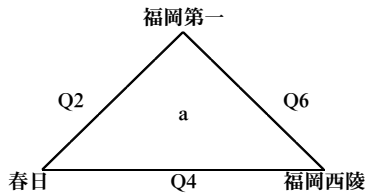

4月30日(日)

《会場》

4月29日(土)

博多工業 A・B
 福岡魁誠 C・D
 博多多 E・F
 玄界 G・H
 福岡西陵 I・J

4月30日(日) 春城

日 K・L
 南 M・N

試合時間	4月29日(土)	4月30日(日)
第1試合	9:00~	10:00~
第2試合	10:30~	11:30~
第3試合	12:00~	13:00~
第4試合	13:30~	
第5試合	15:00~	
第6試合	16:30~	

第1試合開始30分前に、各会場にて朝礼を行います。それまでに、エントリー表の提出をお願いします。

※=第1試合T・O

★=第1試合駐車場

平成29年度福岡県高等学校バスケットボール大会中部ブロック予選会
 (兼 全九州高等学校体育大会中部ブロック予選会)
 (兼 全国高等学校総合体育大会福岡県中部ブロック予選会)

【入れ替え戦】

5月7日(日) 会場：修猷館(O・P) 宗像(Q・R) 九産大九州(S・T)

男子組み合わせ