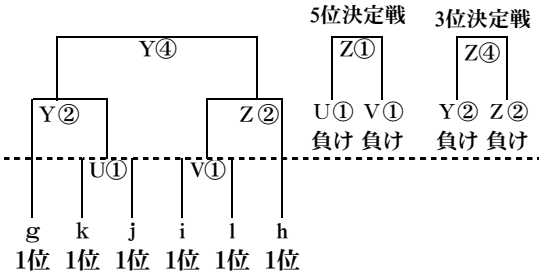

	R		S		T	
第1試合 9:00~ (T O)	福大若葉	-	キ1位	福岡中央	-	シ1位
	筑紫女学園		福岡雙葉		福工大城東	
第2試合 10:30~ (T O)	宗像	-	ウ1位	九産大九州	-	エ1位
	福岡西陵		柏陵		九産大九産	
第3試合 12:00~ (T O)	キ1位	-	筑紫中央	シ1位	-	福工大城東
	宗像		中村学園女子		福岡雙葉	
第4試合 13:30~ (T O)	ウ1位	-	中村三陽	エ1位	-	九産大九産
	福岡第一		福翔		オ1位	
第5試合 15:00~ (T O)	筑紫中央	-	福大若葉	福工大城東	-	福岡中央
	サ1位		ケ1位		シ1位	
第6試合 16:30~ (T O)	中村三陽	-	宗像	九産大九産	-	九産大九州
	ア1位		オ1位		エ1位	

※ユニフォームの色は、試合表左側が淡色、右側が濃色とする

第1試合開始30分前に、各会場にて朝礼を行います。それまでに、エントリー表の提出をお願いします。

TOのチームで協議の上、駐車場も行ってください。

平成29年度福岡県高等学校バスケットボール大会中部ブロック予選会
 (兼 全九州高等学校体育大会中部ブロック予選会)
 (兼 全国高等学校総合体育大会福岡県中部ブロック予選会)

【1部トーナメント】

男子組み合わせ

女子組み合わせ

5月13日(土) 会場 精華女子高校 UV

5月14日(日) 会場 東海大福岡 YZ

	Uコート		Vコート			Yコート		Zコート					
第①試合 10:00~ (T O)	k 1位	-	j 1位	i 1位	-	1 1位	U②負け	-	V②負け	U①負け	-	V①負け	男女 5位決定戦
	前半e1位:後半d1位		前半c1位:後半f2位			a 1位	b 1位						
第②試合 11:30~ (T O)	e 1位	-	d 1位	c 1位	-	f 1位	g 1位	-	U①勝ち	V①勝ち	-	h 1位	女子 準決勝
	前半k 1位:後半j 1位		前半i 1位:後半l 1位			U②負け		U①負け					
第③試合 12:00~ (T O)						a 1位	-	U②勝ち	V②勝ち	-	b 1位	男子 準決勝	
						V②負け		V①負け					
第④試合 13:30~ (T O)						Y②勝ち		Z②勝ち		Y②負け		Z②負け	女子 決勝 3決
第⑤試合 15:00~ (T O)						Y③勝ち		Z③勝ち		Y③負け		Z③負け	男子 決勝 3決