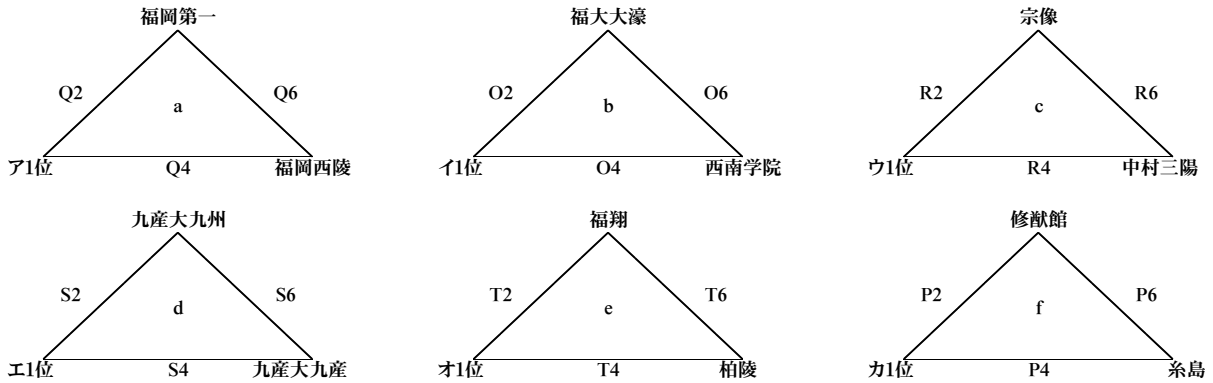

平成29年度福岡県高等学校バスケットボール大会中部ブロック予選会
(兼 全九州高等学校体育大会中部ブロック予選会)
(兼 全国高等学校総合体育大会福岡県中部ブロック予選会)

【入れ替え戦】

5月7日(日) 会場: 修猷館 (O・P) 宗像 (Q・R) 九産大九州 (S・T)
男子組み合わせ