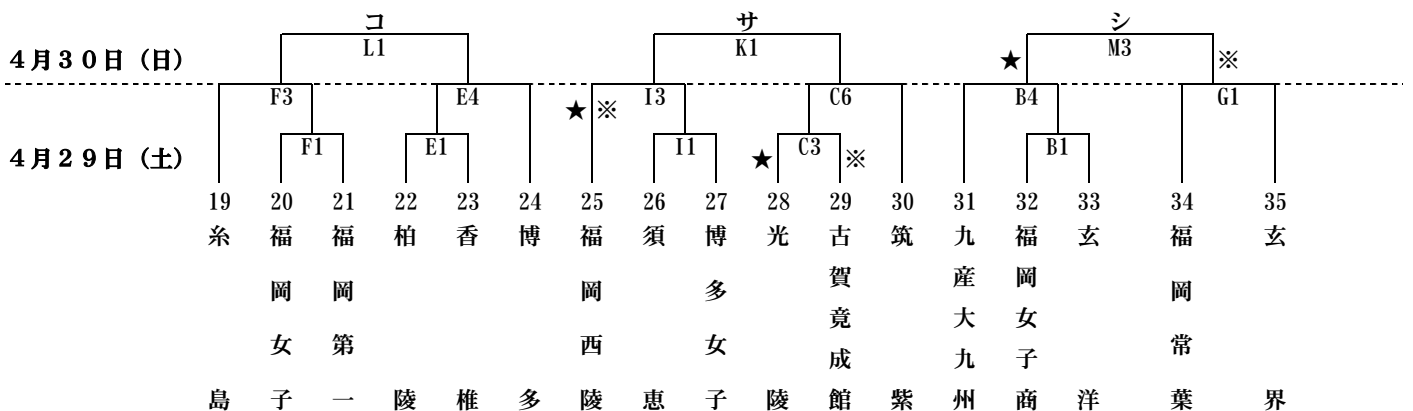

平成29年度福岡県高等学校バスケットボール大会中部ブロック予選会
 (兼 全九州高等学校体育大会中部ブロック予選会)
 (兼 全国高等学校総合体育大会福岡県中部ブロック予選会)

【男子組み合わせ】
 【3部予選】
 4月30日(日)

4月30日(日)

【女子組み合わせ】
 【3部予選】
 4月30日(日)

4月30日(日)

《会場》
 4月29日(土) 博多 博多 博多 玄福
 福岡 西

試合時間	4月29日(土)	4月30日(日)
第1試合	9:00~	10:00~
第2試合	10:30~	11:30~
第3試合	12:00~	13:00~
第4試合	13:30~	
第5試合	15:00~	
第6試合	16:30~	

第1試合開始30分前に、各会場にて朝礼を行います。それまでに、エントリー表の提出をお願いします。
 ※=第1試合T・O ★=第1試合駐車場

平成29年度福岡県高等学校バスケットボール大会中部ブロック予選会
 (兼 全九州高等学校体育大会中部ブロック予選会)
 (兼 全国高等学校総合体育大会福岡県中部ブロック予選会)

【入れ替え戦】

5月7日(日) 会場: 修猷館 (O・P) 宗像 (Q・R) 九産大九州 (S・T)
 男子組み合わせ