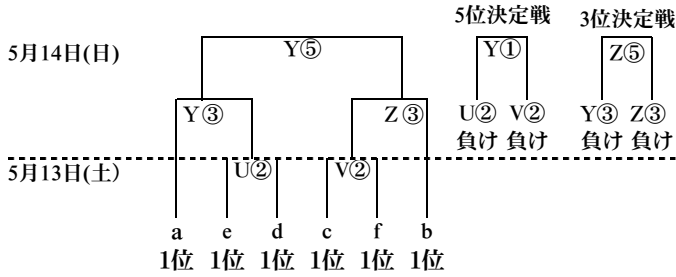

※ユニフォームの色は、試合表左側が淡色、右側が濃色とする

第1試合開始30分前に、各会場にて朝礼を行います。それまでに、エントリー表の提出をお願いします。

TOのチームで協議の上、駐車場も行ってください。

平成29年度福岡県高等学校バスケットボール大会中部ブロック予選会
 (兼 全九州高等学校体育大会中部ブロック予選会)
 (兼 全国高等学校総合体育大会福岡県中部ブロック予選会)

【1部トーナメント】

男子組み合わせ

女子組み合わせ

5月13日(土) 会場 精華女子高校 UV

5月14日(日) 会場 東海大福岡 YZ

	Uコート		Vコート			Yコート		Zコート					
第①試合 10:00~ (T O)	k 1位	-	j 1位	i 1位	-	1 1位	U②負け	-	V②負け	U①負け	-	V①負け	男女 5位決定戦
	前半e1位:後半d1位		前半c1位:後半f2位			a 1位	b 1位						
第②試合 11:30~ (T O)	e 1位	-	d 1位	c 1位	-	f 1位	g 1位	-	U①勝ち	V①勝ち	-	h 1位	女子 準決勝
	前半k 1位:後半j 1位		前半i 1位:後半l 1位			U②負け		U①負け					
第③試合 12:00~ (T O)						a 1位	-	U②勝ち	V②勝ち	-	b 1位	男子 準決勝	
						V②負け		V①負け					
第④試合 13:30~ (T O)						Y②勝ち		Z②勝ち		Y②負け		Z②負け	女子 決勝 3決
第⑤試合 15:00~ (T O)						Y③勝ち		Z③勝ち		Y③負け		Z③負け	男子 決勝 3決