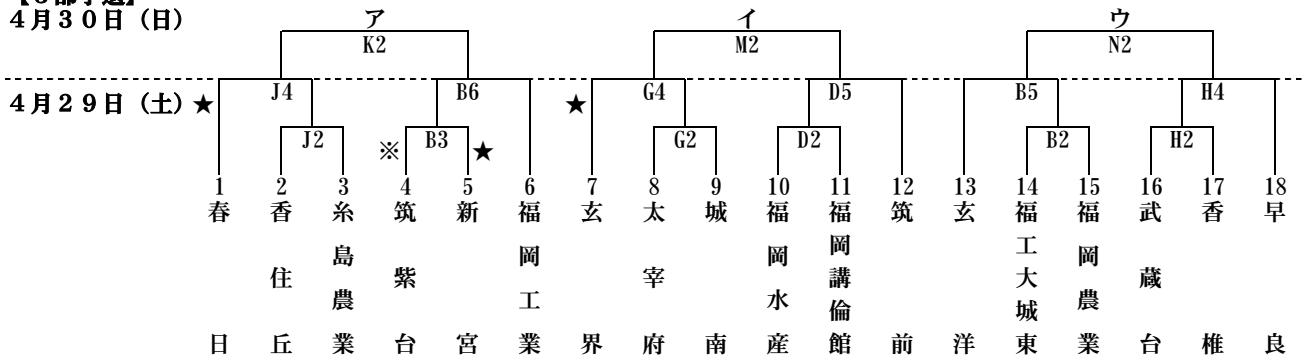

平成29年度福岡県高等学校バスケットボール大会中部ブロック予選会
 (兼 全九州高等学校体育大会中部ブロック予選会)
 (兼 全国高等学校総合体育大会福岡県中部ブロック予選会)

【男子組み合わせ】
 【3部予選】
 4月30日(日)

4月30日(日)

【女子組み合わせ】
 【3部予選】
 4月30日(日)

4月30日(日)

《会場》
 4月29日(土) 博多 博多 博多 玄福
 福岡 西

試合時間	4月29日(土)	4月30日(日)
第1試合	9:00~	10:00~
第2試合	10:30~	11:30~
第3試合	12:00~	13:00~
第4試合	13:30~	
第5試合	15:00~	
第6試合	16:30~	

第1試合開始30分前に、各会場にて朝礼を行います。それまでに、エントリー表の提出をお願いします。
 ※=第1試合T・O ★=第1試合駐車場

平成29年度福岡県高等学校バスケットボール大会中部ブロック予選会
 (兼 全九州高等学校体育大会中部ブロック予選会)
 (兼 全国高等学校総合体育大会福岡県中部ブロック予選会)

【入れ替え戦】

5月7日(日) 会場: 修猷館 (O・P) 宗像 (Q・R) 九産大九州 (S・T)
 男子組み合わせ