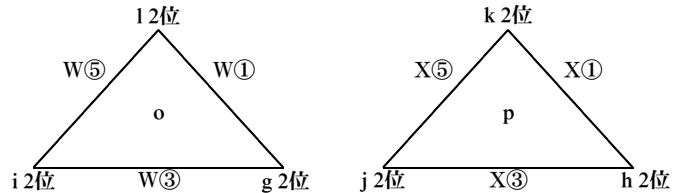

女子組み合わせ

5月13日(土) 会場 精華女子高校 UV

5月14日(日) 会場 東海大福岡 YZ

	Uコート		Vコート			Yコート		Zコート					
第①試合 10:00~ (T O)	k 1位	-	j 1位	i 1位	-	1 1位	U②負け	-	V②負け	U①負け	-	V①負け	男女 5位決定戦
	前半e1位:後半d1位		前半c1位:後半f2位			a 1位	b 1位						
第②試合 11:30~ (T O)	e 1位	-	d 1位	c 1位	-	f 1位	g 1位	-	U①勝ち	V①勝ち	-	h 1位	女子 準決勝
	前半k 1位:後半j 1位		前半i 1位:後半l 1位			U②負け		U①負け					
第③試合 12:00~ (T O)						a 1位	-	U②勝ち	V②勝ち	-	b 1位	男子 準決勝	
						V②負け		V①負け					
第④試合 13:30~ (T O)						Y②勝ち		Z②勝ち		Y②負け		Z②負け	女子 決勝 3決
第⑤試合 15:00~ (T O)						Y③勝ち		Z③勝ち		Y③負け		Z③負け	男子 決勝 3決

閉会式・表彰式

【2部三角リーグ】

5月13日(土) 会場: 西南学院高校 WX

男子組み合わせ

女子組み合わせ

5月13日(土) 会場: 西南学院高校

	W		X	
第①試合 9:00~ (T O)	l 2位	-	g 2位	k 2位
	j 2位		i 2位	
第②試合 10:30~ (T O)	f 2位	-	a 2位	e 2位
	d 2位		c 2位	
第③試合 12:00~ (T O)	g 2位	-	i 2位	h 2位
	k 2位		l 2位	
第④試合 13:30~ (T O)	c 2位	-	a 2位	d 2位
	e 2位		f 2位	
第⑤試合 15:00~ (T O)	i 2位	-	l 2位	j 2位
	h 2位		g 2位	
第⑥試合 16:30~ (T O)	c 2位	-	f 2位	d 2位
	b 2位		a 2位	

※ユニフォームの色は、試合表左側が淡色、右側が濃色とする

【2部順位決定戦】

5月14日(日) 会場: 東海大福岡短期大学体育館

	AA	
第①試合 9:00~ (T O)	o 3位	-
	前m2位:後n2位	
第②試合 10:30~ (T O)	m 3位	-
	前o1位:後p1位	
第③試合 12:00~ (T O)	o 2位	-
	前m1位:後n1位	
第④試合 13:30~ (T O)	m 2位	-
	前o3位:後p3位	
第⑤試合 15:00~ (T O)	o 1位	-
	前m3位:後n3位	
第⑥試合 16:30~ (T O)	m 1位	-
	前o2位:後p2位	