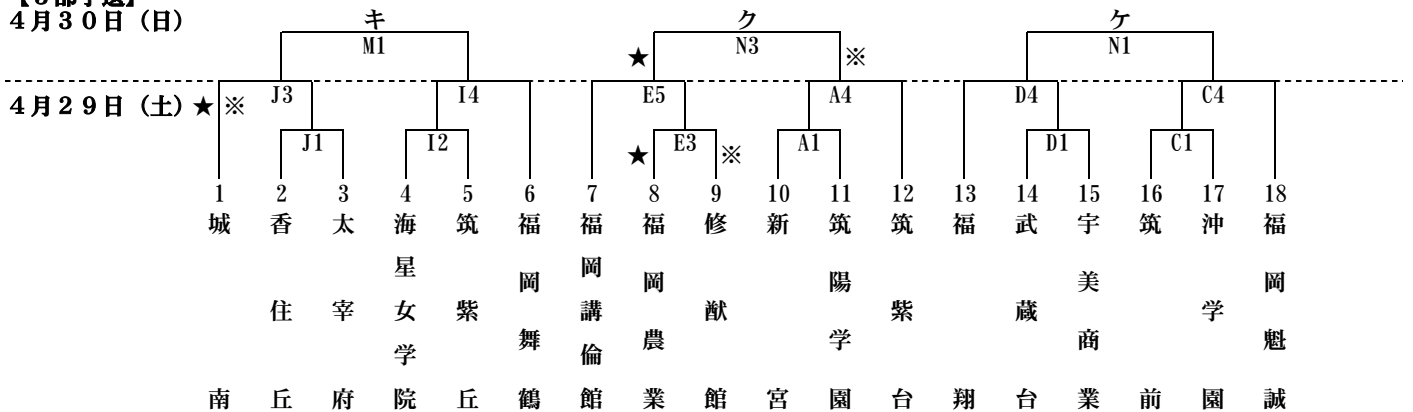

平成29年度福岡県高等学校バスケットボール大会中部ブロック予選会
 (兼 全九州高等学校体育大会中部ブロック予選会)
 (兼 全国高等学校総合体育大会福岡県中部ブロック予選会)

【男子組み合わせ】
 【3部予選】
 4月30日(日)

4月30日(日)

【女子組み合わせ】
 【3部予選】
 4月30日(日)

4月30日(日)

《会場》
 4月29日(土) 博多 博多 博多 玄福
 福岡 西

試合時間	4月29日(土)	4月30日(日)
第1試合	9:00~	10:00~
第2試合	10:30~	11:30~
第3試合	12:00~	13:00~
第4試合	13:30~	
第5試合	15:00~	
第6試合	16:30~	

第1試合開始30分前に、各会場にて朝礼を行います。それまでに、エントリー表の提出をお願いします。
 ※=第1試合T・O ★=第1試合駐車場

平成29年度福岡県高等学校バスケットボール大会中部ブロック予選会
 (兼 全九州高等学校体育大会中部ブロック予選会)
 (兼 全国高等学校総合体育大会福岡県中部ブロック予選会)

【入れ替え戦】

5月7日(日) 会場: 修猷館 (O・P) 宗像 (Q・R) 九産大九州 (S・T)
 男子組み合わせ