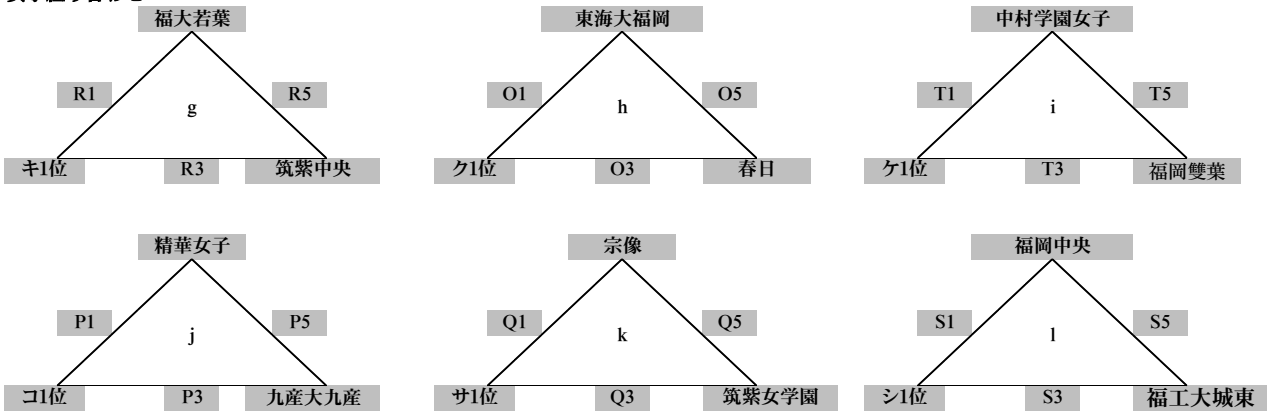

平成29年度福岡県高等学校バスケットボール大会中部ブロック予選会
 (兼 全九州高等学校体育大会中部ブロック予選会)
 (兼 全国高等学校総合体育大会福岡県中部ブロック予選会)

【男子組み合わせ】
 【3部予選】
 4月30日(日)

4月30日(日)

【女子組み合わせ】
 【3部予選】
 4月30日(日)

4月30日(日)

《会場》
 4月29日(土) 博多 博多 博多 玄福
 福岡 西

試合時間	4月29日(土)	4月30日(日)
第1試合	9:00~	10:00~
第2試合	10:30~	11:30~
第3試合	12:00~	13:00~
第4試合	13:30~	
第5試合	15:00~	
第6試合	16:30~	

第1試合開始30分前に、各会場にて朝礼を行います。それまでに、エントリー表の提出をお願いします。
 ※=第1試合T・O ★=第1試合駐車場

平成29年度福岡県高等学校バスケットボール大会中部ブロック予選会
 (兼 全九州高等学校体育大会中部ブロック予選会)
 (兼 全国高等学校総合体育大会福岡県中部ブロック予選会)

【入れ替え戦】

5月7日(日) 会場: 修猷館 (O・P) 宗像 (Q・R) 九産大九州 (S・T)
 男子組み合わせ

女子組み合わせ

	O		P		Q	
第1試合 9:00~ (T O)	東海大福岡	-	ク1位	精華女子	-	コ1位
	九産大九産		春日		筑紫中央	
第2試合 10:30~ (T O)	福大大濠	-	イ1位	修猷館	-	カ1位
	糸島		西南学院		中村三陽	
第3試合 12:00~ (T O)	ク1位	-	春日	コ1位	-	九産大九産
	精華女子		東海大福岡		福大若葉	
第4試合 13:30~ (T O)	イ1位	-	西南学院	カ1位	-	糸島
	修猷館		福大大濠		宗像	
第5試合 15:00~ (T O)	春日	-	東海大福岡	九産大九産	-	精華女子
	コ1位		ク1位		キ1位	
第6試合 16:30~ (T O)	西南学院	-	福大大濠	糸島	-	修猷館
	カ1位		イ1位		ウ1位	