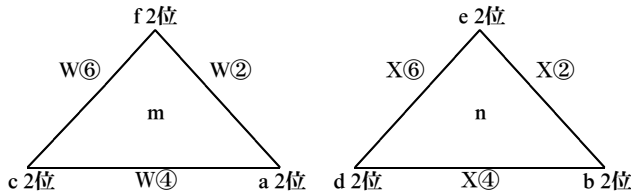

※ユニフォームの色は、試合表左側が淡色、右側が濃色とする

第1試合開始30分前に、各会場にて朝礼を行います。それまでに、エントリー表の提出をお願いします。

TOのチームで協議の上、駐車場も行ってください。

平成29年度福岡県高等学校バスケットボール大会中部ブロック予選会
 (兼 全九州高等学校体育大会中部ブロック予選会)
 (兼 全国高等学校総合体育大会福岡県中部ブロック予選会)

【1部トーナメント】

男子組み合わせ

女子組み合わせ

5月13日(土) 会場 精華女子高校 UV

5月14日(日) 会場 東海大福岡 YZ

	Uコート		Vコート			Yコート		Zコート					
第①試合 10:00~ (T O)	k 1位	-	j 1位	i 1位	-	1 1位	U②負け	-	V②負け	U①負け	-	V①負け	男女 5位決定戦
	前半e1位:後半d1位		前半c1位:後半f2位			a 1位	b 1位						
第②試合 11:30~ (T O)	e 1位	-	d 1位	c 1位	-	f 1位	g 1位	-	U①勝ち	V①勝ち	-	h 1位	女子 準決勝
	前半k 1位:後半j 1位		前半i 1位:後半l 1位			U②負け		U①負け					
第③試合 12:00~ (T O)						a 1位	-	U②勝ち	V②勝ち	-	b 1位	男子 準決勝	
						V②負け		V①負け					
第④試合 13:30~ (T O)						Y②勝ち		Z②勝ち		Y②負け		Z②負け	女子 決勝 3決
第⑤試合 15:00~ (T O)						Y③勝ち		Z③勝ち		Y③負け		Z③負け	男子 決勝 3決

閉会式・表彰式

【2部三角リーグ】

5月13日(土) 会場: 西南学院高校 WX

男子組み合わせ

女子組み合わせ

5月13日(土) 会場: 西南学院高校

	W		X	
第①試合 9:00~ (T O)	l 2位	-	g 2位	k 2位
	j 2位		i 2位	
第②試合 10:30~ (T O)	f 2位	-	a 2位	e 2位
	d 2位		c 2位	
第③試合 12:00~ (T O)	g 2位	-	i 2位	h 2位
	k 2位		l 2位	
第④試合 13:30~ (T O)	c 2位	-	a 2位	d 2位
	e 2位		f 2位	
第⑤試合 15:00~ (T O)	i 2位	-	l 2位	j 2位
	h 2位		g 2位	
第⑥試合 16:30~ (T O)	c 2位	-	f 2位	d 2位
	b 2位		a 2位	