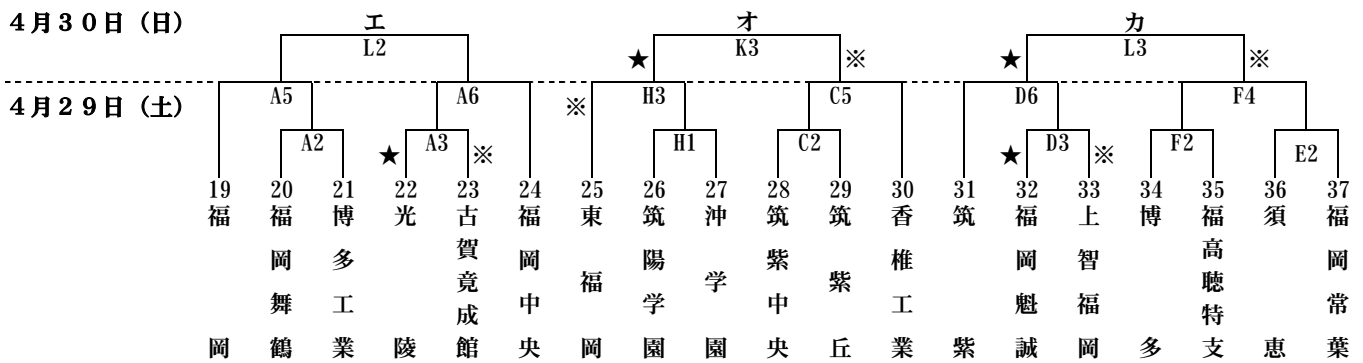

平成29年度福岡県高等学校バスケットボール大会中部ブロック予選会
 (兼 全九州高等学校体育大会中部ブロック予選会)
 (兼 全国高等学校総合体育大会福岡県中部ブロック予選会)

【男子組み合わせ】
 【3部予選】
 4月30日(日)

4月30日(日)

【女子組み合わせ】
 【3部予選】
 4月30日(日)

4月30日(日)

《会場》
 4月29日(土) 博多 博多 博多 玄福
 福岡 西

試合時間	4月29日(土)	4月30日(日)
第1試合	9:00~	10:00~
第2試合	10:30~	11:30~
第3試合	12:00~	13:00~
第4試合	13:30~	
第5試合	15:00~	
第6試合	16:30~	

第1試合開始30分前に、各会場にて朝礼を行います。それまでに、エントリー表の提出をお願いします。
 ※=第1試合T・O ★=第1試合駐車場

平成29年度福岡県高等学校バスケットボール大会中部ブロック予選会
 (兼 全九州高等学校体育大会中部ブロック予選会)
 (兼 全国高等学校総合体育大会福岡県中部ブロック予選会)

【入れ替え戦】

5月7日(日) 会場: 修猷館 (O・P) 宗像 (Q・R) 九産大九州 (S・T)
 男子組み合わせ