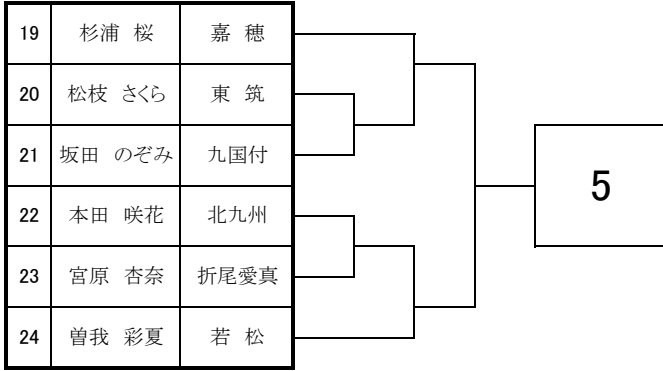

# 2025 福岡県高等学校テニス大会 北部・筑豊ブロック予選会 <女子シングルス No. 1>

於：直方西部運動公園・筑豊緑地公園テニスコート

# 2025 福岡県高等学校テニス大会 北部・筑豊ブロック予選会 <女子シングルス No. 2>

於：直方西部運動公園・筑豊緑地公園テニスコート

61	佐々木 柚菜	中間
62	瀧本 季良	嘉穂
63	萩原 智子	八幡
64	香川 蘭奈	若松
65	Bye	
66	椰野 彩	八幡中央

16

91	久保田 暖香	京都
92	永田 麗衣	明治学園
93	波多野 結杏	若松
94	藤永 愛	八幡
95	Bye	
96	藤崎 涼菜	嘉穂