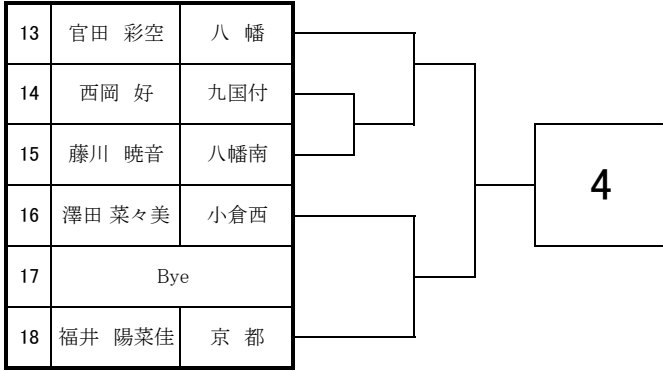

# 2025 福岡県高等学校テニス大会 北部・筑豊ブロック予選会 <女子シングルス No. 1>

於：直方西部運動公園・筑豊緑地公園テニスコート

# 2025 福岡県高等学校テニス大会 北部・筑豊ブロック予選会 <女子シングルス No. 2>

於：直方西部運動公園・筑豊緑地公園テニスコート

61	佐々木 柚菜	中間
62	瀧本 季良	嘉穂
63	萩原 智子	八幡
64	香川 蘭奈	若松
65	Bye	
66	椰野 彩	八幡中央

16

91	久保田 暖香	京都
92	永田 麗衣	明治学園
93	波多野 結杏	若松
94	藤永 愛	八幡
95	Bye	
96	藤崎 涼菜	嘉穂