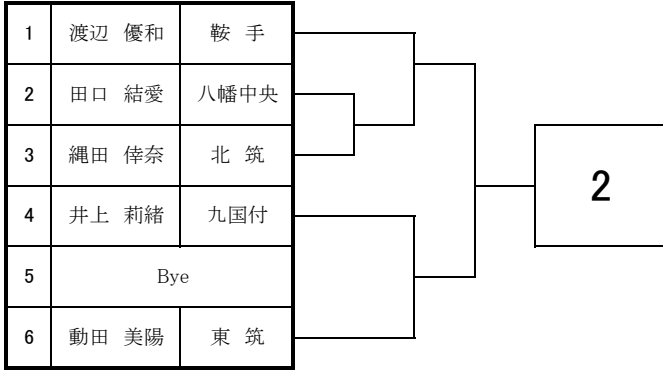

# 2025 福岡県高等学校テニス大会 北部・筑豊ブロック予選会 <女子シングルス No. 1>

於：直方西部運動公園・筑豊緑地公園テニスコート

# 2025 福岡県高等学校テニス大会 北部・筑豊ブロック予選会 <女子シングルス No. 2>

於：直方西部運動公園・筑豊緑地公園テニスコート

61	佐々木 柚菜	中間
62	瀧本 季良	嘉穂
63	萩原 智子	八幡
64	香川 蘭奈	若松
65	Bye	
66	椰野 彩	八幡中央

16

91	久保田 暖香	京都
92	永田 麗衣	明治学園
93	波多野 結杏	若松
94	藤永 愛	八幡
95	Bye	
96	藤崎 涼菜	嘉穂