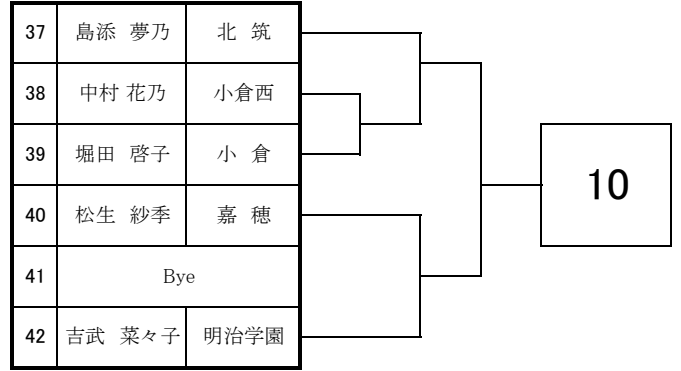

# 2025 福岡県高等学校テニス大会 北部・筑豊ブロック予選会 <女子シングルス No. 1>

於：直方西部運動公園・筑豊緑地公園テニスコート

# 2025 福岡県高等学校テニス大会 北部・筑豊ブロック予選会 <女子シングルス No. 2>

於：直方西部運動公園・筑豊緑地公園テニスコート

61	佐々木 柚菜	中間
62	瀧本 季良	嘉穂
63	萩原 智子	八幡
64	香川 蘭奈	若松
65	Bye	
66	椰野 彩	八幡中央

16

91	久保田 暖香	京都
92	永田 麗衣	明治学園
93	波多野 結杏	若松
94	藤永 愛	八幡
95	Bye	
96	藤崎 涼菜	嘉穂