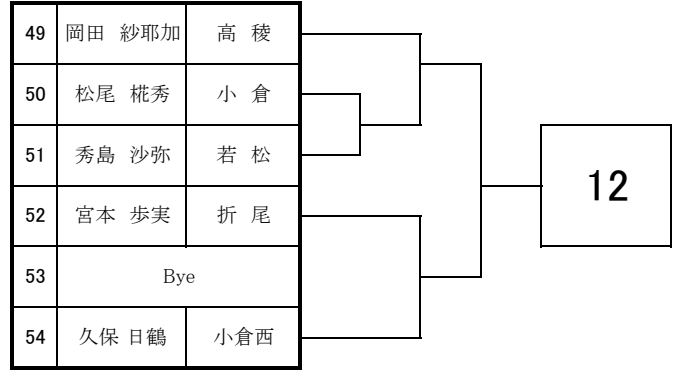

# 2025 福岡県高等学校テニス大会 北部・筑豊ブロック予選会 <女子シングルス No. 1>

於：直方西部運動公園・筑豊緑地公園テニスコート

# 2025 福岡県高等学校テニス大会 北部・筑豊ブロック予選会 <女子シングルス No. 2>

於：直方西部運動公園・筑豊緑地公園テニスコート

61	佐々木 柚菜	中間
62	瀧本 季良	嘉穂
63	萩原 智子	八幡
64	香川 蘭奈	若松
65	Bye	
66	椰野 彩	八幡中央

16

91	久保田 暖香	京都
92	永田 麗衣	明治学園
93	波多野 結杏	若松
94	藤永 愛	八幡
95	Bye	
96	藤崎 涼菜	嘉穂