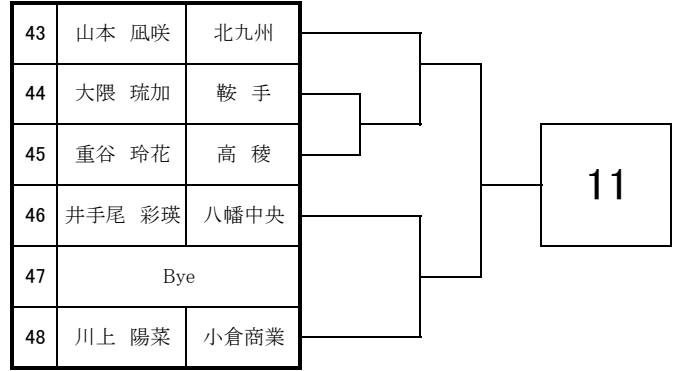

# 2025 福岡県高等学校テニス大会 北部・筑豊ブロック予選会 <女子シングルス No. 1>

於：直方西部運動公園・筑豊緑地公園テニスコート

# 2025 福岡県高等学校テニス大会 北部・筑豊ブロック予選会 <女子シングルス No. 2>

於：直方西部運動公園・筑豊緑地公園テニスコート

61	佐々木 柚菜	中間
62	瀧本 季良	嘉穂
63	萩原 智子	八幡
64	香川 蘭奈	若松
65	Bye	
66	椰野 彩	八幡中央

16

91	久保田 暖香	京都
92	永田 麗衣	明治学園
93	波多野 結杏	若松
94	藤永 愛	八幡
95	Bye	
96	藤崎 涼菜	嘉穂