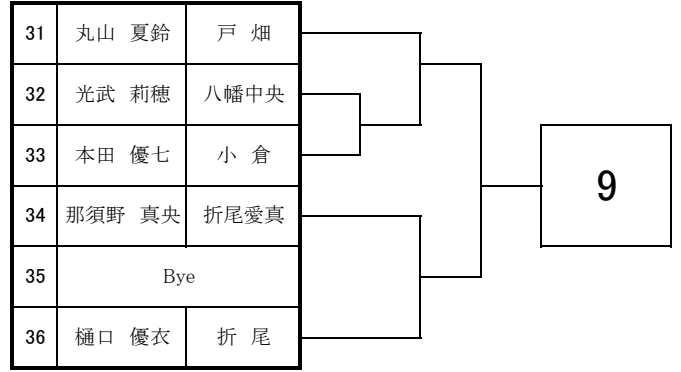

# 2025 福岡県高等学校テニス大会 北部・筑豊ブロック予選会 <女子シングルス No. 1>

於：直方西部運動公園・筑豊緑地公園テニスコート

# 2025 福岡県高等学校テニス大会 北部・筑豊ブロック予選会 <女子シングルス No. 2>

於：直方西部運動公園・筑豊緑地公園テニスコート

61	佐々木 柚菜	中間
62	瀧本 季良	嘉穂
63	萩原 智子	八幡
64	香川 蘭奈	若松
65	Bye	
66	椰野 彩	八幡中央

16

91	久保田 暖香	京都
92	永田 麗衣	明治学園
93	波多野 結杏	若松
94	藤永 愛	八幡
95	Bye	
96	藤崎 涼菜	嘉穂