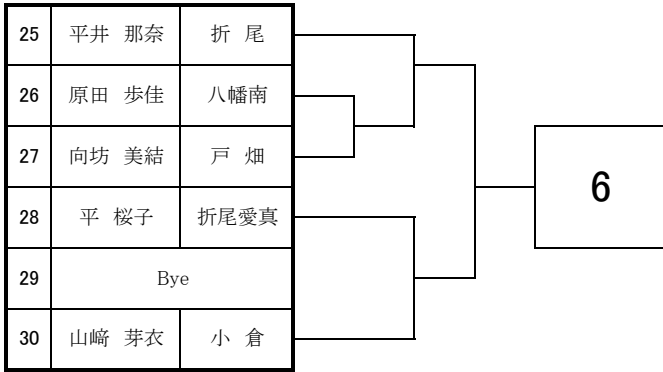

# 2025 福岡県高等学校テニス大会 北部・筑豊ブロック予選会 <女子シングルス No. 1>

於：直方西部運動公園・筑豊緑地公園テニスコート

# 2025 福岡県高等学校テニス大会 北部・筑豊ブロック予選会 <女子シングルス No. 2>

於：直方西部運動公園・筑豊緑地公園テニスコート

61	佐々木 柚菜	中間
62	瀧本 季良	嘉穂
63	萩原 智子	八幡
64	香川 蘭奈	若松
65	Bye	
66	椰野 彩	八幡中央

16

91	久保田 暖香	京都
92	永田 麗衣	明治学園
93	波多野 結杏	若松
94	藤永 愛	八幡
95	Bye	
96	藤崎 涼菜	嘉穂