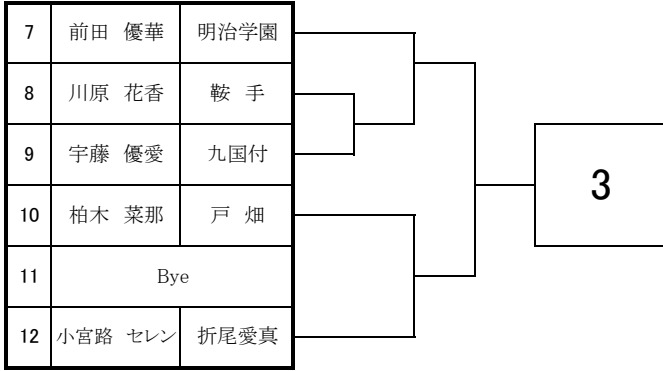

# 2025 福岡県高等学校テニス大会 北部・筑豊ブロック予選会 <女子シングルス No. 1>

於：直方西部運動公園・筑豊緑地公園テニスコート

# 2025 福岡県高等学校テニス大会 北部・筑豊ブロック予選会 <女子シングルス No. 2>

於：直方西部運動公園・筑豊緑地公園テニスコート

61	佐々木 柚菜	中間
62	瀧本 季良	嘉穂
63	萩原 智子	八幡
64	香川 蘭奈	若松
65	Bye	
66	椰野 彩	八幡中央

16

91	久保田 暖香	京都
92	永田 麗衣	明治学園
93	波多野 結杏	若松
94	藤永 愛	八幡
95	Bye	
96	藤崎 涼菜	嘉穂