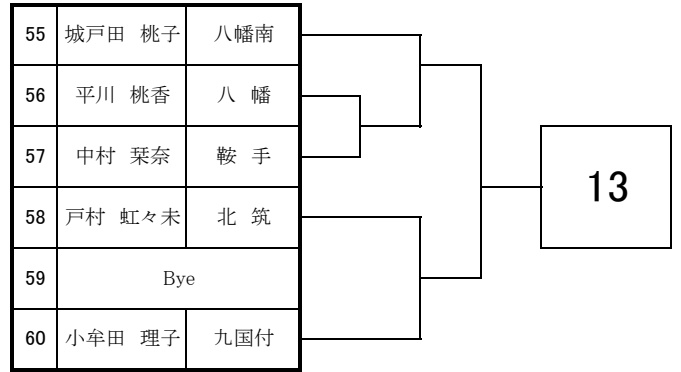

# 2025 福岡県高等学校テニス大会 北部・筑豊ブロック予選会 <女子シングルス No. 1>

於：直方西部運動公園・筑豊緑地公園テニスコート

# 2025 福岡県高等学校テニス大会 北部・筑豊ブロック予選会 <女子シングルス No. 2>

於：直方西部運動公園・筑豊緑地公園テニスコート

61	佐々木 柚菜	中間
62	瀧本 季良	嘉穂
63	萩原 智子	八幡
64	香川 蘭奈	若松
65	Bye	
66	椰野 彩	八幡中央

16

91	久保田 暖香	京都
92	永田 麗衣	明治学園
93	波多野 結杏	若松
94	藤永 愛	八幡
95	Bye	
96	藤崎 涼菜	嘉穂