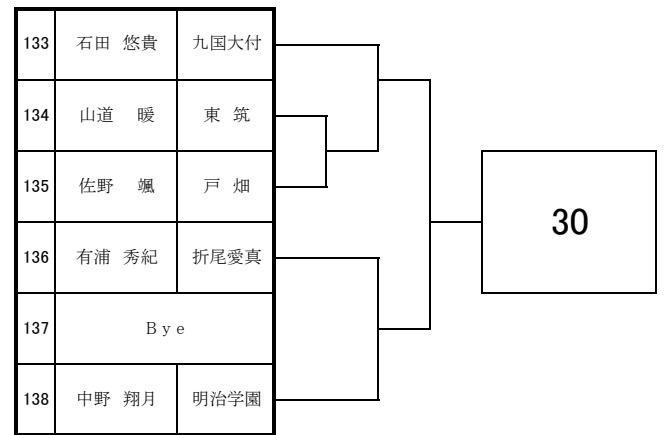

# 2025 福岡県高等学校テニス選手権大会 北部・筑豊ブロック予選会 <男子シングルス No. 1>

於：三萩野庭球場・筑豊緑地公園テニスコート

# 2025 福岡県高等学校テニス選手権大会 北部・筑豊ブロック予選会 <男子シングルス No. 2>

於：三萩野庭球場・筑豊緑地公園テニスコート

# 2025 福岡県高等学校テニス選手権大会 北部・筑豊ブロック予選会 <男子シングルス No. 3>

於：三萩野庭球場・筑豊緑地公園テニスコート