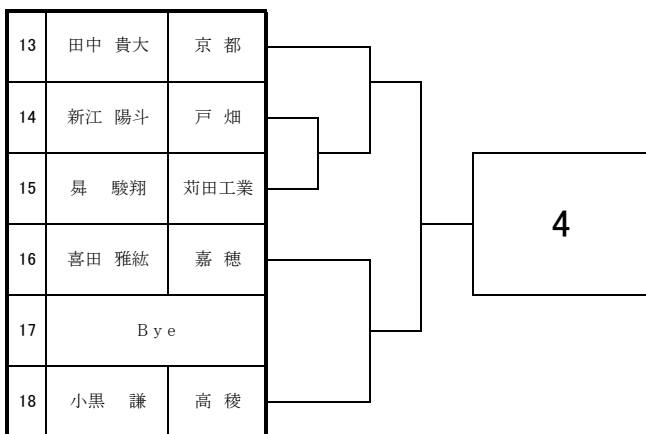

# 2025 福岡県高等学校テニス選手権大会 北部・筑豊ブロック予選会 <男子シングルス No. 1>

於：三萩野庭球場・筑豊緑地公園テニスコート

# 2025 福岡県高等学校テニス選手権大会 北部・筑豊ブロック予選会 <男子シングルス No. 2>

於：三萩野庭球場・筑豊緑地公園テニスコート

# 2025 福岡県高等学校テニス選手権大会 北部・筑豊ブロック予選会 <男子シングルス No. 3>

於：三萩野庭球場・筑豊緑地公園テニスコート