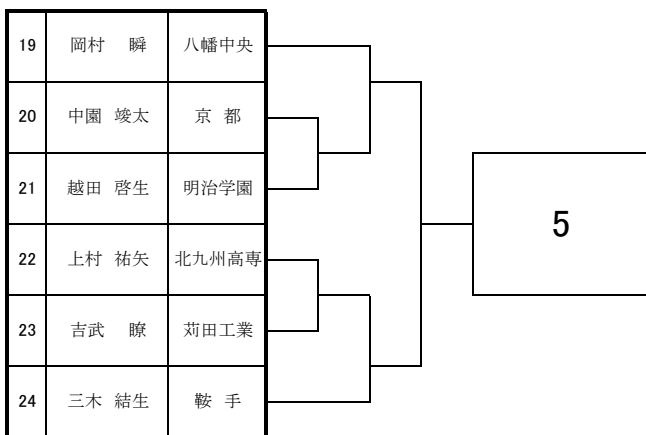

# 2025 福岡県高等学校テニス選手権大会 北部・筑豊ブロック予選会 <男子シングルス No. 1>

於：三萩野庭球場・筑豊緑地公園テニスコート

# 2025 福岡県高等学校テニス選手権大会 北部・筑豊ブロック予選会 <男子シングルス No. 2>

於：三萩野庭球場・筑豊緑地公園テニスコート

# 2025 福岡県高等学校テニス選手権大会 北部・筑豊ブロック予選会 <男子シングルス No. 3>

於：三萩野庭球場・筑豊緑地公園テニスコート

# 2025 福岡県高等学校テニス選手権大会北部・筑豊ブロック予選会 個人戦