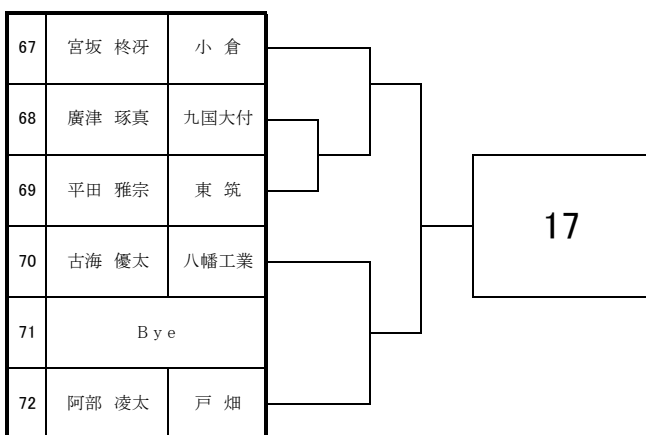

# 2025 福岡県高等学校テニス選手権大会 北部・筑豊ブロック予選会 <男子シングルス No. 1>

於：三萩野庭球場・筑豊緑地公園テニスコート

# 2025 福岡県高等学校テニス選手権大会 北部・筑豊ブロック予選会 <男子シングルス No. 2>

於：三萩野庭球場・筑豊緑地公園テニスコート

# 2025 福岡県高等学校テニス選手権大会 北部・筑豊ブロック予選会 <男子シングルス No. 3>

於：三萩野庭球場・筑豊緑地公園テニスコート