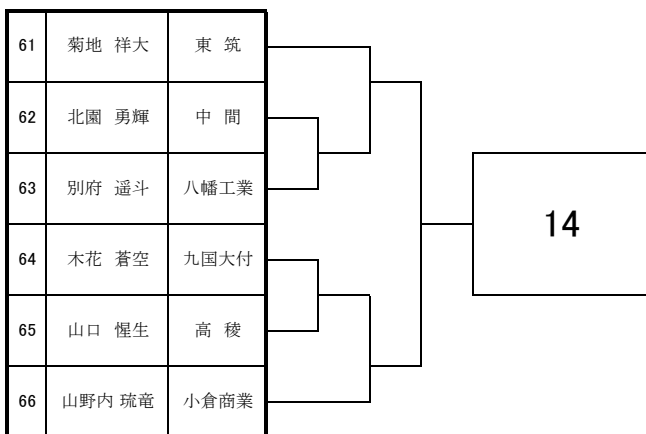

# 2025 福岡県高等学校テニス選手権大会 北部・筑豊ブロック予選会 <男子シングルス No. 1>

於：三萩野庭球場・筑豊緑地公園テニスコート

# 2025 福岡県高等学校テニス選手権大会 北部・筑豊ブロック予選会 <男子シングルス No. 2>

於：三萩野庭球場・筑豊緑地公園テニスコート

# 2025 福岡県高等学校テニス選手権大会 北部・筑豊ブロック予選会 <男子シングルス No. 3>

於：三萩野庭球場・筑豊緑地公園テニスコート