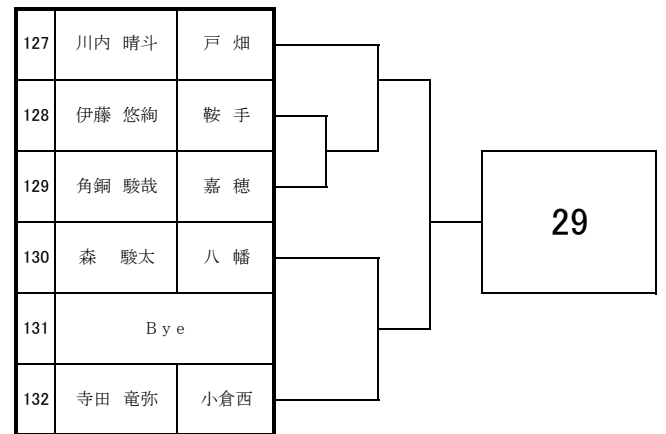

# 2025 福岡県高等学校テニス選手権大会 北部・筑豊ブロック予選会 <男子シングルス No. 1>

於：三萩野庭球場・筑豊緑地公園テニスコート

# 2025 福岡県高等学校テニス選手権大会 北部・筑豊ブロック予選会 <男子シングルス No. 2>

於：三萩野庭球場・筑豊緑地公園テニスコート

# 2025 福岡県高等学校テニス選手権大会 北部・筑豊ブロック予選会 <男子シングルス No. 3>

於：三萩野庭球場・筑豊緑地公園テニスコート