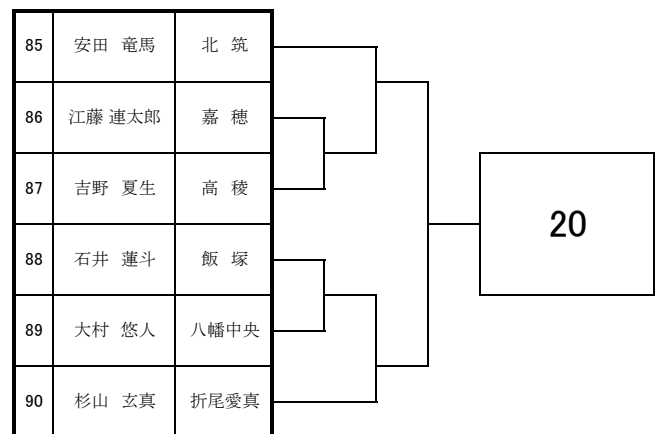

# 2025 福岡県高等学校テニス選手権大会 北部・筑豊ブロック予選会 <男子シングルス No. 1>

於：三萩野庭球場・筑豊緑地公園テニスコート

# 2025 福岡県高等学校テニス選手権大会 北部・筑豊ブロック予選会 <男子シングルス No. 2>

於：三萩野庭球場・筑豊緑地公園テニスコート

# 2025 福岡県高等学校テニス選手権大会 北部・筑豊ブロック予選会 <男子シングルス No. 3>

於：三萩野庭球場・筑豊緑地公園テニスコート