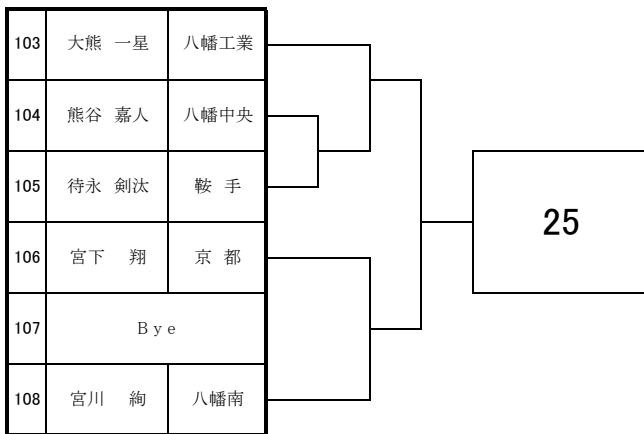

# 2025 福岡県高等学校テニス選手権大会 北部・筑豊ブロック予選会 <男子シングルス No. 1>

於：三萩野庭球場・筑豊緑地公園テニスコート

# 2025 福岡県高等学校テニス選手権大会 北部・筑豊ブロック予選会 <男子シングルス No. 2>

於：三萩野庭球場・筑豊緑地公園テニスコート

# 2025 福岡県高等学校テニス選手権大会 北部・筑豊ブロック予選会 <男子シングルス No. 3>

於：三萩野庭球場・筑豊緑地公園テニスコート