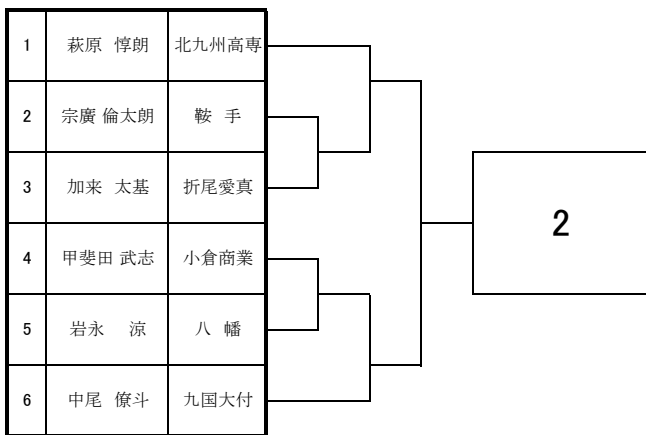

# 2025 福岡県高等学校テニス選手権大会 北部・筑豊ブロック予選会 <男子シングルス No. 1>

於：三萩野庭球場・筑豊緑地公園テニスコート

# 2025 福岡県高等学校テニス選手権大会 北部・筑豊ブロック予選会 <男子シングルス No. 2>

於：三萩野庭球場・筑豊緑地公園テニスコート

# 2025 福岡県高等学校テニス選手権大会 北部・筑豊ブロック予選会 <男子シングルス No. 3>

於：三萩野庭球場・筑豊緑地公園テニスコート