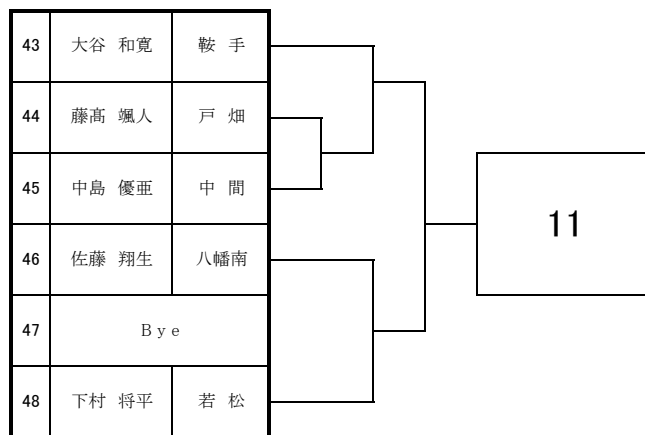

# 2025 福岡県高等学校テニス選手権大会 北部・筑豊ブロック予選会 <男子シングルス No. 1>

於：三萩野庭球場・筑豊緑地公園テニスコート

# 2025 福岡県高等学校テニス選手権大会 北部・筑豊ブロック予選会 <男子シングルス No. 2>

於：三萩野庭球場・筑豊緑地公園テニスコート

# 2025 福岡県高等学校テニス選手権大会 北部・筑豊ブロック予選会 <男子シングルス No. 3>

於：三萩野庭球場・筑豊緑地公園テニスコート