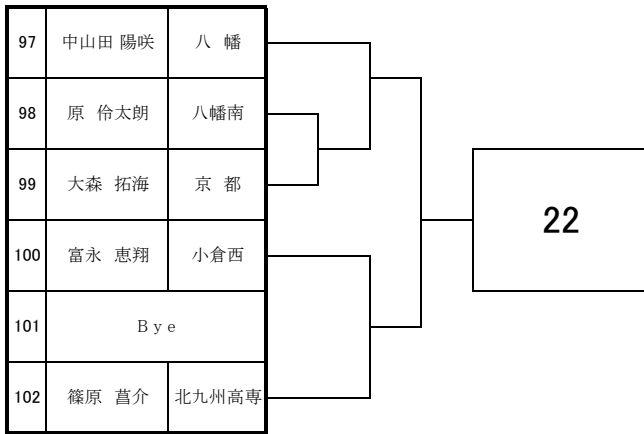

# 2025 福岡県高等学校テニス選手権大会 北部・筑豊ブロック予選会 <男子シングルス No. 1>

於：三萩野庭球場・筑豊緑地公園テニスコート

# 2025 福岡県高等学校テニス選手権大会 北部・筑豊ブロック予選会 <男子シングルス No. 2>

於：三萩野庭球場・筑豊緑地公園テニスコート

# 2025 福岡県高等学校テニス選手権大会 北部・筑豊ブロック予選会 <男子シングルス No. 3>

於：三萩野庭球場・筑豊緑地公園テニスコート