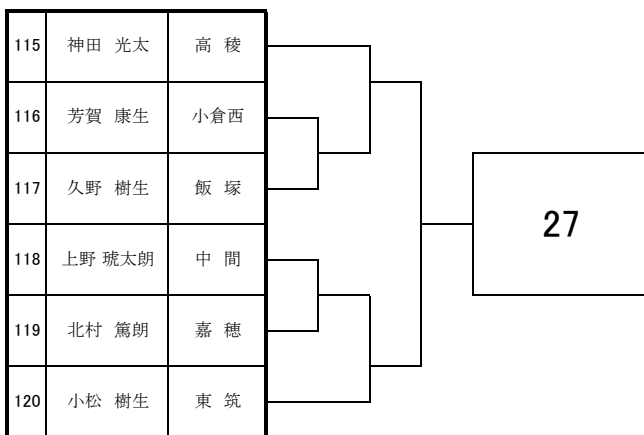

# 2025 福岡県高等学校テニス選手権大会 北部・筑豊ブロック予選会 <男子シングルス No. 1>

於：三萩野庭球場・筑豊緑地公園テニスコート

# 2025 福岡県高等学校テニス選手権大会 北部・筑豊ブロック予選会 <男子シングルス No. 2>

於：三萩野庭球場・筑豊緑地公園テニスコート

# 2025 福岡県高等学校テニス選手権大会 北部・筑豊ブロック予選会 <男子シングルス No. 3>

於：三萩野庭球場・筑豊緑地公園テニスコート