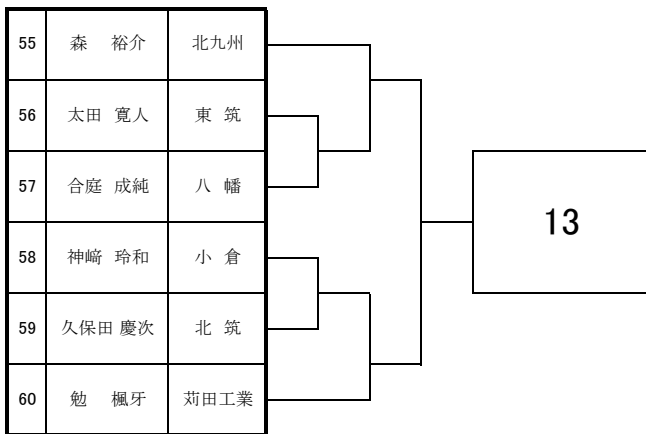

# 2025 福岡県高等学校テニス選手権大会 北部・筑豊ブロック予選会 <男子シングルス No. 1>

於：三萩野庭球場・筑豊緑地公園テニスコート

# 2025 福岡県高等学校テニス選手権大会 北部・筑豊ブロック予選会 <男子シングルス No. 2>

於：三萩野庭球場・筑豊緑地公園テニスコート

# 2025 福岡県高等学校テニス選手権大会 北部・筑豊ブロック予選会 <男子シングルス No. 3>

於：三萩野庭球場・筑豊緑地公園テニスコート

# 2025 福岡県高等学校テニス選手権大会北部・筑豊ブロック予選会 個人戦