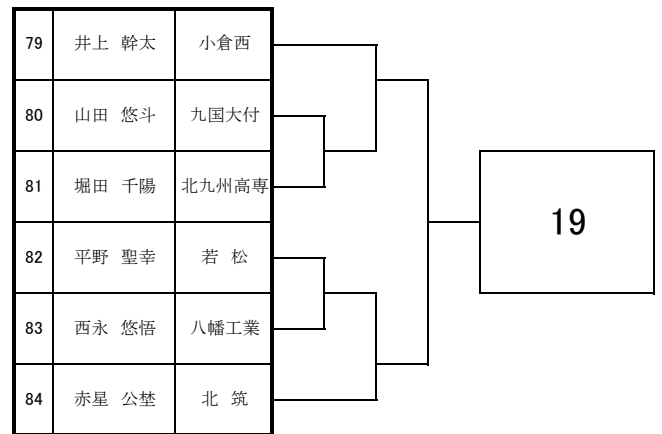

# 2025 福岡県高等学校テニス選手権大会 北部・筑豊ブロック予選会 <男子シングルス No. 1>

於：三萩野庭球場・筑豊緑地公園テニスコート

# 2025 福岡県高等学校テニス選手権大会 北部・筑豊ブロック予選会 <男子シングルス No. 2>

於：三萩野庭球場・筑豊緑地公園テニスコート

# 2025 福岡県高等学校テニス選手権大会 北部・筑豊ブロック予選会 <男子シングルス No. 3>

於：三萩野庭球場・筑豊緑地公園テニスコート

# 2025 福岡県高等学校テニス選手権大会北部・筑豊ブロック予選会 個人戦