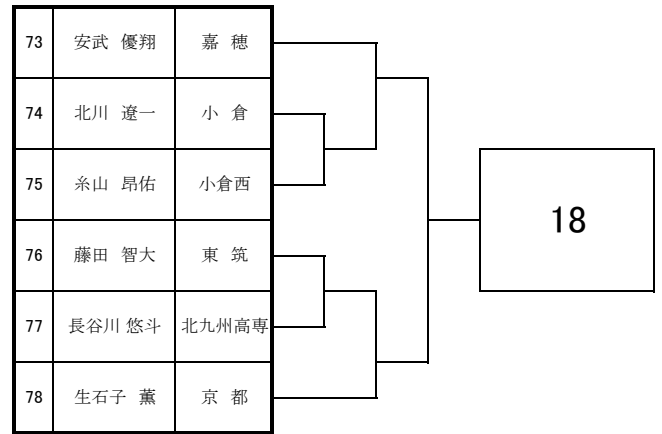

# 2025 福岡県高等学校テニス選手権大会 北部・筑豊ブロック予選会 <男子シングルス No. 1>

於：三萩野庭球場・筑豊緑地公園テニスコート

# 2025 福岡県高等学校テニス選手権大会 北部・筑豊ブロック予選会 <男子シングルス No. 2>

於：三萩野庭球場・筑豊緑地公園テニスコート

# 2025 福岡県高等学校テニス選手権大会 北部・筑豊ブロック予選会 <男子シングルス No. 3>

於：三萩野庭球場・筑豊緑地公園テニスコート