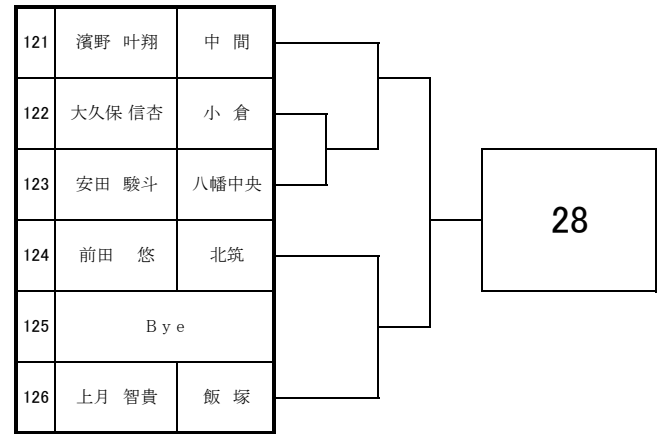

# 2025 福岡県高等学校テニス選手権大会 北部・筑豊ブロック予選会 <男子シングルス No. 1>

於：三萩野庭球場・筑豊緑地公園テニスコート

# 2025 福岡県高等学校テニス選手権大会 北部・筑豊ブロック予選会 <男子シングルス No. 2>

於：三萩野庭球場・筑豊緑地公園テニスコート

# 2025 福岡県高等学校テニス選手権大会 北部・筑豊ブロック予選会 <男子シングルス No. 3>

於：三萩野庭球場・筑豊緑地公園テニスコート