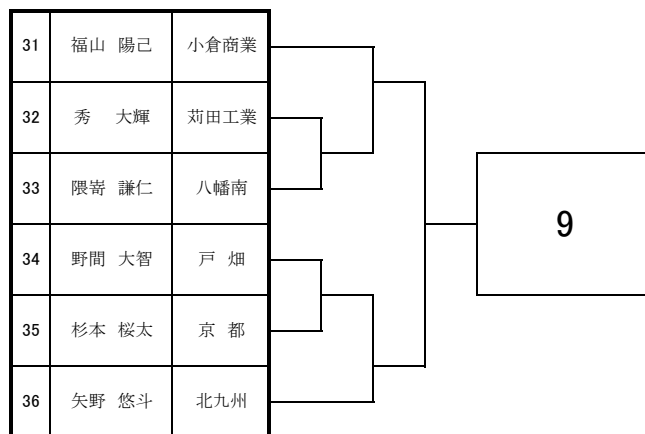

# 2025 福岡県高等学校テニス選手権大会 北部・筑豊ブロック予選会 <男子シングルス No. 1>

於：三萩野庭球場・筑豊緑地公園テニスコート

# 2025 福岡県高等学校テニス選手権大会 北部・筑豊ブロック予選会 <男子シングルス No. 2>

於：三萩野庭球場・筑豊緑地公園テニスコート

# 2025 福岡県高等学校テニス選手権大会 北部・筑豊ブロック予選会 <男子シングルス No. 3>

於：三萩野庭球場・筑豊緑地公園テニスコート