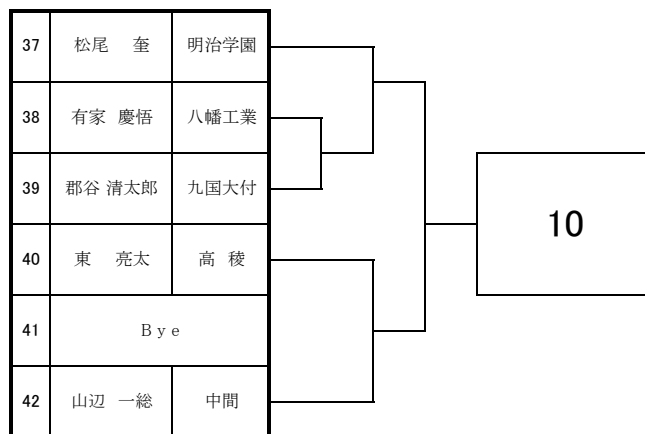

# 2025 福岡県高等学校テニス選手権大会 北部・筑豊ブロック予選会 <男子シングルス No. 1>

於：三萩野庭球場・筑豊緑地公園テニスコート

# 2025 福岡県高等学校テニス選手権大会 北部・筑豊ブロック予選会 <男子シングルス No. 2>

於：三萩野庭球場・筑豊緑地公園テニスコート

# 2025 福岡県高等学校テニス選手権大会 北部・筑豊ブロック予選会 <男子シングルス No. 3>

於：三萩野庭球場・筑豊緑地公園テニスコート