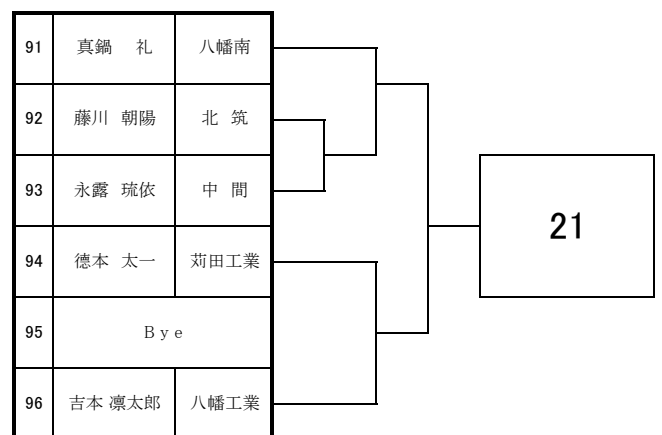

# 2025 福岡県高等学校テニス選手権大会 北部・筑豊ブロック予選会 <男子シングルス No. 1>

於：三萩野庭球場・筑豊緑地公園テニスコート

# 2025 福岡県高等学校テニス選手権大会 北部・筑豊ブロック予選会 <男子シングルス No. 2>

於：三萩野庭球場・筑豊緑地公園テニスコート

# 2025 福岡県高等学校テニス選手権大会 北部・筑豊ブロック予選会 <男子シングルス No. 3>

於：三萩野庭球場・筑豊緑地公園テニスコート