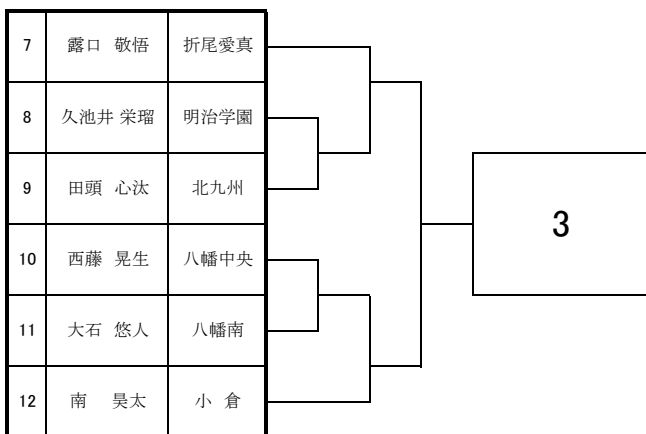

# 2025 福岡県高等学校テニス選手権大会 北部・筑豊ブロック予選会 <男子シングルス No. 1>

於：三萩野庭球場・筑豊緑地公園テニスコート

# 2025 福岡県高等学校テニス選手権大会 北部・筑豊ブロック予選会 <男子シングルス No. 2>

於：三萩野庭球場・筑豊緑地公園テニスコート

# 2025 福岡県高等学校テニス選手権大会 北部・筑豊ブロック予選会 <男子シングルス No. 3>

於：三萩野庭球場・筑豊緑地公園テニスコート