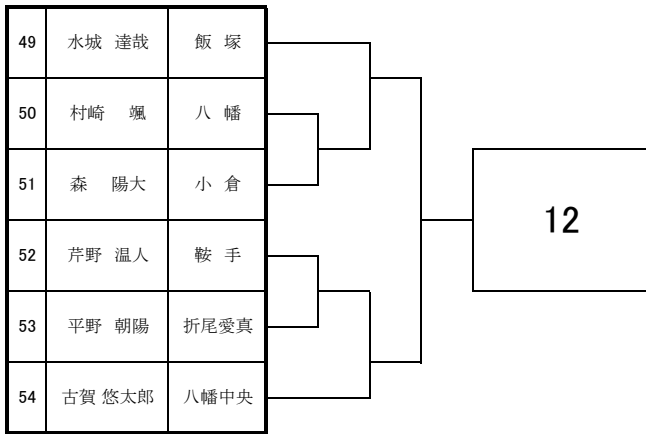

# 2025 福岡県高等学校テニス選手権大会 北部・筑豊ブロック予選会 <男子シングルス No. 1>

於：三萩野庭球場・筑豊緑地公園テニスコート

# 2025 福岡県高等学校テニス選手権大会 北部・筑豊ブロック予選会 <男子シングルス No. 2>

於：三萩野庭球場・筑豊緑地公園テニスコート

# 2025 福岡県高等学校テニス選手権大会 北部・筑豊ブロック予選会 <男子シングルス No. 3>

於：三萩野庭球場・筑豊緑地公園テニスコート

# 2025 福岡県高等学校テニス選手権大会北部・筑豊ブロック予選会 個人戦