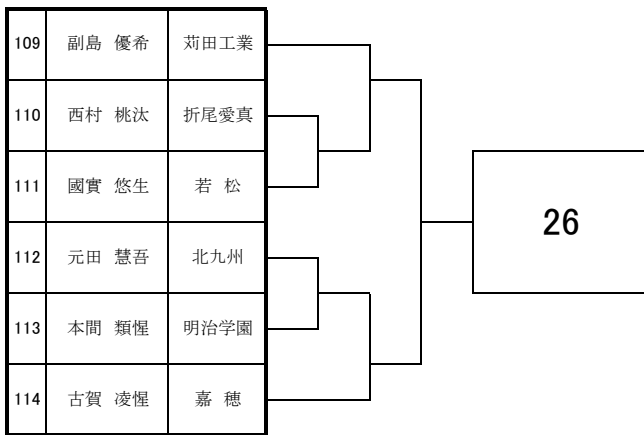

# 2025 福岡県高等学校テニス選手権大会 北部・筑豊ブロック予選会 <男子シングルス No. 1>

於：三萩野庭球場・筑豊緑地公園テニスコート

# 2025 福岡県高等学校テニス選手権大会 北部・筑豊ブロック予選会 <男子シングルス No. 2>

於：三萩野庭球場・筑豊緑地公園テニスコート

# 2025 福岡県高等学校テニス選手権大会 北部・筑豊ブロック予選会 <男子シングルス No. 3>

於：三萩野庭球場・筑豊緑地公園テニスコート