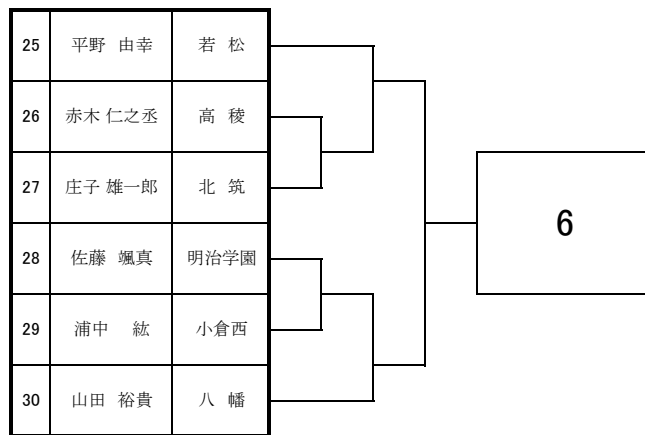

# 2025 福岡県高等学校テニス選手権大会 北部・筑豊ブロック予選会 <男子シングルス No. 1>

於：三萩野庭球場・筑豊緑地公園テニスコート

# 2025 福岡県高等学校テニス選手権大会 北部・筑豊ブロック予選会 <男子シングルス No. 2>

於：三萩野庭球場・筑豊緑地公園テニスコート

# 2025 福岡県高等学校テニス選手権大会 北部・筑豊ブロック予選会 <男子シングルス No. 3>

於：三萩野庭球場・筑豊緑地公園テニスコート