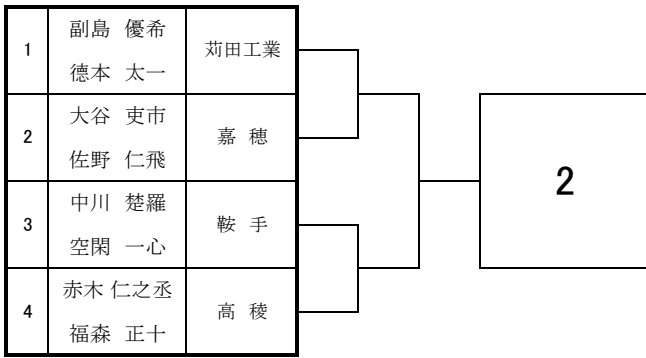

2025 福岡県高等学校テニス選手権大会 北部・筑豊ブロック予選会 <男子ダブルス No. 1>

於：三萩野庭球場・筑豊緑地公園テニスコート

2025 福岡県高等学校テニス選手権大会 北部・筑豊ブロック予選会 <男子ダブルス No. 2>

於：三萩野庭球場・筑豊緑地公園テニスコート

41	神田 光太 小黑 謙	高 稜		12
42	B y e			
43	越田 啓生 本間 類惺	明治学園		
44	大谷 和寛 川原 亮成	鞍 手		