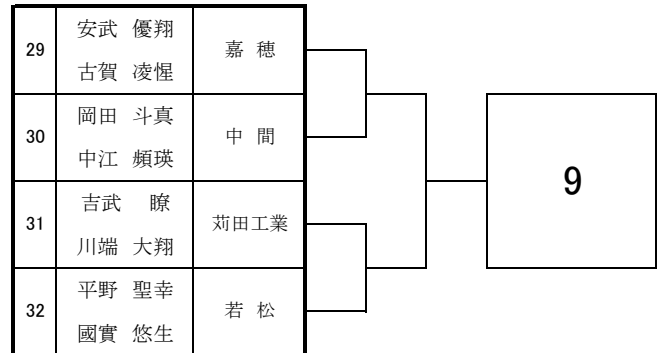

2025 福岡県高等学校テニス選手権大会 北部・筑豊ブロック予選会 <男子ダブルス No. 1>

於：三萩野庭球場・筑豊緑地公園テニスコート

2025 福岡県高等学校テニス選手権大会 北部・筑豊ブロック予選会 <男子ダブルス No. 2>

於：三萩野庭球場・筑豊緑地公園テニスコート

41	神田 光太 小黑 謙	高 稜		12
42	B y e			
43	越田 啓生 本間 類惺	明治学園		
44	大谷 和寛 川原 亮成	鞍 手		