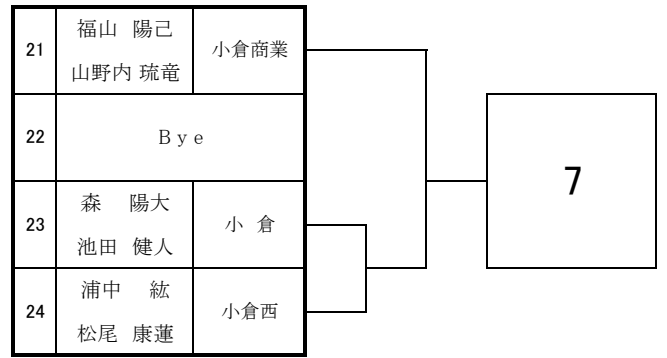

2025 福岡県高等学校テニス選手権大会 北部・筑豊ブロック予選会 <男子ダブルス No. 1>

於：三萩野庭球場・筑豊緑地公園テニスコート

2025 福岡県高等学校テニス選手権大会 北部・筑豊ブロック予選会 <男子ダブルス No. 2>

於：三萩野庭球場・筑豊緑地公園テニスコート

41	神田 光太 小黑 謙	高 稜		12
42	B y e			
43	越田 啓生 本間 類惺	明治学園		
44	大谷 和寛 川原 亮成	鞍 手		