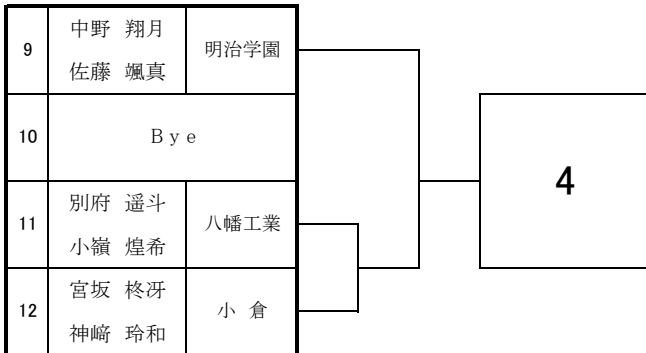

2025 福岡県高等学校テニス選手権大会 北部・筑豊ブロック予選会 <男子ダブルス No. 1>

於：三萩野庭球場・筑豊緑地公園テニスコート

2025 福岡県高等学校テニス選手権大会 北部・筑豊ブロック予選会 <男子ダブルス No. 2>

於：三萩野庭球場・筑豊緑地公園テニスコート

41	神田 光太 小黑 謙	高 稜		12
42	B y e			
43	越田 啓生 本間 類惺	明治学園		
44	大谷 和寛 川原 亮成	鞍 手		