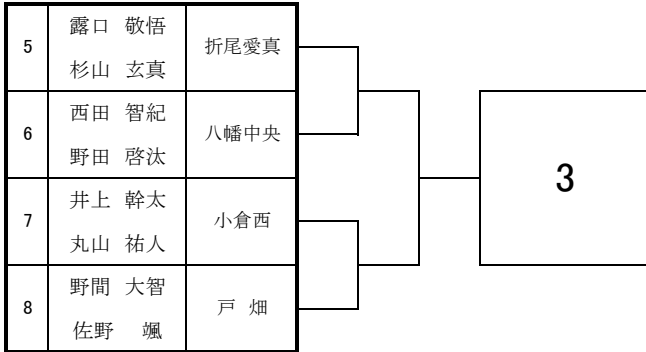

2025 福岡県高等学校テニス選手権大会 北部・筑豊ブロック予選会 <男子ダブルス No. 1>

於：三萩野庭球場・筑豊緑地公園テニスコート

2025 福岡県高等学校テニス選手権大会 北部・筑豊ブロック予選会 <男子ダブルス No. 2>

於：三萩野庭球場・筑豊緑地公園テニスコート

41	神田 光太 小黑 謙	高 稜		12
42	B y e			
43	越田 啓生 本間 類惺	明治学園		
44	大谷 和寛 川原 亮成	鞍 手		