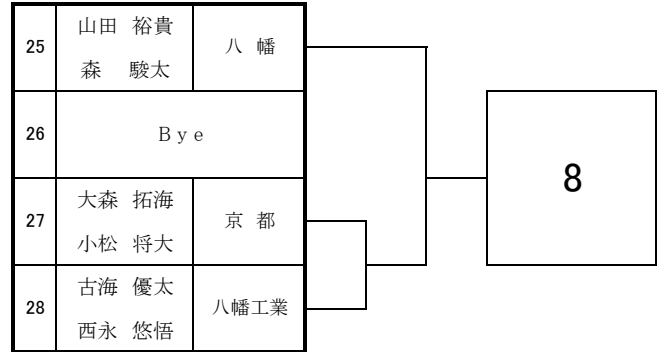

2025 福岡県高等学校テニス選手権大会 北部・筑豊ブロック予選会 <男子ダブルス No. 1>

於：三萩野庭球場・筑豊緑地公園テニスコート

2025 福岡県高等学校テニス選手権大会 北部・筑豊ブロック予選会 <男子ダブルス No. 2>

於：三萩野庭球場・筑豊緑地公園テニスコート

41	神田 光太 小黑 謙	高 稜		12
42	B y e			
43	越田 啓生 本間 類惺	明治学園		
44	大谷 和寛 川原 亮成	鞍 手		