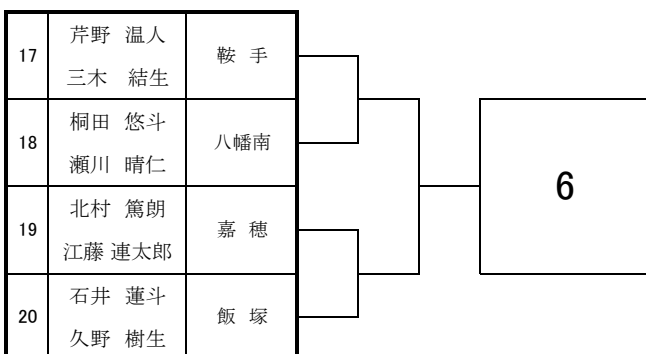

2025 福岡県高等学校テニス選手権大会 北部・筑豊ブロック予選会 <男子ダブルス No. 1>

於：三萩野庭球場・筑豊緑地公園テニスコート

2025 福岡県高等学校テニス選手権大会 北部・筑豊ブロック予選会 <男子ダブルス No. 2>

於：三萩野庭球場・筑豊緑地公園テニスコート

41	神田 光太 小黑 謙	高 稜		12
42	B y e			
43	越田 啓生 本間 類惺	明治学園		
44	大谷 和寛 川原 亮成	鞍 手		