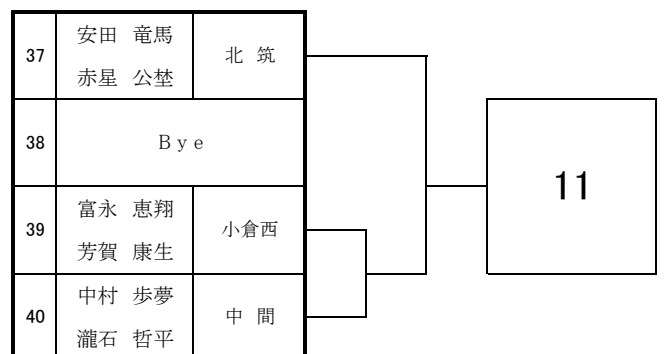

2025 福岡県高等学校テニス選手権大会 北部・筑豊ブロック予選会 <男子ダブルス No. 1>

於：三萩野庭球場・筑豊緑地公園テニスコート

2025 福岡県高等学校テニス選手権大会 北部・筑豊ブロック予選会 <男子ダブルス No. 2>

於：三萩野庭球場・筑豊緑地公園テニスコート

41	神田 光太 小黑 謙	高 稜		12
42	B y e			
43	越田 啓生 本間 類惺	明治学園		
44	大谷 和寛 川原 亮成	鞍 手		