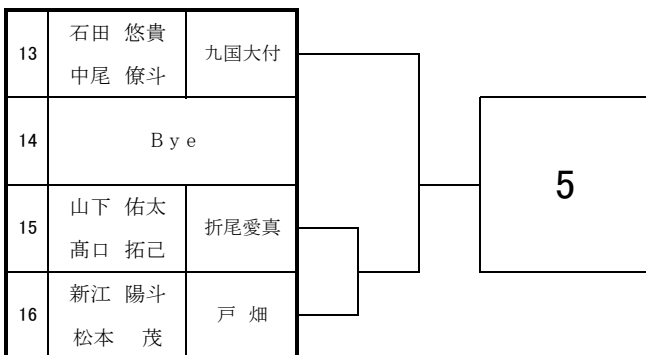

2025 福岡県高等学校テニス選手権大会 北部・筑豊ブロック予選会 <男子ダブルス No. 1>

於：三萩野庭球場・筑豊緑地公園テニスコート

2025 福岡県高等学校テニス選手権大会 北部・筑豊ブロック予選会 <男子ダブルス No. 2>

於：三萩野庭球場・筑豊緑地公園テニスコート

41	神田 光太 小黑 謙	高 稜		12
42	B y e			
43	越田 啓生 本間 類惺	明治学園		
44	大谷 和寛 川原 亮成	鞍 手		