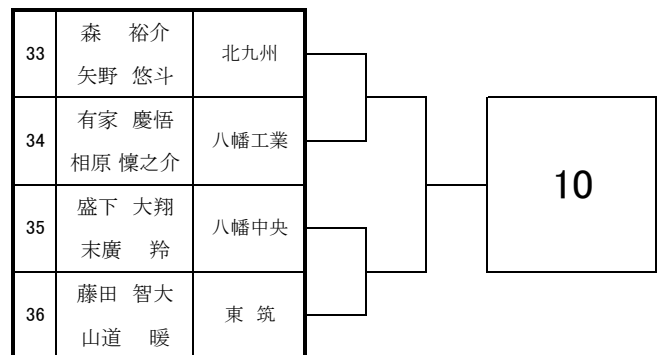

2025 福岡県高等学校テニス選手権大会 北部・筑豊ブロック予選会 <男子ダブルス No. 1>

於：三萩野庭球場・筑豊緑地公園テニスコート

2025 福岡県高等学校テニス選手権大会 北部・筑豊ブロック予選会 <男子ダブルス No. 2>

於：三萩野庭球場・筑豊緑地公園テニスコート

41	神田 光太 小黑 謙	高 稜		12
42	B y e			
43	越田 啓生 本間 類惺	明治学園		
44	大谷 和寛 川原 亮成	鞍 手		