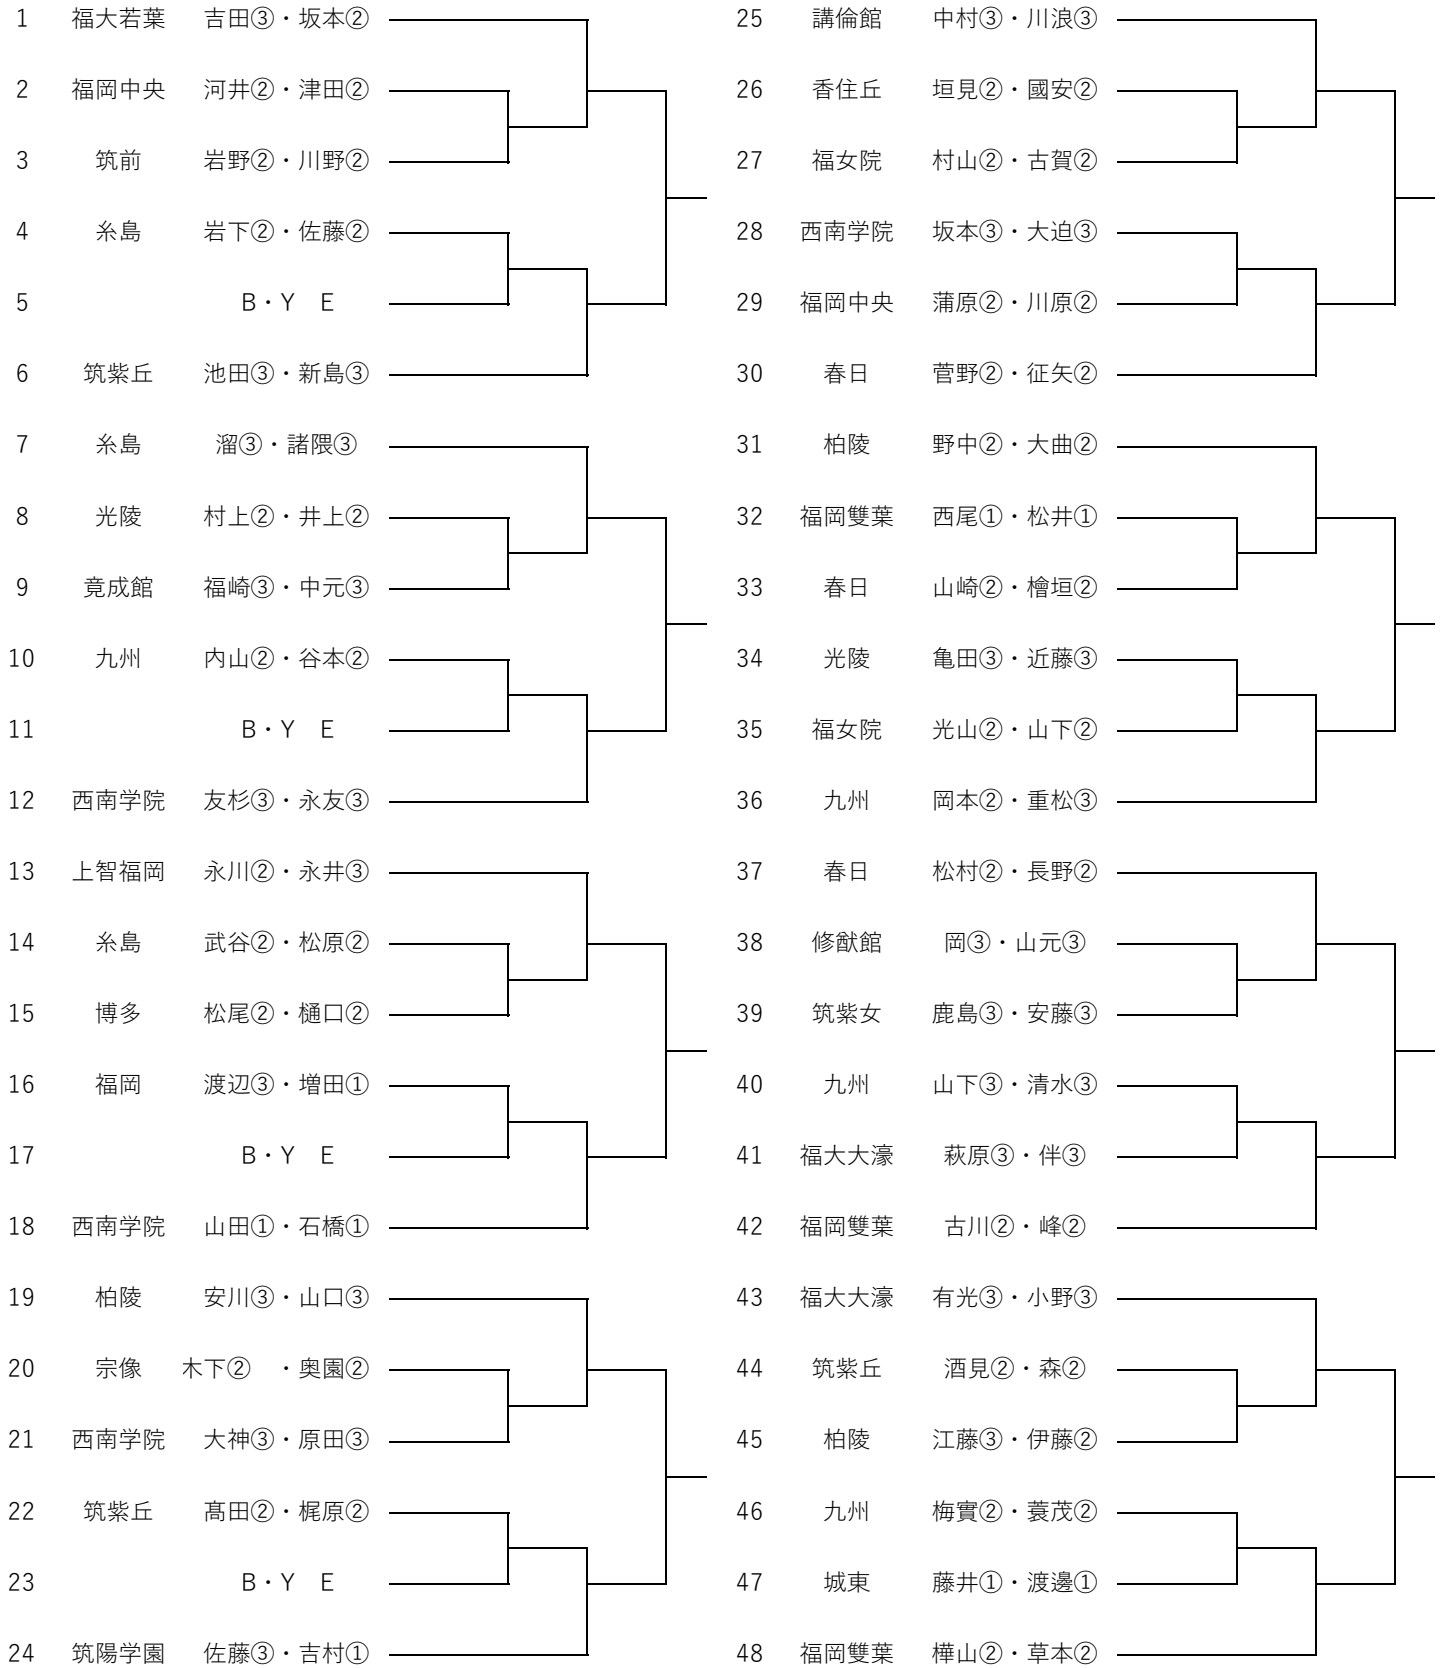

令和7年度 福岡県高等学校総合体育大会テニス選手権大会 中部ブロック予選会 女子ダブルス予選 ※リドロー版 (1/2)

※丸数字は学年

令和7年度 福岡県高等学校総合体育大会テニス選手権大会 中部ブロック予選会 女子ダブルス予選 ※リドロー版 (2/2)

※丸数字は学年