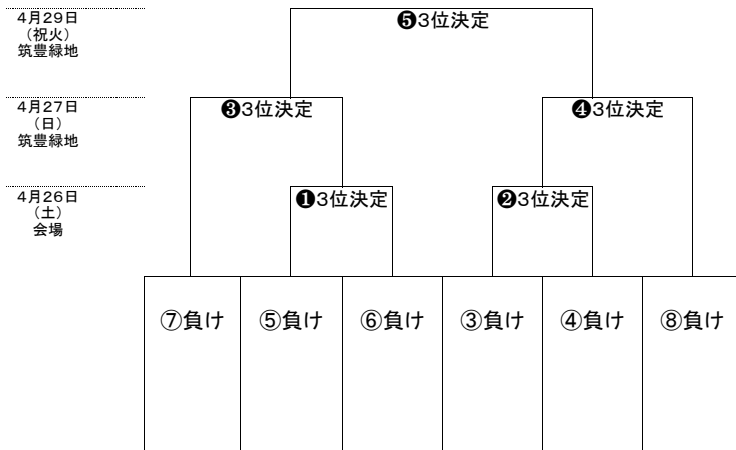

令和7年度 福岡県高等学校総合体育大会サッカー選手権大会筑豊ブロック予選会 組み合わせ

トーナメント(4月19日、20日、26日、29日)

トーナメント②(4月20日、26日、27日、29日)

第3位を決定するトーナメント

第9・10位を決定するトーナメント

※順位決定戦の勝ちを9位、負けを10位とする

責任者: 荒木

月日	会場	時間	対戦		備考	
4月19日 (土)	田川 科学技術	10:00	田川 科学技術	—	稲築 志耕館	①1回戦
		12:00	田川	—	東鷹	②1回戦
4月20日 (日)	鞍手	10:00	直方	—	鞍手	④2回戦
		12:00	嘉穂	—	嘉穂東	⑤2回戦
	田川 or 田川 科学技術		福智	—	①勝ち	③2回戦
			②勝ち	—	近大福岡	⑥2回戦
4月26日 (土)	筑豊 緑地	10:00	③勝ち	—	④勝ち	⑦代表決定戦
		12:00	⑤勝ち	—	⑥勝ち	⑧代表決定戦
		14:00	A	—	B	順位決定
	未定		⑤負け	—	⑥負け	①3位決定
			③負け	—	④負け	②3位決定
4月27日 (日)	筑豊 緑地	10:00	⑦負け	—	①勝ち	③3位決定
		12:00	②勝ち	—	⑧負け	④3位決定
4月29日 (祝火)	筑豊 緑地	10:00	③勝ち	—	④勝ち	⑤3位決定
		12:00	⑦勝ち	—	⑧勝ち	⑨決勝戦