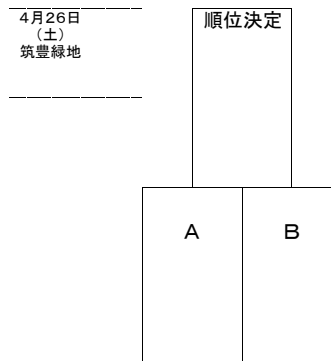

令和7年度 福岡県高等学校総合体育大会サッカー選手権大会筑豊ブロック予選会 組み合わせ

トーナメント(4月19日、20日、26日、29日)

トーナメント②(4月20日、26日、27日、29日)

第3位を決定するトーナメント

第9・10位を決定するトーナメント

※順位決定戦の勝ちを9位、負けを10位とする

責任者: 荒木

月日	会場	時間	対戦		備考	
4月19日 (土)	田川 科学技術	10:00	田川 科学技術	—	稲築 志耕館	①1回戦
		12:00	田川	—	東鷹	②1回戦
4月20日 (日)	鞍手	10:00	直方	—	鞍手	④2回戦
		12:00	嘉穂	—	嘉穂東	⑤2回戦
	田川 or 田川 科学技術		福智	—	①勝ち	③2回戦
			②勝ち	—	近大福岡	⑥2回戦
4月26日 (土)	筑豊 緑地	10:00	③勝ち	—	④勝ち	⑦代表決定戦
		12:00	⑤勝ち	—	⑥勝ち	⑧代表決定戦
		14:00	A	—	B	順位決定
	未定		⑤負け	—	⑥負け	①3位決定
			③負け	—	④負け	②3位決定
4月27日 (日)	筑豊 緑地	10:00	⑦負け	—	①勝ち	③3位決定
		12:00	②勝ち	—	⑧負け	④3位決定
4月29日 (祝火)	筑豊 緑地	10:00	③勝ち	—	④勝ち	⑤3位決定
		12:00	⑦勝ち	—	⑧勝ち	⑨決勝戦