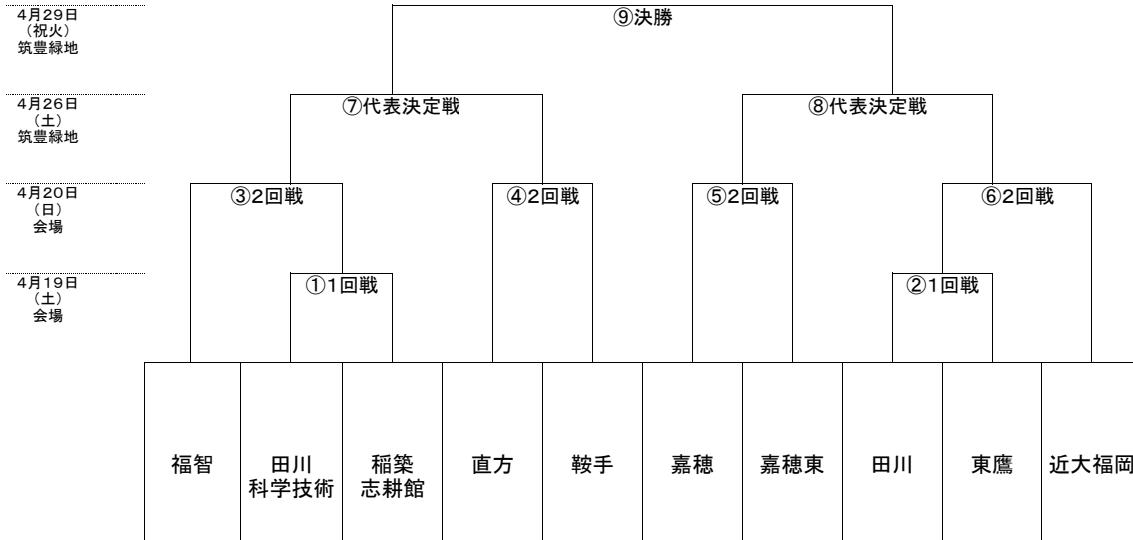

令和7年度 福岡県高等学校総合体育大会サッカー選手権大会筑豊ブロック予選会 組み合わせ

トーナメント(4月19日、20日、26日、29日)

トーナメント②(4月20日、26日、27日、29日)

第3位を決定するトーナメント

第9・10位を決定するトーナメント

※順位決定戦の勝ちを9位、負けを10位とする

責任者: 荒木

月日	会場	時間	対戦		備考	
4月19日 (土)	田川 科学技術	10:00	田川 科学技術	—	稲築 志耕館	①1回戦
		12:00	田川	—	東鷹	②1回戦
4月20日 (日)	鞍手	10:00	直方	—	鞍手	④2回戦
		12:00	嘉穂	—	嘉穂東	⑤2回戦
	田川 or 田川 科学技術		福智	—	①勝ち	③2回戦
			②勝ち	—	近大福岡	⑥2回戦
4月26日 (土)	筑豊 緑地	10:00	③勝ち	—	④勝ち	⑦代表決定戦
		12:00	⑤勝ち	—	⑥勝ち	⑧代表決定戦
		14:00	A	—	B	順位決定
	未定		⑤負け	—	⑥負け	①3位決定
			③負け	—	④負け	②3位決定
4月27日 (日)	筑豊 緑地	10:00	⑦負け	—	①勝ち	③3位決定
		12:00	②勝ち	—	⑧負け	④3位決定
4月29日 (祝火)	筑豊 緑地	10:00	③勝ち	—	④勝ち	⑤3位決定
		12:00	⑦勝ち	—	⑧勝ち	⑨決勝戦