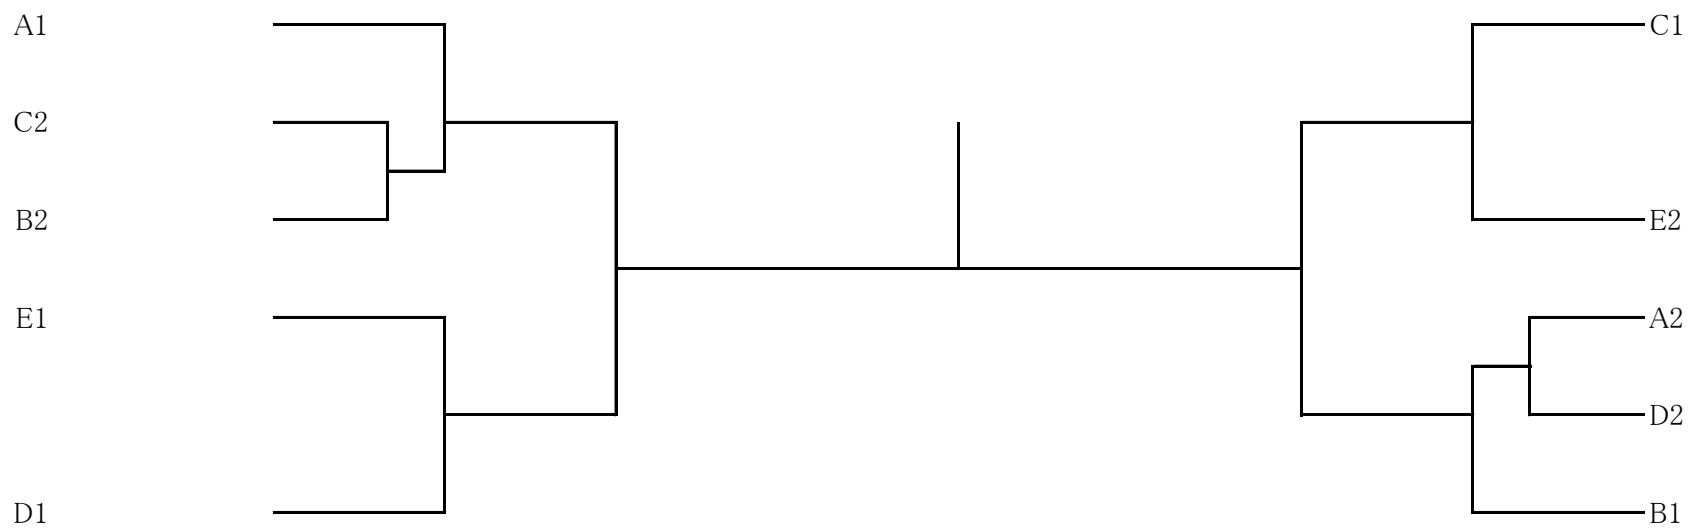

令和7年度福岡県高等学校総合体育大会ソフトテニス選手権大会北部・筑豊ブロック予選会

令和7年5月3・4・5日

桃園庭球場

男子団体戦

Aリーグ	1	2	3	順位
	小倉工業	嘉穂	嘉穂東	
1	小倉工業			
2	嘉穂			
3	嘉穂東			

Bリーグ	4	5	6	順位
	真颯館	直方	筑豊	
4	真颯館			
5	直方			
6	筑豊			

Cリーグ	7	8	9	10	順位
	鞍手	東筑	戸畑工業	北九州市立	
7	鞍手				
8	東筑				
9	戸畑工業				
10	北九州市立				

Dリーグ	11	12	13	14	順位
	門司大翔館	北九州高専	自由ヶ丘	小倉南	
11	門司大翔館				
12	北九州高専				
13	自由ヶ丘				
14	小倉南				

Eリーグ	15	16	17	18	順位
	門司学園	北九州	青豊	稲築志耕館	
15	門司学園				
16	北九州				
17	青豊				
18	稲築志耕館