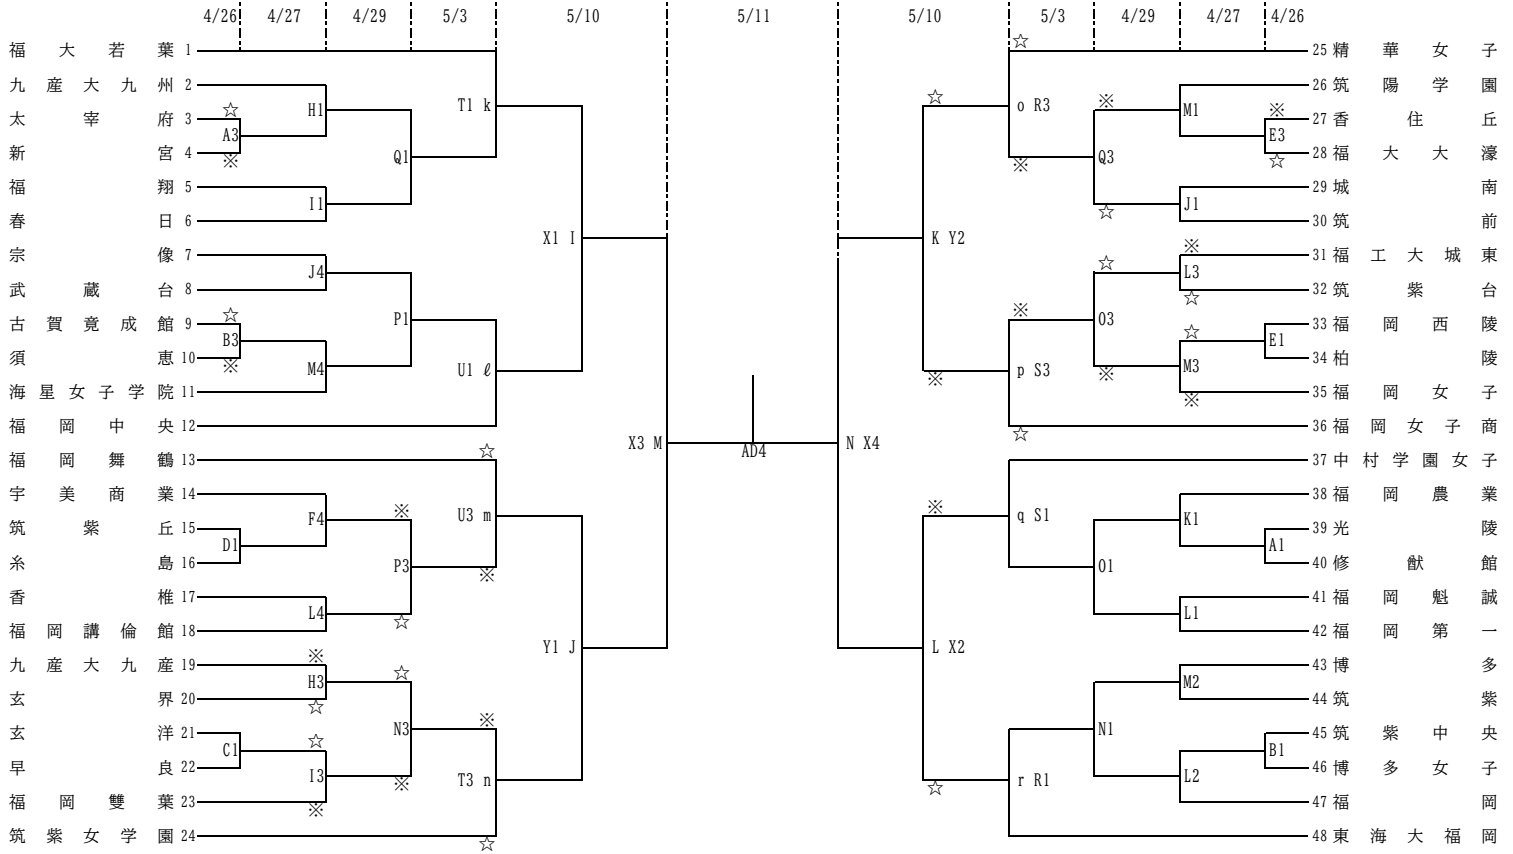

【試合時間】

第1試合	9:00
第2試合	10:40
第3試合	12:20
第4試合	14:00

※第1試合 T・0

☆第1試合 駐車場

★16シード

## 【女子組合せ】

## 《女子順位決定戦》