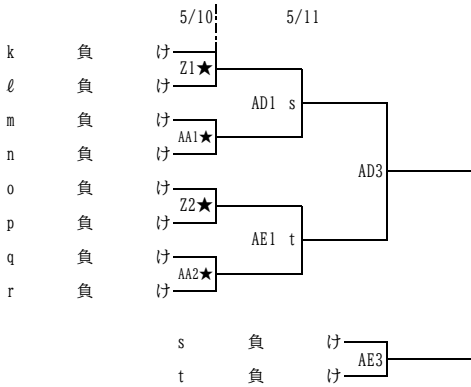

《女子順位決定戦》

9位～12位決定戦