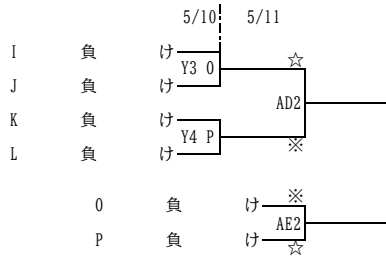

5位～8位決定戦

3位決定戦

【会場】

日	程会	場	駐車可能台数	日	程会	場	駐車可能台数
4月26日(土)	A・B	光陵	3台	5月3日(土)	R・S	東福岡	1台
	C・D	早良	フリー		T・U	福岡講倫館	3台
	E	柏陵	2台		V・W	アクション福岡	5台
4月27日(日)	F・G	糸島	5台	5月10日(土)	X・Y	東海大福岡	5台
	H・I	新宮	3台		Z・AA	福翔	3台
	J・K	筑前	3台		AB・AC	アクション福岡	5台
	L・M	博多	3台		AD・AE	東海大福岡	5台
4月29日(火祝)	N・O	九産大九産	2台				
	P・Q	玄洋	フリー				

【試合時間】

第1試合	9:00
第2試合	10:40
第3試合	12:20
第4試合	14:00

※第1試合 T・0

☆第1試合 駐車場

★16シード