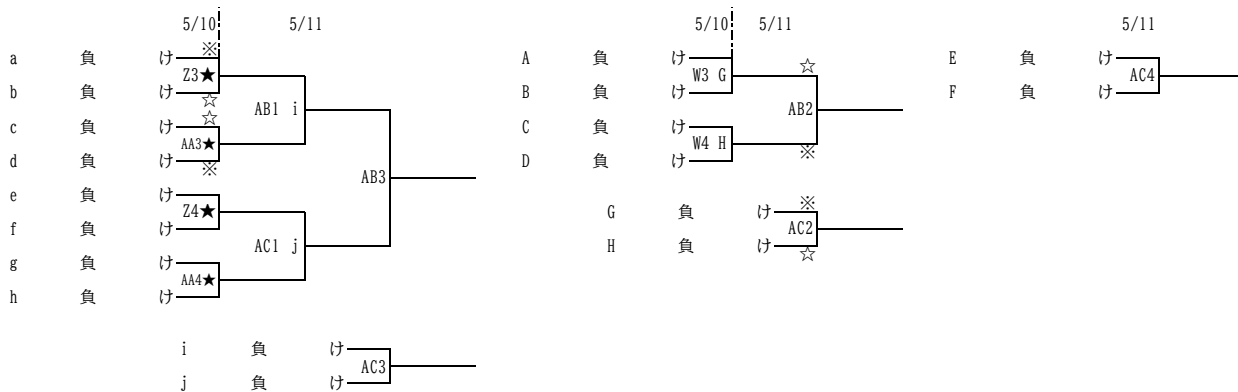

# 令和7年度 福岡県高等学校総合体育大会バスケットボール競技大会中部ブロック予選

兼 令和7年度 全国高等学校総合体育大会バスケットボール競技大会福岡県中部ブロック予選

兼 第78回 全九州高等学校体育大会バスケットボール競技大会福岡県中部ブロック予選

【男子組合せ】

《男子順位決定戦》

9位～12位決定戦

5位～8位決定戦

3位決定戦