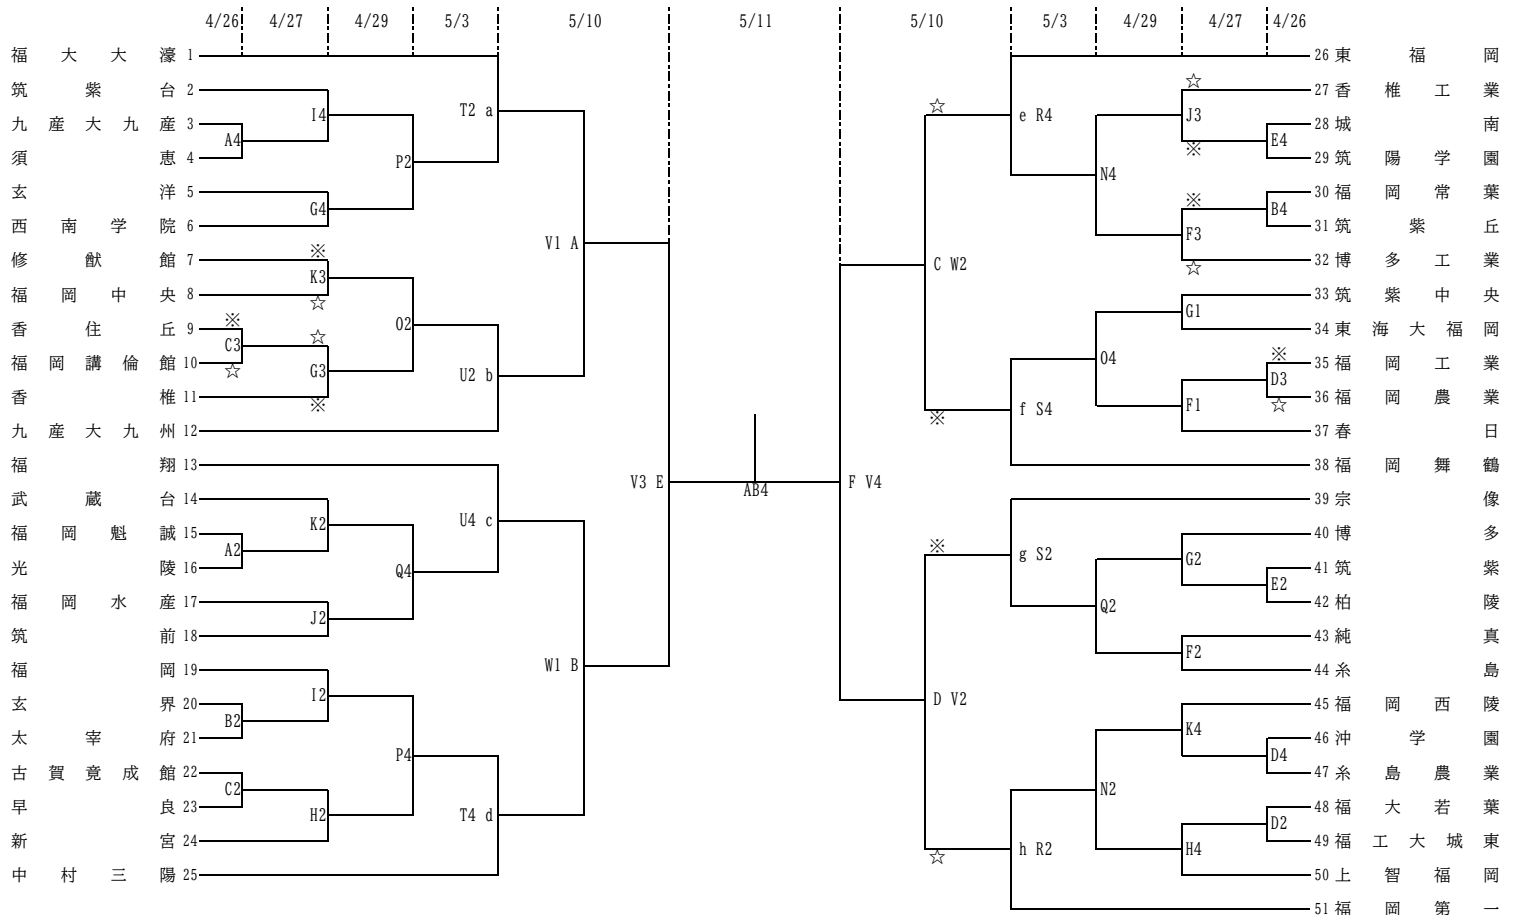

# 令和7年度 福岡県高等学校総合体育大会バスケットボール競技大会中部ブロック予選

兼 令和7年度 全国高等学校総合体育大会バスケットボール競技大会福岡県中部ブロック予選

兼 第78回 全九州高等学校体育大会バスケットボール競技大会福岡県中部ブロック予選

【男子組合せ】

《男子順位決定戦》

9位～12位決定戦

5位～8位決定戦

3位決定戦

【会場】

日	程会	場	駐車可能台数	日	程会	場	駐車可能台数
4月26日(土)	A・B	光陵	3台	5月3日(土)	R・S	東福岡	1台
	C・D	早良	フリー		T・U	福岡講倫館	3台
	E	柏陵	2台	5月10日(土)	V・W	アクション福岡	5台
4月27日(日)	F・G	糸島	5台		X・Y	東海大福岡	5台
	H・I	新宮	3台		Z・AA	福岡翔	3台
	J・K	筑前	3台	5月11日(日)	AB・AC	アクション福岡	5台
L・M	博多	3台	AD・AE		東海大福岡	5台	
4月29日(火祝)	N・O	九産大九産	2台				
	P・Q	玄洋	フリー				