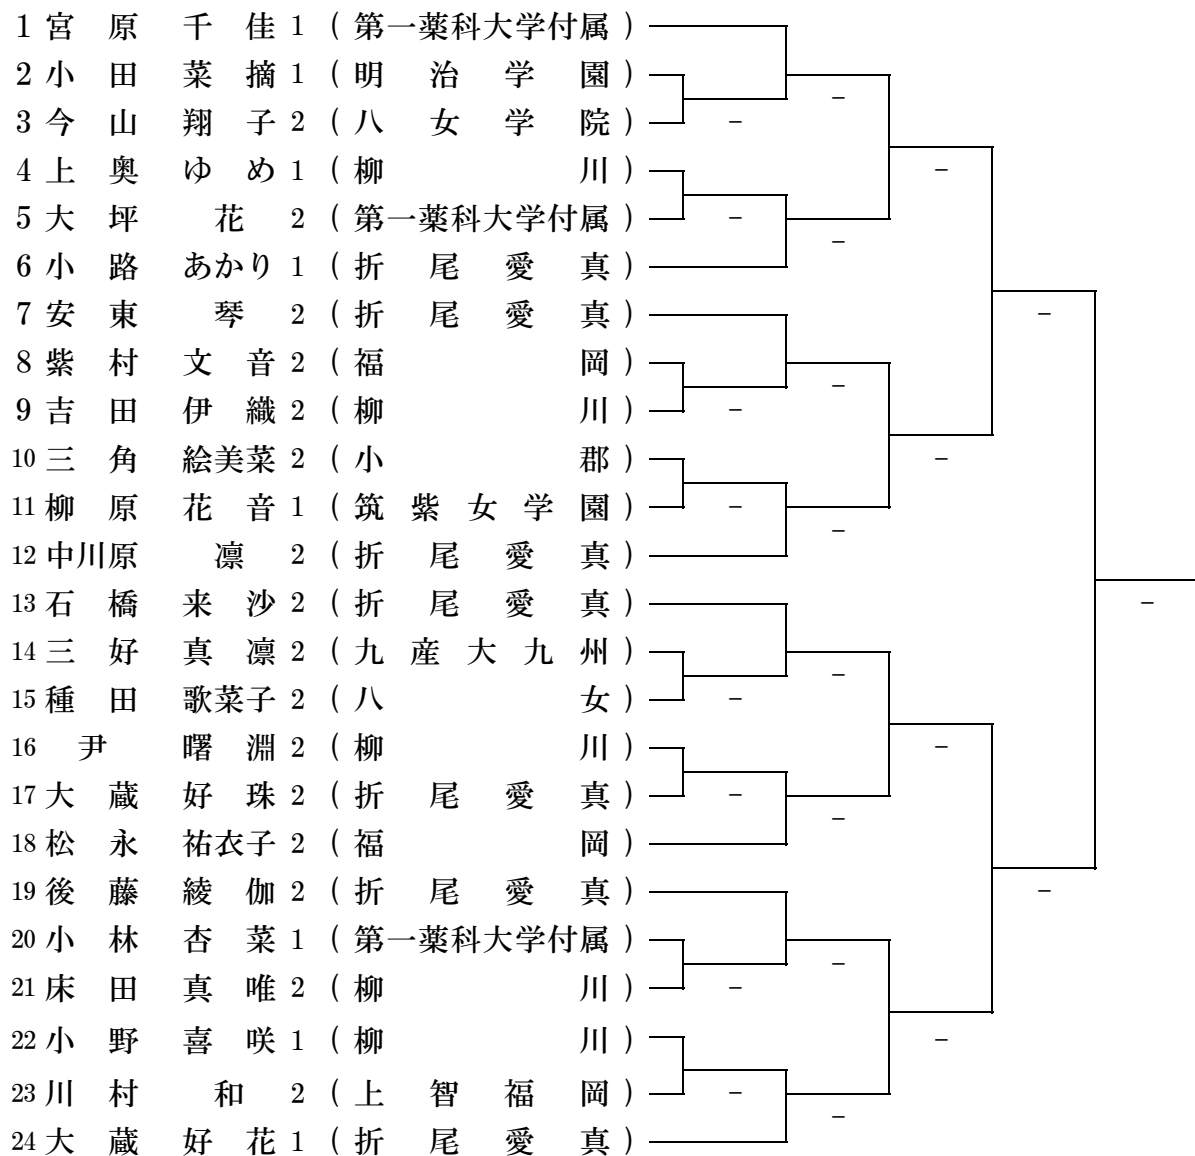

福岡県高等学校テニス新人大会
 全国選抜高校テニス大会九州地区大会福岡県予選

〔大牟田港緑地運動公園・諏訪公園テニスコート〕

〔令和2年10月10日(土)・11日(日)・17日(土)〕

【男子シングルス】

1R 2R QF SF F
 すべて1タイブレークセット

【男子ダブルス】

1R 2R SF F
 すべて1タイブレークセット

令和 2 年度

福岡県高等学校テニス新人大会
 全国選抜高校テニス大会九州地区大会福岡県予選

【大牟田港緑地運動公園・諏訪公園テニスコート】

【令和2年10月10日(土)・11日(日)・17日(土)】

【女子シングルス】

1R 2R QF SF F
 すべて1タイブレークセット

【女子ダブルス】

1R 2R SF F
 すべて1タイブレークセット