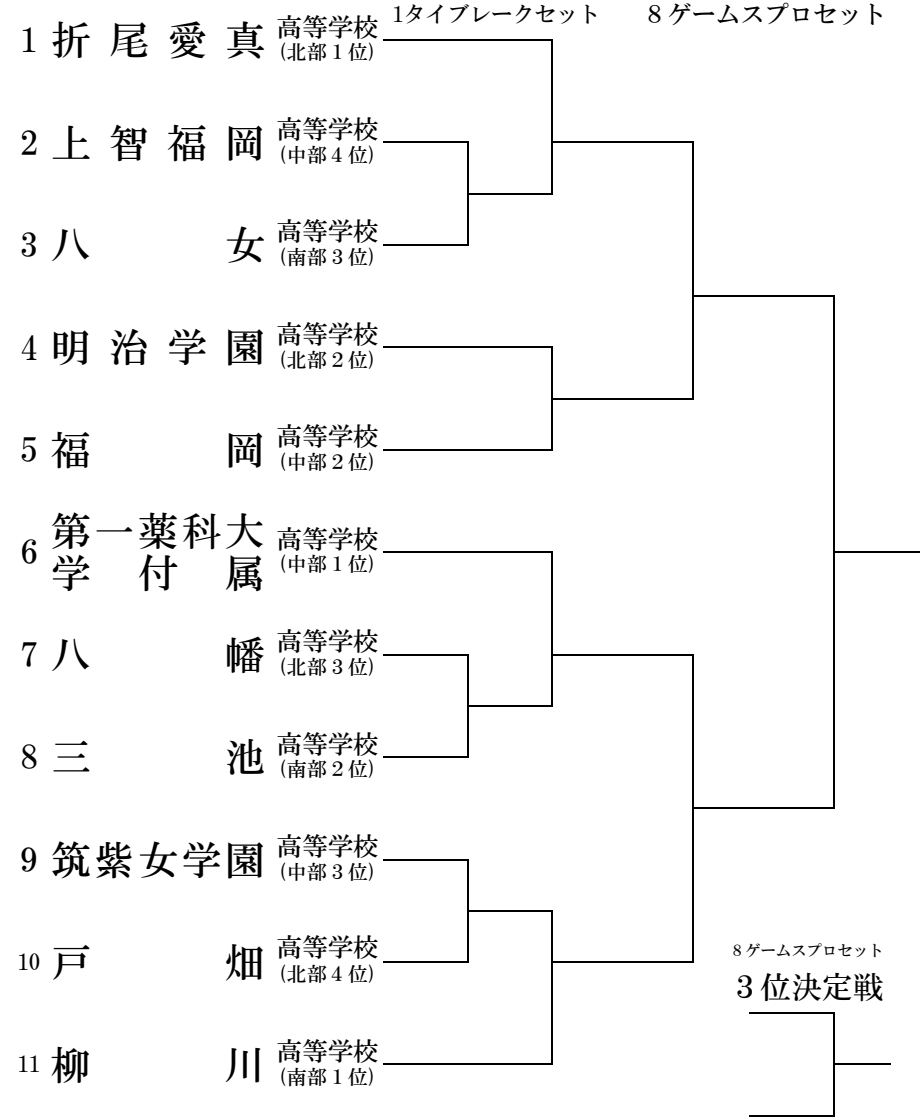

令和 2 年度

福岡県高等学校テニス新人大会

《大牟田港緑地運動公園・諏訪公園テニスコート》

【全国選抜高校テニス大会九州地区大会福岡県予選】

令和2年10月10日(土)・11日(日)・17(土)

【男子団体戦】

1R

2R

SF

F

【女子団体戦】

1R

2R

SF

F

令和 2 年度

福岡県高等学校テニス新人大会
 全国選抜高校テニス大会九州地区大会福岡県予選

〔大牟田港緑地運動公園・諏訪公園テニスコート〕

〔令和2年10月10日(土)・11日(日)・17日(土)〕

【男子シングルス】

1R 2R QF SF F
 すべて1タイブレークセット

【男子ダブルス】

1R 2R SF F
 すべて1タイブレークセット

令和 2 年度

福岡県高等学校テニス新人大会
 全国選抜高校テニス大会九州地区大会福岡県予選

【大牟田港緑地運動公園・諏訪公園テニスコート】

【令和2年10月10日(土)・11日(日)・17日(土)】

【女子シングルス】

1R 2R QF SF F
 すべて1タイブレークセット

【女子ダブルス】

1R 2R SF F
 すべて1タイブレークセット