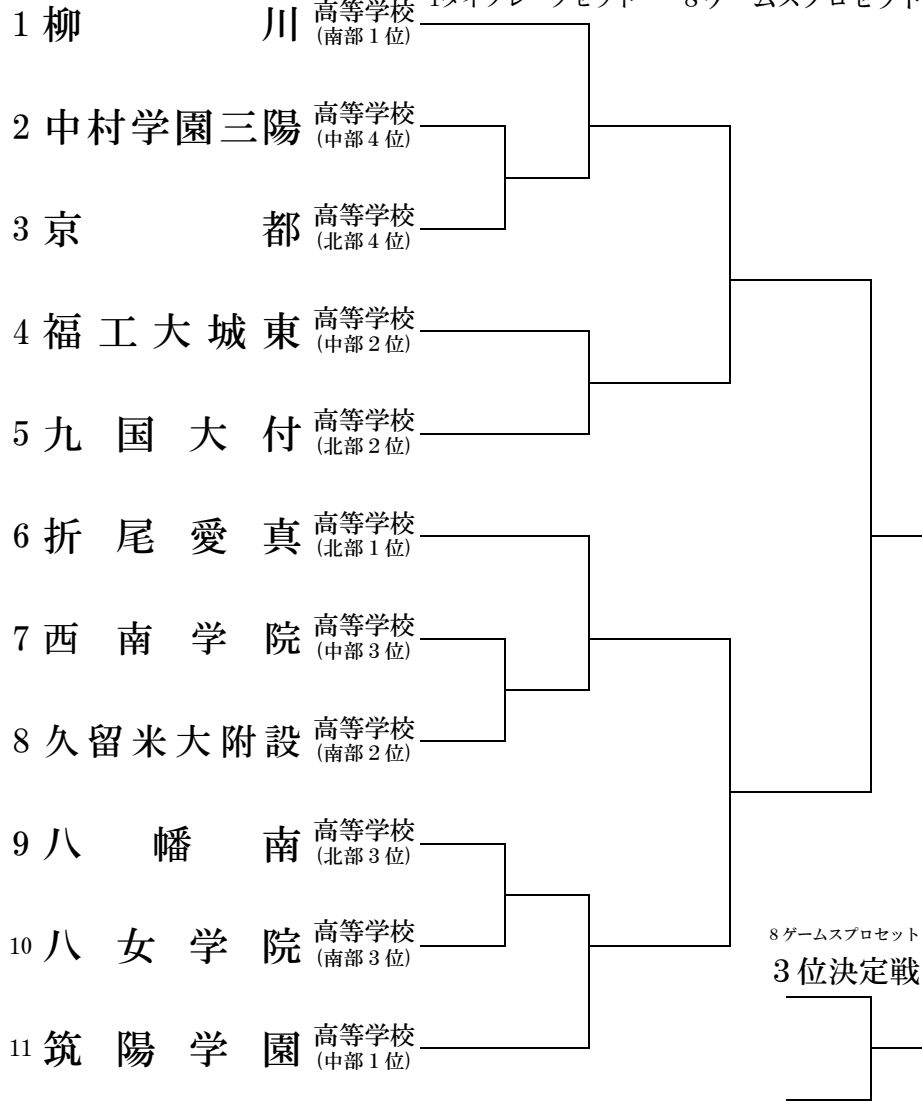

令和 2 年度

福岡県高等学校テニス新人大会

《大牟田港緑地運動公園・諏訪公園テニスコート》

【全国選抜高校テニス大会九州地区大会福岡県予選】

令和2年10月10日(土)・11日(日)・17(土)

【男子団体戦】

1R

2R

SF

F

【女子団体戦】

1R

2R

SF

F

令和 2 年度

福岡県高等学校テニス新人大会
 全国選抜高校テニス大会九州地区大会福岡県予選

〔大牟田港緑地運動公園・諏訪公園テニスコート〕

〔令和2年10月10日(土)・11日(日)・17日(土)〕

【男子シングルス】

1R 2R QF SF F
 すべて1タイブレークセット

【男子ダブルス】

1R 2R SF F
 すべて1タイブレークセット

令和 2 年度

福岡県高等学校テニス新人大会
 全国選抜高校テニス大会九州地区大会福岡県予選

【大牟田港緑地運動公園・諏訪公園テニスコート】

【令和2年10月10日(土)・11日(日)・17日(土)】

【女子シングルス】

1R 2R QF SF F
 すべて1タイブレークセット

【女子ダブルス】

1R 2R SF F
 すべて1タイブレークセット