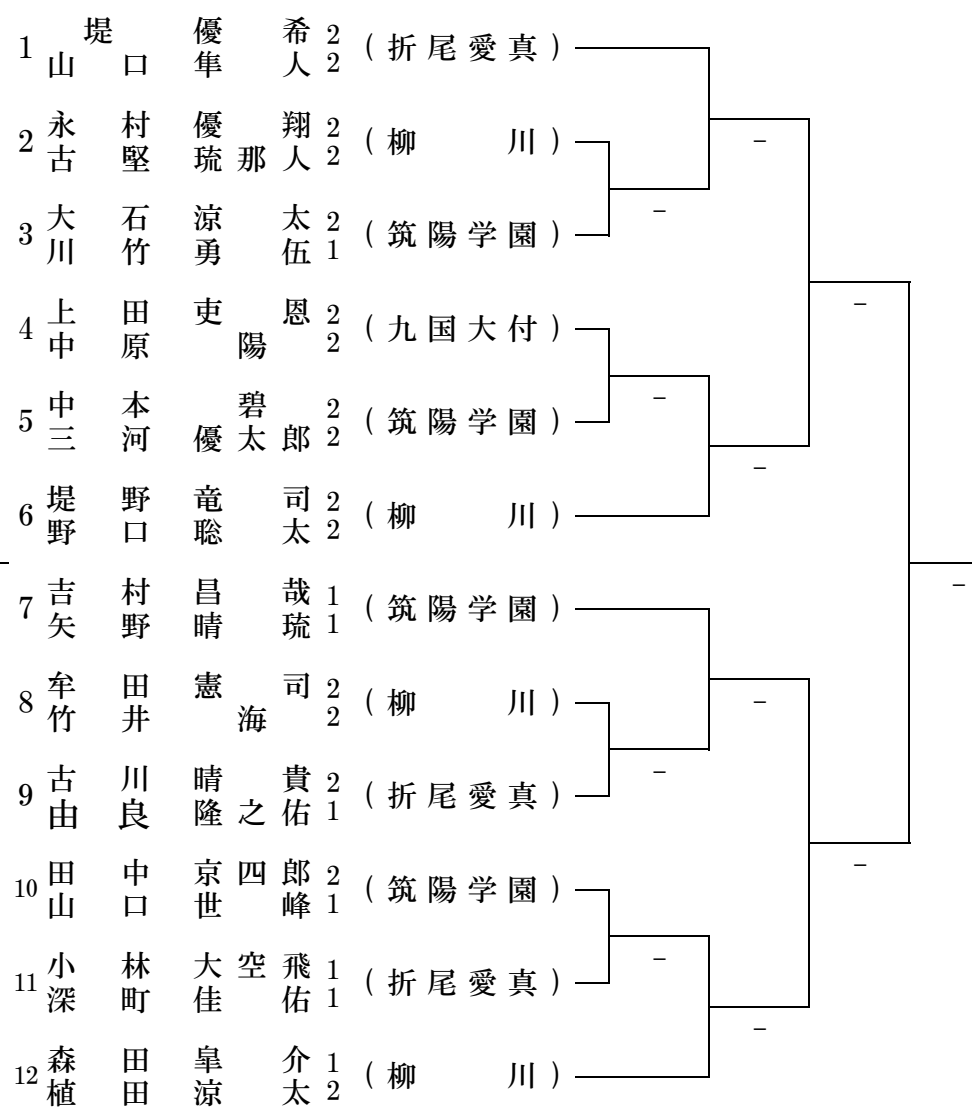

令和 2 年度

福岡県高等学校テニス新人大会

《大牟田港緑地運動公園・諏訪公園テニスコート》

【全国選抜高校テニス大会九州地区大会福岡県予選】

令和2年10月10日(土)・11日(日)・17(土)

【男子団体戦】

1R

2R

福岡県高等学校テニス新人大会
 全国選抜高校テニス大会九州地区大会福岡県予選

〔大牟田港緑地運動公園・諏訪公園テニスコート〕

〔令和2年10月10日(土)・11日(日)・17日(土)〕

【男子シングルス】

1R 2R QF SF F
 すべて1タイブレークセット

【男子ダブルス】

1R 2R SF F
 すべて1タイブレークセット

令和 2 年度

福岡県高等学校テニス新人大会
 全国選抜高校テニス大会九州地区大会福岡県予選

【大牟田港緑地運動公園・諏訪公園テニスコート】

【令和2年10月10日(土)・11日(日)・17日(土)】

【女子シングルス】

1R 2R QF SF F
 すべて1タイブレークセット

【女子ダブルス】

1R 2R SF F
 すべて1タイブレークセット