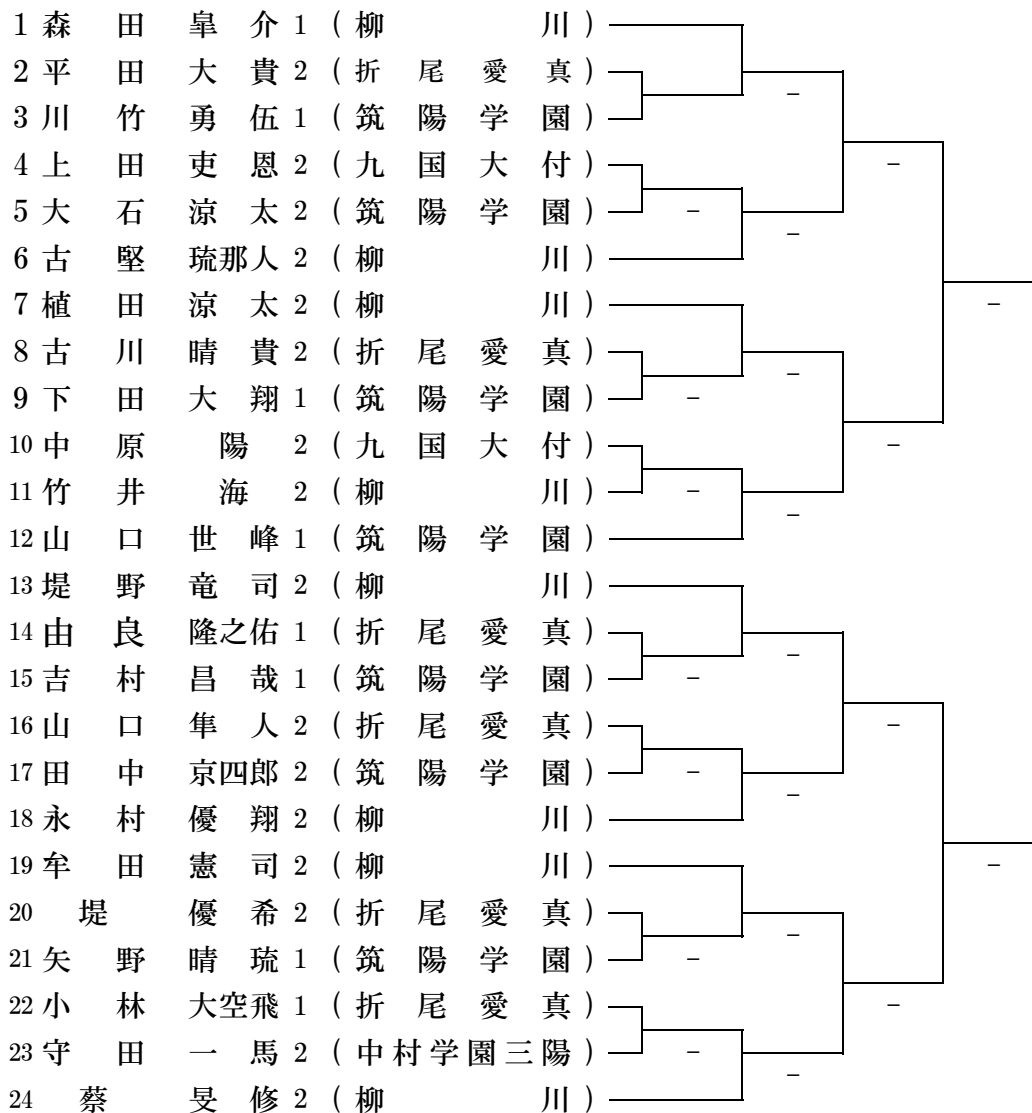

令和 2 年度

福岡県高等学校テニス新人大会

《大牟田港緑地運動公園・諏訪公園テニスコート》

【全国選抜高校テニス大会九州地区大会福岡県予選】

令和2年10月10日(土)・11日(日)・17(土)

【男子団体戦】

1R

2R

SF

F

【女子団体戦】

1R

2R

SF

F

令和 2 年度

福岡県高等学校テニス新人大会
 全国選抜高校テニス大会九州地区大会福岡県予選

〔大牟田港緑地運動公園・諏訪公園テニスコート〕

〔令和2年10月10日(土)・11日(日)・17日(土)〕

【男子シングルス】

1R 2R QF SF F
 すべて1タイブレークセット

【男子ダブルス】

1R 2R SF F
 すべて1タイブレークセット

令和 2 年度