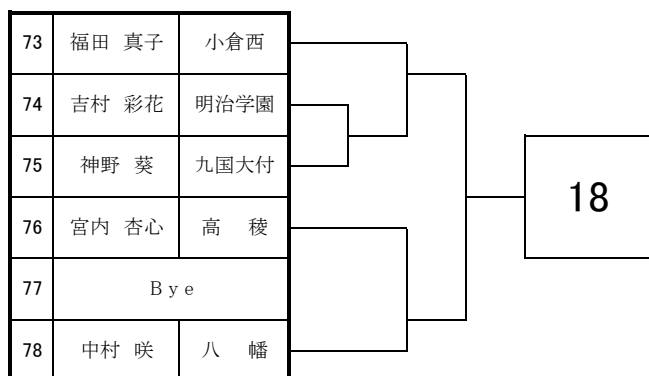

2020 福岡県高等学校テニス新人大会 北部・筑豊ブロック予選会 <女子シングルス No. 2>

9月5日・6日・12日・13日

於：筑豊緑地公園テニスコート

<追加連絡>

1. 9月5日(土)は男女ともシングルの予選、本戦1Rのみ。ダブルス、団体戦は行わない。団体戦の抽選は3日目の朝に実施する予定。
2. 今大会に限り、コロナウイルスの疑いがある場合のみ、参加選手の補充を認める。補充の連絡締切は、シングルス・ダブルス・団体戦の各競技が始まるまでとする。
   ※ 発熱などによる欠席が分かり次第、本部の専門委員長(北九州高校 和田)へ連絡すること。その場合、補充選手を登録順の一番下位に置く。欠員となった選手の低位登録選手はそれぞれ上位へスライドする。(団体登録も同様)ダブルスの場合、変更したダブルスのペアは一番下位の登録選手とする。(欠席したペアの補充のみ認める。他のペアを変更することは認めない。)上記のことから、HPIにあげられた個人戦ドローと当日のドローの対戦相手が異なることもありえる。(※ 選手が変更となった場合でも、当初の学校の低位の選手であり、他校の生徒に変わることは無い。)
3. 敗者審判を行うが、主審・副審ともに帽子や給水の準備をしておくこと。雨天時のレインコートの準備もしておくこと。主審は日傘の使用を認める。審判を行う場合はその前後に手の消毒を行うこと。
4. 各校で参加同意書をとり、体温計・アルコール消毒液などコロナ対策の準備をしておくこと。添付してある健康観察票(HPIにもup済み)を記入して、朝の連絡会で提出すること。選手は試合の前に手の消毒を行った後でボールを受け取る。試合後も定期的に手の消毒を行うこと。
5. できるだけ、試合進行を進めるため、換気を十分に考慮して、安全性が確保されていると判断できたら、インドアコートの使用も行う。
6. 応援は拍手のみとする。団体戦の円陣なども行わないこと。試合後の握手やダブルスでポイントを決めた後のハイタッチなど、身体的接触は認めない。(ラケットで行うラケットタッチは認める。)上記以外でも、追加のお願いを行う可能性があります。ご協力をお願いします。