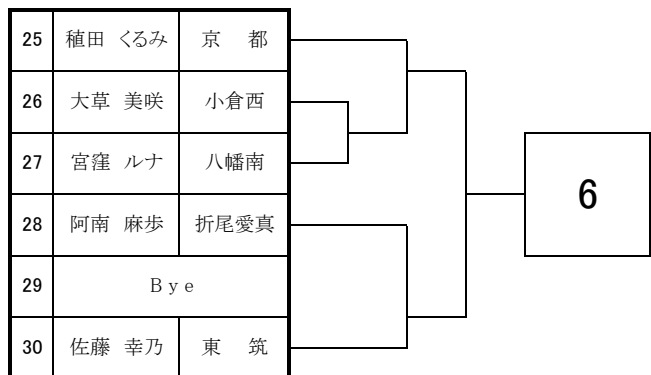

2020 福岡県高等学校テニス新人大会北部・筑豊ブロック予選会

<女子団体戦>

9月12日・13日

於:筑豊緑地公園テニスコート

2020 福岡県高等学校テニス新人大会 北部・筑豊ブロック予選会 <女子シングルス No. 1>

9月5日・6日・12日・13日

於：筑豊緑地公園テニスコート

2020 福岡県高等学校テニス新人大会 北部・筑豊ブロック予選会 <女子シングルス No. 2>

2020 福岡県高等学校テニス新人大会北部・筑豊ブロック予選会 個人戦<女子シングルス本戦>

ドロー パート
No. No.

9月5日・6日・12日・13日

於:筑豊緑地公園テニスコート

1	S1	中川原 凜	折尾愛真	
2	2			
3	3			
4	4			
5	5			
6	6			
7	S8	小路 あかり	折尾愛真	
8	S5	大蔵 好珠	折尾愛真	
9	9			
10	10			
11	11			
12	12			
13	S4	大蔵 好花	折尾愛真	
14	S3	石橋 来沙	折尾愛真	
15	15			
16	16			
17	17			
18	18			
19	19			
20	S6	道崎 梨心	八幡南	
21	S7	後藤 綾伽	折尾愛真	
22	22			
23	23			
24	24			
25	25			
26	26			
27	S2	安東 琴	折尾愛真	