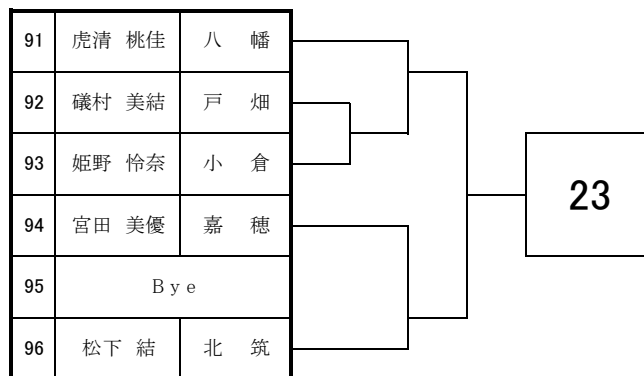

2020 福岡県高等学校テニス新人大会 北部・筑豊ブロック予選会 <女子シングルス No. 2>

9月5日・6日・12日・13日

於：筑豊緑地公園テニスコート

<追加連絡>

1. 9月5日(土)は男女ともシングルの予選、本戦1Rのみ。ダブルス、団体戦は行わない。団体戦の抽選は3日目の朝に実施する予定。
2. 今大会に限り、コロナウイルスの疑いがある場合のみ、参加選手の補充を認める。補充の連絡締切は、シングルス・ダブルス・団体戦の各競技が始まるまでとする。
   ※ 発熱などによる欠席が分かり次第、本部の専門委員長(北九州高校 和田)へ連絡すること。その場合、補充選手を登録順の一番下位に置く。欠員となった選手の低位登録選手はそれぞれ上位へスライドする。(団体登録も同様)ダブルスの場合、変更したダブルスのペアは一番下位の登録選手とする。(欠席したペアの補充のみ認める。他のペアを変更することは認めない。)上記のことから、HPIにあげられた個人戦ドローと当日のドローの対戦相手が異なることもありえる。(※ 選手が変更となった場合でも、当初の学校の低位の選手であり、他校の生徒に変わることは無い。)
3. 敗者審判を行うが、主審・副審ともに帽子や給水の準備をしておくこと。雨天時のレインコートの準備もしておくこと。主審は日傘の使用を認める。審判を行う場合はその前後に手の消毒を行うこと。
4. 各校で参加同意書をとり、体温計・アルコール消毒液などコロナ対策の準備をしておくこと。添付してある健康観察票(HPIにもup済み)を記入して、朝の連絡会で提出すること。選手は試合の前に手の消毒を行った後でボールを受け取る。試合後も定期的に手の消毒を行うこと。
5. できるだけ、試合進行を進めるため、換気を十分に考慮して、安全性が確保されていると判断できたら、インドアコートの使用も行う。
6. 応援は拍手のみとする。団体戦の円陣なども行わないこと。試合後の握手やダブルスでポイントを決めた後のハイタッチなど、身体的接触は認めない。(ラケットで行うラケットタッチは認める。)上記以外でも、追加のお願いを行う可能性があります。ご協力をお願いします。