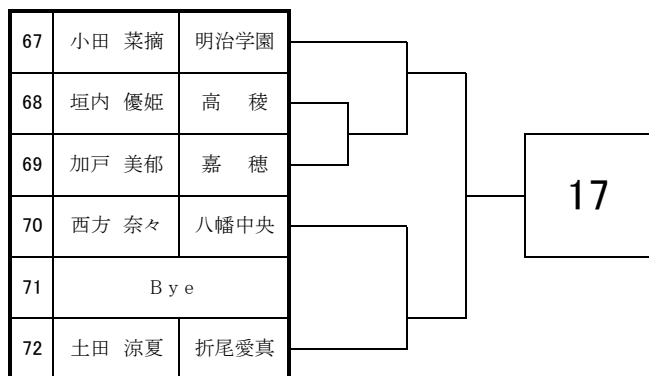

2020 福岡県高等学校テニス新人大会 北部・筑豊ブロック予選会 <女子シングルス No. 2>

9月5日・6日・12日・13日

於：筑豊緑地公園テニスコート

<追加連絡>

1. 9月5日(土)は男女ともシングルの予選、本戦1Rのみ。ダブルス、団体戦は行わない。団体戦の抽選は3日目の朝に実施する予定。
2. 今大会に限り、コロナウイルスの疑いがある場合のみ、参加選手の補充を認める。補充の連絡締切は、シングルス・ダブルス・団体戦の各競技が始まるまでとする。
   ※ 発熱などによる欠席が分かり次第、本部の専門委員長(北九州高校 和田)へ連絡すること。その場合、補充選手を登録順の一番下位に置く。欠員となった選手の低位登録選手はそれぞれ上位へスライドする。(団体登録も同様)ダブルスの場合、変更したダブルスのペアは一番下位の登録選手とする。(欠席したペアの補充のみ認める。他のペアを変更することは認めない。)上記のことから、HPIにあげられた個人戦ドローと当日のドローの対戦相手が異なることもありえる。(※ 選手が変更となった場合でも、当初の学校の低位の選手であり、他校の生徒に変わることは無い。)
3. 敗者審判を行うが、主審・副審ともに帽子や給水の準備をしておくこと。雨天時のレインコートの準備もしておくこと。主審は日傘の使用を認める。審判を行う場合はその前後に手の消毒を行うこと。
4. 各校で参加同意書をとり、体温計・アルコール消毒液などコロナ対策の準備をしておくこと。添付してある健康観察票(HPIにもup済み)を記入して、朝の連絡会で提出すること。選手は試合の前に手の消毒を行った後でボールを受け取る。試合後も定期的に手の消毒を行うこと。
5. できるだけ、試合進行を進めるため、換気を十分に考慮して、安全性が確保されていると判断できたら、インドアコートの使用も行う。
6. 応援は拍手のみとする。団体戦の円陣なども行わないこと。試合後の握手やダブルスでポイントを決めた後のハイタッチなど、身体的接触は認めない。(ラケットで行うラケットタッチは認める。)上記以外でも、追加のお願いを行う可能性があります。ご協力をお願いします。