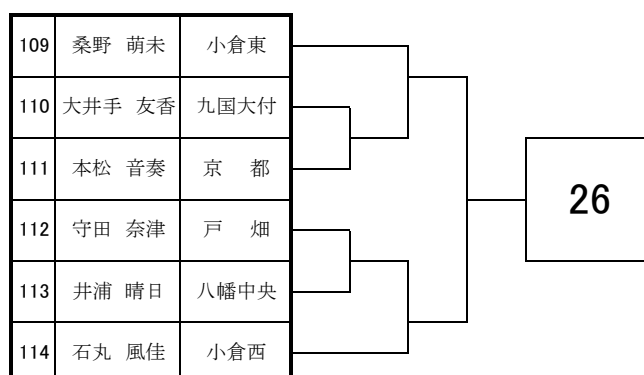

2020 福岡県高等学校テニス新人大会 北部・筑豊ブロック予選会 <女子シングルス No. 2>

9月5日・6日・12日・13日

於：筑豊緑地公園テニスコート

<追加連絡>

1. 9月5日(土)は男女ともシングルの予選、本戦1Rのみ。ダブルス、団体戦は行わない。団体戦の抽選は3日目の朝に実施する予定。
2. 今大会に限り、コロナウイルスの疑いがある場合のみ、参加選手の補充を認める。補充の連絡締切は、シングルス・ダブルス・団体戦の各競技が始まるまでとする。
   ※ 発熱などによる欠席が分かり次第、本部の専門委員長(北九州高校 和田)へ連絡すること。その場合、補充選手を登録順の一番下位に置く。欠員となった選手の低位登録選手はそれぞれ上位へスライドする。(団体登録も同様)ダブルスの場合、変更したダブルスのペアは一番下位の登録選手とする。(欠席したペアの補充のみ認める。他のペアを変更することは認めない。)上記のことから、HPIにあげられた個人戦ドローと当日のドローの対戦相手が異なることもありえる。(※ 選手が変更となった場合でも、当初の学校の低位の選手であり、他校の生徒に変わることは無い。)
3. 敗者審判を行うが、主審・副審ともに帽子や給水の準備をしておくこと。雨天時のレインコートの準備もしておくこと。主審は日傘の使用を認める。審判を行う場合はその前後に手の消毒を行うこと。
4. 各校で参加同意書をとり、体温計・アルコール消毒液などコロナ対策の準備をしておくこと。添付してある健康観察票(HPIにもup済み)を記入して、朝の連絡会で提出すること。選手は試合の前に手の消毒を行った後でボールを受け取る。試合後も定期的に手の消毒を行うこと。
5. できるだけ、試合進行を進めるため、換気を十分に考慮して、安全性が確保されていると判断できたら、インドアコートの使用も行う。
6. 応援は拍手のみとする。団体戦の円陣なども行わないこと。試合後の握手やダブルスでポイントを決めた後のハイタッチなど、身体的接触は認めない。(ラケットで行うラケットタッチは認める。)上記以外でも、追加のお願いを行う可能性があります。ご協力をお願いします。