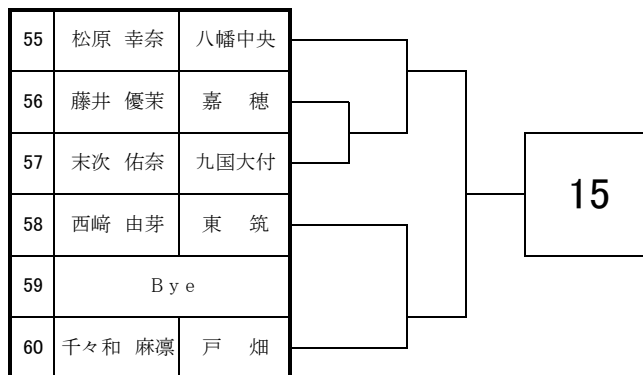

2020 福岡県高等学校テニス新人大会北部・筑豊ブロック予選会

<女子団体戦>

9月12日・13日

於:筑豊緑地公園テニスコート

2020 福岡県高等学校テニス新人大会 北部・筑豊ブロック予選会 <女子シングルス No. 1>

9月5日・6日・12日・13日

於：筑豊緑地公園テニスコート

2020 福岡県高等学校テニス新人大会 北部・筑豊ブロック予選会 <女子シングルス No. 2>

2020 福岡県高等学校テニス新人大会 北部・筑豊ブロック予選会 <女子ダブルス No. 1>

9月6日・12日・13日

於：筑豊緑地公園テニスコート

1	道崎 梨心 東 優花	八幡南		2
2	Bye			
3	高倉 佳乃子 吉村 彩花	明治学園		
4	金子 和香 相良 星乃華	小倉東		

21	飛高 初季 行實 咲来	中間		7
22	笹川 心遥 山田 萌音	八幡		
23	平塚 千夏 松浦 美咲	戸畑		
24	姫野 怜奈 堀本 燈	小倉		