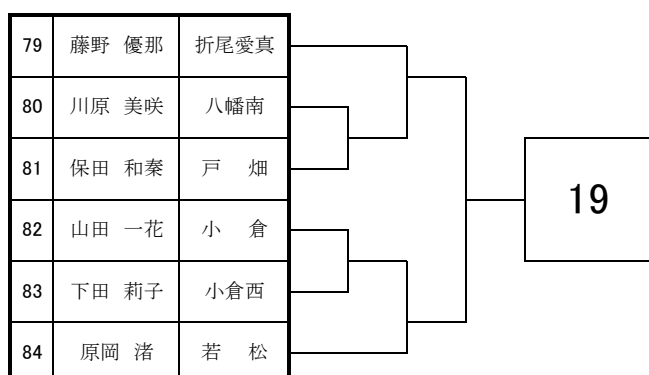

2020 福岡県高等学校テニス新人大会 北部・筑豊ブロック予選会 <女子シングルス No. 2>

9月5日・6日・12日・13日

於：筑豊緑地公園テニスコート

<追加連絡>

1. 9月5日(土)は男女ともシングルの予選、本戦1Rのみ。ダブルス、団体戦は行わない。団体戦の抽選は3日目の朝に実施する予定。
2. 今大会に限り、コロナウイルスの疑いがある場合のみ、参加選手の補充を認める。補充の連絡締切は、シングルス・ダブルス・団体戦の各競技が始まるまでとする。
   ※ 発熱などによる欠席が分かり次第、本部の専門委員長(北九州高校 和田)へ連絡すること。その場合、補充選手を登録順の一番下位に置く。欠員となった選手の低位登録選手はそれぞれ上位へスライドする。(団体登録も同様)ダブルスの場合、変更したダブルスのペアは一番下位の登録選手とする。(欠席したペアの補充のみ認める。他のペアを変更することは認めない。)上記のことから、HPIにあげられた個人戦ドローと当日のドローの対戦相手が異なることもありえる。(※ 選手が変更となった場合でも、当初の学校の低位の選手であり、他校の生徒に変わることは無い。)
3. 敗者審判を行うが、主審・副審ともに帽子や給水の準備をしておくこと。雨天時のレインコートの準備もしておくこと。主審は日傘の使用を認める。審判を行う場合はその前後に手の消毒を行うこと。
4. 各校で参加同意書をとり、体温計・アルコール消毒液などコロナ対策の準備をしておくこと。添付してある健康観察票(HPIにもup済み)を記入して、朝の連絡会で提出すること。選手は試合の前に手の消毒を行った後でボールを受け取る。試合後も定期的に手の消毒を行うこと。
5. できるだけ、試合進行を進めるため、換気を十分に考慮して、安全性が確保されていると判断できたら、インドアコートの使用も行う。
6. 応援は拍手のみとする。団体戦の円陣なども行わないこと。試合後の握手やダブルスでポイントを決めた後のハイタッチなど、身体的接触は認めない。(ラケットで行うラケットタッチは認める。)上記以外でも、追加のお願いを行う可能性があります。ご協力をお願いします。