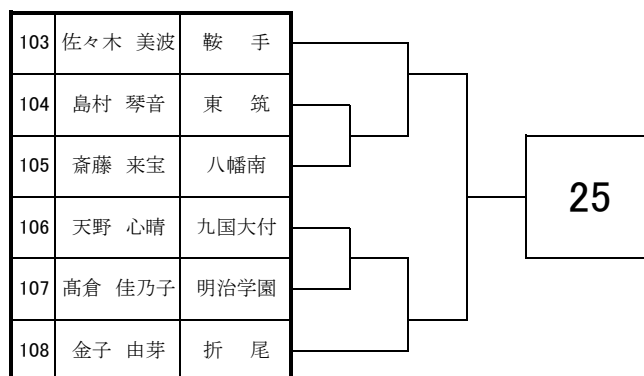

2020 福岡県高等学校テニス新人大会 北部・筑豊ブロック予選会 <女子シングルス No. 2>

9月5日・6日・12日・13日

於：筑豊緑地公園テニスコート

<追加連絡>

1. 9月5日(土)は男女ともシングルの予選、本戦1Rのみ。ダブルス、団体戦は行わない。団体戦の抽選は3日目の朝に実施する予定。
2. 今大会に限り、コロナウイルスの疑いがある場合のみ、参加選手の補充を認める。補充の連絡締切は、シングルス・ダブルス・団体戦の各競技が始まるまでとする。
   ※ 発熱などによる欠席が分かり次第、本部の専門委員長(北九州高校 和田)へ連絡すること。その場合、補充選手を登録順の一番下位に置く。欠員となった選手の低位登録選手はそれぞれ上位へスライドする。(団体登録も同様)ダブルスの場合、変更したダブルスのペアは一番下位の登録選手とする。(欠席したペアの補充のみ認める。他のペアを変更することは認めない。)上記のことから、HPIにあげられた個人戦ドローと当日のドローの対戦相手が異なることもありえる。(※ 選手が変更となった場合でも、当初の学校の低位の選手であり、他校の生徒に変わることは無い。)
3. 敗者審判を行うが、主審・副審ともに帽子や給水の準備をしておくこと。雨天時のレインコートの準備もしておくこと。主審は日傘の使用を認める。審判を行う場合はその前後に手の消毒を行うこと。
4. 各校で参加同意書をとり、体温計・アルコール消毒液などコロナ対策の準備をしておくこと。添付してある健康観察票(HPIにもup済み)を記入して、朝の連絡会で提出すること。選手は試合の前に手の消毒を行った後でボールを受け取る。試合後も定期的に手の消毒を行うこと。
5. できるだけ、試合進行を進めるため、換気を十分に考慮して、安全性が確保されていると判断できたら、インドアコートの使用も行う。
6. 応援は拍手のみとする。団体戦の円陣なども行わないこと。試合後の握手やダブルスでポイントを決めた後のハイタッチなど、身体的接触は認めない。(ラケットで行うラケットタッチは認める。)上記以外でも、追加のお願いを行う可能性があります。ご協力をお願いします。