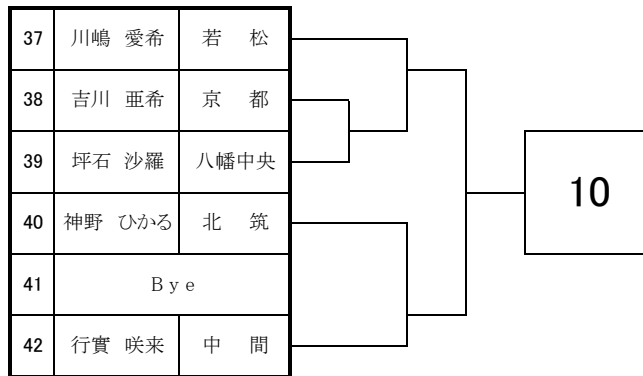

2020 福岡県高等学校テニス新人大会北部・筑豊ブロック予選会

<女子団体戦>

9月12日・13日

於:筑豊緑地公園テニスコート

2020 福岡県高等学校テニス新人大会 北部・筑豊ブロック予選会 <女子シングルス No. 1>

9月5日・6日・12日・13日

於：筑豊緑地公園テニスコート

2020 福岡県高等学校テニス新人大会 北部・筑豊ブロック予選会 <女子シングルス No. 2>

2020 福岡県高等学校テニス新人大会北部・筑豊ブロック予選会 個人戦<女子シングルス本戦>

ドロー パート
No. No.

9月5日・6日・12日・13日

於:筑豊緑地公園テニスコート

1	S1	中川原 凜	折尾愛真	
2	2			
3	3			
4	4			
5	5			
6	6			
7	S8	小路 あかり	折尾愛真	
8	S5	大蔵 好珠	折尾愛真	
9	9			
10	10			
11	11			
12	12			
13	S4	大蔵 好花	折尾愛真	
14	S3	石橋 来沙	折尾愛真	
15	15			
16	16			
17	17			
18	18			
19	19			
20	S6	道崎 梨心	八幡南	
21	S7	後藤 綾伽	折尾愛真	
22	22			
23	23			
24	24			
25	25			
26	26			
27	S2	安東 琴	折尾愛真	

2020 福岡県高等学校テニス新人大会 北部・筑豊ブロック予選会 <女子ダブルス No. 1>

9月6日・12日・13日

於：筑豊緑地公園テニスコート

1	道崎 梨心 東 優花	八幡南		2
2	Bye			
3	高倉 佳乃子 吉村 彩花	明治学園		
4	金子 和香 相良 星乃華	小倉東		

21	飛高 初季 行實 咲来	中間		7
22	笹川 心遥 山田 萌音	八幡		
23	平塚 千夏 松浦 美咲	戸畑		
24	姫野 怜奈 堀本 燈	小倉		