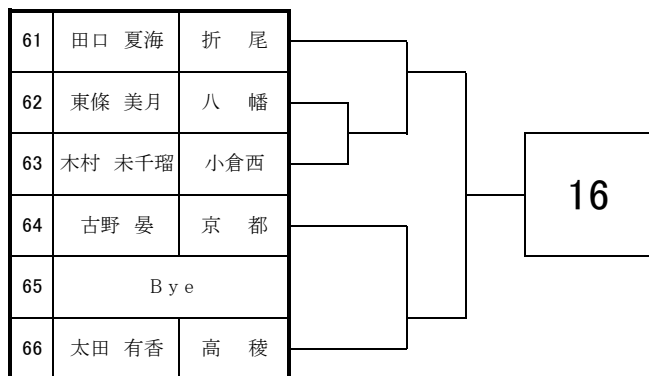

2020 福岡県高等学校テニス新人大会 北部・筑豊ブロック予選会 <女子シングルス No. 2>

9月5日・6日・12日・13日

於：筑豊緑地公園テニスコート

<追加連絡>

1. 9月5日(土)は男女ともシングルの予選、本戦1Rのみ。ダブルス、団体戦は行わない。団体戦の抽選は3日目の朝に実施する予定。
2. 今大会に限り、コロナウイルスの疑いがある場合のみ、参加選手の補充を認める。補充の連絡締切は、シングルス・ダブルス・団体戦の各競技が始まるまでとする。
   ※ 発熱などによる欠席が分かり次第、本部の専門委員長(北九州高校 和田)へ連絡すること。その場合、補充選手を登録順の一番下位に置く。欠員となった選手の低位登録選手はそれぞれ上位へスライドする。(団体登録も同様)ダブルスの場合、変更したダブルスのペアは一番下位の登録選手とする。(欠席したペアの補充のみ認める。他のペアを変更することは認めない。)上記のことから、HPIにあげられた個人戦ドローと当日のドローの対戦相手が異なることもありえる。(※ 選手が変更となった場合でも、当初の学校の低位の選手であり、他校の生徒に変わることは無い。)
3. 敗者審判を行うが、主審・副審ともに帽子や給水の準備をしておくこと。雨天時のレインコートの準備もしておくこと。主審は日傘の使用を認める。審判を行う場合はその前後に手の消毒を行うこと。
4. 各校で参加同意書をとり、体温計・アルコール消毒液などコロナ対策の準備をしておくこと。添付してある健康観察票(HPIにもup済み)を記入して、朝の連絡会で提出すること。選手は試合の前に手の消毒を行った後でボールを受け取る。試合後も定期的に手の消毒を行うこと。
5. できるだけ、試合進行を進めるため、換気を十分に考慮して、安全性が確保されていると判断できたら、インドアコートの使用も行う。
6. 応援は拍手のみとする。団体戦の円陣なども行わないこと。試合後の握手やダブルスでポイントを決めた後のハイタッチなど、身体的接触は認めない。(ラケットで行うラケットタッチは認める。)上記以外でも、追加のお願いを行う可能性があります。ご協力をお願いします。