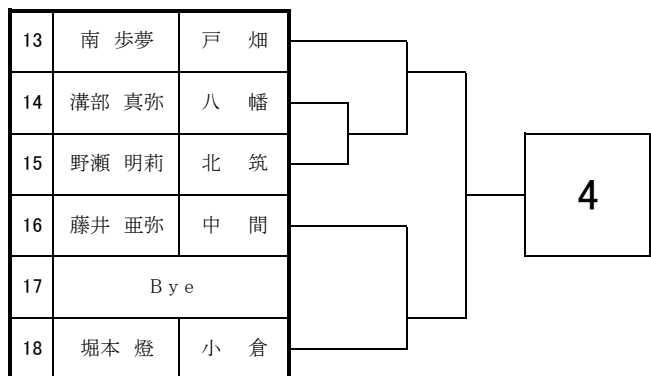

2020 福岡県高等学校テニス新人大会北部・筑豊ブロック予選会

<女子団体戦>

9月12日・13日

於:筑豊緑地公園テニスコート

2020 福岡県高等学校テニス新人大会 北部・筑豊ブロック予選会 <女子シングルス No. 1>

9月5日・6日・12日・13日

於：筑豊緑地公園テニスコート

2020 福岡県高等学校テニス新人大会 北部・筑豊ブロック予選会 <女子シングルス No. 2>

2020 福岡県高等学校テニス新人大会北部・筑豊ブロック予選会 個人戦<女子シングルス本戦>

ドロー パート
No. No.

9月5日・6日・12日・13日

於:筑豊緑地公園テニスコート

1	S1	中川原 凜	折尾愛真	
2	2			
3	3			
4	4			
5	5			
6	6			
7	S8	小路 あかり	折尾愛真	
8	S5	大蔵 好珠	折尾愛真	
9	9			
10	10			
11	11			
12	12			
13	S4	大蔵 好花	折尾愛真	
14	S3	石橋 来沙	折尾愛真	
15	15			
16	16			
17	17			
18	18			
19	19			
20	S6	道崎 梨心	八幡南	
21	S7	後藤 綾伽	折尾愛真	
22	22			
23	23			
24	24			
25	25			
26	26			
27	S2	安東 琴	折尾愛真	

2020 福岡県高等学校テニス新人大会 北部・筑豊ブロック予選会 <女子ダブルス No. 1>

9月6日・12日・13日

於：筑豊緑地公園テニスコート

1	道崎 梨心 東 優花	八幡南		2
2	Bye			
3	高倉 佳乃子 吉村 彩花	明治学園		
4	金子 和香 相良 星乃華	小倉東		

21	飛高 初季 行實 咲来	中間		7
22	笹川 心遥 山田 萌音	八幡		
23	平塚 千夏 松浦 美咲	戸畑		
24	姫野 怜奈 堀本 燈	小倉		