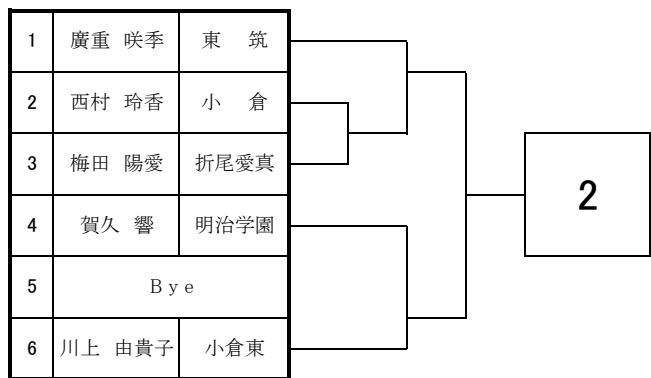

2020 福岡県高等学校テニス新人大会北部・筑豊ブロック予選会

<女子団体戦>

9月12日・13日

於:筑豊緑地公園テニスコート

2020 福岡県高等学校テニス新人大会 北部・筑豊ブロック予選会 <女子シングルス No. 1>

9月5日・6日・12日・13日

於：筑豊緑地公園テニスコート

2020 福岡県高等学校テニス新人大会 北部・筑豊ブロック予選会 <女子シングルス No. 2>

2020 福岡県高等学校テニス新人大会北部・筑豊ブロック予選会 個人戦<女子シングルス本戦>

ドロー パート
No. No.

9月5日・6日・12日・13日

於:筑豊緑地公園テニスコート

1	S1	中川原 凜	折尾愛真	
2	2			
3	3			
4	4			
5	5			
6	6			
7	S8	小路 あかり	折尾愛真	
8	S5	大蔵 好珠	折尾愛真	
9	9			
10	10			
11	11			
12	12			
13	S4	大蔵 好花	折尾愛真	
14	S3	石橋 来沙	折尾愛真	
15	15			
16	16			
17	17			
18	18			
19	19			
20	S6	道崎 梨心	八幡南	
21	S7	後藤 綾伽	折尾愛真	
22	22			
23	23			
24	24			
25	25			
26	26			
27	S2	安東 琴	折尾愛真	

2020 福岡県高等学校テニス新人大会 北部・筑豊ブロック予選会 <女子ダブルス No. 1>

9月6日・12日・13日

於：筑豊緑地公園テニスコート

1	道崎 梨心 東 優花	八幡南		2
2	Bye			
3	高倉 佳乃子 吉村 彩花	明治学園		
4	金子 和香 相良 星乃華	小倉東		

21	飛高 初季 行實 咲来	中間		7
22	笹川 心遥 山田 萌音	八幡		
23	平塚 千夏 松浦 美咲	戸畑		
24	姫野 怜奈 堀本 燈	小倉		