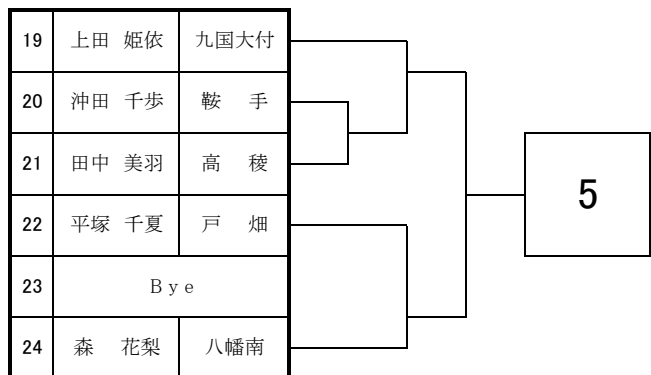

2020 福岡県高等学校テニス新人大会北部・筑豊ブロック予選会

<女子団体戦>

9月12日・13日

於:筑豊緑地公園テニスコート

2020 福岡県高等学校テニス新人大会 北部・筑豊ブロック予選会 <女子シングルス No. 1>

9月5日・6日・12日・13日

於：筑豊緑地公園テニスコート

2020 福岡県高等学校テニス新人大会 北部・筑豊ブロック予選会 <女子シングルス No. 2>

2020 福岡県高等学校テニス新人大会北部・筑豊ブロック予選会 個人戦<女子シングルス本戦>

ドロー パート
No. No.

9月5日・6日・12日・13日

於:筑豊緑地公園テニスコート

1	S1	中川原 凜	折尾愛真	
2	2			
3	3			
4	4			
5	5			
6	6			
7	S8	小路 あかり	折尾愛真	
8	S5	大蔵 好珠	折尾愛真	
9	9			
10	10			
11	11			
12	12			
13	S4	大蔵 好花	折尾愛真	
14	S3	石橋 来沙	折尾愛真	
15	15			
16	16			
17	17			
18	18			
19	19			
20	S6	道崎 梨心	八幡南	
21	S7	後藤 綾伽	折尾愛真	
22	22			
23	23			
24	24			
25	25			
26	26			
27	S2	安東 琴	折尾愛真	

2020 福岡県高等学校テニス新人大会 北部・筑豊ブロック予選会 <女子ダブルス No. 1>

9月6日・12日・13日

於：筑豊緑地公園テニスコート

1	道崎 梨心 東 優花	八幡南		2
2	Bye			
3	高倉 佳乃子 吉村 彩花	明治学園		
4	金子 和香 相良 星乃華	小倉東		

21	飛高 初季 行實 咲来	中間		7
22	笹川 心遥 山田 萌音	八幡		
23	平塚 千夏 松浦 美咲	戸畑		
24	姫野 怜奈 堀本 燈	小倉		