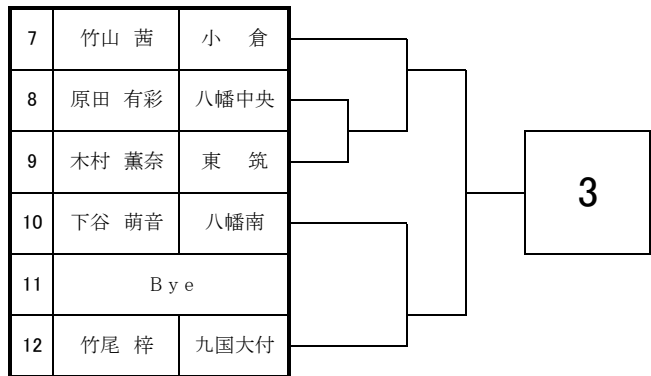

2020 福岡県高等学校テニス新人大会北部・筑豊ブロック予選会

<女子団体戦>

9月12日・13日

於:筑豊緑地公園テニスコート

2020 福岡県高等学校テニス新人大会 北部・筑豊ブロック予選会 <女子シングルス No. 1>

9月5日・6日・12日・13日

於：筑豊緑地公園テニスコート

2020 福岡県高等学校テニス新人大会 北部・筑豊ブロック予選会 <女子シングルス No. 2>

2020 福岡県高等学校テニス新人大会北部・筑豊ブロック予選会 個人戦<女子シングルス本戦>

ドロー パート
No. No.

9月5日・6日・12日・13日

於:筑豊緑地公園テニスコート

1	S1	中川原 凜	折尾愛真	
2	2			
3	3			
4	4			
5	5			
6	6			
7	S8	小路 あかり	折尾愛真	
8	S5	大蔵 好珠	折尾愛真	
9	9			
10	10			
11	11			
12	12			
13	S4	大蔵 好花	折尾愛真	
14	S3	石橋 来沙	折尾愛真	
15	15			
16	16			
17	17			
18	18			
19	19			
20	S6	道崎 梨心	八幡南	
21	S7	後藤 綾伽	折尾愛真	
22	22			
23	23			
24	24			
25	25			
26	26			
27	S2	安東 琴	折尾愛真	

2020 福岡県高等学校テニス新人大会 北部・筑豊ブロック予選会 <女子ダブルス No. 1>

9月6日・12日・13日

於：筑豊緑地公園テニスコート

1	道崎 梨心 東 優花	八幡南		2
2	Bye			
3	高倉 佳乃子 吉村 彩花	明治学園		
4	金子 和香 相良 星乃華	小倉東		

21	飛高 初季 行實 咲来	中間		7
22	笹川 心遥 山田 萌音	八幡		
23	平塚 千夏 松浦 美咲	戸畑		
24	姫野 怜奈 堀本 燈	小倉		