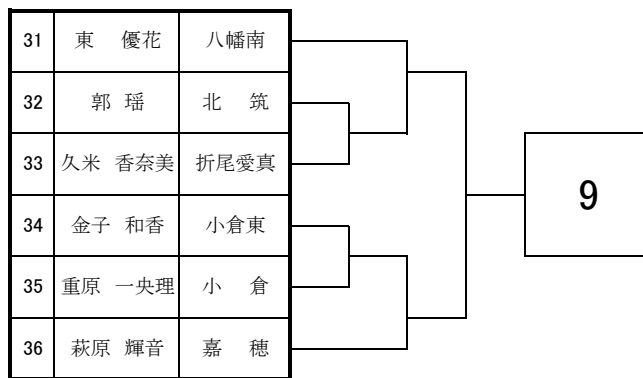

2020 福岡県高等学校テニス新人大会北部・筑豊ブロック予選会

<女子団体戦>

9月12日・13日

於:筑豊緑地公園テニスコート

2020 福岡県高等学校テニス新人大会 北部・筑豊ブロック予選会 <女子シングルス No. 1>

9月5日・6日・12日・13日

於：筑豊緑地公園テニスコート

2020 福岡県高等学校テニス新人大会 北部・筑豊ブロック予選会 <女子シングルス No. 2>

2020 福岡県高等学校テニス新人大会北部・筑豊ブロック予選会 個人戦<女子シングルス本戦>

ドロー パート
No. No.

9月5日・6日・12日・13日

於:筑豊緑地公園テニスコート

1	S1	中川原 凜	折尾愛真	
2	2			
3	3			
4	4			
5	5			
6	6			
7	S8	小路 あかり	折尾愛真	
8	S5	大蔵 好珠	折尾愛真	
9	9			
10	10			
11	11			
12	12			
13	S4	大蔵 好花	折尾愛真	
14	S3	石橋 来沙	折尾愛真	
15	15			
16	16			
17	17			
18	18			
19	19			
20	S6	道崎 梨心	八幡南	
21	S7	後藤 綾伽	折尾愛真	
22	22			
23	23			
24	24			
25	25			
26	26			
27	S2	安東 琴	折尾愛真	

2020 福岡県高等学校テニス新人大会 北部・筑豊ブロック予選会 <女子ダブルス No. 1>

9月6日・12日・13日

於：筑豊緑地公園テニスコート

1	道崎 梨心 東 優花	八幡南		2
2	Bye			
3	高倉 佳乃子 吉村 彩花	明治学園		
4	金子 和香 相良 星乃華	小倉東		

21	飛高 初季 行實 咲来	中間		7
22	笹川 心遥 山田 萌音	八幡		
23	平塚 千夏 松浦 美咲	戸畑		
24	姫野 怜奈 堀本 燈	小倉		