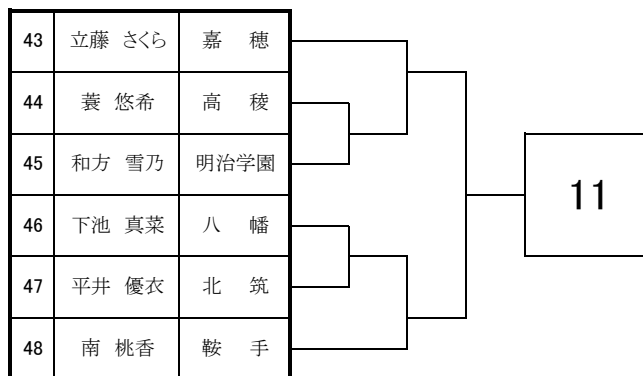

2020 福岡県高等学校テニス新人大会北部・筑豊ブロック予選会

<女子団体戦>

9月12日・13日

於:筑豊緑地公園テニスコート

2020 福岡県高等学校テニス新人大会 北部・筑豊ブロック予選会 <女子シングルス No. 1>

9月5日・6日・12日・13日

於：筑豊緑地公園テニスコート

2020 福岡県高等学校テニス新人大会 北部・筑豊ブロック予選会 <女子シングルス No. 2>

2020 福岡県高等学校テニス新人大会北部・筑豊ブロック予選会 個人戦<女子シングルス本戦>

ドロー パート
No. No.

9月5日・6日・12日・13日

於:筑豊緑地公園テニスコート

1	S1	中川原 凜	折尾愛真	
2	2			
3	3			
4	4			
5	5			
6	6			
7	S8	小路 あかり	折尾愛真	
8	S5	大蔵 好珠	折尾愛真	
9	9			
10	10			
11	11			
12	12			
13	S4	大蔵 好花	折尾愛真	
14	S3	石橋 来沙	折尾愛真	
15	15			
16	16			
17	17			
18	18			
19	19			
20	S6	道崎 梨心	八幡南	
21	S7	後藤 綾伽	折尾愛真	
22	22			
23	23			
24	24			
25	25			
26	26			
27	S2	安東 琴	折尾愛真	

2020 福岡県高等学校テニス新人大会 北部・筑豊ブロック予選会 <女子ダブルス No. 1>

9月6日・12日・13日

於：筑豊緑地公園テニスコート

1	道崎 梨心 東 優花	八幡南		2
2	Bye			
3	高倉 佳乃子 吉村 彩花	明治学園		
4	金子 和香 相良 星乃華	小倉東		

21	飛高 初季 行實 咲来	中間		7
22	笹川 心遥 山田 萌音	八幡		
23	平塚 千夏 松浦 美咲	戸畑		
24	姫野 怜奈 堀本 燈	小倉		