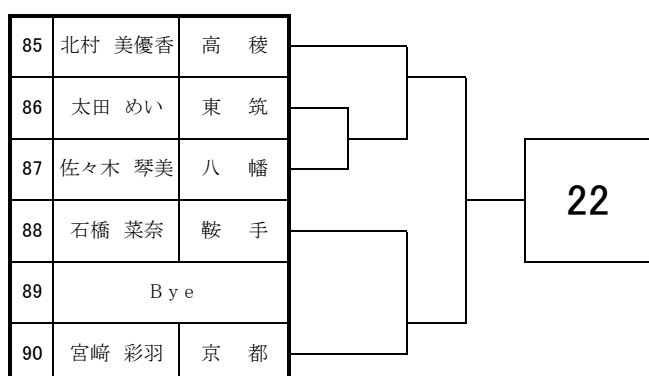

2020 福岡県高等学校テニス新人大会 北部・筑豊ブロック予選会 <女子シングルス No. 2>

9月5日・6日・12日・13日

於：筑豊緑地公園テニスコート

<追加連絡>

1. 9月5日(土)は男女ともシングルの予選、本戦1Rのみ。ダブルス、団体戦は行わない。団体戦の抽選は3日目の朝に実施する予定。
2. 今大会に限り、コロナウイルスの疑いがある場合のみ、参加選手の補充を認める。補充の連絡締切は、シングルス・ダブルス・団体戦の各競技が始まるまでとする。
   ※ 発熱などによる欠席が分かり次第、本部の専門委員長(北九州高校 和田)へ連絡すること。その場合、補充選手を登録順の一番下位に置く。欠員となった選手の低位登録選手はそれぞれ上位へスライドする。(団体登録も同様)ダブルスの場合、変更したダブルスのペアは一番下位の登録選手とする。(欠席したペアの補充のみ認める。他のペアを変更することは認めない。)上記のことから、HPIにあげられた個人戦ドローと当日のドローの対戦相手が異なることもありえる。(※ 選手が変更となった場合でも、当初の学校の低位の選手であり、他校の生徒に変わることは無い。)
3. 敗者審判を行うが、主審・副審ともに帽子や給水の準備をしておくこと。雨天時のレインコートの準備もしておくこと。主審は日傘の使用を認める。審判を行う場合はその前後に手の消毒を行うこと。
4. 各校で参加同意書をとり、体温計・アルコール消毒液などコロナ対策の準備をしておくこと。添付してある健康観察票(HPIにもup済み)を記入して、朝の連絡会で提出すること。選手は試合の前に手の消毒を行った後でボールを受け取る。試合後も定期的に手の消毒を行うこと。
5. できるだけ、試合進行を進めるため、換気を十分に考慮して、安全性が確保されていると判断できたら、インドアコートの使用も行う。
6. 応援は拍手のみとする。団体戦の円陣なども行わないこと。試合後の握手やダブルスでポイントを決めた後のハイタッチなど、身体的接触は認めない。(ラケットで行うラケットタッチは認める。)上記以外でも、追加のお願いを行う可能性があります。ご協力をお願いします。