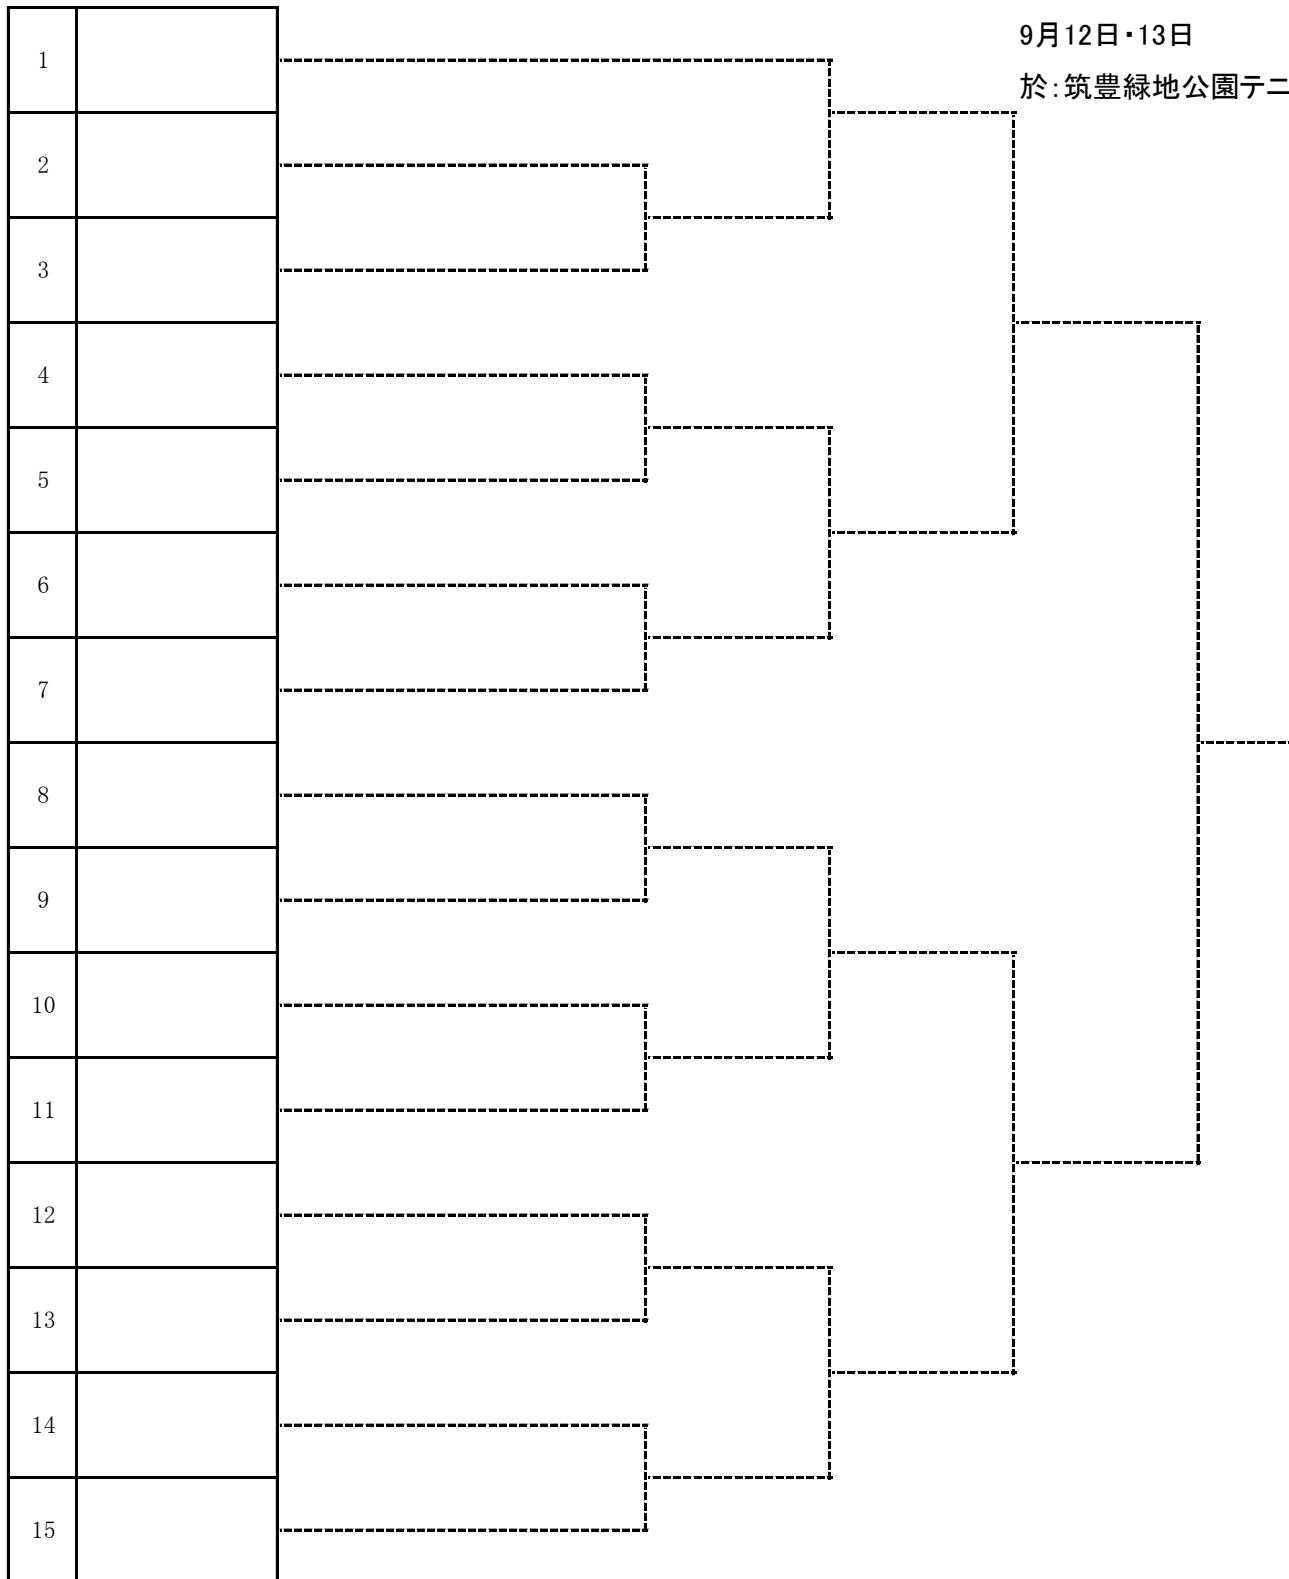

2020 福岡県高等学校テニス新人大会北部・筑豊ブロック予選会

<女子団体戦>

9月12日・13日

於:筑豊緑地公園テニスコート

2020 福岡県高等学校テニス新人大会 北部・筑豊ブロック予選会 <女子シングルス No. 1>

9月5日・6日・12日・13日

於：筑豊緑地公園テニスコート

2020 福岡県高等学校テニス新人大会 北部・筑豊ブロック予選会 <女子シングルス No. 2>