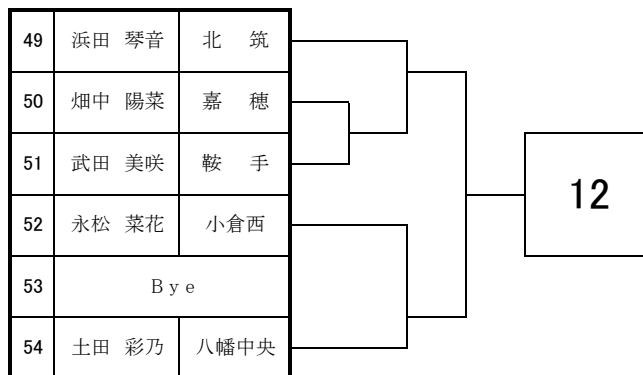

2020 福岡県高等学校テニス新人大会北部・筑豊ブロック予選会

<女子団体戦>

9月12日・13日

於:筑豊緑地公園テニスコート

2020 福岡県高等学校テニス新人大会 北部・筑豊ブロック予選会 <女子シングルス No. 1>

9月5日・6日・12日・13日

於：筑豊緑地公園テニスコート

2020 福岡県高等学校テニス新人大会 北部・筑豊ブロック予選会 <女子シングルス No. 2>

2020 福岡県高等学校テニス新人大会北部・筑豊ブロック予選会 個人戦<女子シングルス本戦>

ドロー パート
No. No.

9月5日・6日・12日・13日

於:筑豊緑地公園テニスコート

1	S1	中川原 凜	折尾愛真	
2	2			
3	3			
4	4			
5	5			
6	6			
7	S8	小路 あかり	折尾愛真	
8	S5	大蔵 好珠	折尾愛真	
9	9			
10	10			
11	11			
12	12			
13	S4	大蔵 好花	折尾愛真	
14	S3	石橋 来沙	折尾愛真	
15	15			
16	16			
17	17			
18	18			
19	19			
20	S6	道崎 梨心	八幡南	
21	S7	後藤 綾伽	折尾愛真	
22	22			
23	23			
24	24			
25	25			
26	26			
27	S2	安東 琴	折尾愛真	

2020 福岡県高等学校テニス新人大会 北部・筑豊ブロック予選会 <女子ダブルス No. 1>

9月6日・12日・13日

於：筑豊緑地公園テニスコート

1	道崎 梨心 東 優花	八幡南		2
2	Bye			
3	高倉 佳乃子 吉村 彩花	明治学園		
4	金子 和香 相良 星乃華	小倉東		

21	飛高 初季 行實 咲来	中間		7
22	笹川 心遥 山田 萌音	八幡		
23	平塚 千夏 松浦 美咲	戸畑		
24	姫野 怜奈 堀本 燈	小倉		