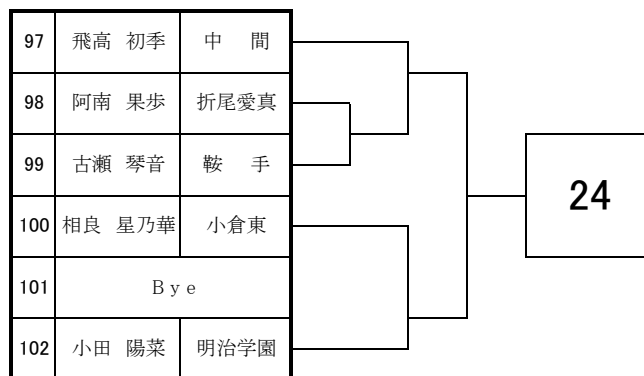

2020 福岡県高等学校テニス新人大会 北部・筑豊ブロック予選会 <女子シングルス No. 2>

9月5日・6日・12日・13日

於：筑豊緑地公園テニスコート

<追加連絡>

1. 9月5日(土)は男女ともシングルの予選、本戦1Rのみ。ダブルス、団体戦は行わない。団体戦の抽選は3日目の朝に実施する予定。
2. 今大会に限り、コロナウイルスの疑いがある場合のみ、参加選手の補充を認める。補充の連絡締切は、シングルス・ダブルス・団体戦の各競技が始まるまでとする。
   ※ 発熱などによる欠席が分かり次第、本部の専門委員長(北九州高校 和田)へ連絡すること。その場合、補充選手を登録順の一番下位に置く。欠員となった選手の低位登録選手はそれぞれ上位へスライドする。(団体登録も同様)ダブルスの場合、変更したダブルスのペアは一番下位の登録選手とする。(欠席したペアの補充のみ認める。他のペアを変更することは認めない。)上記のことから、HPIにあげられた個人戦ドローと当日のドローの対戦相手が異なることもありえる。(※ 選手が変更となった場合でも、当初の学校の低位の選手であり、他校の生徒に変わることは無い。)
3. 敗者審判を行うが、主審・副審ともに帽子や給水の準備をしておくこと。雨天時のレインコートの準備もしておくこと。主審は日傘の使用を認める。審判を行う場合はその前後に手の消毒を行うこと。
4. 各校で参加同意書をとり、体温計・アルコール消毒液などコロナ対策の準備をしておくこと。添付してある健康観察票(HPIにもup済み)を記入して、朝の連絡会で提出すること。選手は試合の前に手の消毒を行った後でボールを受け取る。試合後も定期的に手の消毒を行うこと。
5. できるだけ、試合進行を進めるため、換気を十分に考慮して、安全性が確保されていると判断できたら、インドアコートの使用も行う。
6. 応援は拍手のみとする。団体戦の円陣なども行わないこと。試合後の握手やダブルスでポイントを決めた後のハイタッチなど、身体的接触は認めない。(ラケットで行うラケットタッチは認める。)上記以外でも、追加のお願いを行う可能性があります。ご協力をお願いします。