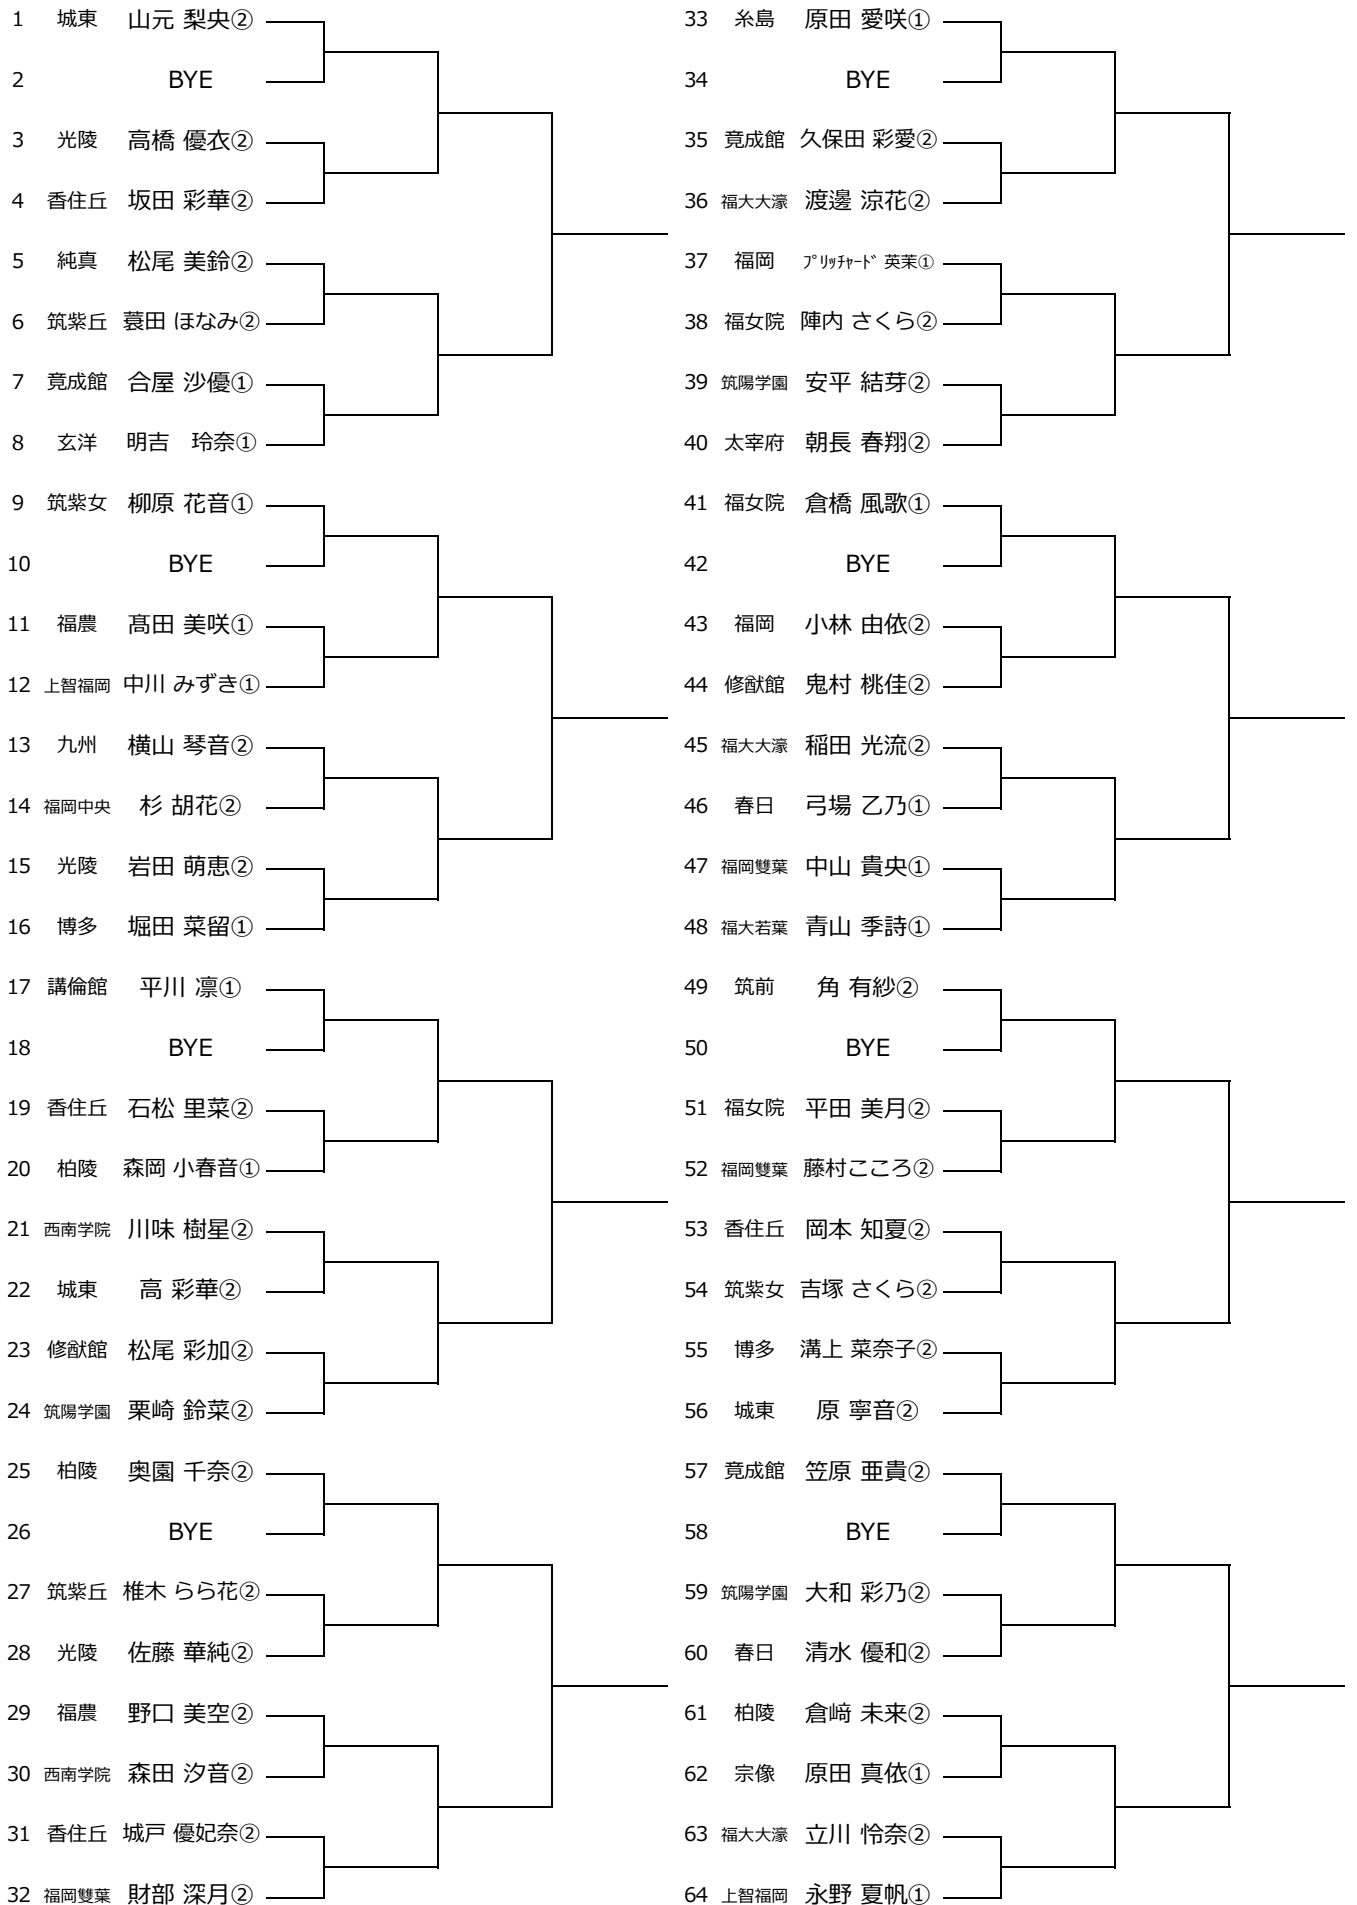

令和2年度福岡県高等学校テニス新人大会中部ブロック予選会 女子シングルス予選 (1/3)

令和2日9月12-19日 青葉公園テニスコート

令和2年度福岡県高等学校テニス新人大会中部ブロック予選会 女子シングルス予選 (2/3)

令和2年9月12-19日 青葉公園テニスコート

令和2年度福岡県高等学校テニス新人大会中部ブロック予選会 女子シングルス予選 (3/3)

令和2日9月12-19日 青葉公園テニスコート