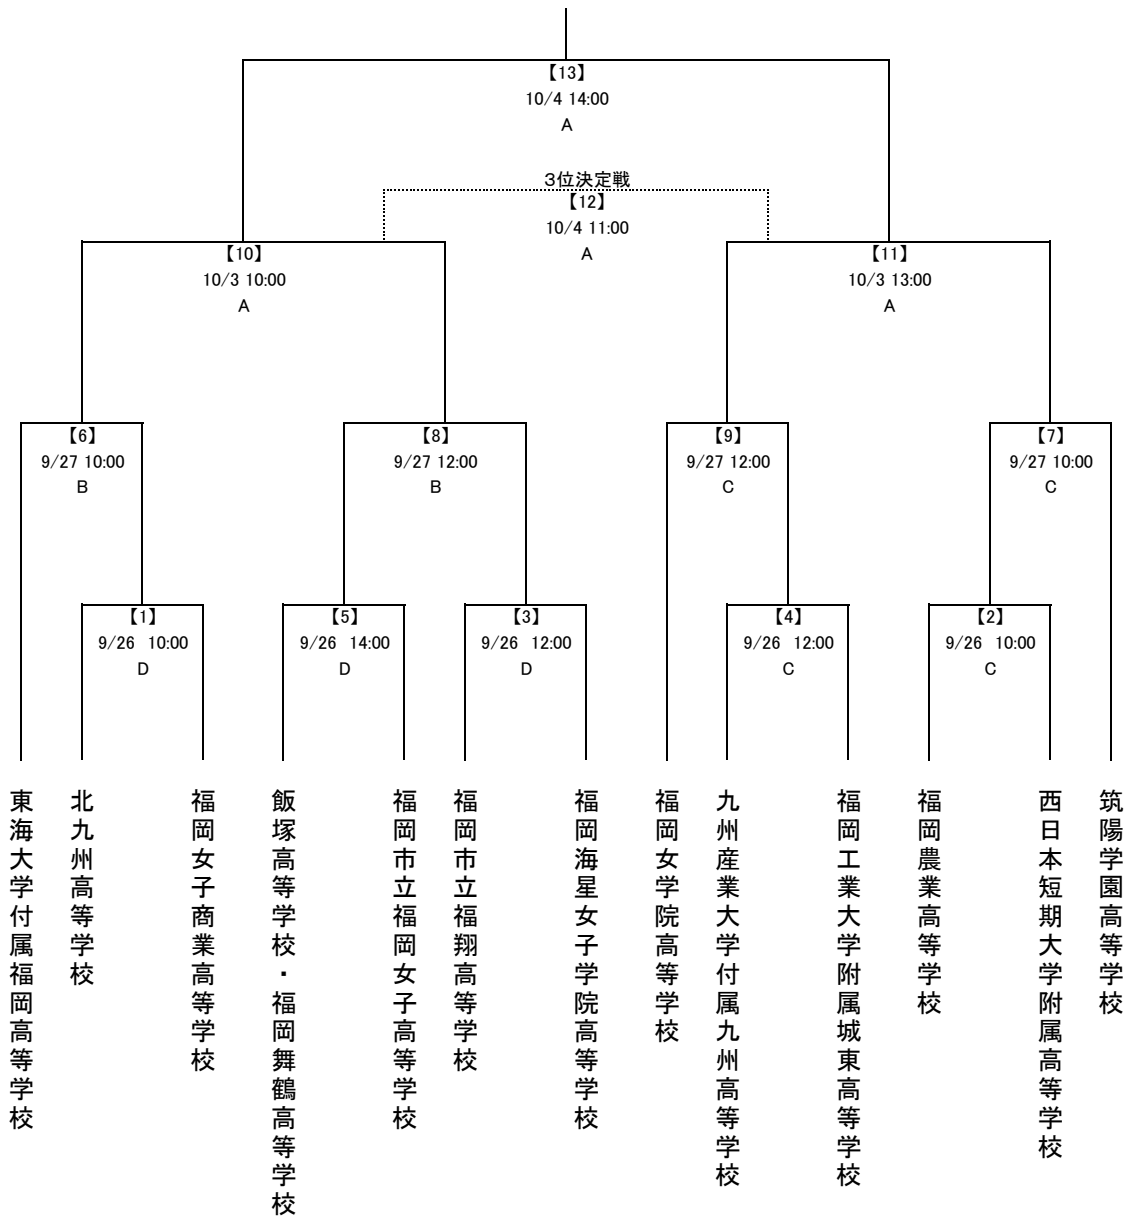

令和2年度 第25回福岡県高等学校女子サッカー選手権大会
大会組み合わせ

試合	A: 福岡フットボールセンターC	B: 東海大学付属福岡高等学校	C: 福岡フットボールセンターA
会場	D: 福岡フットボールセンターB		