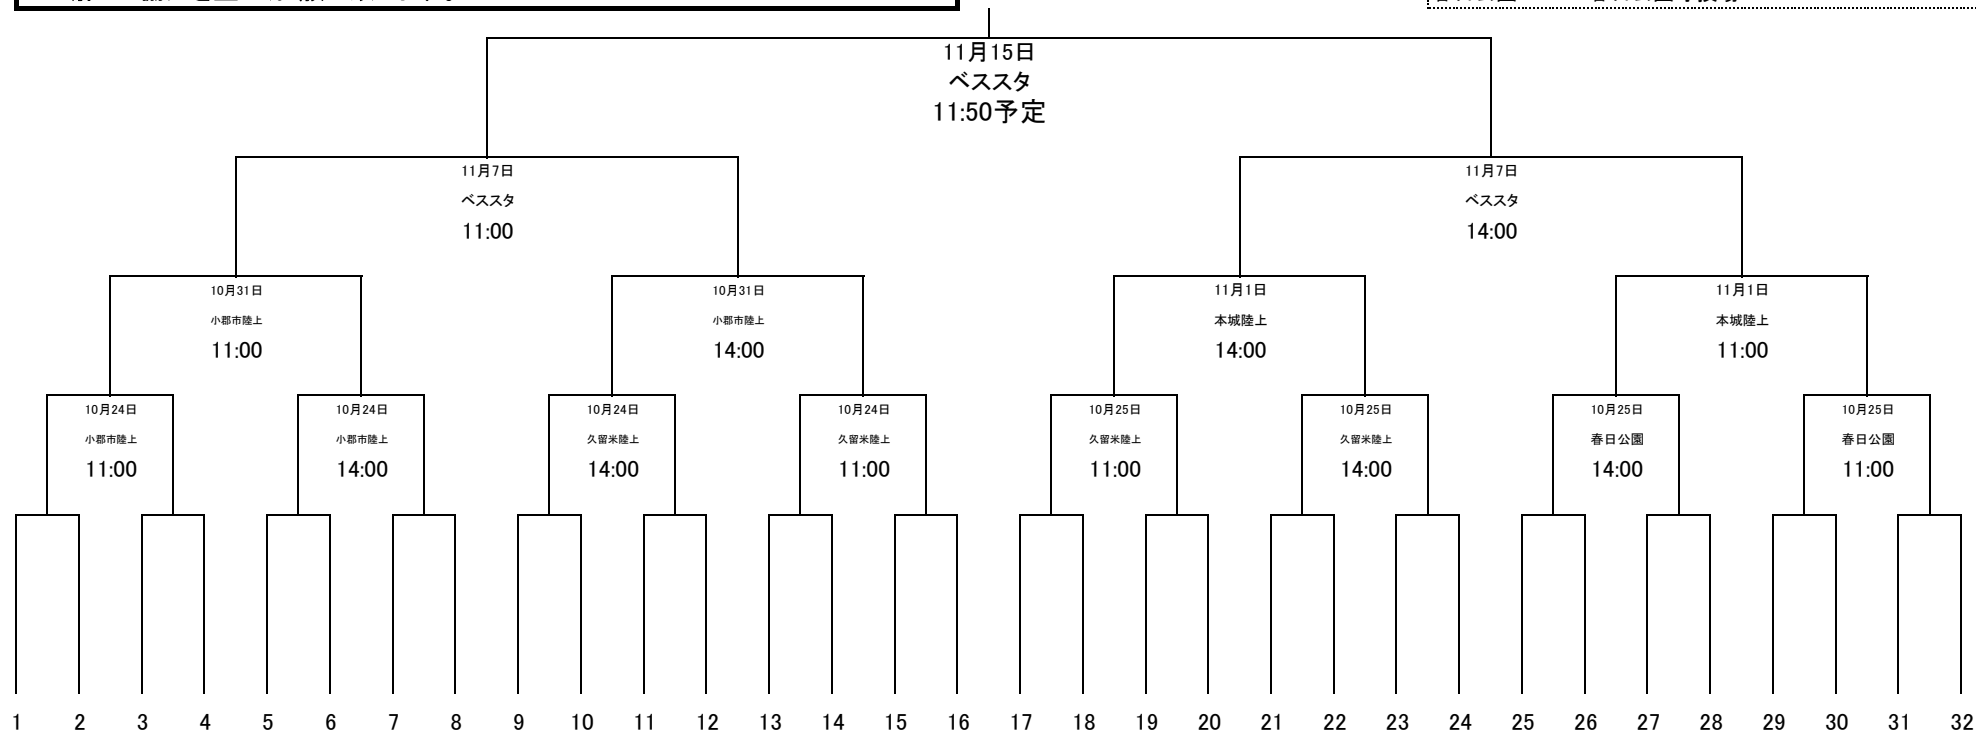

# 令和2年度 第99回全国高校サッカー選手権福岡大会 第二次予選

今大会一回戦については、新型コロナウイルス感染症対策につき、十分な観戦スペースが確保できないため、保護者・学校関係者のみの入場とさせていただきます。よって、試合日時・会場は非公表とさせていただきます。保護者の皆さまにおかれましては、顧問やお子様を通じてご確認ください。  
ご理解とご協力を宜しくお願い致します。

ベスタ … ベスト電器スタジアム  
本城陸上 … 本城陸上競技場  
小郡市陸上 … 小郡市陸上競技場  
久留米陸上 … 久留米総合スポーツセンター陸上競技場  
春日公園 … 春日公園球技場

九州国際大学付属	小倉東	三潁	近畿大学附属福岡	新宮	常磐	八幡工業	東海大学付属福岡	希望が丘	福岡翔	直方	柏陵	九州産業大学付属九州	福岡大学附属若葉	北筑	筑陽学園	東福岡	福岡講倫館	星琳	春日日	嘉穂東	誠修	福岡魁誠	高稜	筑紫台	福岡大学附属大濠	伝習館	筑紫	豊国学園	筑紫丘	北九州	飯塚
----------	-----	----	----------	----	----	------	----------	------	-----	----	----	------------	----------	----	------	-----	-------	----	-----	-----	----	------	----	-----	----------	-----	----	------	-----	-----	----