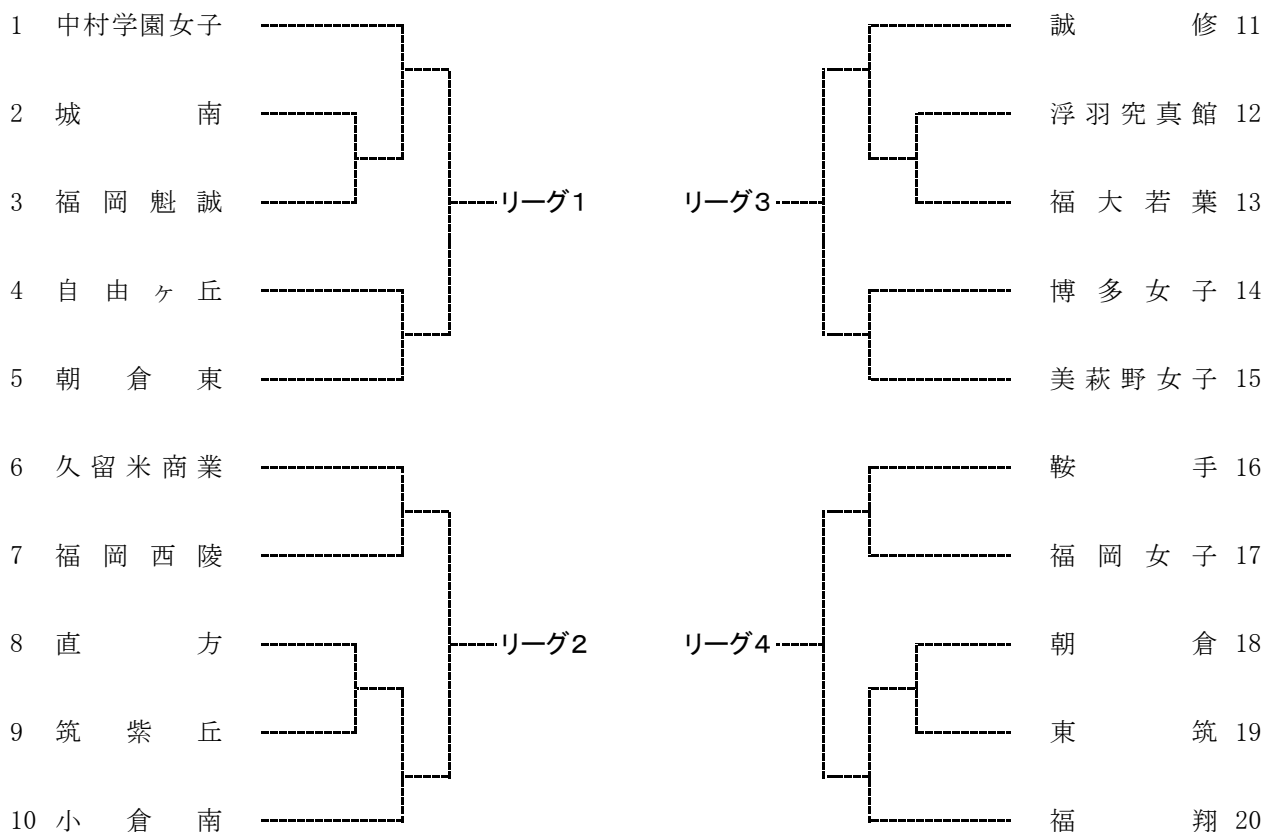

令和2年度 福岡県高等学校新人ソフトテニス大会

[兼 全九州高校新人ソフトテニス競技大会 福岡県予選]

2020. 10. 31

男子:新宝満川テニスコート

男子団体の部

決勝リーグ

		1	2	3	4	勝	負	順位
1								
2								
3								
4								

試合順

1 - 2 3 - 4
1 - 3 2 - 4
1 - 4 2 - 3

令和2年度 福岡県高等学校新人ソフトテニス大会

[兼 全九州高校新人ソフトテニス競技大会 福岡県予選]

2020. 10. 31

女子:今津運動公園

女子団体の部

決勝リーグ

		1	2	3	4	勝	負	順位
1								
2								
3								
4								

試合順

1 - 2 3 - 4
1 - 3 2 - 4
1 - 4 2 - 3