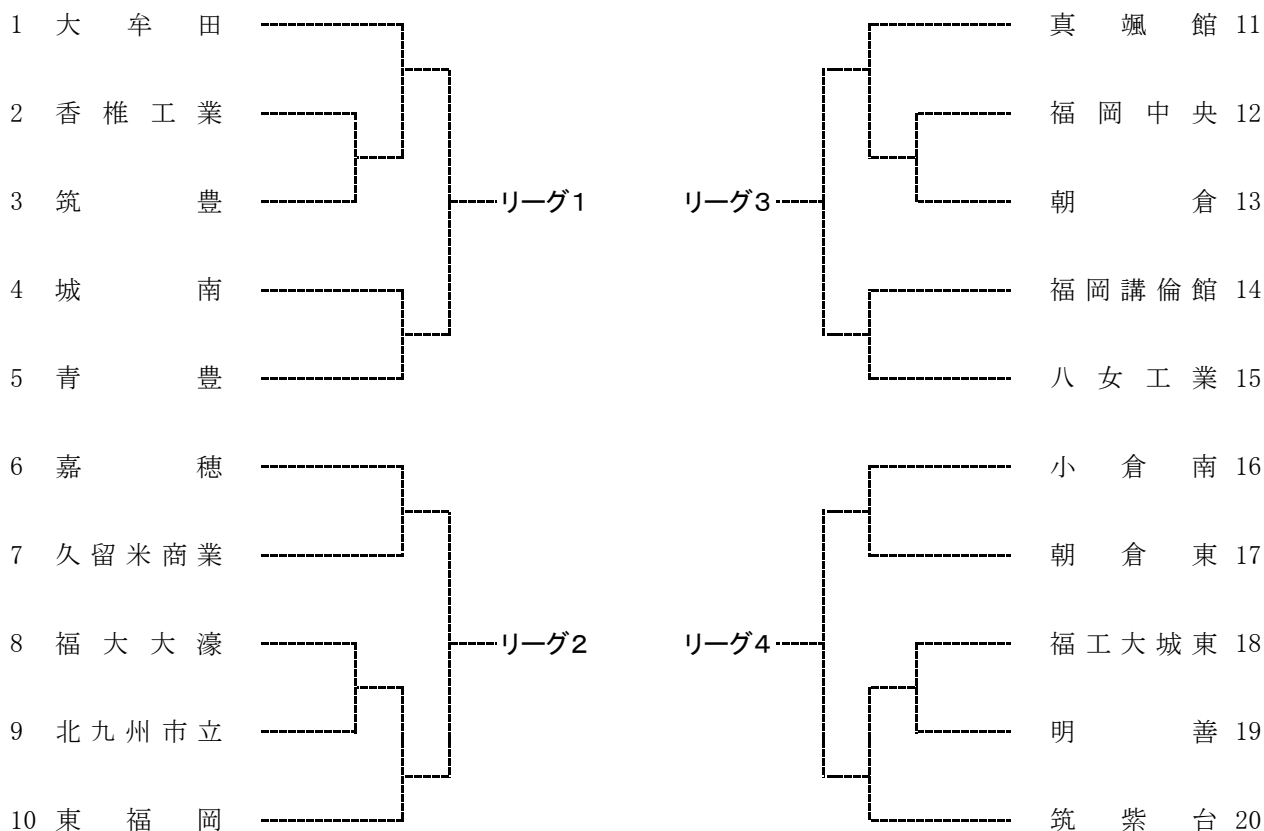

令和2年度 福岡県高等学校新人ソフトテニス大会

[兼 全九州高校新人ソフトテニス競技大会 福岡県予選]

2020. 10. 31

男子:新宝満川テニスコート

男子団体の部

決勝リーグ

		1	2	3	4	勝	負	順位
1								
2								
3								
4								

試合順

1 - 2 3 - 4
1 - 3 2 - 4
1 - 4 2 - 3

令和2年度 福岡県高等学校新人ソフトテニス大会

[兼 全九州高校新人ソフトテニス競技大会 福岡県予選]

2020. 10. 31

女子:今津運動公園

女子団体の部

決勝リーグ

		1	2	3	4	勝	負	順位
1								
2								
3								
4								

試合順

1 - 2 3 - 4
1 - 3 2 - 4
1 - 4 2 - 3