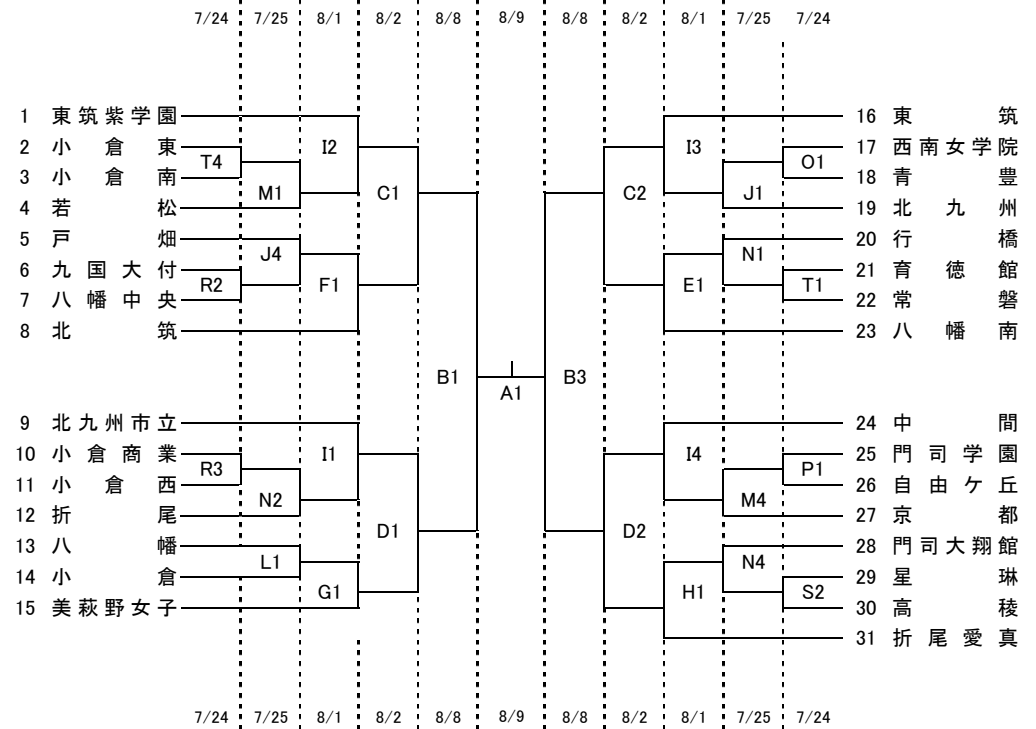

令和2年度福岡県高等学校バスケットボール選手権大会北部ブロック予選会
兼 ウインターカップ2020 第73回全国高等学校バスケットボール選手権大会北部ブロック予選会

7/16 改訂版

男子組合せ

女子組合せ

試合会場				
7月24日(金)	OP	青豊高校	QR	小倉高校
	S	若松高校	T	常磐高校
7月25日(土)	J	青豊高校	KL	小倉高校
	M	若松高校	N	行橋高校
8月1日(土)	EF	八幡南高校	GH	八幡高校
	I	北九州市立高校		
8月2日(日)	C	八幡南高校	D	八幡高校
8月8日(土)	B	浅生スポーツセンター		
8月9日(日)	A	九国大付高校		

	試合開始時間	会場入り時間
①	9:00	8:00
②	10:45	9:15
③	12:30	11:00
④	14:15	12:45
⑤	16:00	14:30

- ※ 会場入りできる時間は上表の通りとし、体育館に入る際は競技役員からの指示に従ってください。
- ※ 試合開始時間は定刻とします。ただし、前の試合がのびた場合は、試合終了の10分後に次の試合を開始します。
- ※ 自チームの前の試合のTOを担当してください。最終試合のTOは会場校が担当してください。組み合わせ番号の小さいチームからタイマー1名・24秒計1名・モップ1名組み合わせ番号の大きいチームからスコア1名・アシスタントスコア1名・モップ1名を出してください。