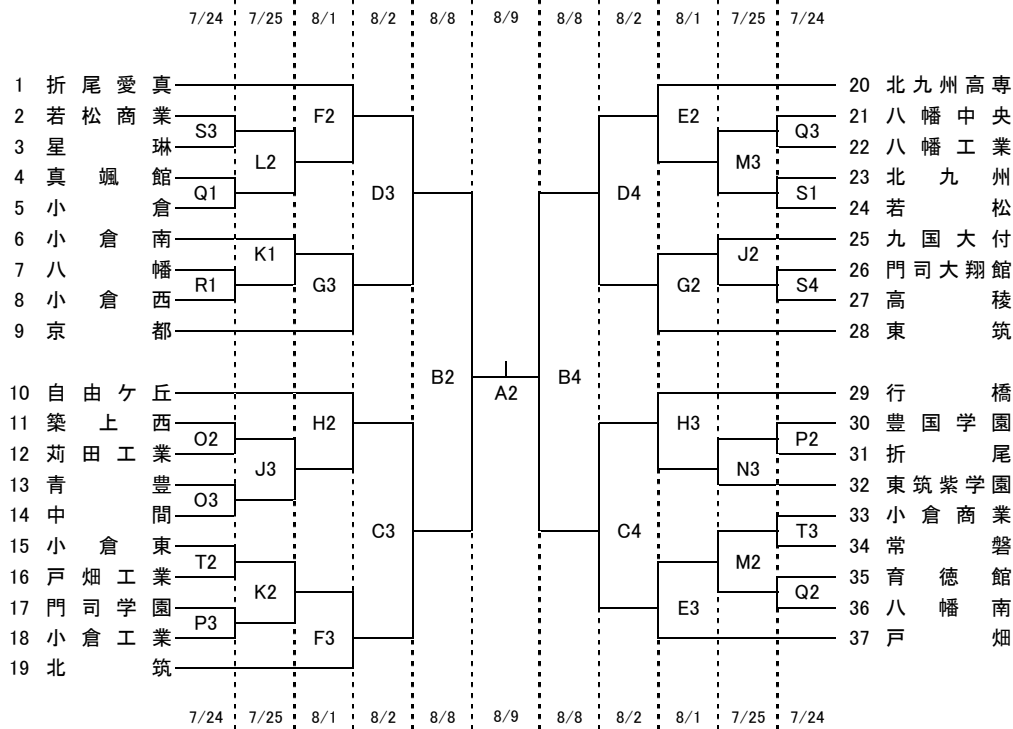

令和2年度福岡県高等学校バスケットボール選手権大会北部ブロック予選会
兼 ウインターカップ2020 第73回全国高等学校バスケットボール選手権大会北部ブロック予選会

7/16 改訂版

男子組合せ

女子組合せ

試合会場				
7月24日(金)	OP	青豊高校	QR	小倉高校
	S	若松高校	T	常磐高校
7月25日(土)	J	青豊高校	KL	小倉高校
	M	若松高校	N	行橋高校
8月1日(土)	EF	八幡南高校	GH	八幡高校
	I	北九州市立高校		
8月2日(日)	C	八幡南高校	D	八幡高校
8月8日(土)	B	浅生スポーツセンター		
8月9日(日)	A	九国大付高校		

	試合開始時間	会場入り時間
①	9:00	8:00
②	10:45	9:15
③	12:30	11:00
④	14:15	12:45
⑤	16:00	14:30

- ※ 会場入りできる時間は上表の通りとし、体育館に入る際は競技役員からの指示に従ってください。
- ※ 試合開始時間は定刻とします。ただし、前の試合がのびた場合は、試合終了の10分後に次の試合を開始します。
- ※ 自チームの前の試合のTOを担当してください。最終試合のTOは会場校が担当してください。組み合わせ番号の小さいチームからタイマー1名・24秒計1名・モップ1名組み合わせ番号の大きいチームからスコア1名・アシスタントスコア1名・モップ1名を出してください。