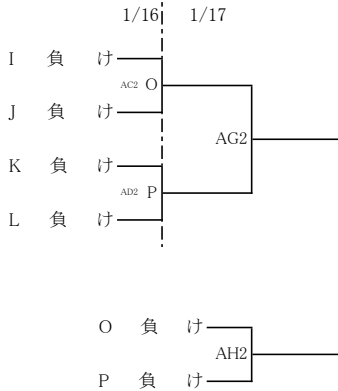

令和2年度福岡県高等学校バスケットボール新人大会中部ブロック予選会

【男子組合せ】

《男子順位決定戦》

9位～12位決定戦

5位～8位決定戦

3位決定戦

Max  
男:52  
女:48  
★敗退  
IHシード

《会場》	※会場を変更する場合がありますので、高体連HPでの確認をよろしくお願いいたします。	《試合時間》
12月6日(日)	A 修猷館 B 九産大九産 C・D 新宮 E・F 東海大福岡	12月6日・12日・13日・1月9日・10日・16日・17日 第1試合 9:00～ 第2試合 11:00～ 第3試合 13:00～ 第4試合 15:00～
12月12日(土)	G・H 九産大九州 I・J 玄洋 K・L 西南学院 M・N 博多工業	
12月13日(日)	O・P 福岡工業 Q・R 福翔	
1月9日(土)	S・T 修猷館 U・V 福岡第一	
1月10日(日)	W・X 福岡第一 Y・Z 東海大福岡	
1月16日(土)	AA・AB 福岡第一 AC・AD 精華女子	
1月17日(日)	AE・AF 福岡第一 AG・AH 精華女子	

令和2年度福岡県高等学校バスケットボール新人大会中部ブロック予選会

【女子組合せ】

《女子順位決定戦》

9位～12位決定戦

5位～8位決定戦

3位決定戦

Max  
男:52  
女:48  
★敗退  
IHシード

《会場》	※会場を変更する場合がありますので、高体連HPでの確認をよろしくお願いいたします。	《試合時間》
12月6日(日)	A 修猷館 B 九産大九産 C・D新宮 E・F東海大福岡	12月6日・12日・13日・1月9日・10日・16日・17日 第1試合 9:00～ 第2試合 11:00～ 第3試合 13:00～ 第4試合 15:00～
12月12日(土)	G・H九産大九州 I・J玄洋 K・L西南学院 M・N博多工業	
12月13日(日)	O・P福岡工業 Q・R福岡翔	
1月9日(土)	S・T修猷館 U・V福岡第一	
1月10日(日)	W・X福岡第一 Y・Z東海大福岡	
1月16日(土)	AA・AB福岡第一 AC・AD精華女子	
1月17日(日)	AE・AF福岡第一 AG・AH精華女子	