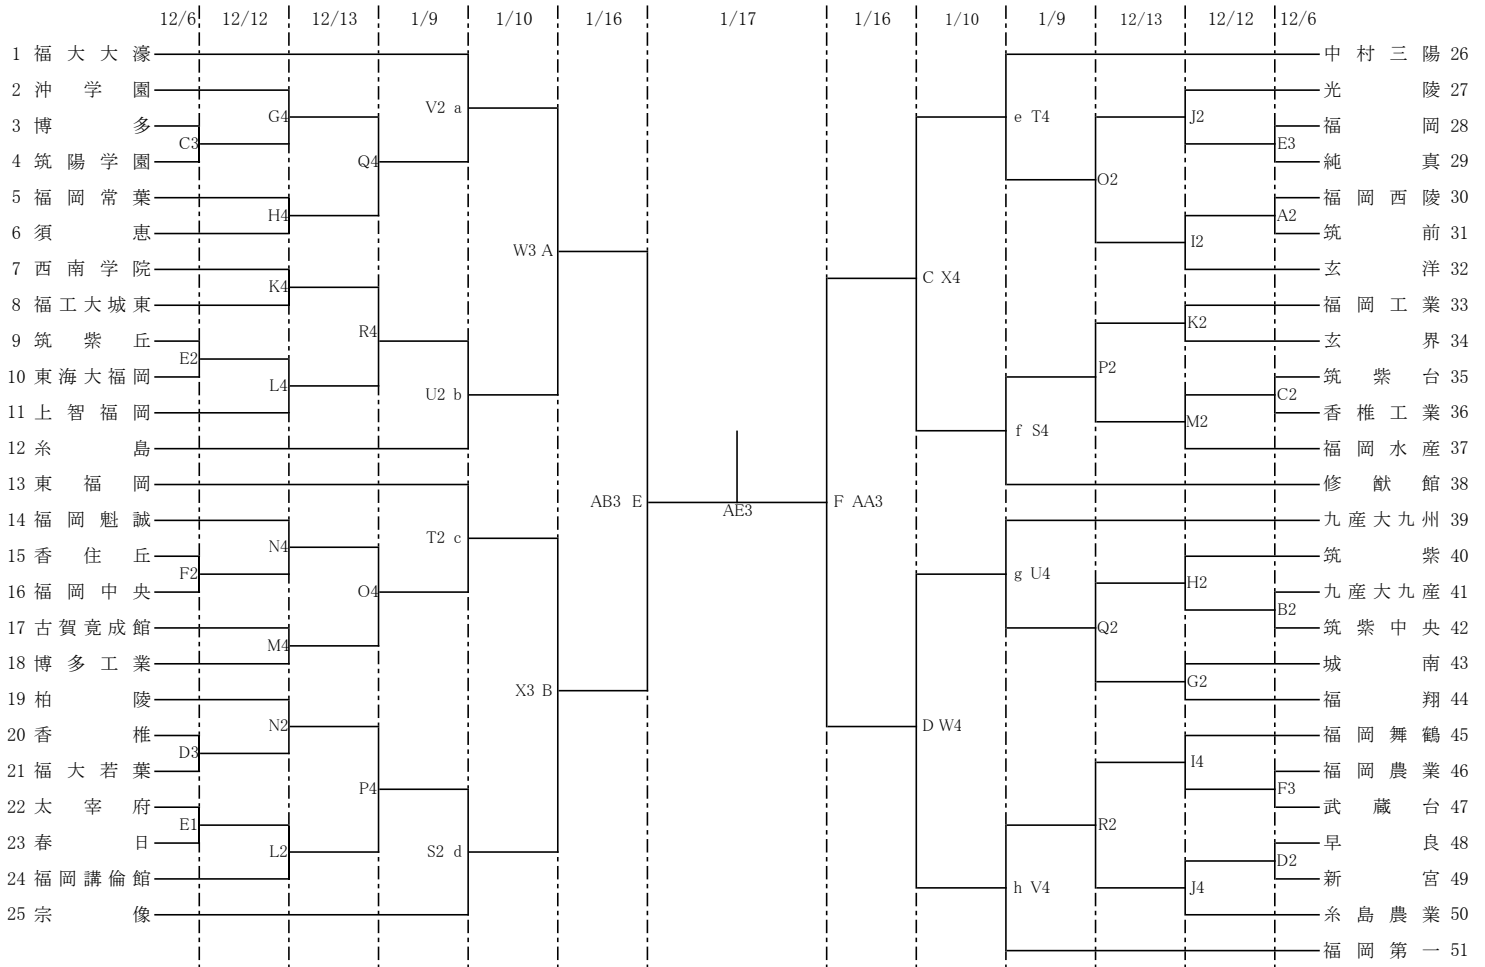

令和2年度福岡県高等学校バスケットボール新人大会中部ブロック予選会

【男子組合せ】

《男子順位決定戦》

9位～12位決定戦

5位～8位決定戦

3位決定戦

Max  
男:52  
女:48  
★敗退  
IHシード

《会場》	※会場を変更する場合がありますので、高体連HPでの確認をよろしくお願いいたします。	《試合時間》
12月6日(日)	A 修猷館 B 九産大九産 C・D 新宮 E・F 東海大福岡	12月6日・12日・13日・1月9日・10日・16日・17日 第1試合 9:00～ 第2試合 11:00～ 第3試合 13:00～ 第4試合 15:00～
12月12日(土)	G・H 九産大九州 I・J 玄洋 K・L 西南学院 M・N 博多工業	
12月13日(日)	O・P 福岡工業 Q・R 福翔	
1月9日(土)	S・T 修猷館 U・V 福岡第一	
1月10日(日)	W・X 福岡第一 Y・Z 東海大福岡	
1月16日(土)	AA・AB 福岡第一 AC・AD 精華女子	
1月17日(日)	AE・AF 福岡第一 AG・AH 精華女子	

令和2年度福岡県高等学校バスケットボール新人大会中部ブロック予選会

【女子組合せ】

《女子順位決定戦》

9位～12位決定戦

5位～8位決定戦

3位決定戦

Max  
男:52  
女:48  
★敗退  
IHシード

《会場》	※会場を変更する場合がありますので、高体連HPでの確認をよろしくお願いいたします。	《試合時間》
12月6日(日)	A 修猷館 B 九産大九産 C・D新宮 E・F東海大福岡	12月6日・12日・13日・1月9日・10日・16日・17日 第1試合 9:00～ 第2試合 11:00～ 第3試合 13:00～ 第4試合 15:00～
12月12日(土)	G・H九産大九州 I・J玄洋 K・L西南学院 M・N博多工業	
12月13日(日)	O・P福岡工業 Q・R福岡翔	
1月9日(土)	S・T修猷館 U・V福岡第一	
1月10日(日)	W・X福岡第一 Y・Z東海大福岡	
1月16日(土)	AA・AB福岡第一 AC・AD精華女子	
1月17日(日)	AE・AF福岡第一 AG・AH精華女子	