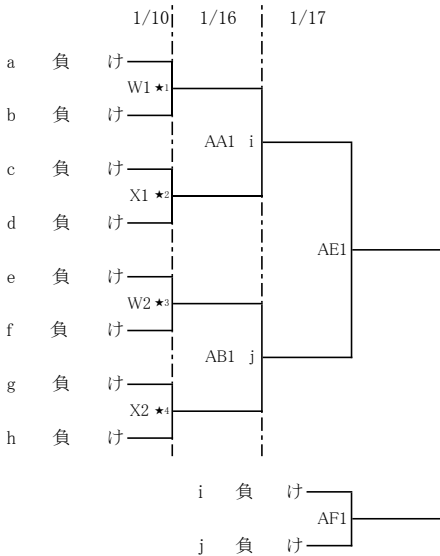

令和2年度福岡県高等学校バスケットボール新人大会中部ブロック予選会

【男子組合せ】

《男子順位決定戦》

9位～12位決定戦

5位～8位決定戦

3位決定戦

Max  
男:52  
女:48  
★敗退  
IHシード

《会場》	※会場を変更する場合がありますので、高体連HPでの確認をよろしくお願いいたします。	《試合時間》
12月6日(日)	A 修猷館 B 九産大九産 C・D 新宮 E・F 東海大福岡	12月6日・12日・13日・1月9日・10日・16日・17日 第1試合 9:00～ 第2試合 11:00～ 第3試合 13:00～ 第4試合 15:00～
12月12日(土)	G・H 九産大九州 I・J 玄洋 K・L 西南学院 M・N 博多工業	
12月13日(日)	O・P 福岡工業 Q・R 福翔	
1月9日(土)	S・T 修猷館 U・V 福岡第一	
1月10日(日)	W・X 福岡第一 Y・Z 東海大福岡	
1月16日(土)	AA・AB 福岡第一 AC・AD 精華女子	
1月17日(日)	AE・AF 福岡第一 AG・AH 精華女子	

令和2年度福岡県高等学校バスケットボール新人大会中部ブロック予選会

【女子組合せ】

《女子順位決定戦》

9位～12位決定戦

5位～8位決定戦

3位決定戦

Max  
男:52  
女:48  
★敗退  
IHシード

《会場》	※会場を変更する場合がありますので、高体連HPでの確認をよろしくお願いいたします。	《試合時間》
12月6日(日)	A 修猷館 B 九産大九産 C・D新宮 E・F東海大福岡	12月6日・12日・13日・1月9日・10日・16日・17日 第1試合 9:00～ 第2試合 11:00～ 第3試合 13:00～ 第4試合 15:00～
12月12日(土)	G・H九産大九州 I・J玄洋 K・L西南学院 M・N博多工業	
12月13日(日)	O・P福岡工業 Q・R福岡翔	
1月9日(土)	S・T修猷館 U・V福岡第一	
1月10日(日)	W・X福岡第一 Y・Z東海大福岡	
1月16日(土)	AA・AB福岡第一 AC・AD精華女子	
1月17日(日)	AE・AF福岡第一 AG・AH精華女子	