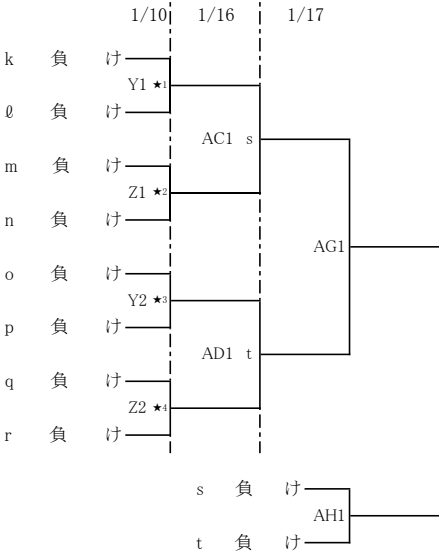

令和2年度福岡県高等学校バスケットボール新人大会中部ブロック予選会

【男子組合せ】

《男子順位決定戦》

9位～12位決定戦

5位～8位決定戦

3位決定戦

Max  
男:52  
女:48  
★敗退  
IHシード

《会場》	※会場を変更する場合がありますので、高体連HPでの確認をよろしくお願いいたします。	《試合時間》
12月6日(日)	A 修猷館 B 九産大九産 C・D 新宮 E・F 東海大福岡	12月6日・12日・13日・1月9日・10日・16日・17日 第1試合 9:00～ 第2試合 11:00～ 第3試合 13:00～ 第4試合 15:00～
12月12日(土)	G・H 九産大九州 I・J 玄洋 K・L 西南学院 M・N 博多工業	
12月13日(日)	O・P 福岡工業 Q・R 福翔	
1月9日(土)	S・T 修猷館 U・V 福岡第一	
1月10日(日)	W・X 福岡第一 Y・Z 東海大福岡	
1月16日(土)	AA・AB 福岡第一 AC・AD 精華女子	
1月17日(日)	AE・AF 福岡第一 AG・AH 精華女子	

令和2年度福岡県高等学校バスケットボール新人大会中部ブロック予選会

【女子組合せ】

《女子順位決定戦》

9位～12位決定戦

5位～8位決定戦

3位決定戦

Max  
男:52  
女:48  
★敗退  
IHシード

《会場》	※会場を変更する場合がありますので、高体連HPでの確認をよろしくお願いいたします。	《試合時間》
12月6日(日)	A 修猷館 B 九産大九産 C・D新宮 E・F東海大福岡	12月6日・12日・13日・1月9日・10日・16日・17日 第1試合 9:00～ 第2試合 11:00～ 第3試合 13:00～ 第4試合 15:00～
12月12日(土)	G・H九産大九州 I・J玄洋 K・L西南学院 M・N博多工業	
12月13日(日)	O・P福岡工業 Q・R福岡翔	
1月9日(土)	S・T修猷館 U・V福岡第一	
1月10日(日)	W・X福岡第一 Y・Z東海大福岡	
1月16日(土)	AA・AB福岡第一 AC・AD精華女子	
1月17日(日)	AE・AF福岡第一 AG・AH精華女子	