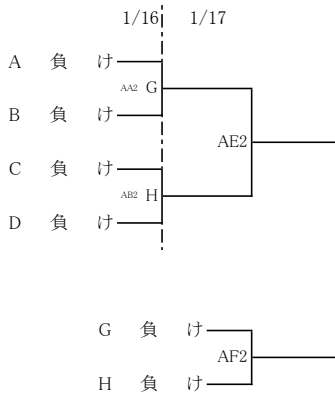

令和2年度福岡県高等学校バスケットボール新人大会中部ブロック予選会

【男子組合せ】

《男子順位決定戦》

9位～12位決定戦

5位～8位決定戦

3位決定戦

Max  
男:52  
女:48  
★敗退  
IHシード

《会場》	※会場を変更する場合がありますので、高体連HPでの確認をよろしくお願いいたします。	《試合時間》
12月6日(日)	A 修猷館 B 九産大九産 C・D 新宮 E・F 東海大福岡	12月6日・12日・13日・1月9日・10日・16日・17日 第1試合 9:00～ 第2試合 11:00～ 第3試合 13:00～ 第4試合 15:00～
12月12日(土)	G・H 九産大九州 I・J 玄洋 K・L 西南学院 M・N 博多工業	
12月13日(日)	O・P 福岡工業 Q・R 福翔	
1月9日(土)	S・T 修猷館 U・V 福岡第一	
1月10日(日)	W・X 福岡第一 Y・Z 東海大福岡	
1月16日(土)	AA・AB 福岡第一 AC・AD 精華女子	
1月17日(日)	AE・AF 福岡第一 AG・AH 精華女子	

令和2年度福岡県高等学校バスケットボール新人大会中部ブロック予選会

【女子組合せ】

《女子順位決定戦》

9位～12位決定戦

5位～8位決定戦

3位決定戦

Max  
男:52  
女:48  
★敗退  
IHシード

《会場》	※会場を変更する場合がありますので、高体連HPでの確認をよろしくお願いいたします。	《試合時間》
12月6日(日)	A 修猷館 B 九産大九産 C・D新宮 E・F東海大福岡	12月6日・12日・13日・1月9日・10日・16日・17日 第1試合 9:00～ 第2試合 11:00～ 第3試合 13:00～ 第4試合 15:00～
12月12日(土)	G・H九産大九州 I・J玄洋 K・L西南学院 M・N博多工業	
12月13日(日)	O・P福岡工業 Q・R福岡翔	
1月9日(土)	S・T修猷館 U・V福岡第一	
1月10日(日)	W・X福岡第一 Y・Z東海大福岡	
1月16日(土)	AA・AB福岡第一 AC・AD精華女子	
1月17日(日)	AE・AF福岡第一 AG・AH精華女子	