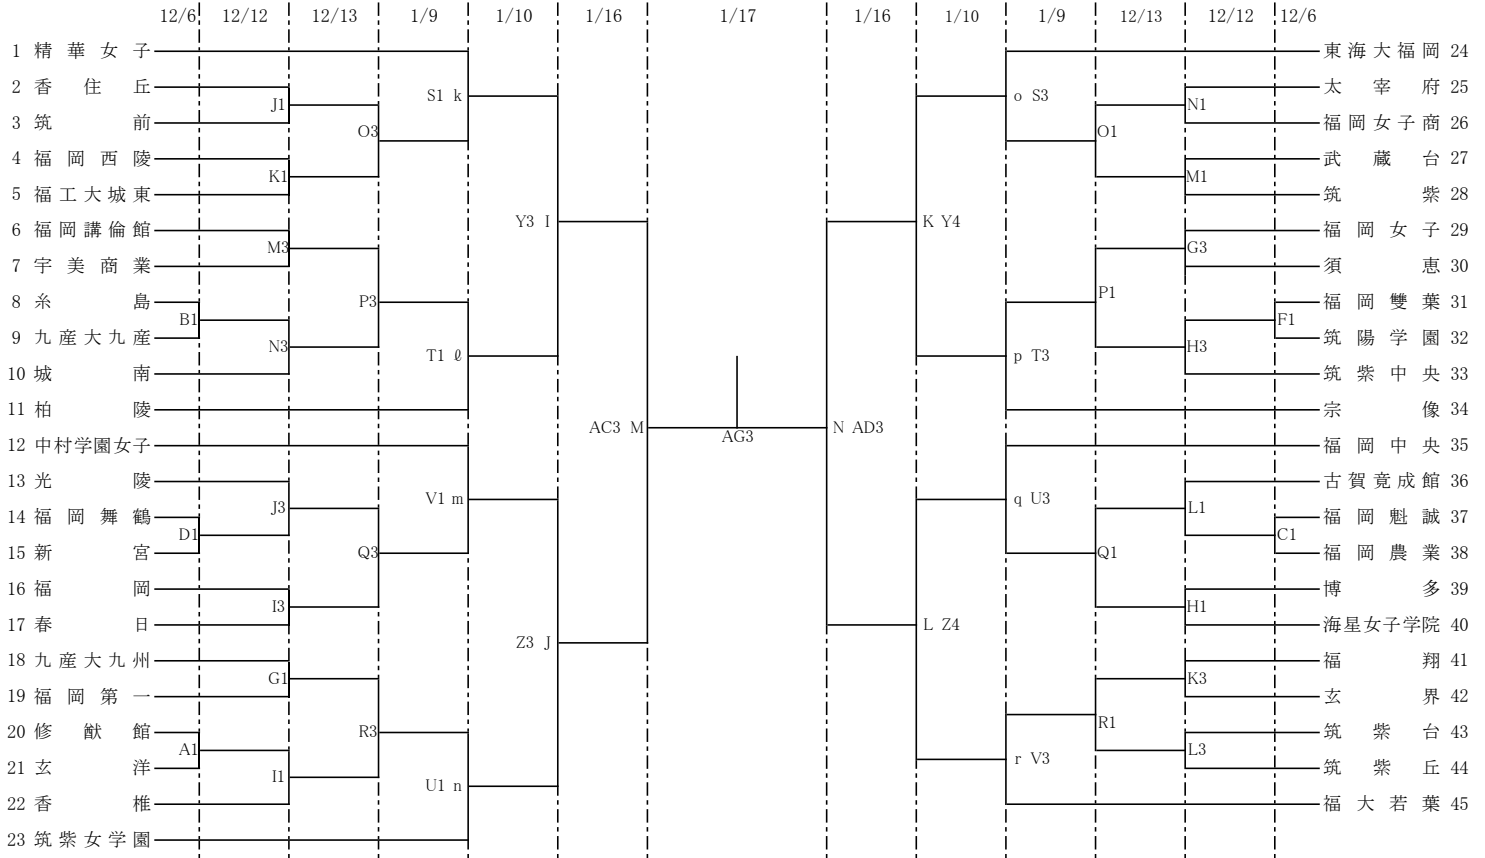

令和2年度福岡県高等学校バスケットボール新人大会中部ブロック予選会

【男子組合せ】

《男子順位決定戦》

9位～12位決定戦

5位～8位決定戦

3位決定戦

Max  
男:52  
女:48  
★敗退  
IHシード

《会場》	※会場を変更する場合がありますので、高体連HPでの確認をよろしくお願いいたします。	《試合時間》
12月6日(日)	A 修猷館 B 九産大九産 C・D 新宮 E・F 東海大福岡	12月6日・12日・13日・1月9日・10日・16日・17日 第1試合 9:00～ 第2試合 11:00～ 第3試合 13:00～ 第4試合 15:00～
12月12日(土)	G・H 九産大九州 I・J 玄洋 K・L 西南学院 M・N 博多工業	
12月13日(日)	O・P 福岡工業 Q・R 福翔	
1月9日(土)	S・T 修猷館 U・V 福岡第一	
1月10日(日)	W・X 福岡第一 Y・Z 東海大福岡	
1月16日(土)	AA・AB 福岡第一 AC・AD 精華女子	
1月17日(日)	AE・AF 福岡第一 AG・AH 精華女子	

令和2年度福岡県高等学校バスケットボール新人大会中部ブロック予選会

【女子組合せ】

《女子順位決定戦》

9位～12位決定戦

5位～8位決定戦

3位決定戦

Max  
男:52  
女:48  
★敗退  
IHシード

《会場》	※会場を変更する場合がありますので、高体連HPでの確認をよろしくお願いいたします。	《試合時間》
12月6日(日)	A 修猷館 B 九産大九産 C・D新宮 E・F東海大福岡	12月6日・12日・13日・1月9日・10日・16日・17日 第1試合 9:00～ 第2試合 11:00～ 第3試合 13:00～ 第4試合 15:00～
12月12日(土)	G・H九産大九州 I・J玄洋 K・L西南学院 M・N博多工業	
12月13日(日)	O・P福岡工業 Q・R福岡翔	
1月9日(土)	S・T修猷館 U・V福岡第一	
1月10日(日)	W・X福岡第一 Y・Z東海大福岡	
1月16日(土)	AA・AB福岡第一 AC・AD精華女子	
1月17日(日)	AE・AF福岡第一 AG・AH精華女子	