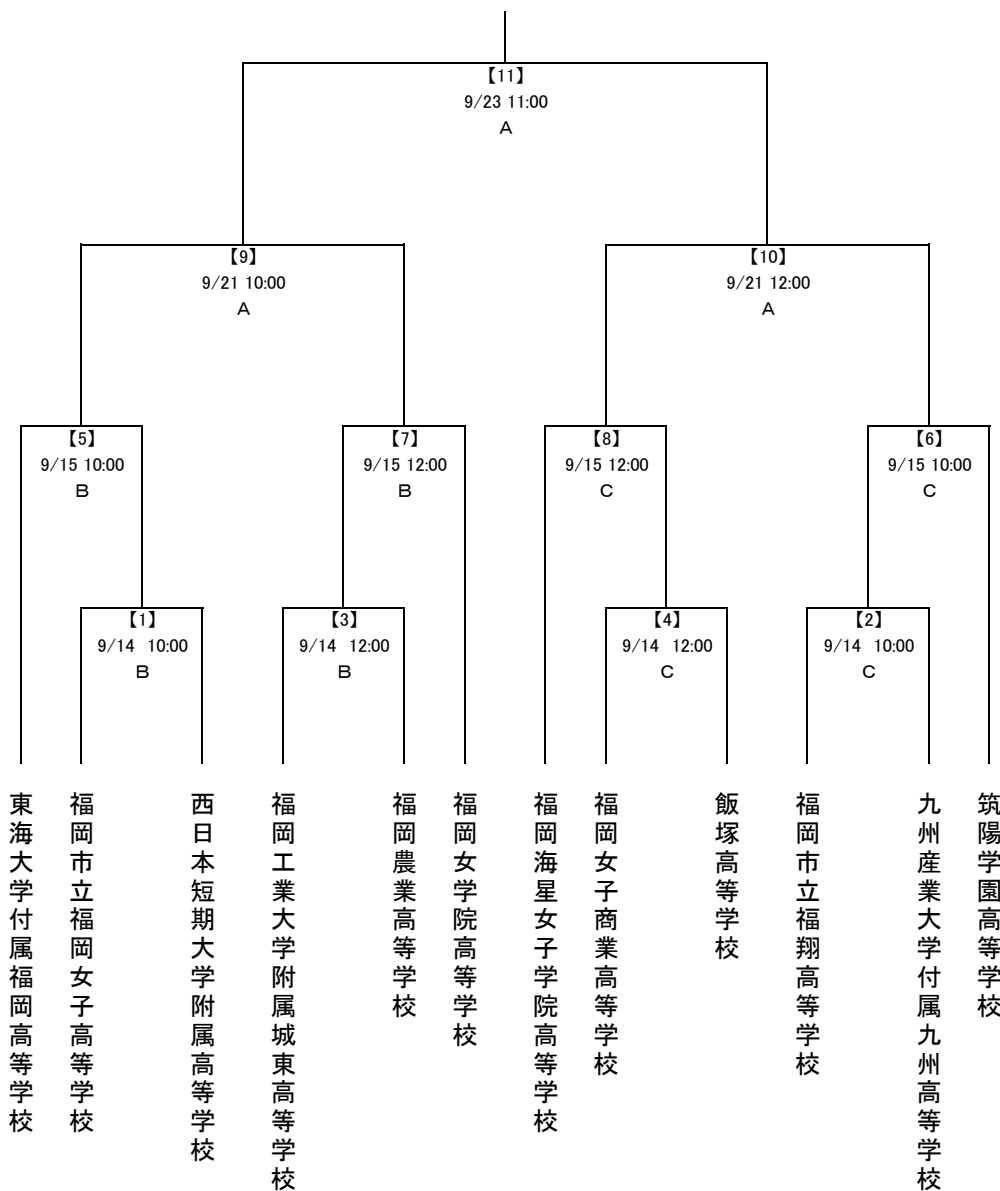

2019度 第24回福岡県高等学校女子サッカー選手権大会  
大会組み合わせ

試合 会場	A: 福岡フットボールセンターC    B: 福岡フットボールセンターA    C: 福岡フットボールセンターB
----------	--