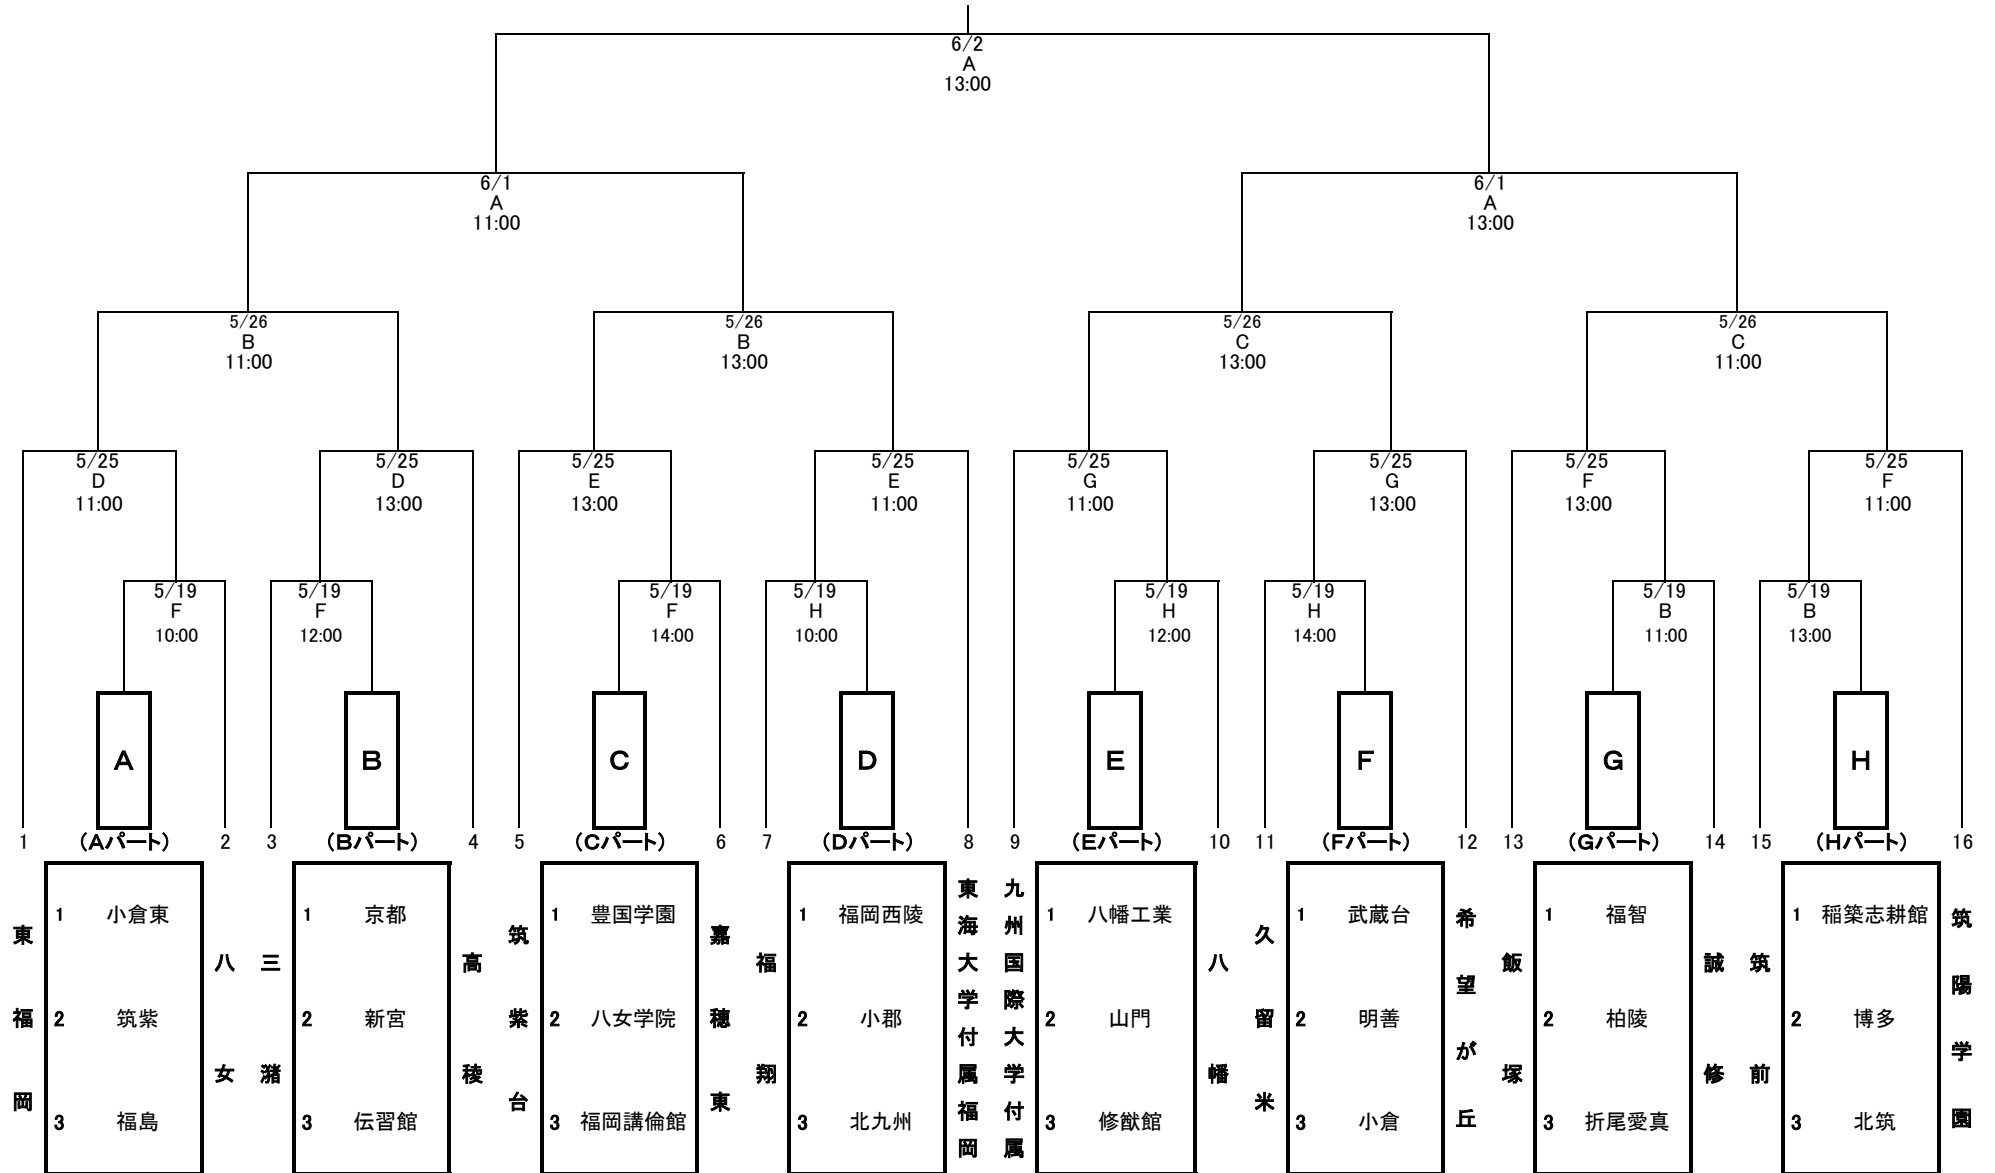

2019年度 福岡県高等学校サッカー大会(兼 第71回全九州高等学校サッカー競技大会県予選・2019年度全国高等学校総合体育大会サッカー競技県予選)

A: 本城陸上競技場	B: 小郡陸上競技場
C: 春日公園球技場	D: 東福岡高校
E: 東海大福岡高校	F: FFC人工芝(A)
G: FFC人工芝(B)	H: FFC人工芝(C)

※リーグ戦の日程・会場については別紙参照
(リーグ戦開催期日→5/11・12・18)

FFC・・・福岡フットボールセンター